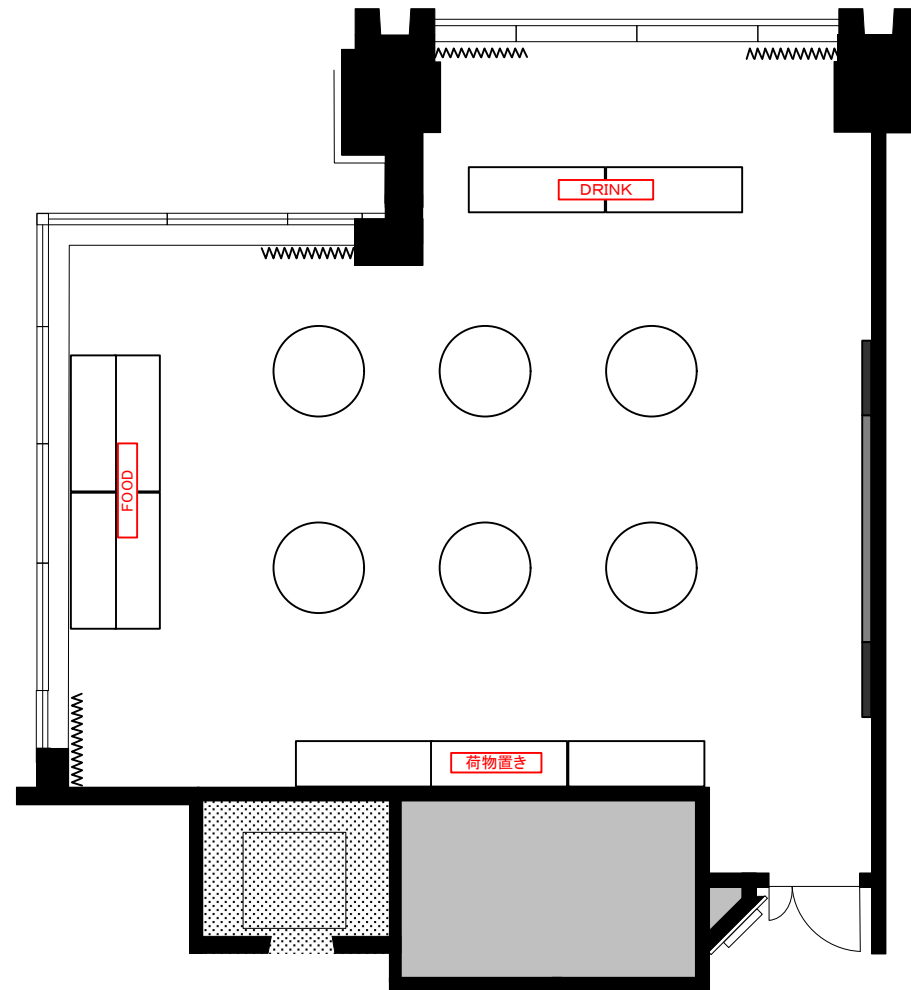

6F「606(エグゼクティブルーム)」 口の字24席/コの字20席

0 0.5 1 2 3 4 5m Scale: 1/100 用紙:A4サイズ

6F「606(エグゼクティブルーム)」パーティ20名～40名

Scale: 1/100 用紙:A4サイズ