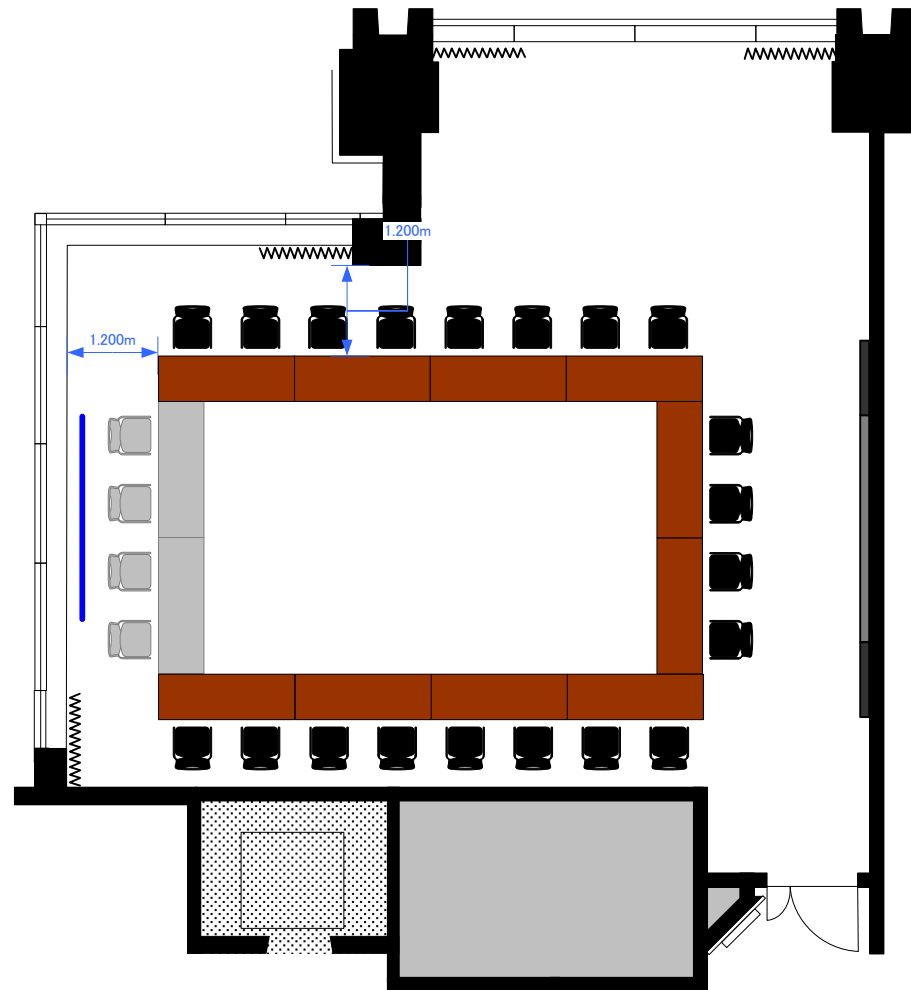

6F「606(エグゼクティブルーム)」 口の字24席/コの字20席

0 0.5 1 2 3 4 5m Scale: 1/100 用紙:A4サイズ

6F「606(エグゼクティブルーム)」パーティ20名～40名

Scale: 1/100 用紙:A4サイズ