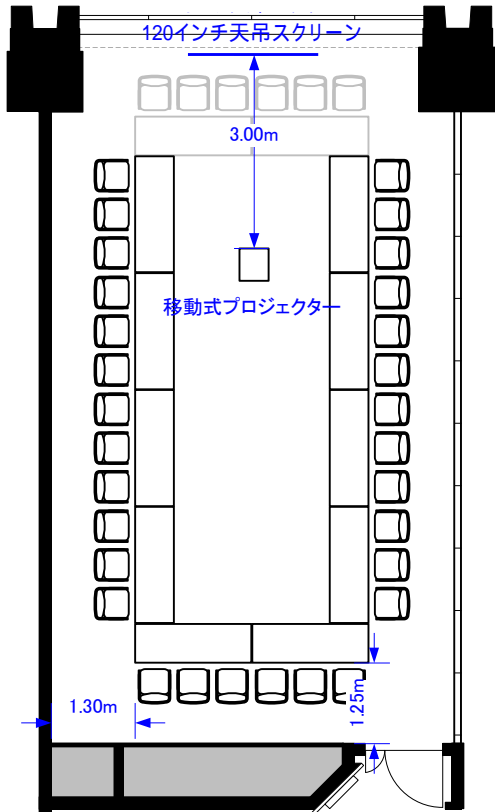

# 605C (77m<sup>2</sup>)

605C スクリーンサイズ変更  
(100インチ 120インチ天吊スクリーンに変更)

スクール39席 120インチ天吊スクリーン

シアター85席 120インチ天吊スクリーン

コの字30席/口の字36席

立食30~40名