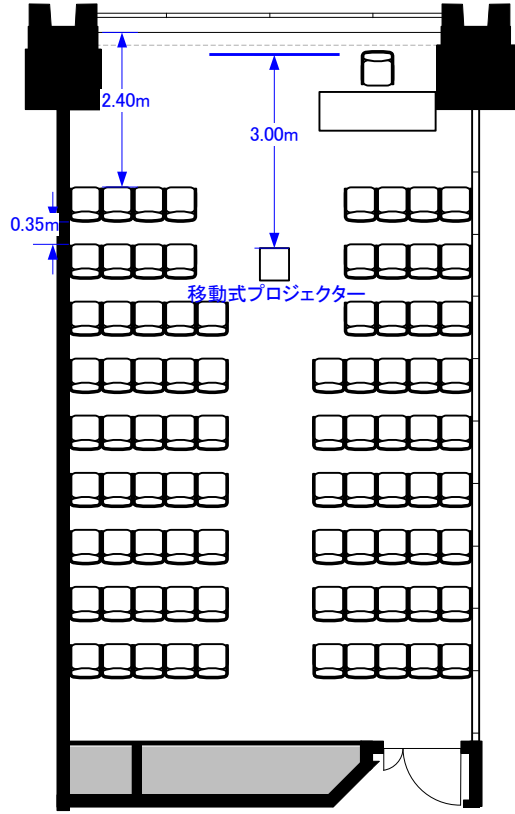

# 605C (77m<sup>2</sup>)

605C スクリーンサイズ変更  
(100インチ 120インチ天吊スクリーンに変更)

スクール39席 120インチ天吊スクリーン

シアター85席 120インチ天吊スクリーン

コの字30席/口の字36席

立食30~40名