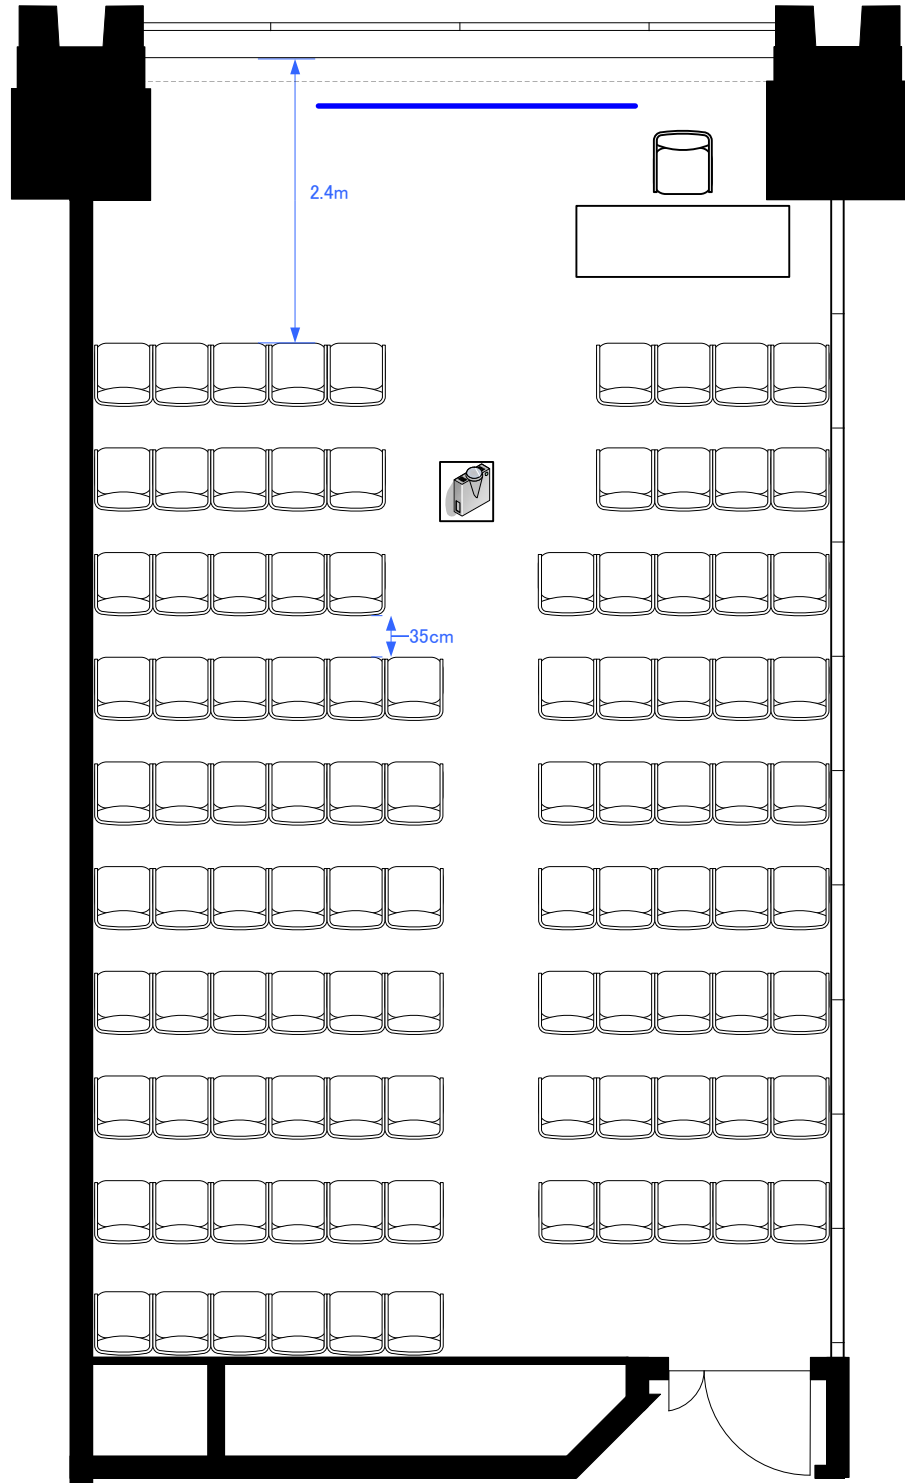

6F「605-C」 スクール型式48席

**STATION
CONFERENCE**

ステーションコンファレンス東京

Scale: 1/60

用紙:A4サイズ

6F「605-C」 シアター型式100席

Scale: 1/60

用紙:A4サイズ

STATION CONFERENCE

ステーションコンファレンス東京

6F「605-C」 口の字型式36席／コの字型式30席

**STATION
CONFERENCE**

ステーションコンファレンス東京

Scale: 1/60

用紙:A4サイズ

6F 1スパン パーティレイアウト

30人~40人
程度

Scale: 1/60

用紙: A4サイズ