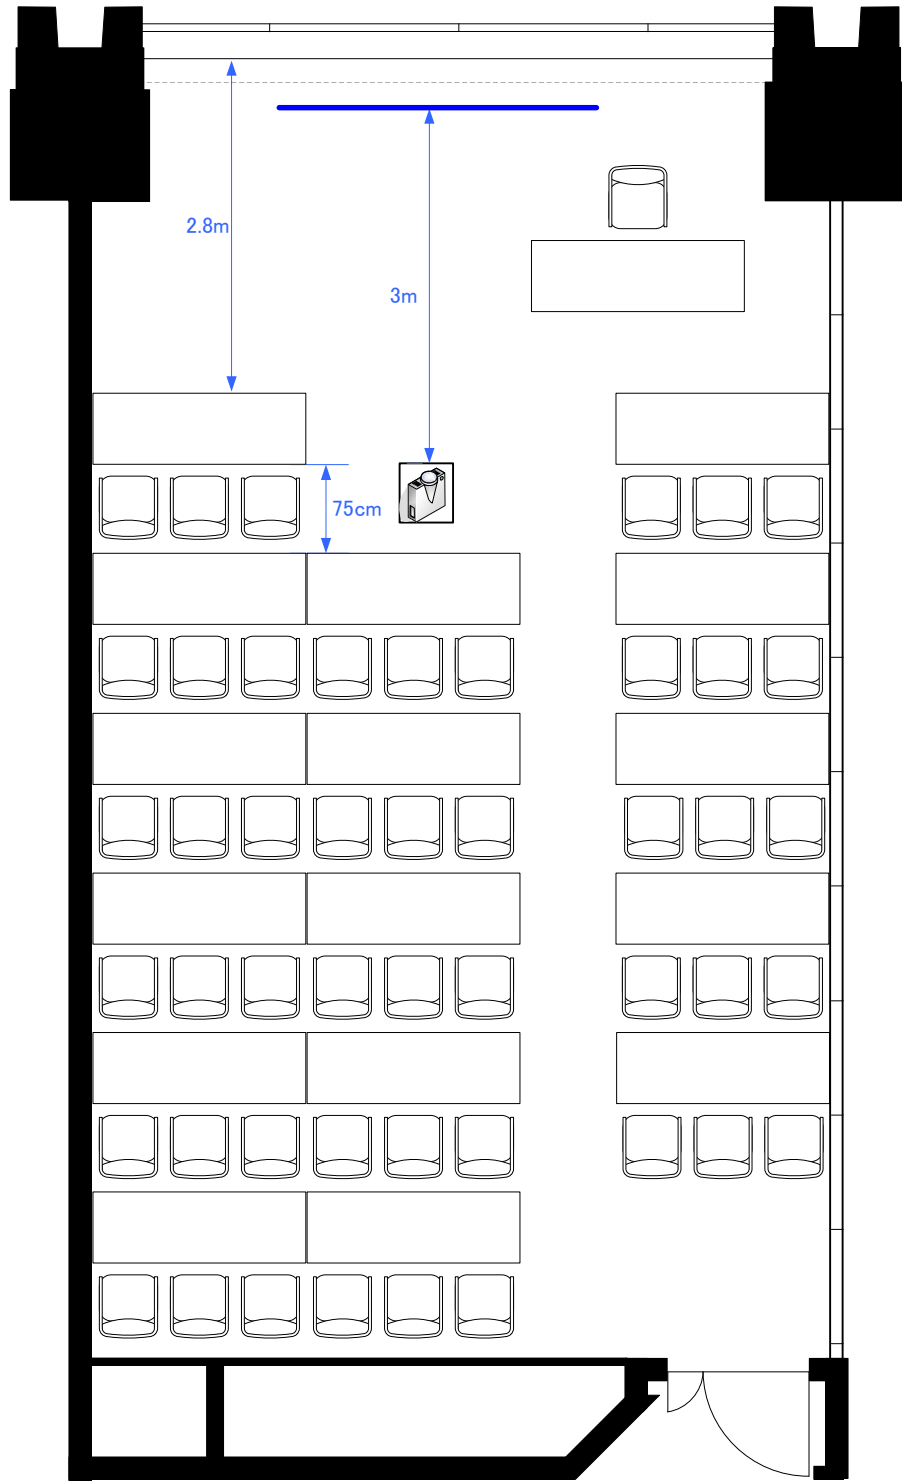

6F「605-C」 スクール型式48席

**STATION
CONFERENCE**

ステーションコンファレンス東京

Scale: 1/60

用紙:A4サイズ

6F「605-C」 シアター型式100席

Scale: 1/60

用紙:A4サイズ

STATION CONFERENCE

ステーションコンファレンス東京

6F「605-C」 口の字型式36席／コの字型式30席

**STATION
CONFERENCE**

ステーションコンファレンス東京

Scale: 1/60

用紙:A4サイズ

6F 1スパン パーティレイアウト

30人~40人
程度

Scale: 1/60

用紙: A4サイズ