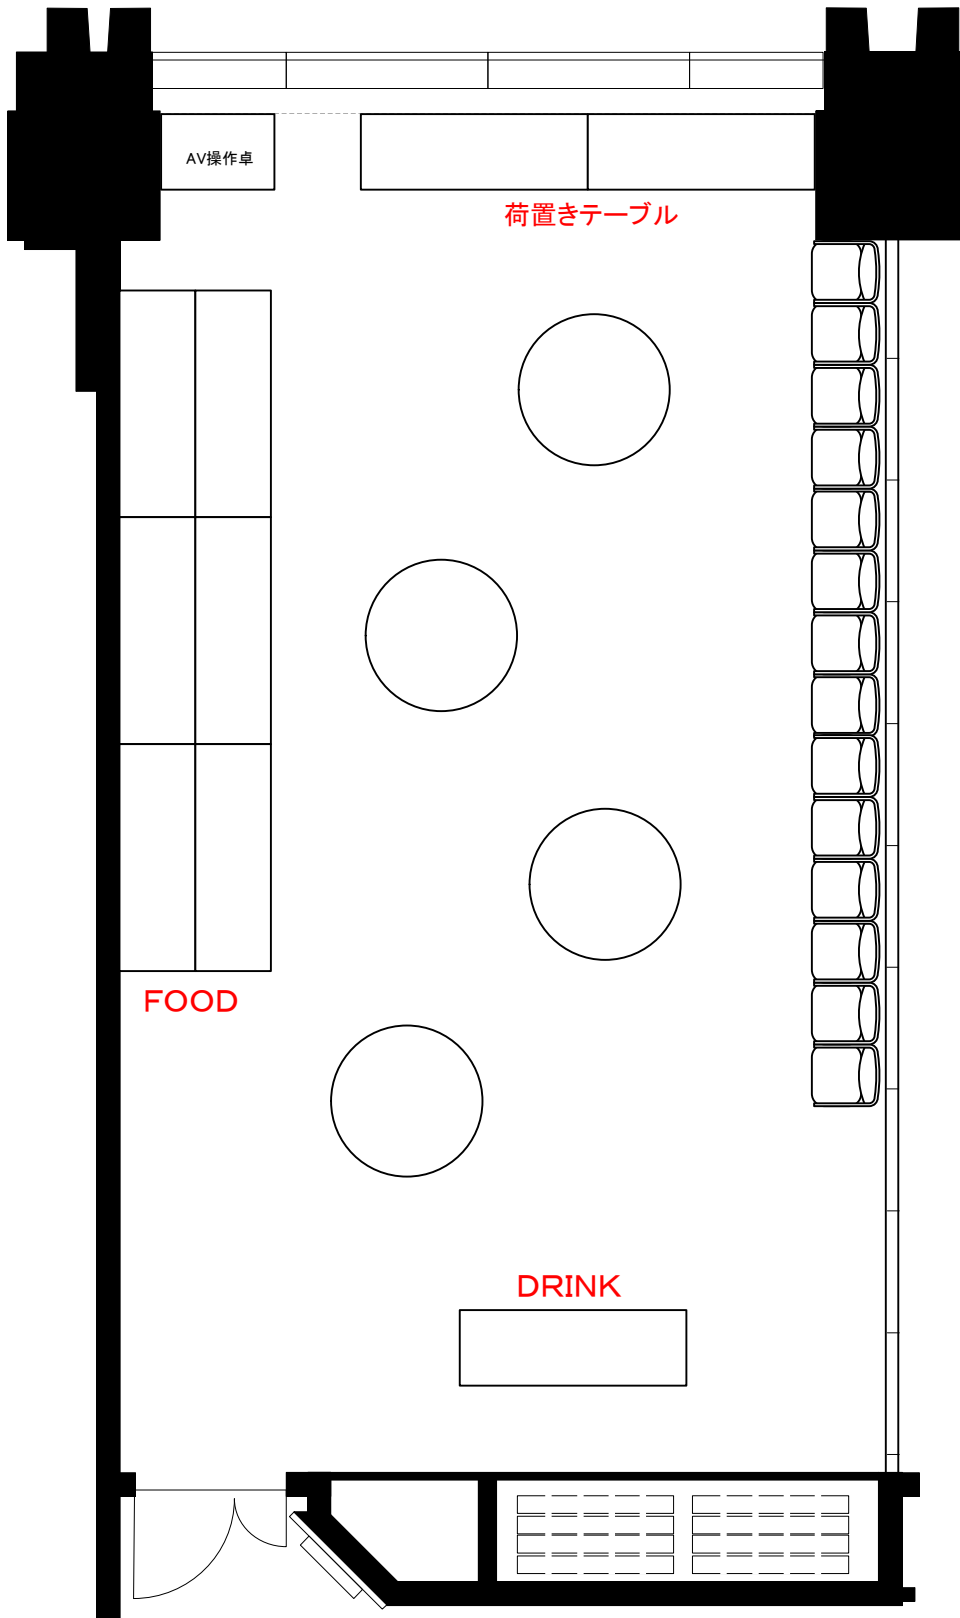

6F「605-C」 スクール型式48席

**STATION
CONFERENCE**

ステーションコンファレンス東京

Scale: 1/60

用紙:A4サイズ

6F「605-C」 シアター型式100席

Scale: 1/60

用紙:A4サイズ

STATION CONFERENCE

ステーションコンファレンス東京

6F「605-C」 口の字型式36席／コの字型式30席

**STATION
CONFERENCE**

ステーションコンファレンス東京

Scale: 1/60

用紙:A4サイズ

6F 1スパン パーティレイアウト

30人~40人
程度

Scale: 1/60

用紙: A4サイズ