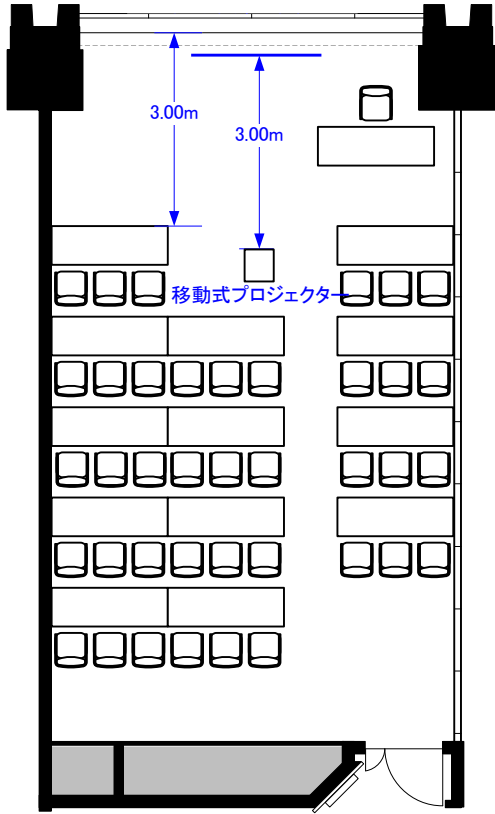

# 605C (77m<sup>2</sup>)

605C スクリーンサイズ変更  
(100インチ 120インチ天吊スクリーンに変更)

スクール39席 120インチ天吊スクリーン

シアター85席 120インチ天吊スクリーン

コの字30席/口の字36席

立食30~40名