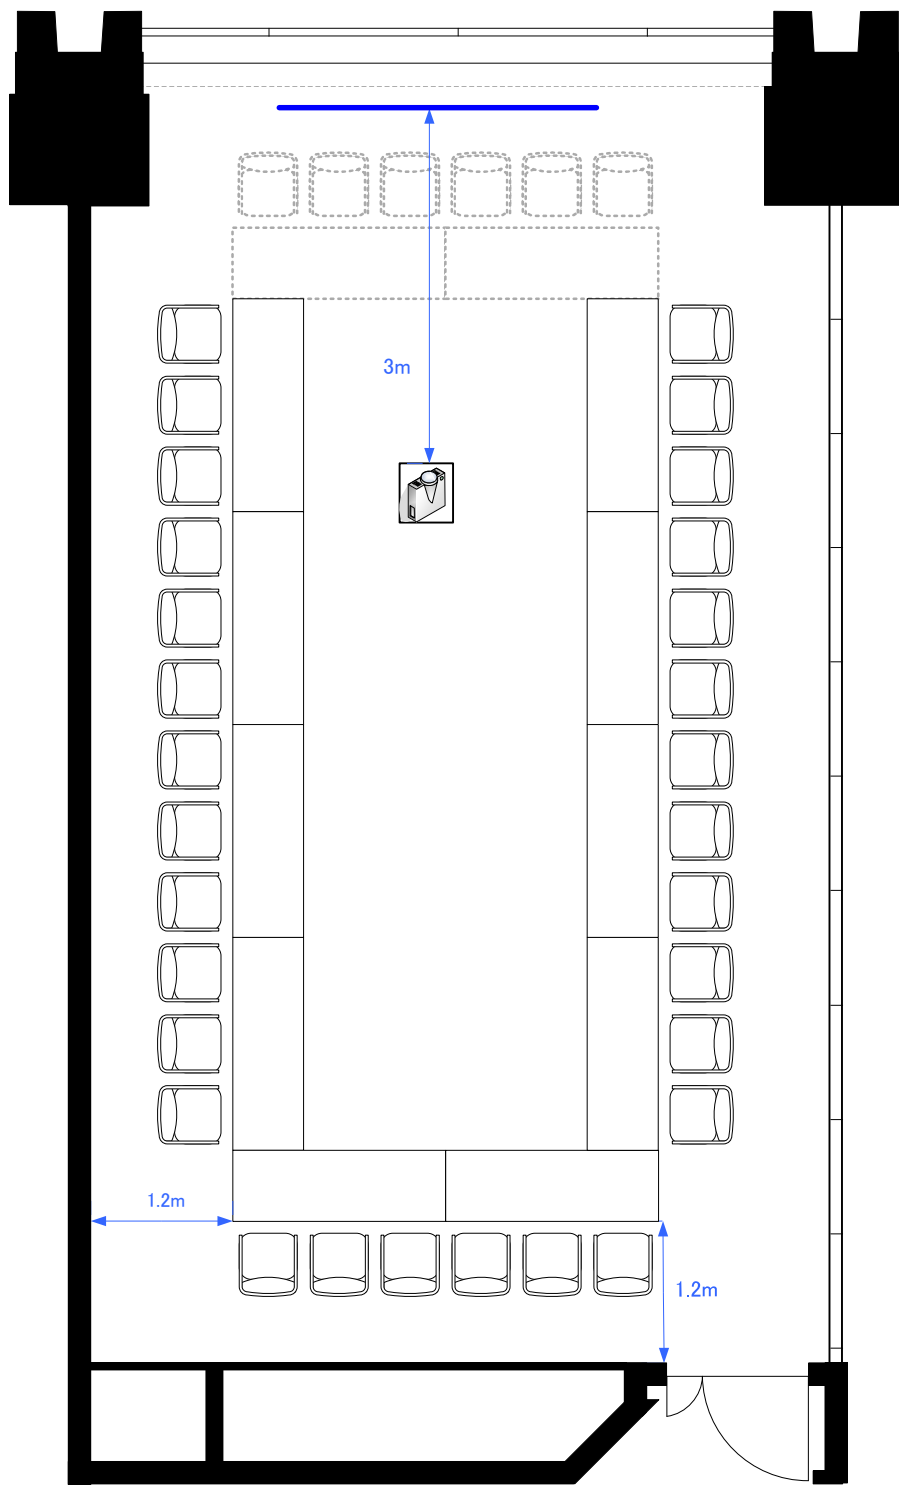

6F「605-C」 スクール型式48席

**STATION
CONFERENCE**

ステーションコンファレンス東京

Scale: 1/60

用紙:A4サイズ

6F「605-C」 シアター型式100席

Scale: 1/60

用紙:A4サイズ

STATION CONFERENCE

ステーションコンファレンス東京

6F「605-C」 口の字型式36席／コの字型式30席

**STATION
CONFERENCE**

ステーションコンファレンス東京

Scale: 1/60

用紙:A4サイズ

6F 1スパン パーティレイアウト

30人~40人
程度

Scale: 1/60

用紙: A4サイズ