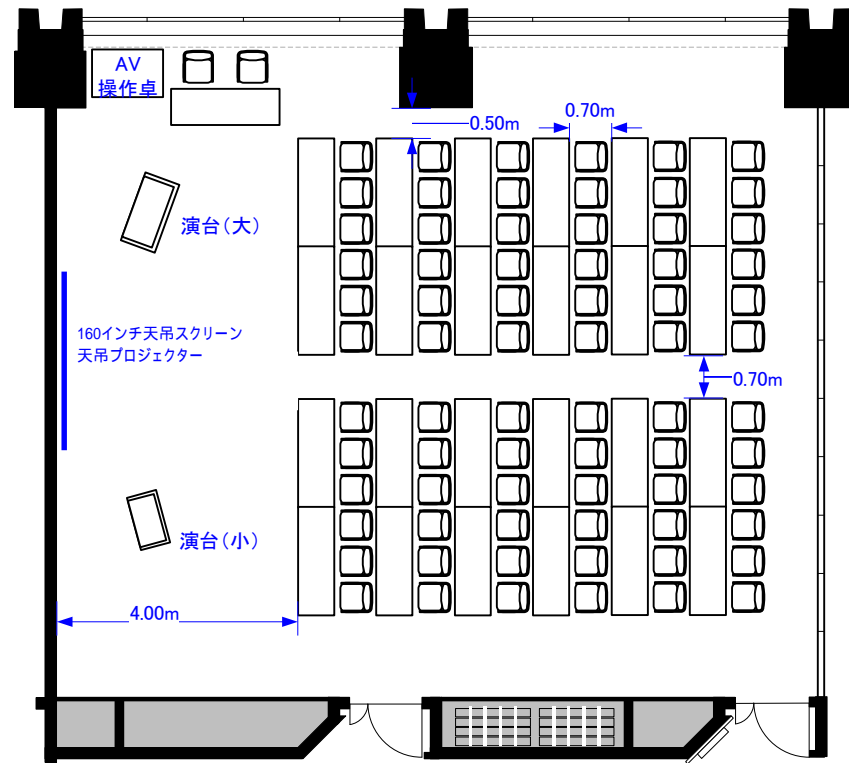

605BC (154m²)

605C 天吊プロジェクター・スクリーンが、変更になりました。
(スクリーン:140インチ 160インチ天吊スクリーンに変更)
(プロジェクター:輝度5,000ルーメン 輝度7,000ルーメンに変更)

スクール72席

シアター144席

コの字42席/口の字54席

立食60~80名