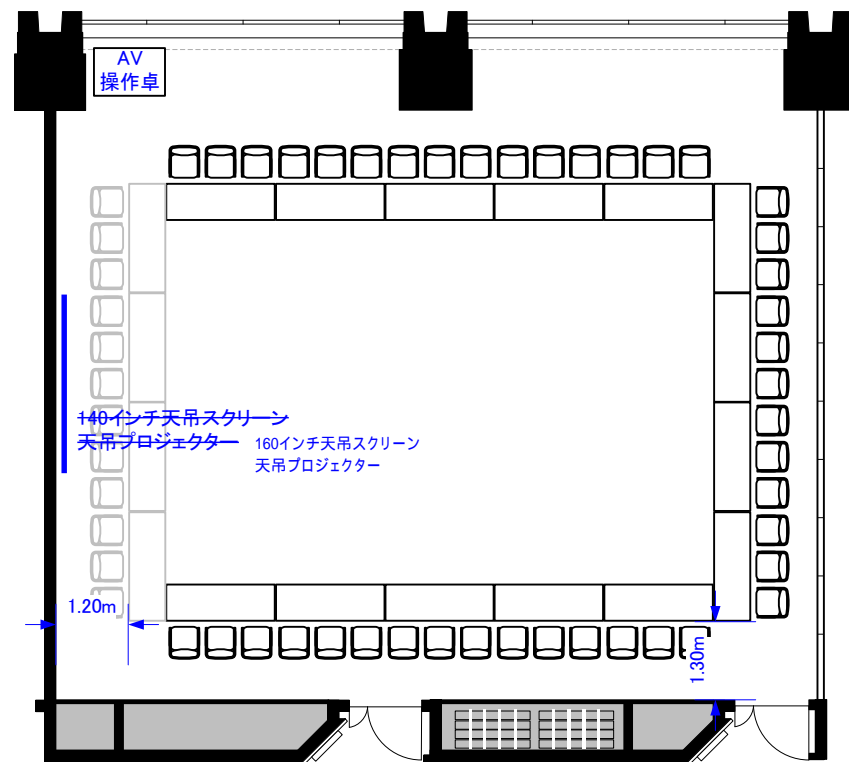

605BC (154m²)

605C 天吊プロジェクター・スクリーンが、変更になりました。
(スクリーン:140インチ 160インチ天吊スクリーンに変更)
(プロジェクター:輝度5,000ルーメン 輝度7,000ルーメンに変更)

スクール72席

シアター144席

コの字42席/口の字54席

立食60~80名