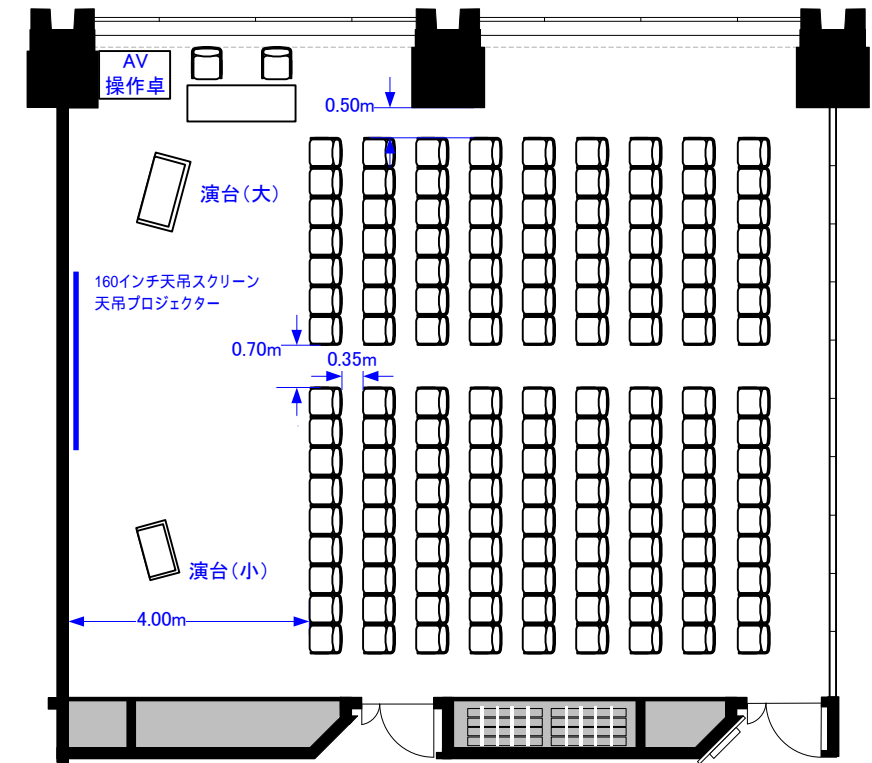

605BC (154m²)

605C 天吊プロジェクター・スクリーンが、変更になりました。
(スクリーン:140インチ 160インチ天吊スクリーンに変更)
(プロジェクター:輝度5,000ルーメン 輝度7,000ルーメンに変更)

スクール72席

シアター144席

コの字42席/口の字54席

立食60~80名