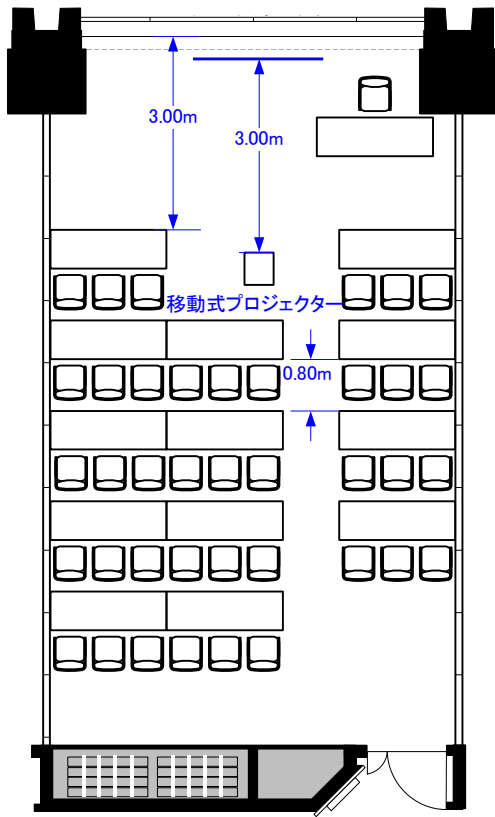

605B (77m²)

605B スクリーンサイズ変更
(100インチ 120インチ天吊スクリーンに変更)

スクール39席 120インチ天吊スクリーン

シアター85席 120インチ天吊スクリーン

コの字30席/ロの字36席

立食30~40名