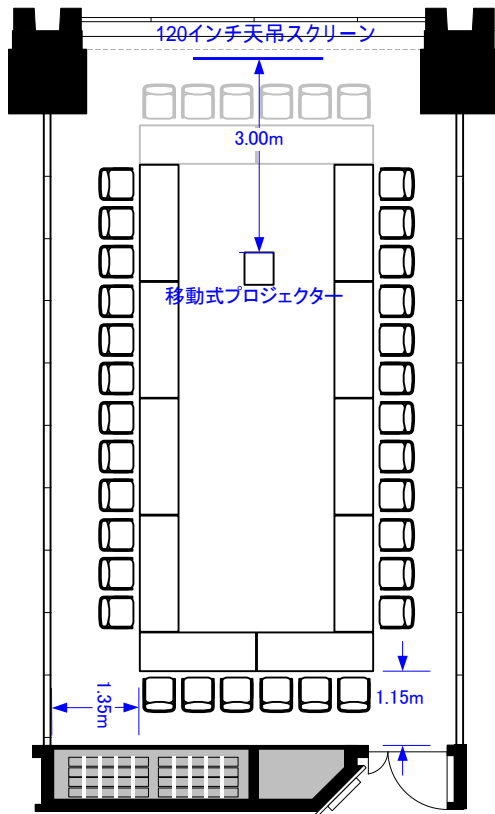

605B (77m²)

605B スクリーンサイズ変更
(100インチ 120インチ天吊スクリーンに変更)

スクール39席 120インチ天吊スクリーン

シアター85席 120インチ天吊スクリーン

コの字30席/ロの字36席

立食30~40名