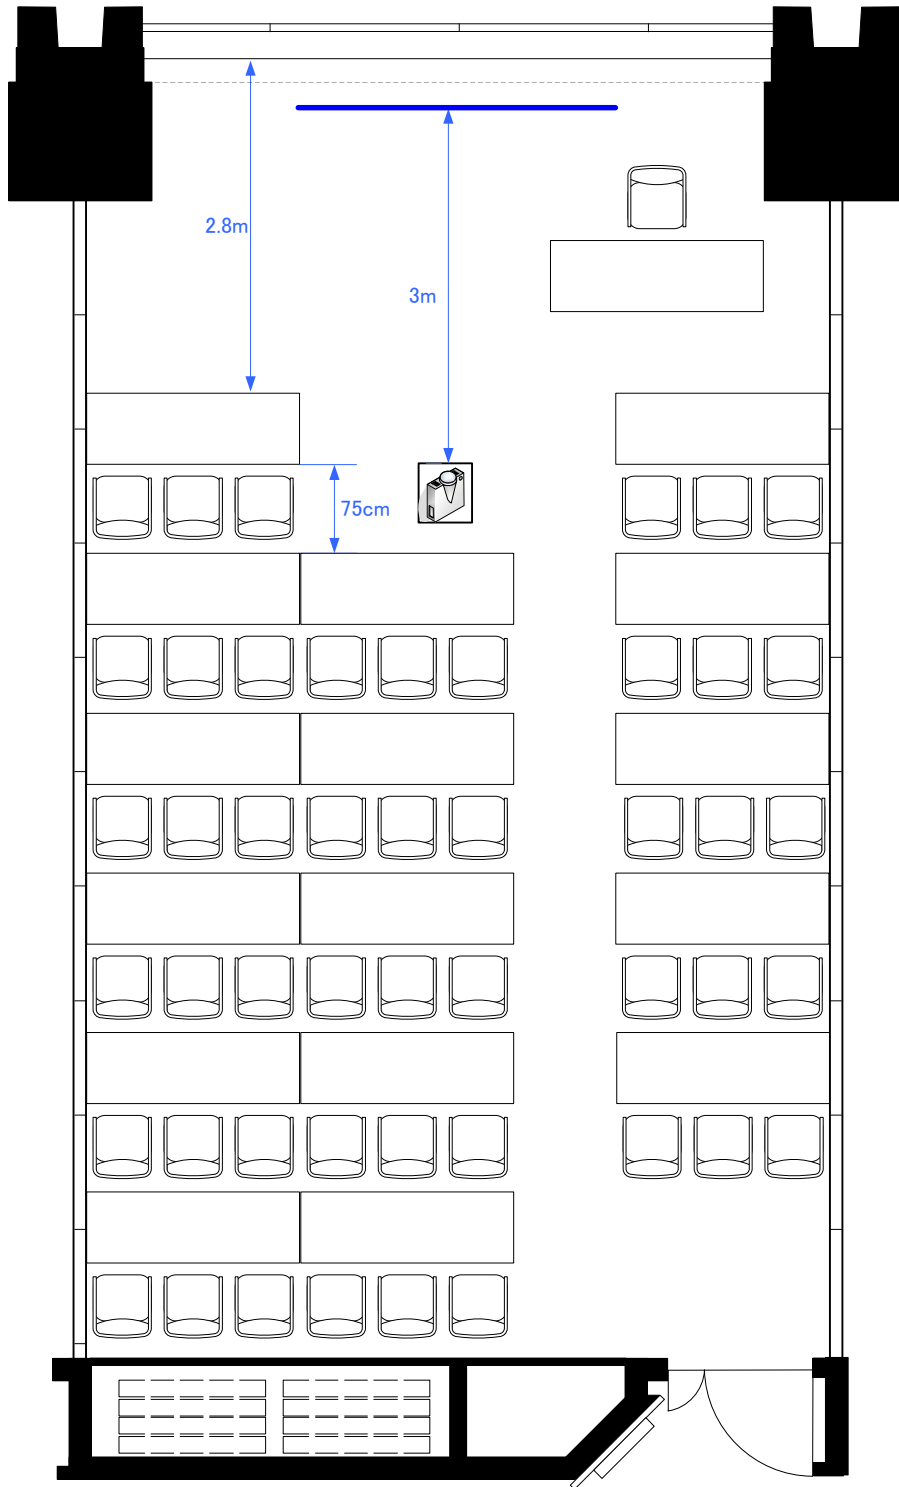

6F「605-B」 スクール型式48席

STATION CONFERENCE

ステーションコンファレンス東京

6F「605-B」 シアター型式100席

Scale: 1/60

用紙:A4サイズ

STATION CONFERENCE

ステーションコンファレンス東京

6F「605-B」 口の字型式36席／コの字型式30席

**STATION
CONFERENCE**

ステーションコンファレンス東京

Scale: 1/60

用紙:A4サイズ

6F 1スパン パーティレイアウト

30人~40人
程度

Scale: 1/60

用紙: A4サイズ