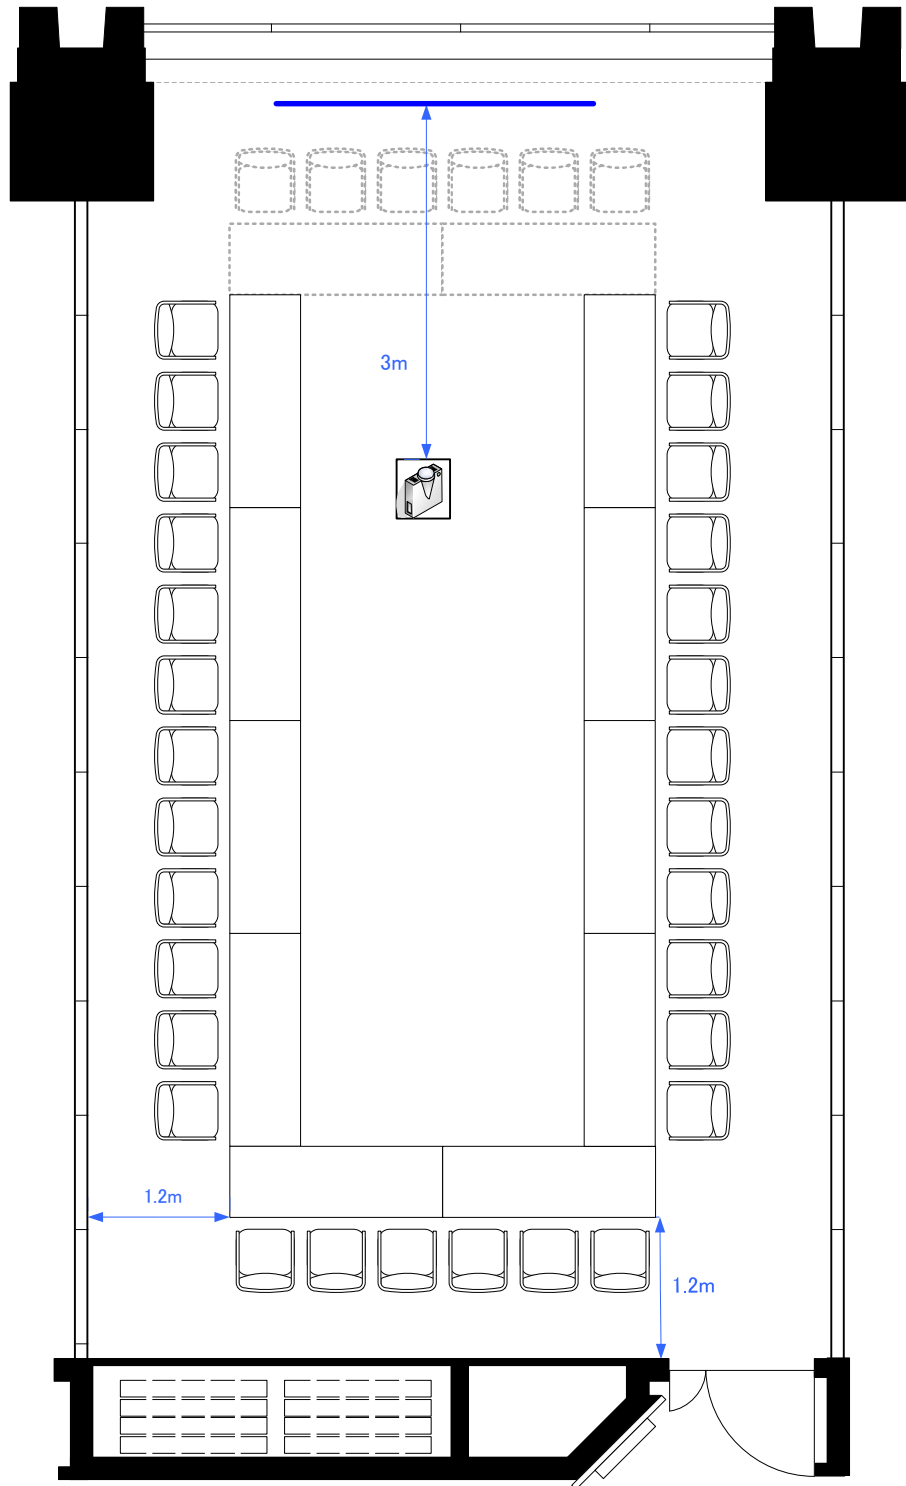

6F「605-B」 スクール型式48席

STATION CONFERENCE

ステーションコンファレンス東京

6F「605-B」 シアター型式100席

Scale: 1/60

用紙:A4サイズ

STATION CONFERENCE

ステーションコンファレンス東京

6F「605-B」 口の字型式36席／コの字型式30席

**STATION
CONFERENCE**

ステーションコンファレンス東京

Scale: 1/60

用紙:A4サイズ

6F 1スパン パーティレイアウト

30人~40人
程度

Scale: 1/60

用紙: A4サイズ