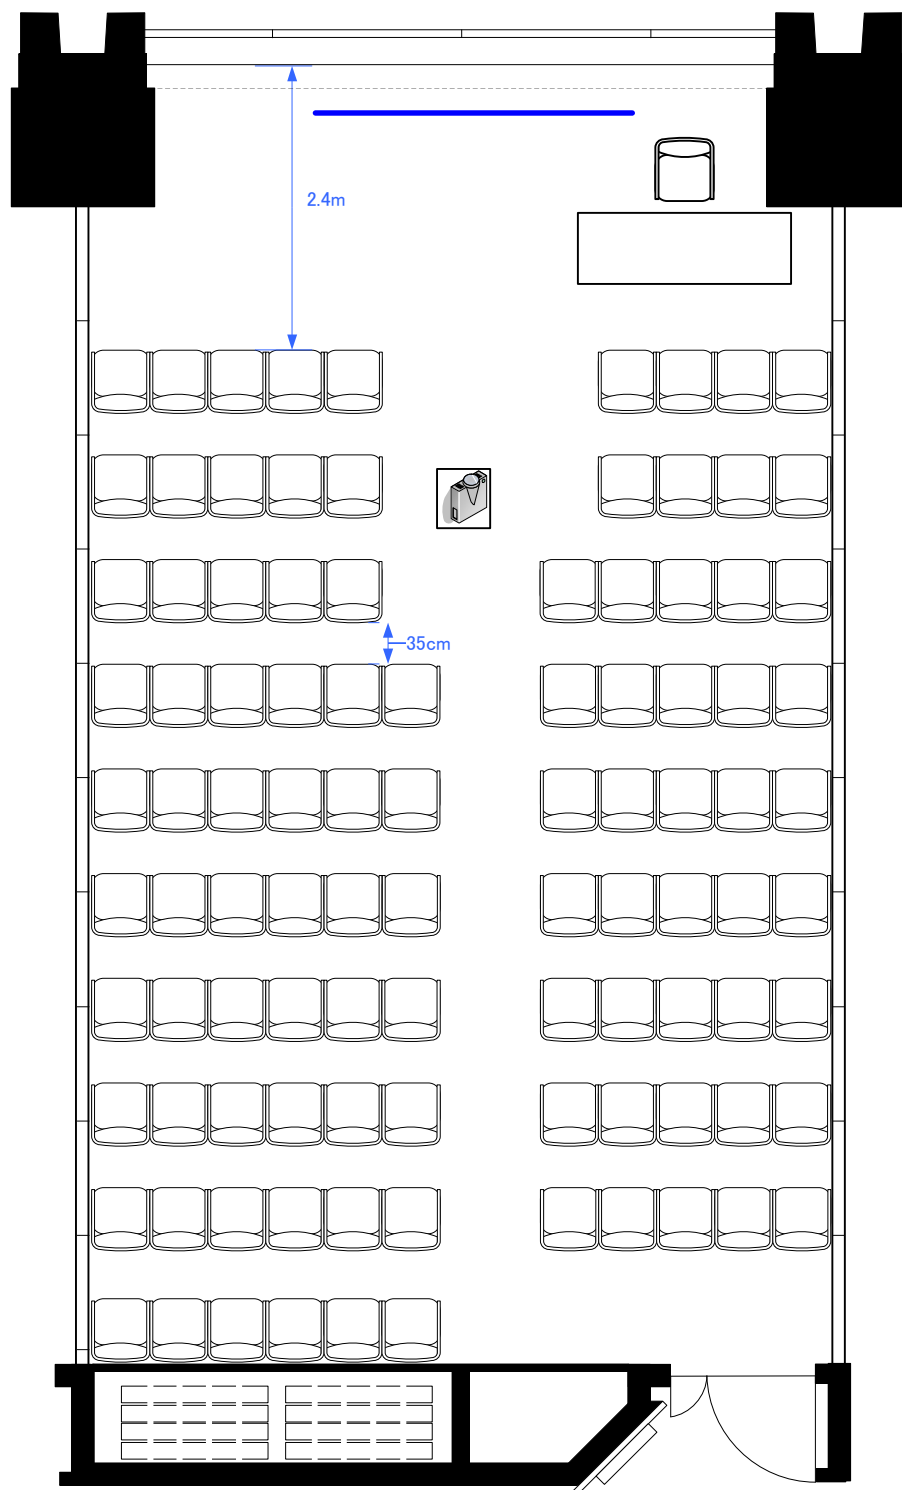

6F「605-B」 スクール型式48席

STATION CONFERENCE

ステーションコンファレンス東京

6F「605-B」 シアター型式100席

Scale: 1/60

用紙:A4サイズ

STATION CONFERENCE

ステーションコンファレンス東京

6F「605-B」 口の字型式36席／コの字型式30席

**STATION
CONFERENCE**

ステーションコンファレンス東京

Scale: 1/60

用紙:A4サイズ

6F 1スパン パーティレイアウト

30人~40人
程度

Scale: 1/60

用紙: A4サイズ