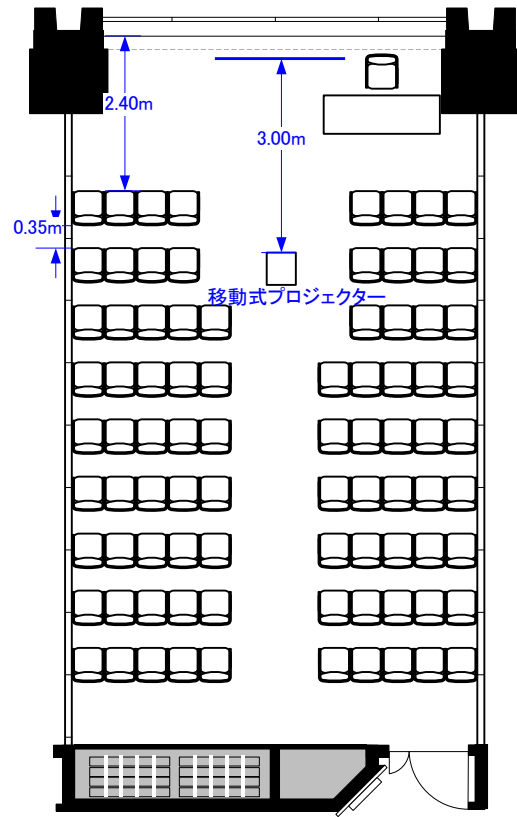

605B (77m²)

605B スクリーンサイズ変更
(100インチ 120インチ天吊スクリーンに変更)

スクール39席 120インチ天吊スクリーン

シアター85席 120インチ天吊スクリーン

コの字30席/ロの字36席

立食30~40名