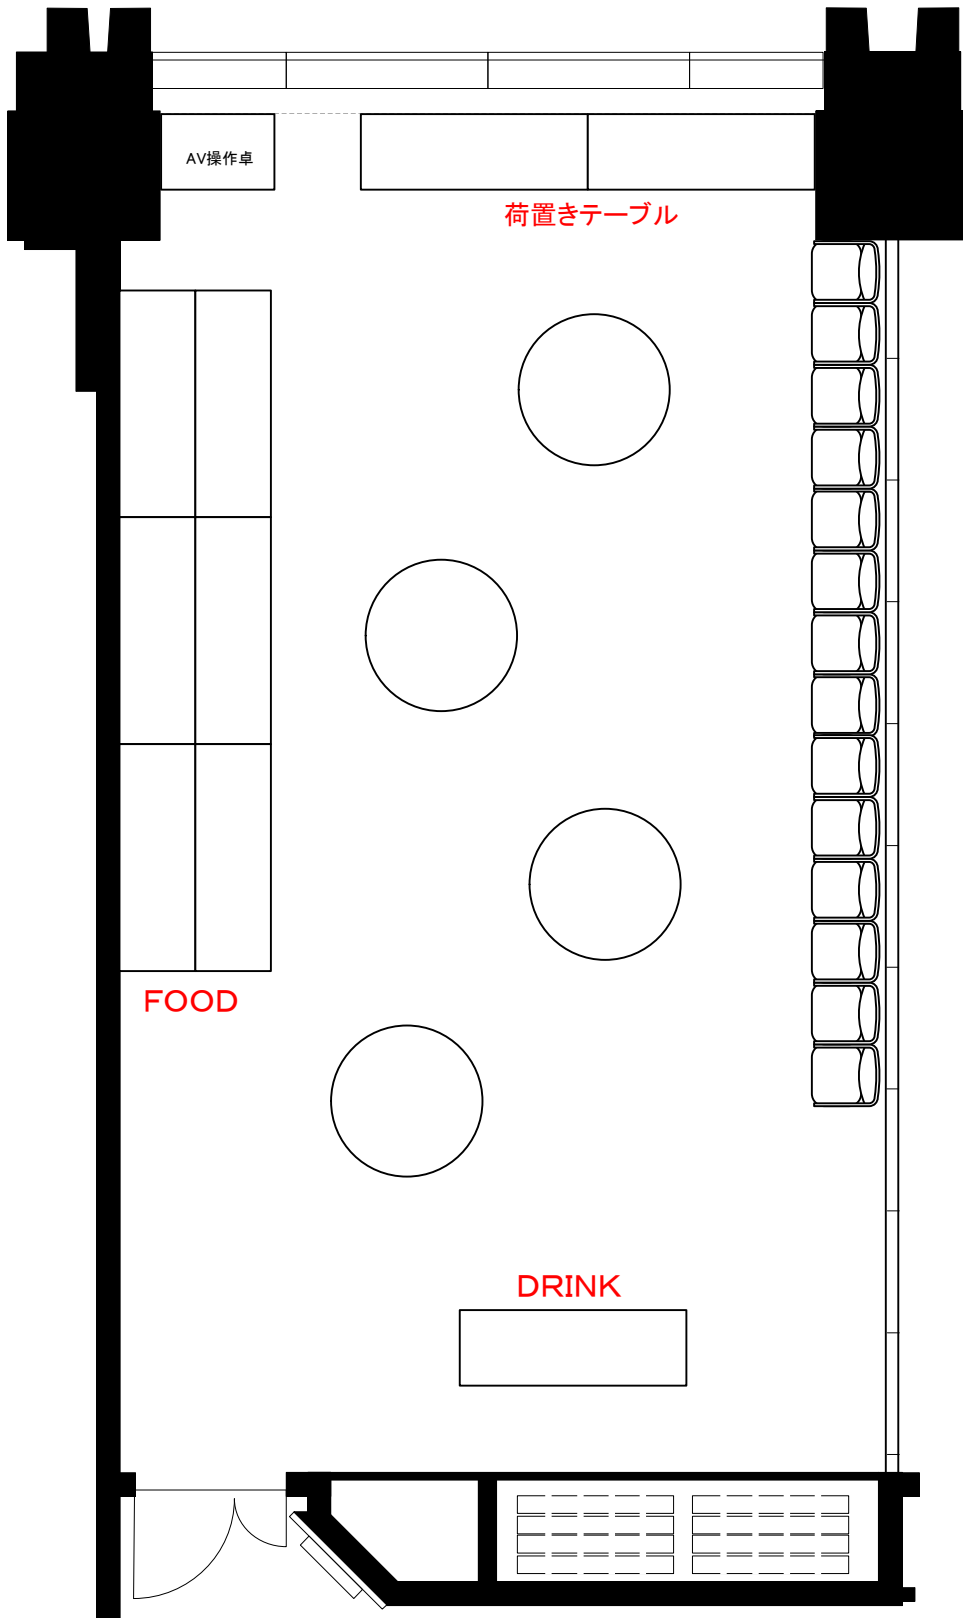

6F「605-B」 スクール型式48席

STATION CONFERENCE

ステーションコンファレンス東京

6F「605-B」 シアター型式100席

Scale: 1/60

用紙:A4サイズ

STATION CONFERENCE

ステーションコンファレンス東京

6F「605-B」 口の字型式36席／コの字型式30席

**STATION
CONFERENCE**

ステーションコンファレンス東京

Scale: 1/60

用紙:A4サイズ

6F 1スパン パーティレイアウト

30人~40人
程度

Scale: 1/60

用紙: A4サイズ