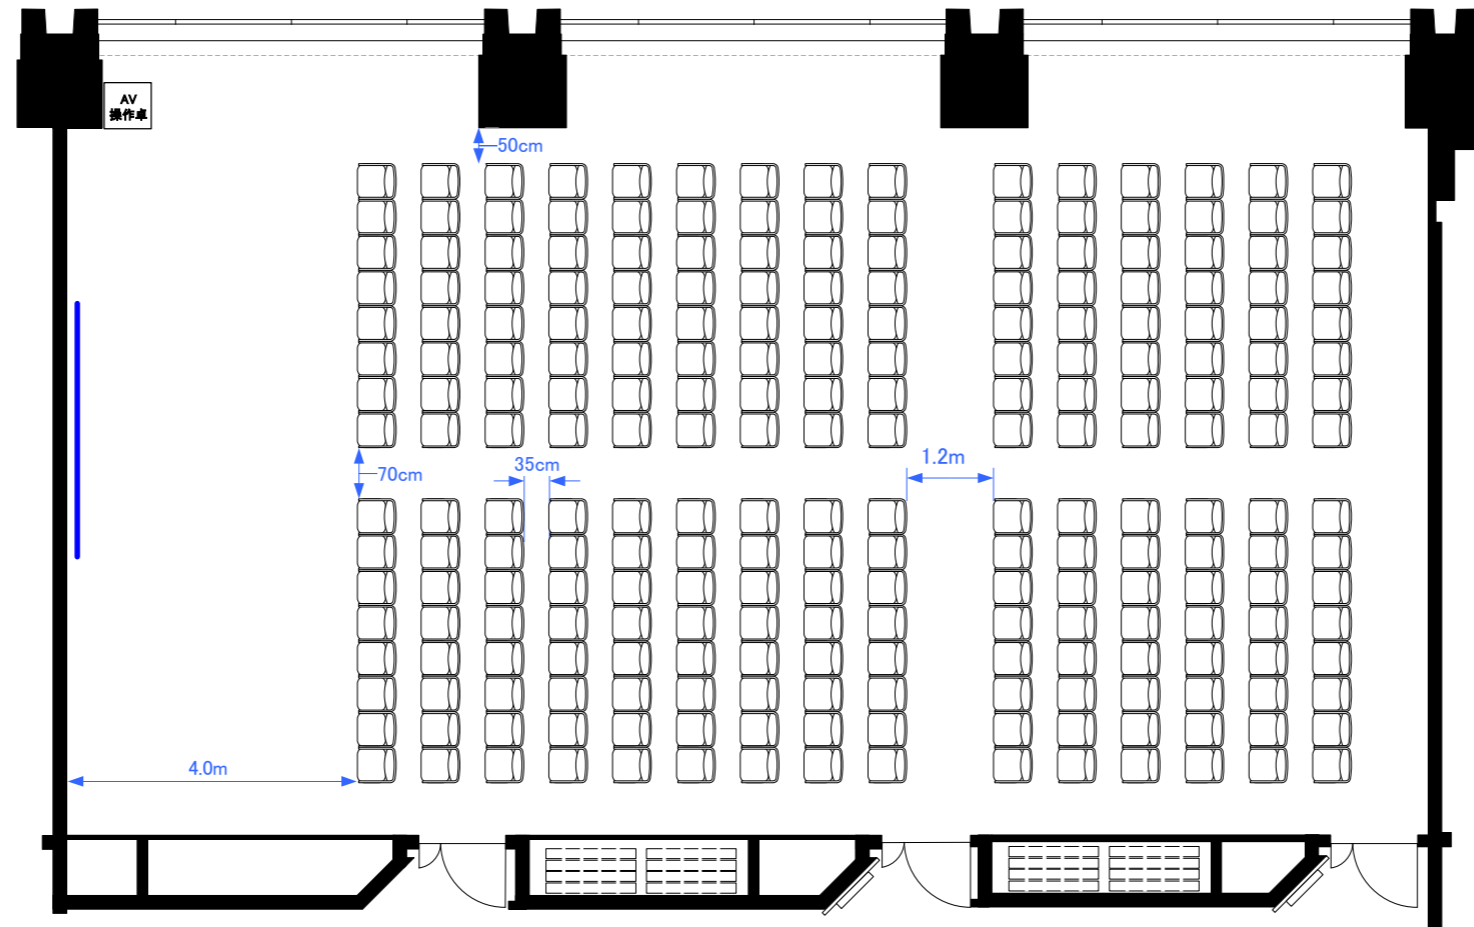

6F「605-A+B+C」 スクール型式132席

6F「605-A+B+C」 シアター型式240席

6F「605-A+B+C」 スクール型式72席, シアター型式105席 (計177席)

6F「605-A+B+C」 口の字型式72席／コの字型式60席

6F3スパン パーティレイアウト

80人~100人程度

※図面上に御座います、マイクスタンド・ステージに付きましては有料備品となっております。
また、数に限りが御座いますので予めご了承下さい。

0 0.5 1 2 3 4 5m Scale: 1/100 用紙:A4サイズ

STATION CONFERENCE
ステーションコンファレンス東京