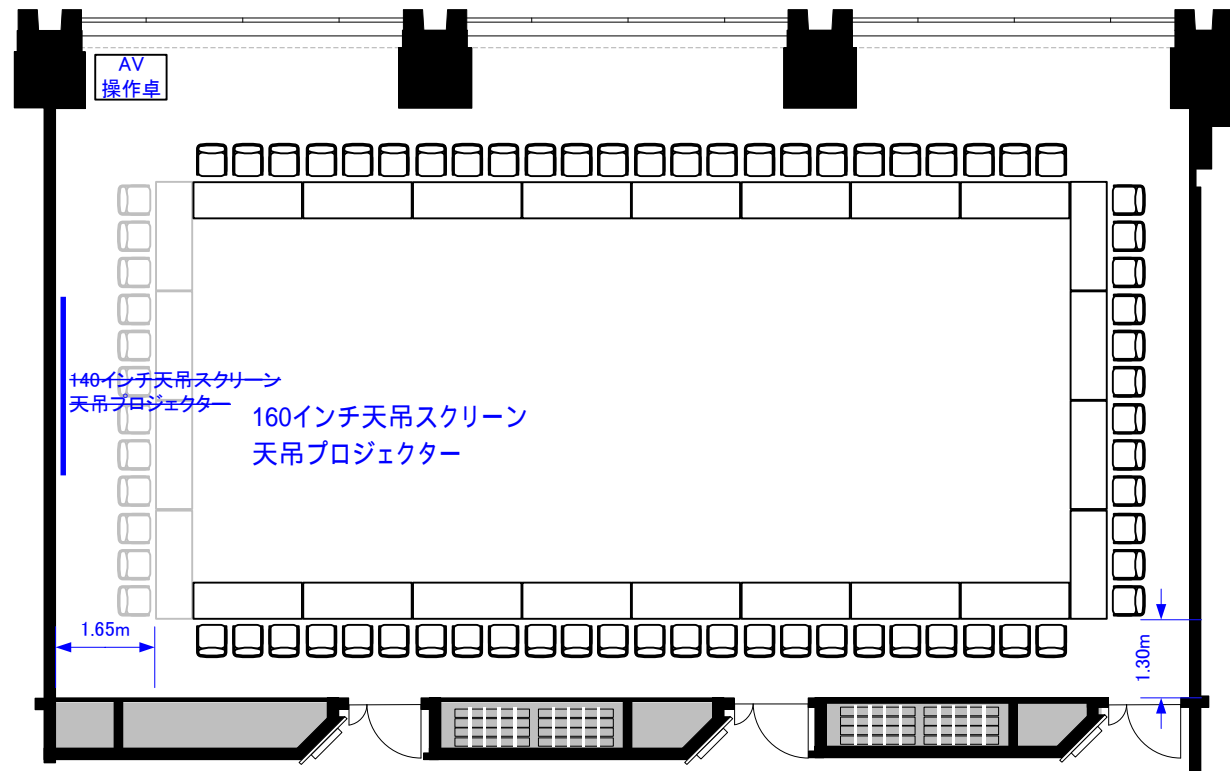

# 605ABC (231m<sup>2</sup>)

605C 天吊プロジェクター・スクリーンが、変更になりました。  
(スクリーン:140インチ 160インチ天吊スクリーンに変更)  
(プロジェクター:輝度5,000ルーメン 輝度7,000ルーメンに変更)

## シアター224席

## コの字60席/口の字72席