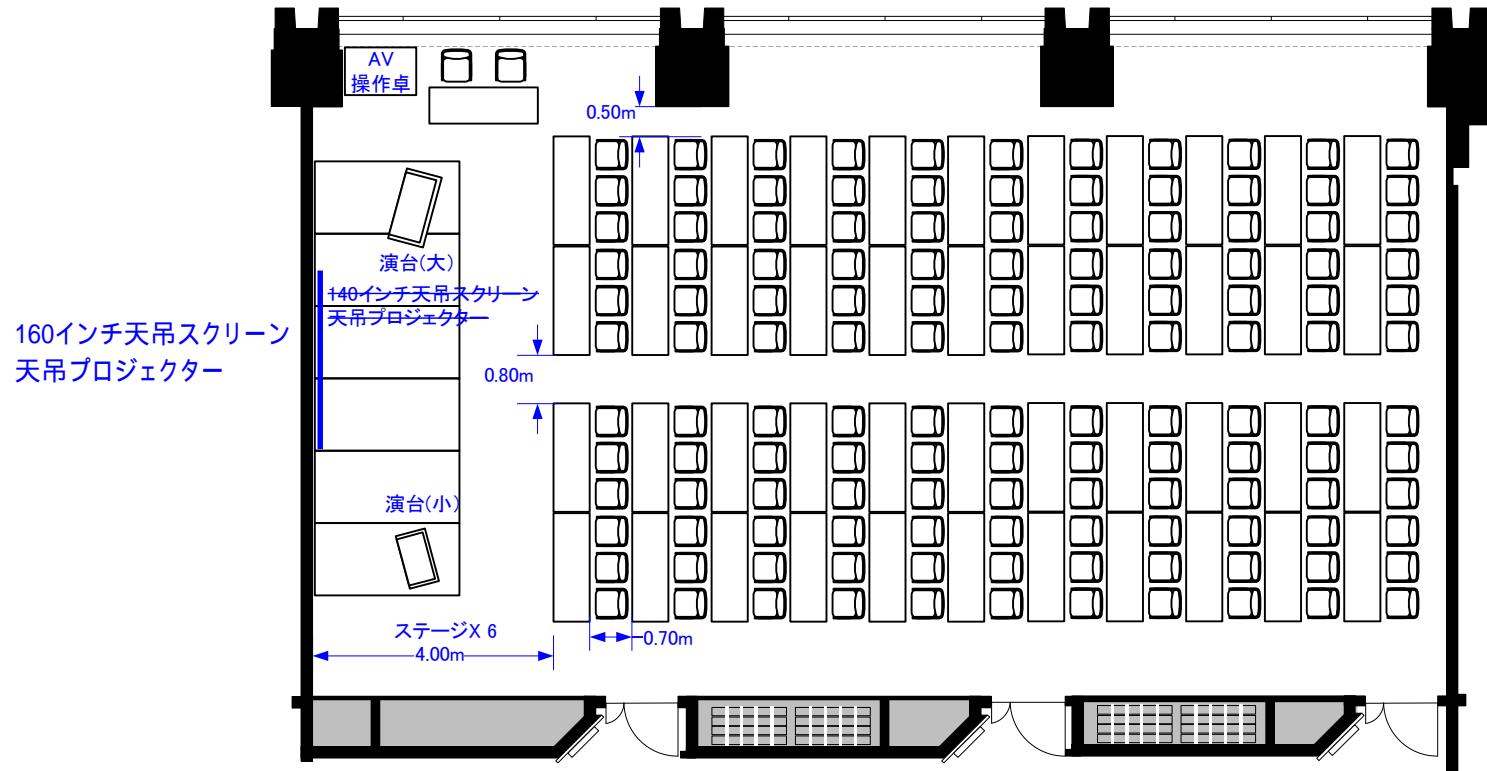

# 605ABC (231m<sup>2</sup>)

605C 天吊プロジェクター・スクリーンが、変更になりました。  
(スクリーン:140インチ 160インチ天吊スクリーンに変更)  
(プロジェクター:輝度5,000ルーメン 輝度7,000ルーメンに変更)

## シアター224席

## コの字60席/口の字72席