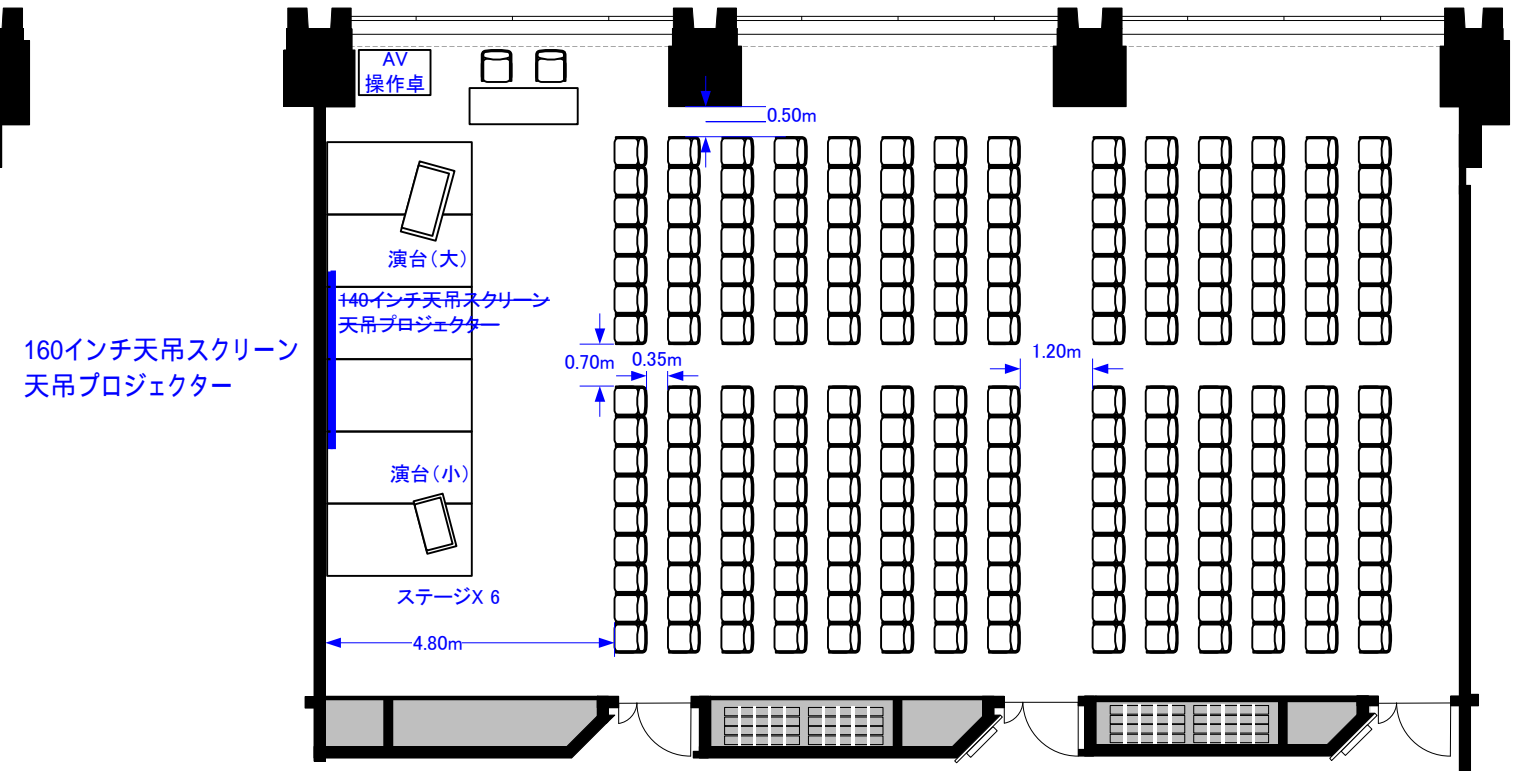

# 605ABC (231m<sup>2</sup>)

605C 天吊プロジェクター・スクリーンが、変更になりました。  
(スクリーン:140インチ 160インチ天吊スクリーンに変更)  
(プロジェクター:輝度5,000ルーメン 輝度7,000ルーメンに変更)

## シアター224席

## コの字60席/口の字72席

## 立食80~100名