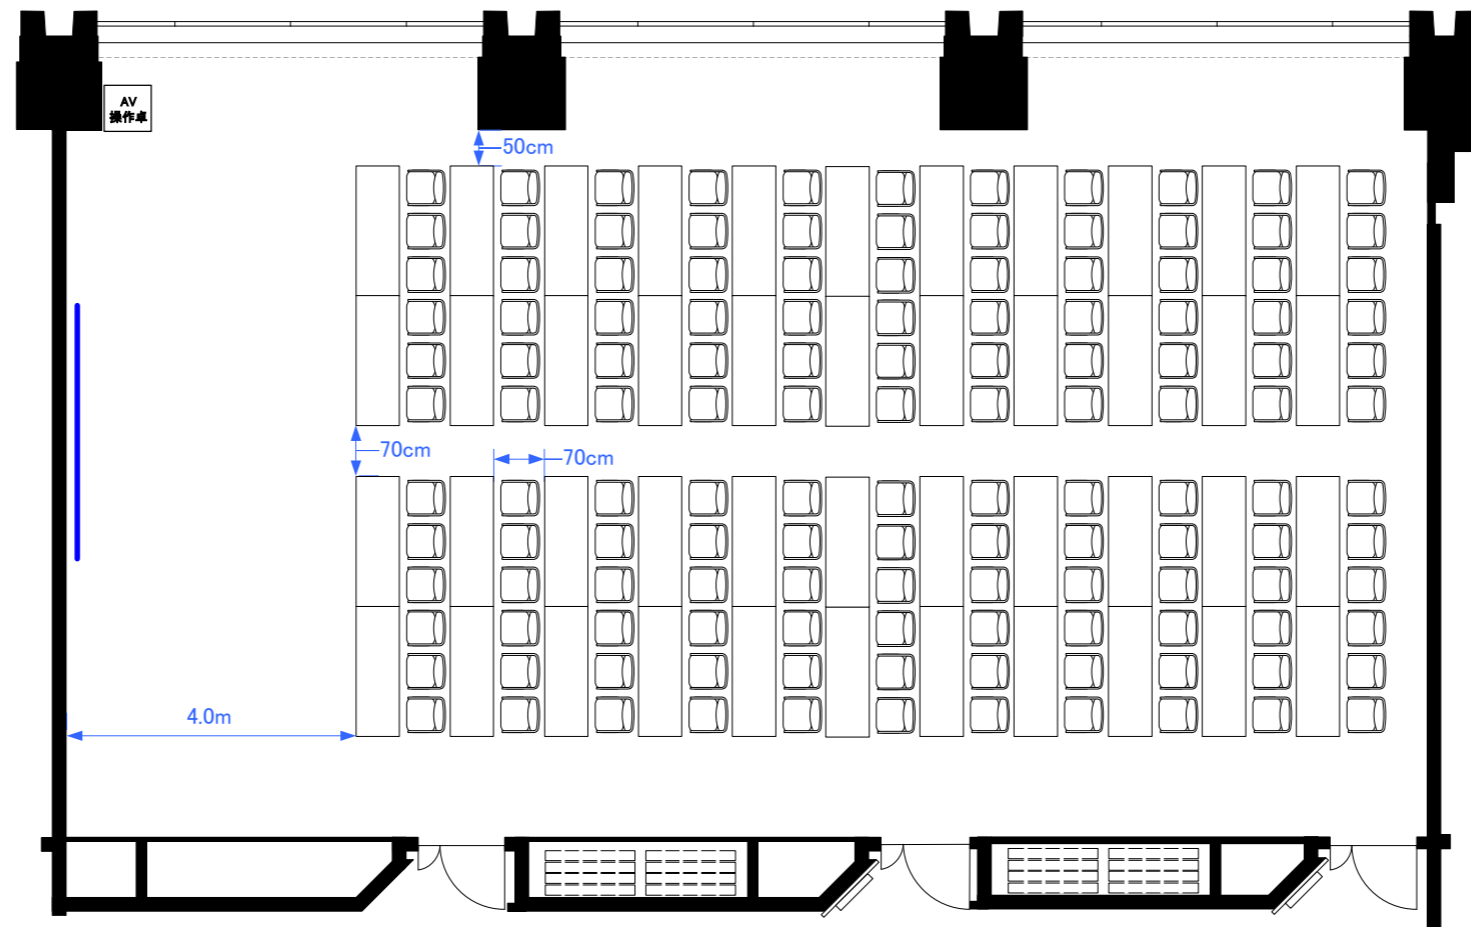

6F「605-A+B+C」 スクール型式132席

6F「605-A+B+C」 シアター型式240席

6F「605-A+B+C」 スクール型式72席, シアター型式105席 (計177席)

6F「605-A+B+C」 口の字型式72席／コの字型式60席

6F3スパン パーティレイアウト

80人~100人程度

※図面上に御座います、マイクスタンド・ステージに付きましては有料備品となっております。
また、数に限りが御座いますので予めご了承下さい。

0 0.5 1 2 3 4 5m Scale: 1/100 用紙:A4サイズ

STATION CONFERENCE
ステーションコンファレンス東京