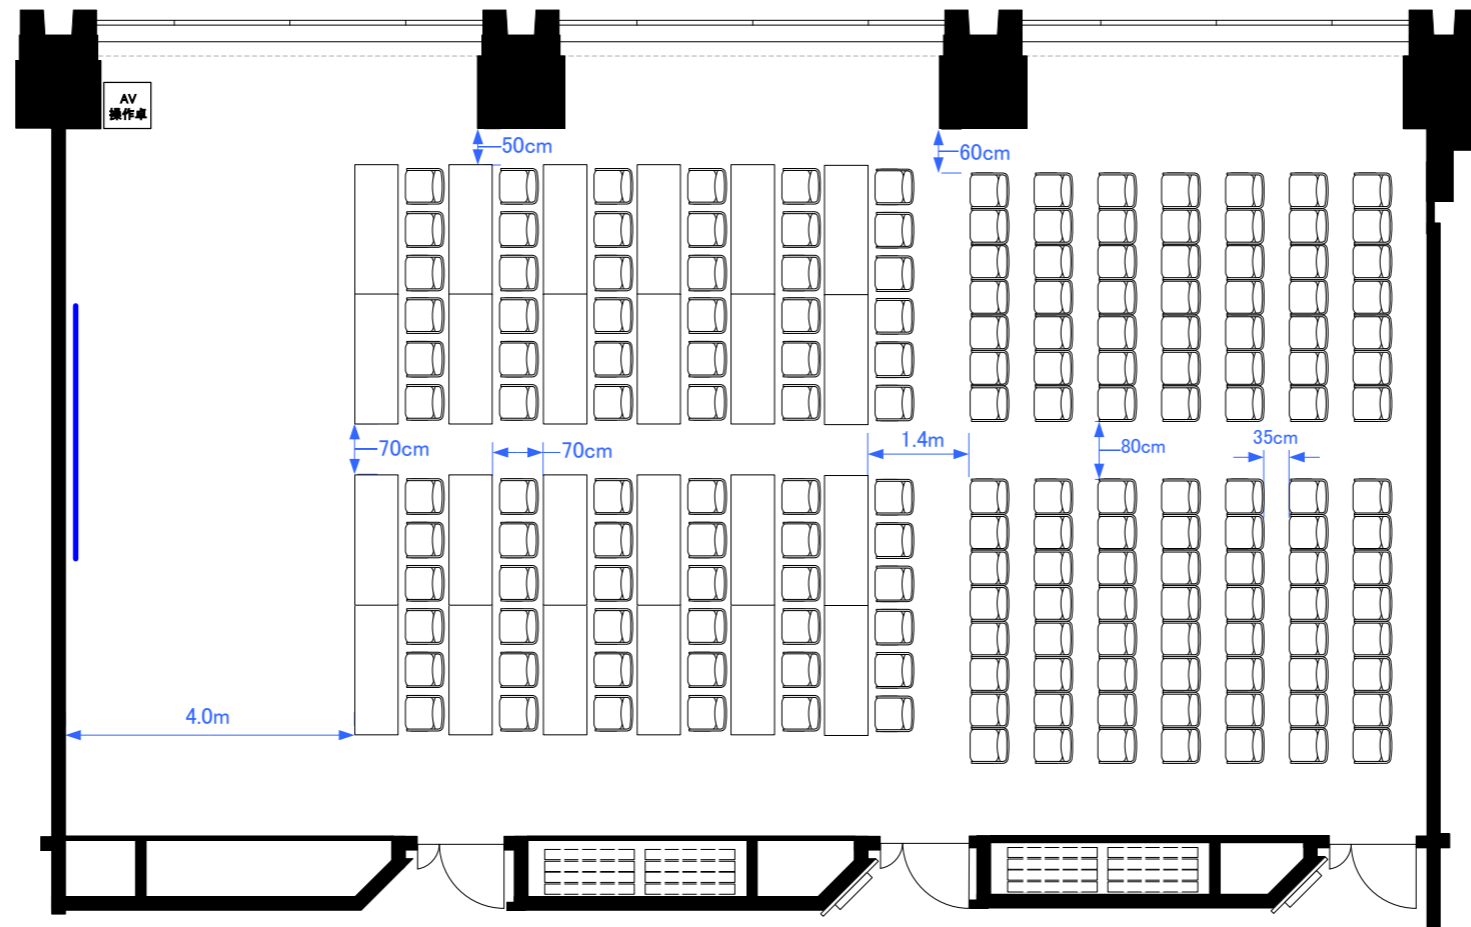

6F「605-A+B+C」 スクール型式132席

6F「605-A+B+C」 シアター型式240席

6F「605-A+B+C」 スクール型式72席, シアター型式105席 (計177席)

6F「605-A+B+C」 口の字型式72席／コの字型式60席

6F3スパン パーティレイアウト

80人~100人程度

※図面上に御座います、マイクスタンド・ステージに付きましては有料備品となっております。
また、数に限りが御座いますので予めご了承下さい。

0 0.5 1 2 3 4 5m Scale: 1/100 用紙:A4サイズ

STATION CONFERENCE
ステーションコンファレンス東京