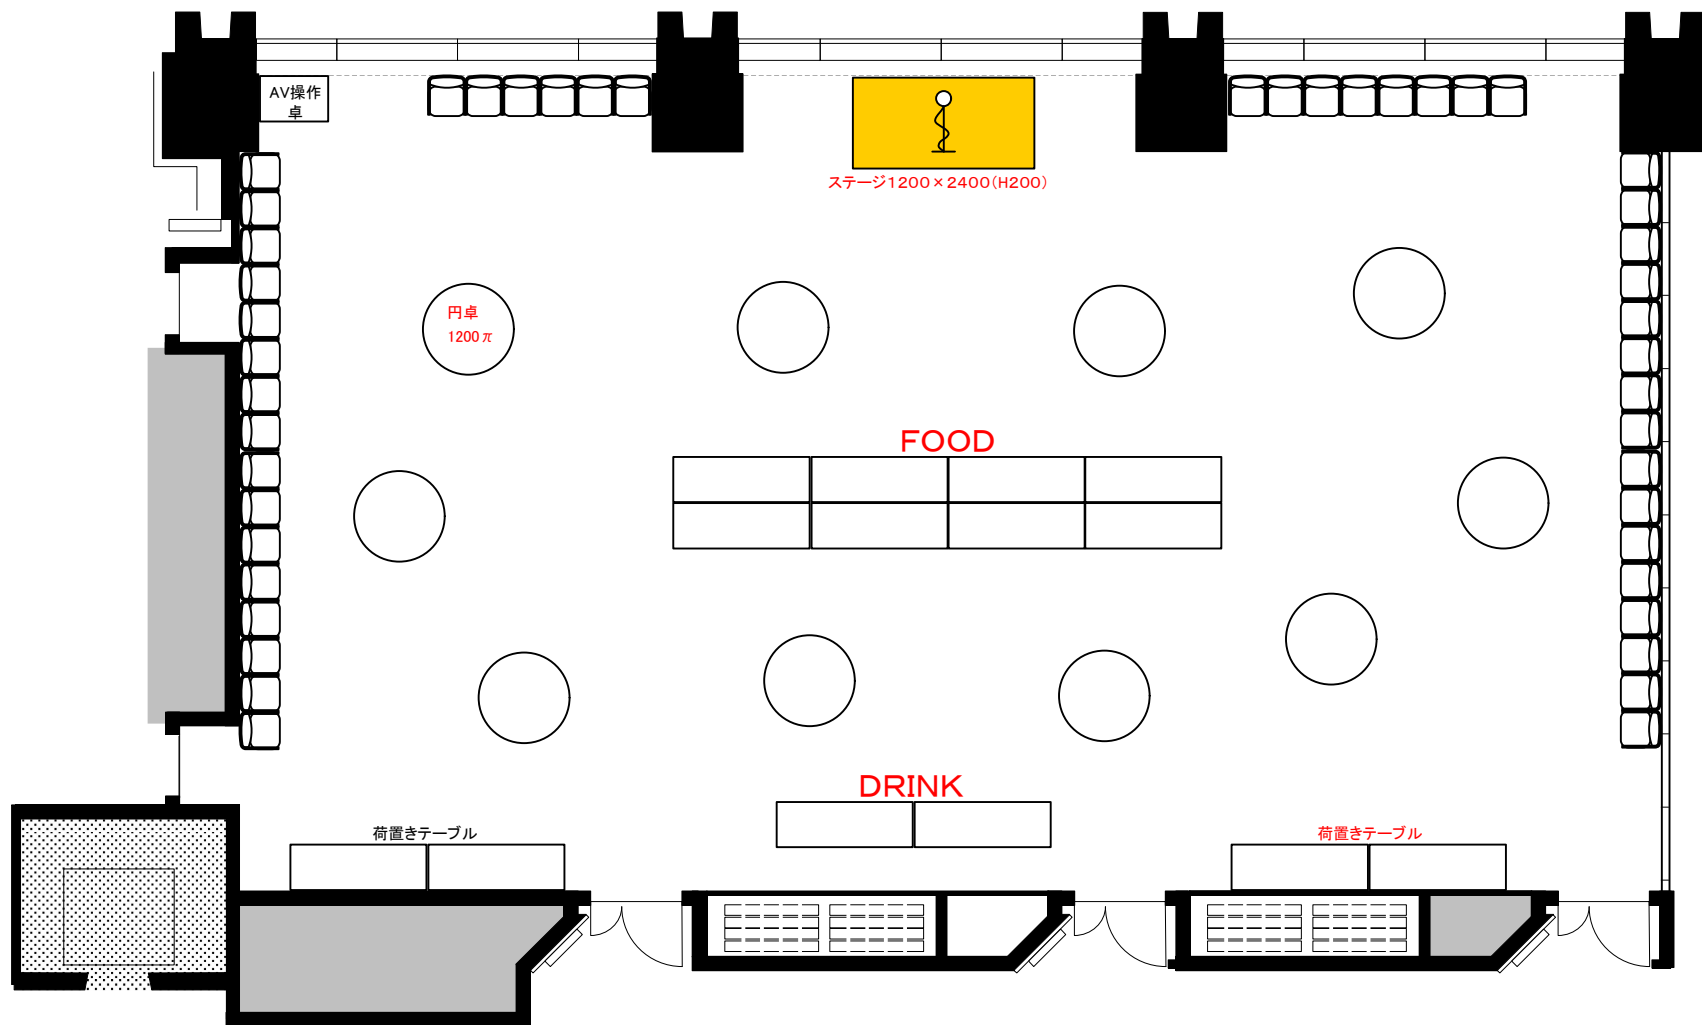

6F「605-A+B+C」 スクール型式132席

6F「605-A+B+C」 シアター型式240席

6F「605-A+B+C」 スクール型式72席, シアター型式105席 (計177席)

6F「605-A+B+C」 口の字型式72席／コの字型式60席

6F3スパン パーティレイアウト

80人~100人程度

※図面上に御座います、マイクスタンド・ステージに付きましては有料備品となっております。
また、数に限りが御座いますので予めご了承下さい。

0 0.5 1 2 3 4 5m Scale: 1/100 用紙:A4サイズ

STATION CONFERENCE
ステーションコンファレンス東京