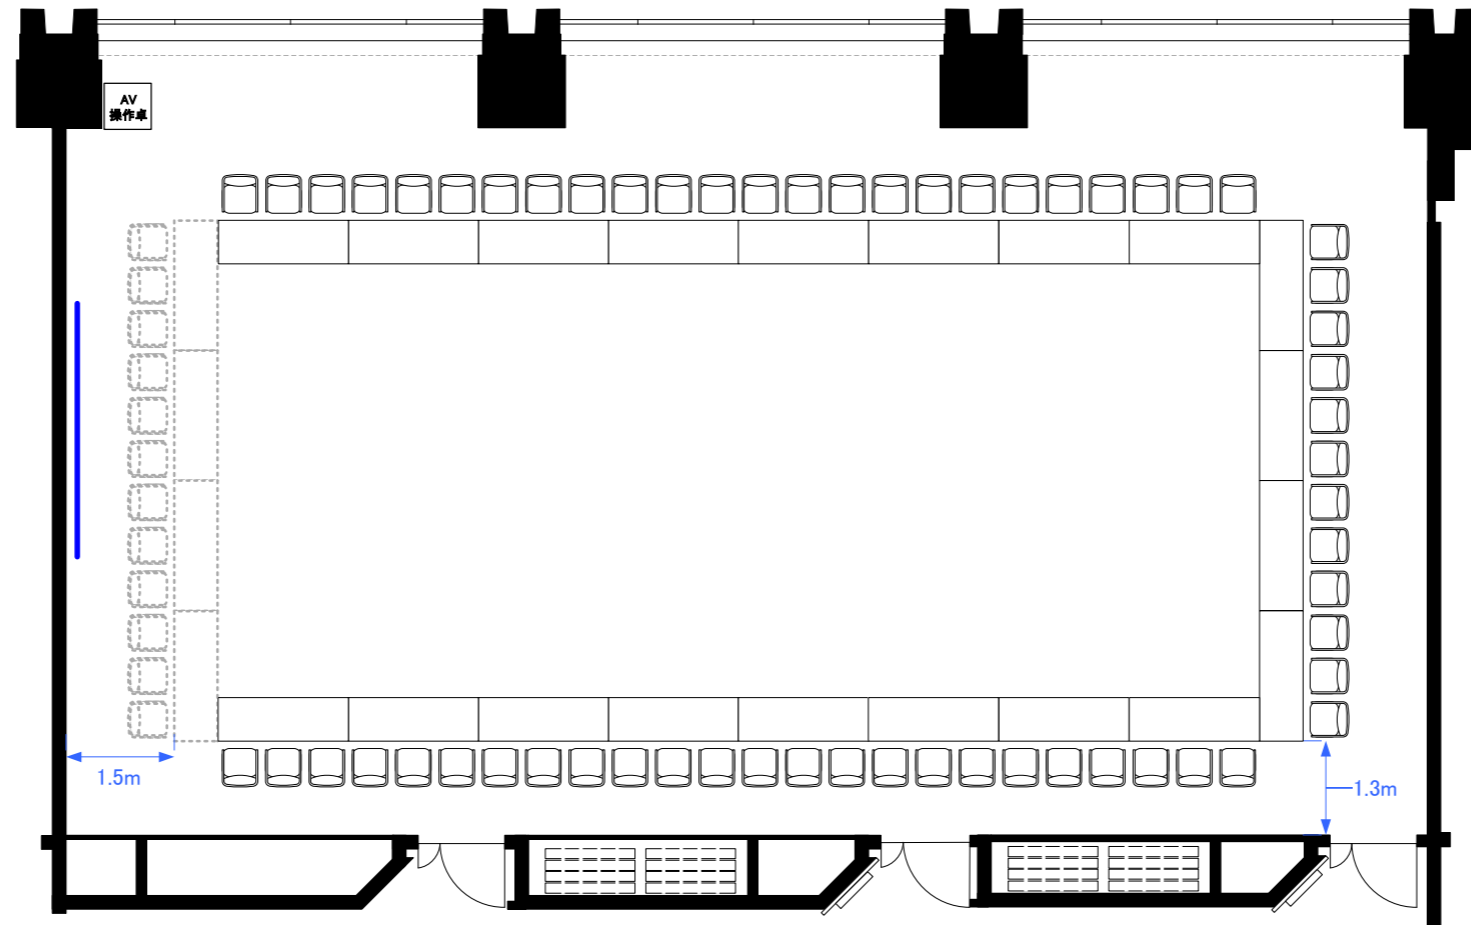

6F「605-A+B+C」 スクール型式132席

6F「605-A+B+C」 シアター型式240席

6F「605-A+B+C」 スクール型式72席, シアター型式105席 (計177席)

6F「605-A+B+C」 口の字型式72席／コの字型式60席

6F3スパン パーティレイアウト

80人~100人程度

※図面上に御座います、マイクスタンド・ステージに付きましては有料備品となっております。
また、数に限りが御座いますので予めご了承下さい。

0 0.5 1 2 3 4 5m Scale: 1/100 用紙:A4サイズ

STATION CONFERENCE
ステーションコンファレンス東京