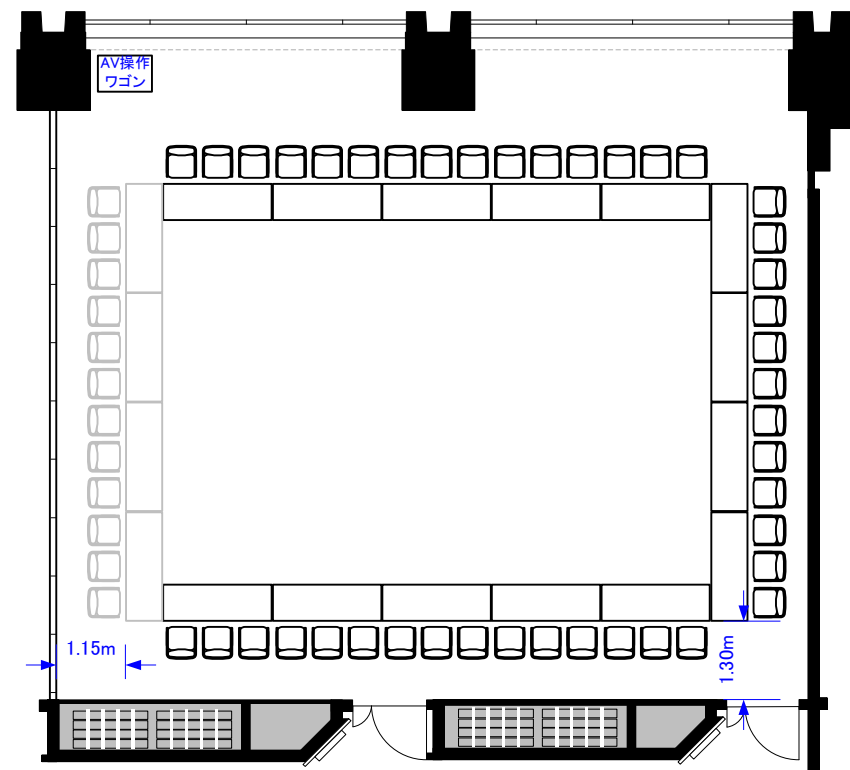

605AB (154m²)

スクール72席

シアター144席

コの字42席/口の字54席

立食60~80名