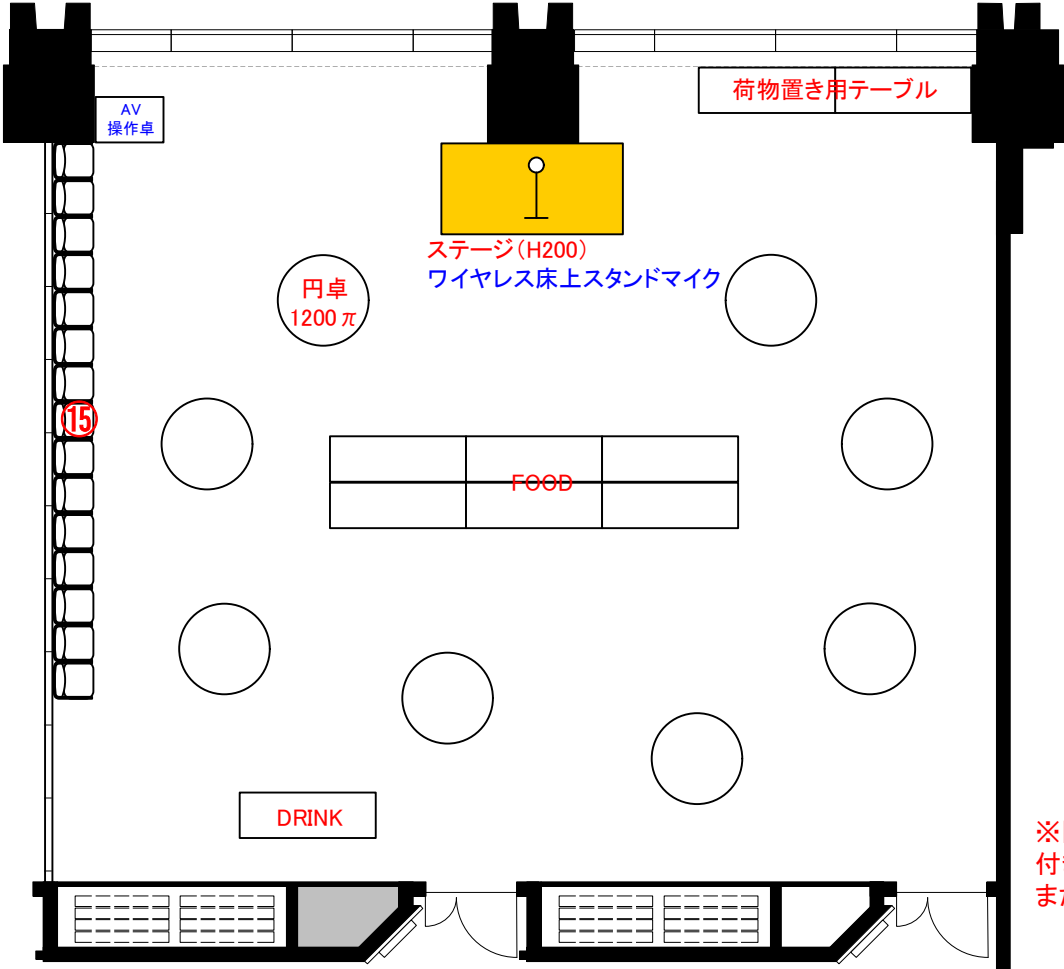

6F「605-A+B」 スクール型式84席

6F「605-A+B」 シアター型式160席

6F「605-A+B」 口の字54席／コの字42席

6F 2スパン パーティレイアウト

60人~80人
程度

※図面上に御座います、マイクスタンド・ステージに
付きますは、有料備品となっております。
また、数に限りが御座いますので予めご了承下さい。