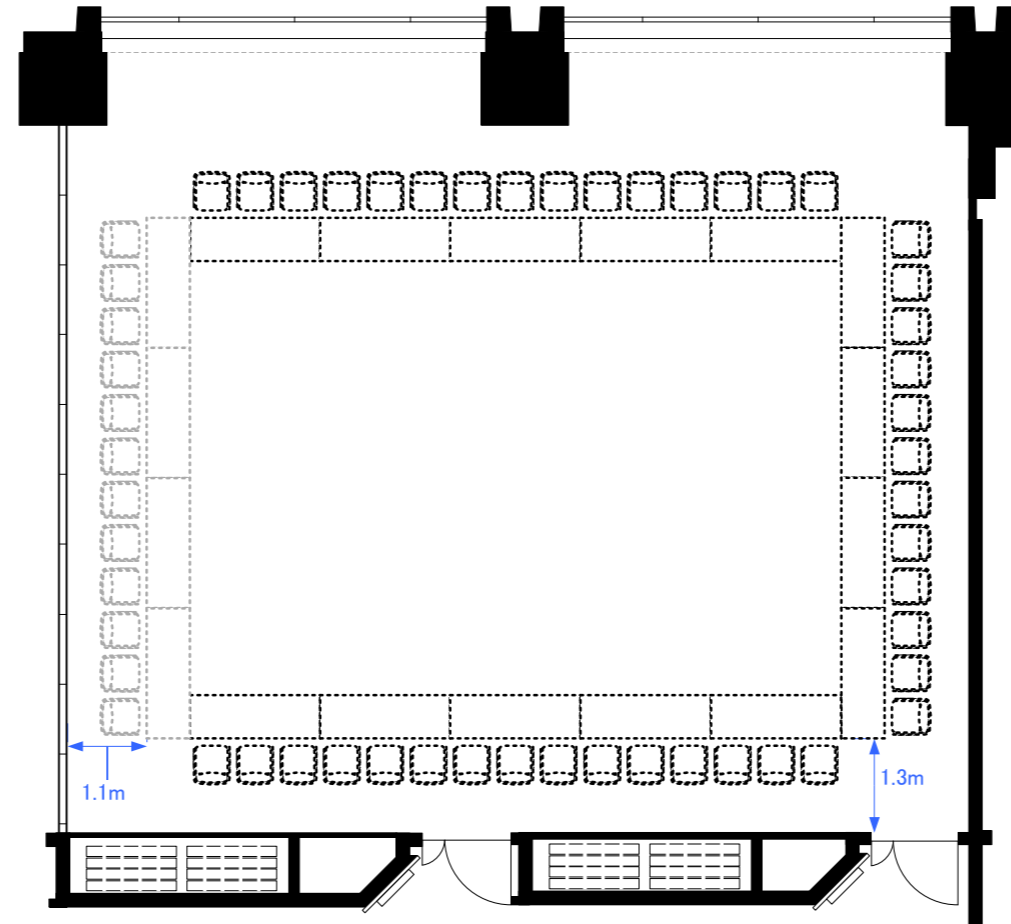

6F「605-A+B」 スクール型式84席

6F「605-A+B」 シアター型式160席

6F「605-A+B」 口の字54席／コの字42席

6F 2スパン パーティレイアウト

60人~80人
程度

※図面上に御座います、マイクスタンド・ステージに
付きますは、有料備品となっております。
また、数に限りが御座いますので予めご了承下さい。