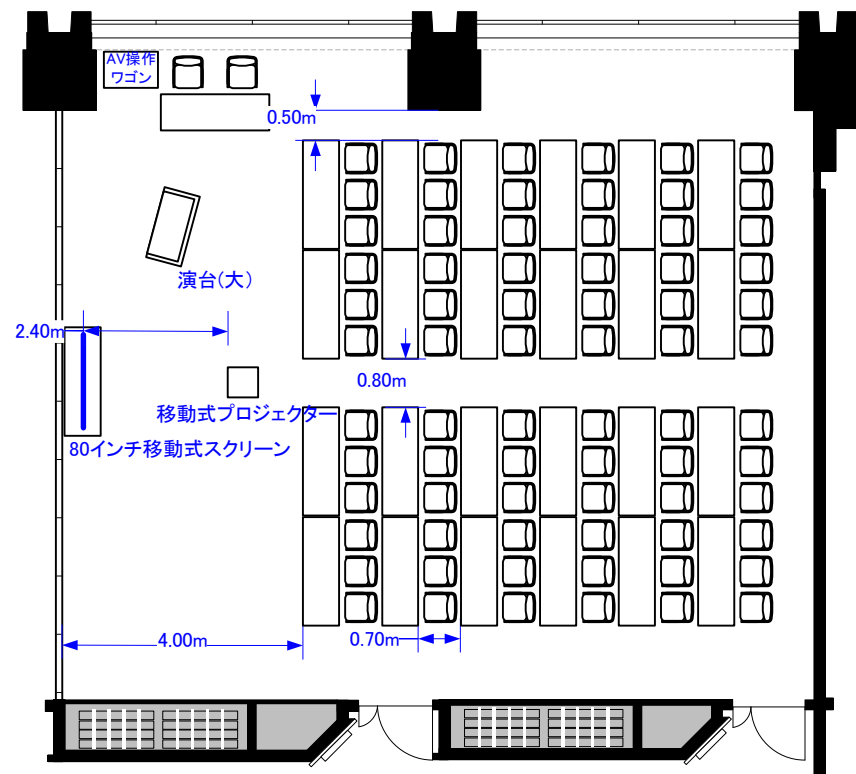

605AB (154m²)

スクール72席

シアター144席

コの字42席/口の字54席

立食60~80名