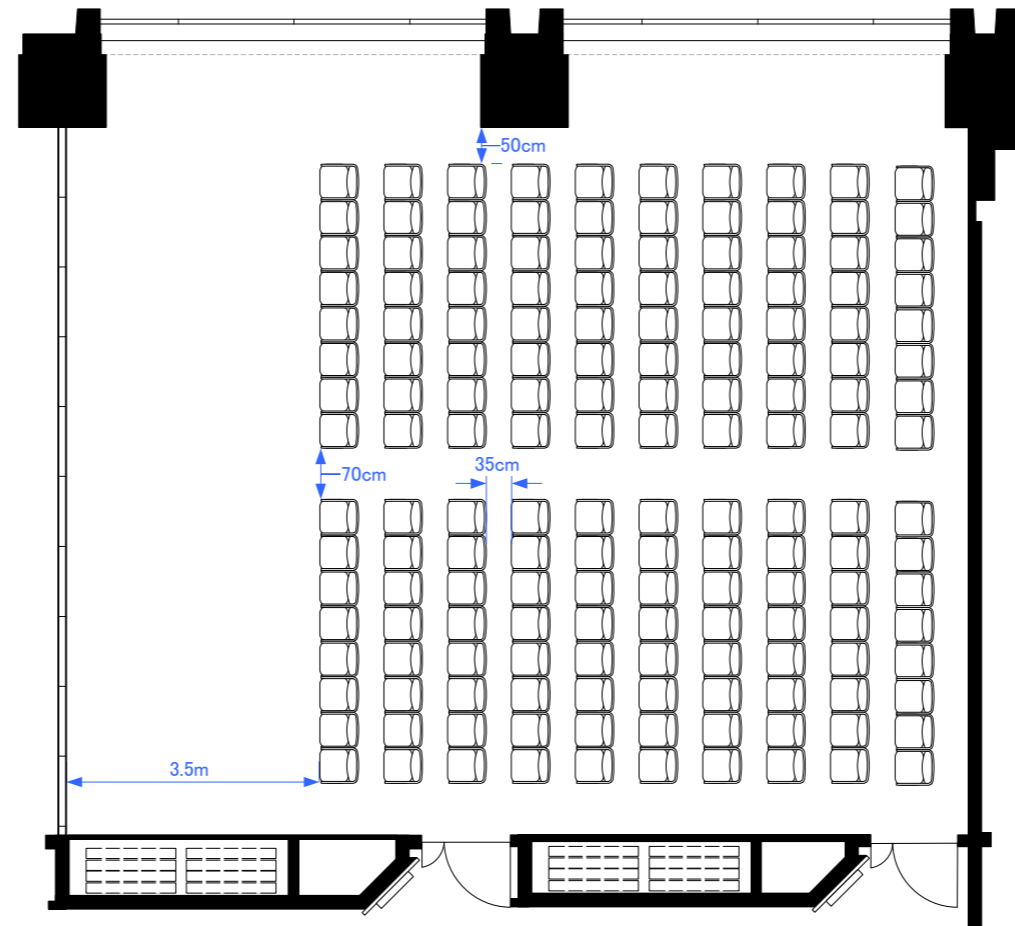

6F「605-A+B」 スクール型式84席

6F「605-A+B」 シアター型式160席

6F「605-A+B」 口の字54席／コの字42席

6F 2スパン パーティレイアウト

60人~80人
程度

※図面上に御座います、マイクスタンド・ステージに
付きますは、有料備品となっております。
また、数に限りが御座いますので予めご了承下さい。