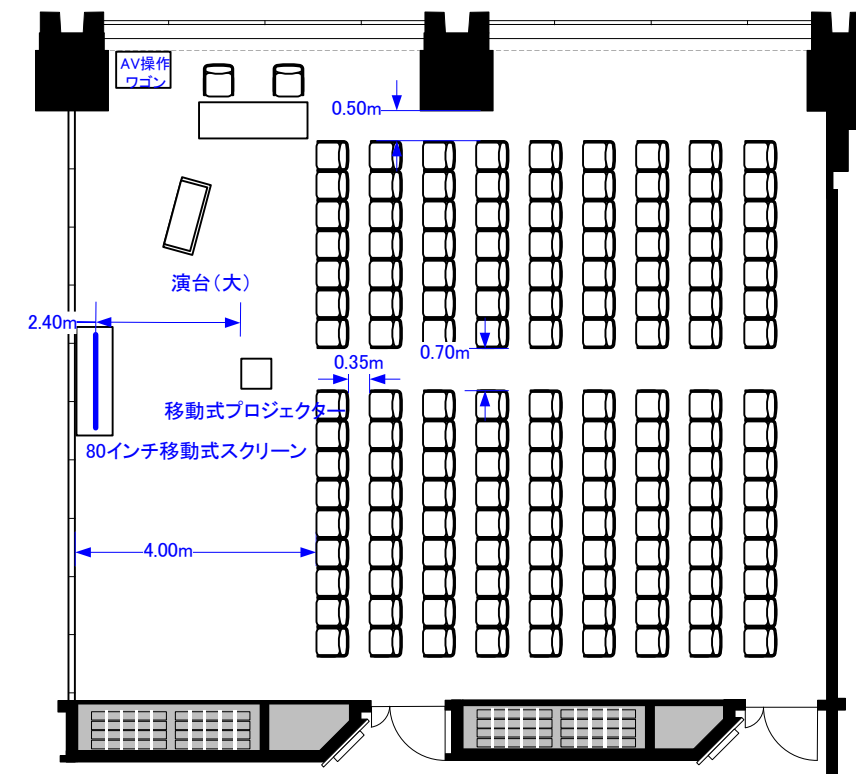

605AB (154m²)

スクール72席

シアター144席

コの字42席/口の字54席

立食60~80名