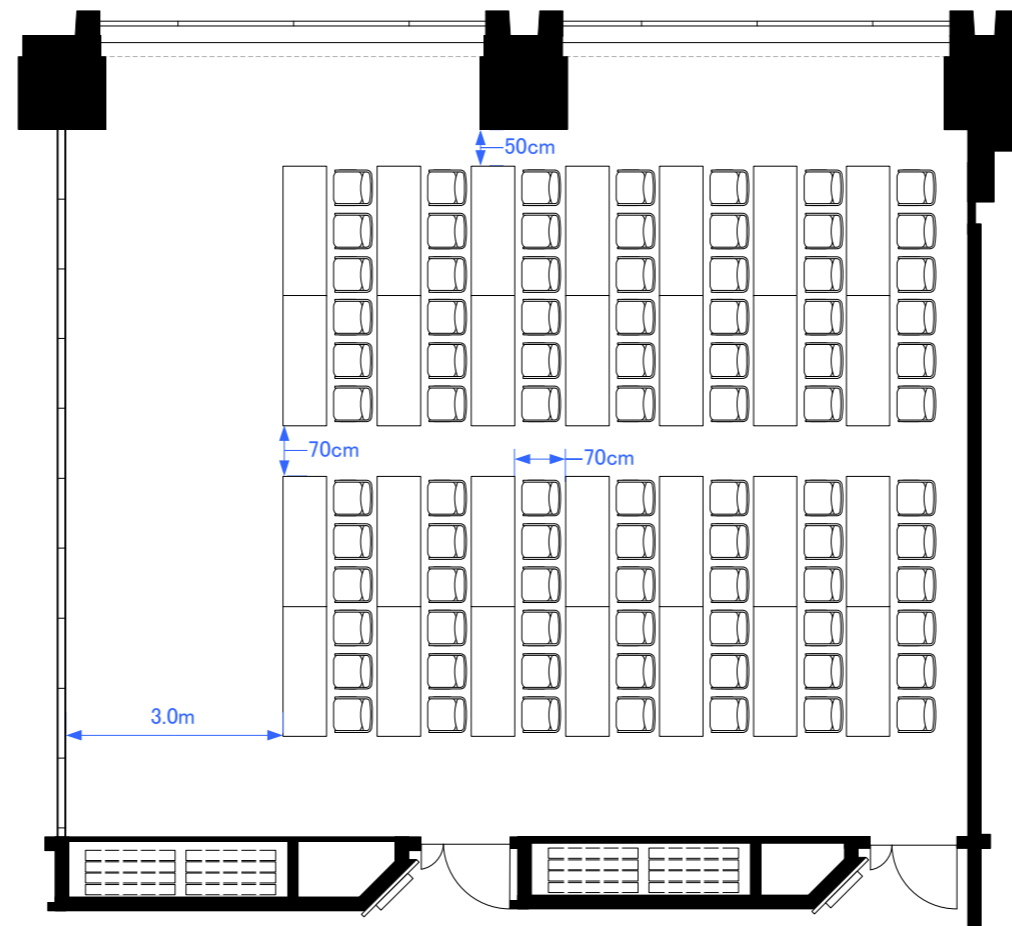

6F「605-A+B」 スクール型式84席

6F「605-A+B」 シアター型式160席

6F「605-A+B」 口の字54席／コの字42席

6F 2スパン パーティレイアウト

60人~80人
程度

※図面上に御座います、マイクスタンド・ステージに
付きますは、有料備品となっております。
また、数に限りが御座いますので予めご了承下さい。