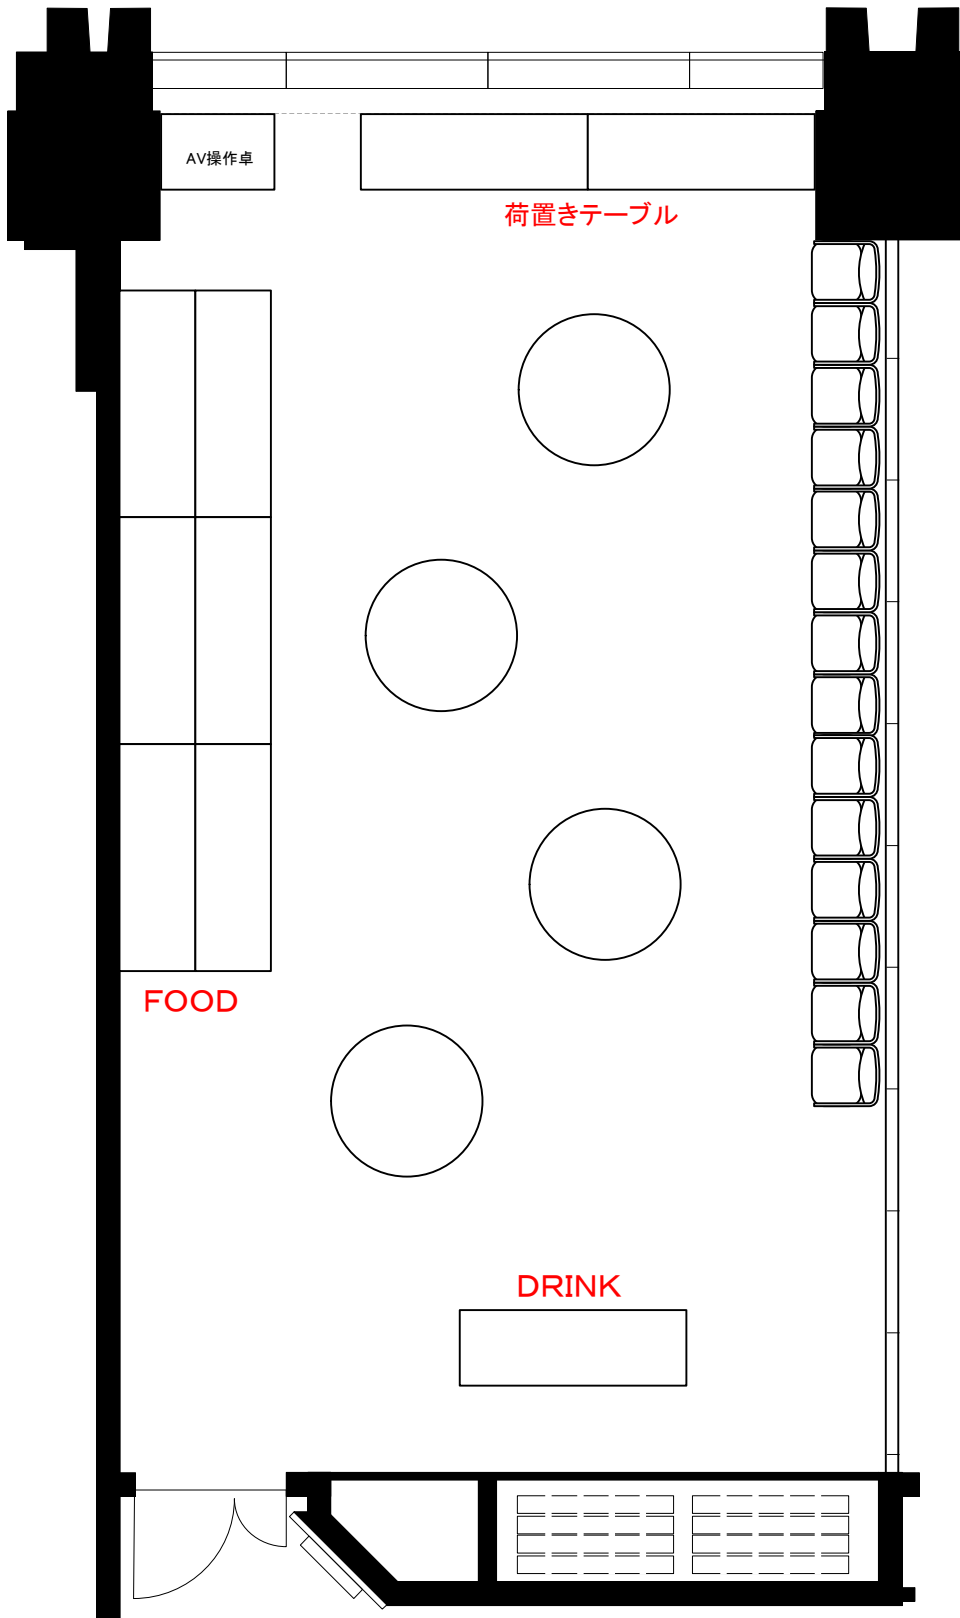

# 6F「605-A」 シアター型式100席

Scale: 1/60

用紙:A4サイズ

## STATION CONFERENCE

ステーションコンファレンス東京

0 0.5 1 2 3m

Scale: 1/60

用紙:A4サイズ

# 6F 1スパン パーティレイアウト

30人~40人  
程度

Scale: 1/60

用紙: A4サイズ