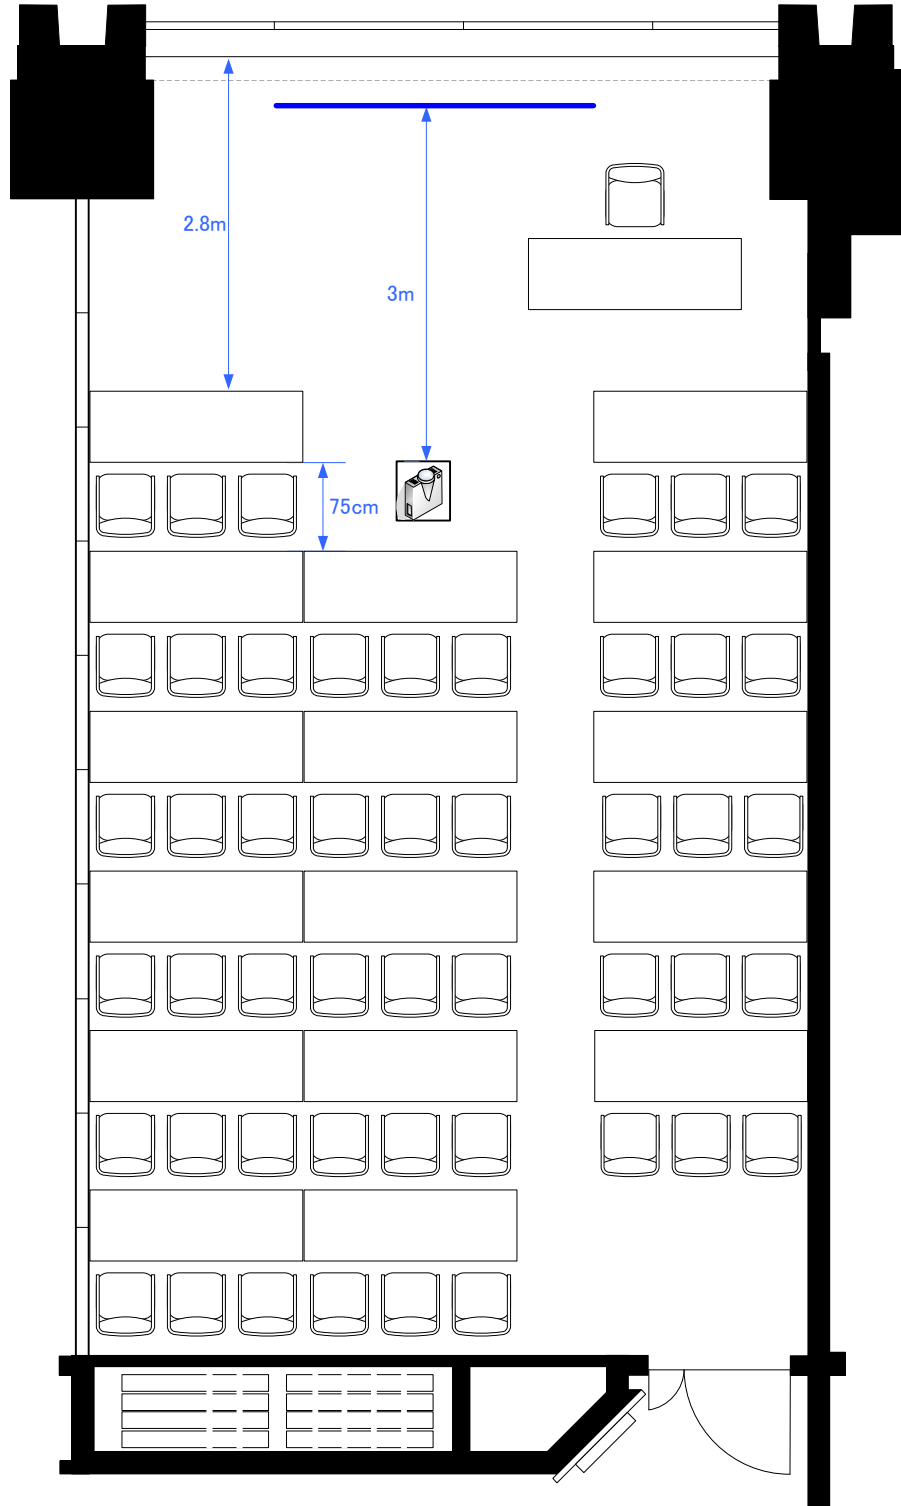

# 6F「605-A」 スクール型式48席

## STATION CONFERENCE

ステーションコンファレンス東京

# 6F「605-A」 シアター型式100席

Scale: 1/60

用紙:A4サイズ

## STATION CONFERENCE

ステーションコンファレンス東京

0 0.5 1 2 3m

Scale: 1/60

用紙:A4サイズ