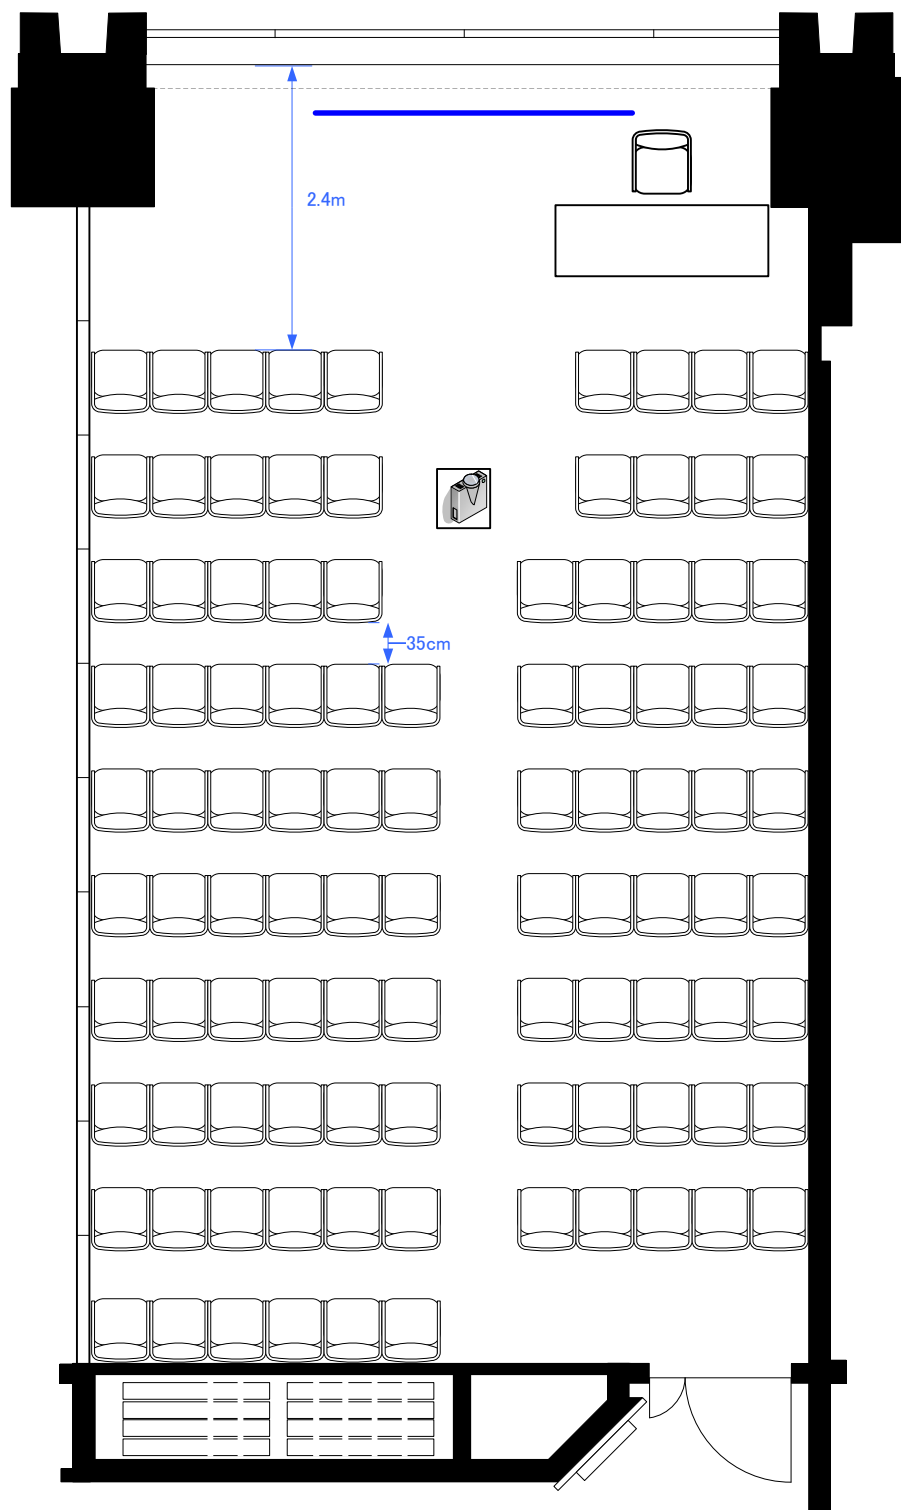

# 6F「605-A」 スクール型式48席

# 6F「605-A」 シアター型式100席

Scale: 1/60

用紙:A4サイズ

# 6F「605-A」 口の字型式36席／コの字型式30席

## STATION CONFERENCE

ステーションコンファレンス東京

0 0.5 1 2 3m

Scale: 1/60

用紙:A4サイズ