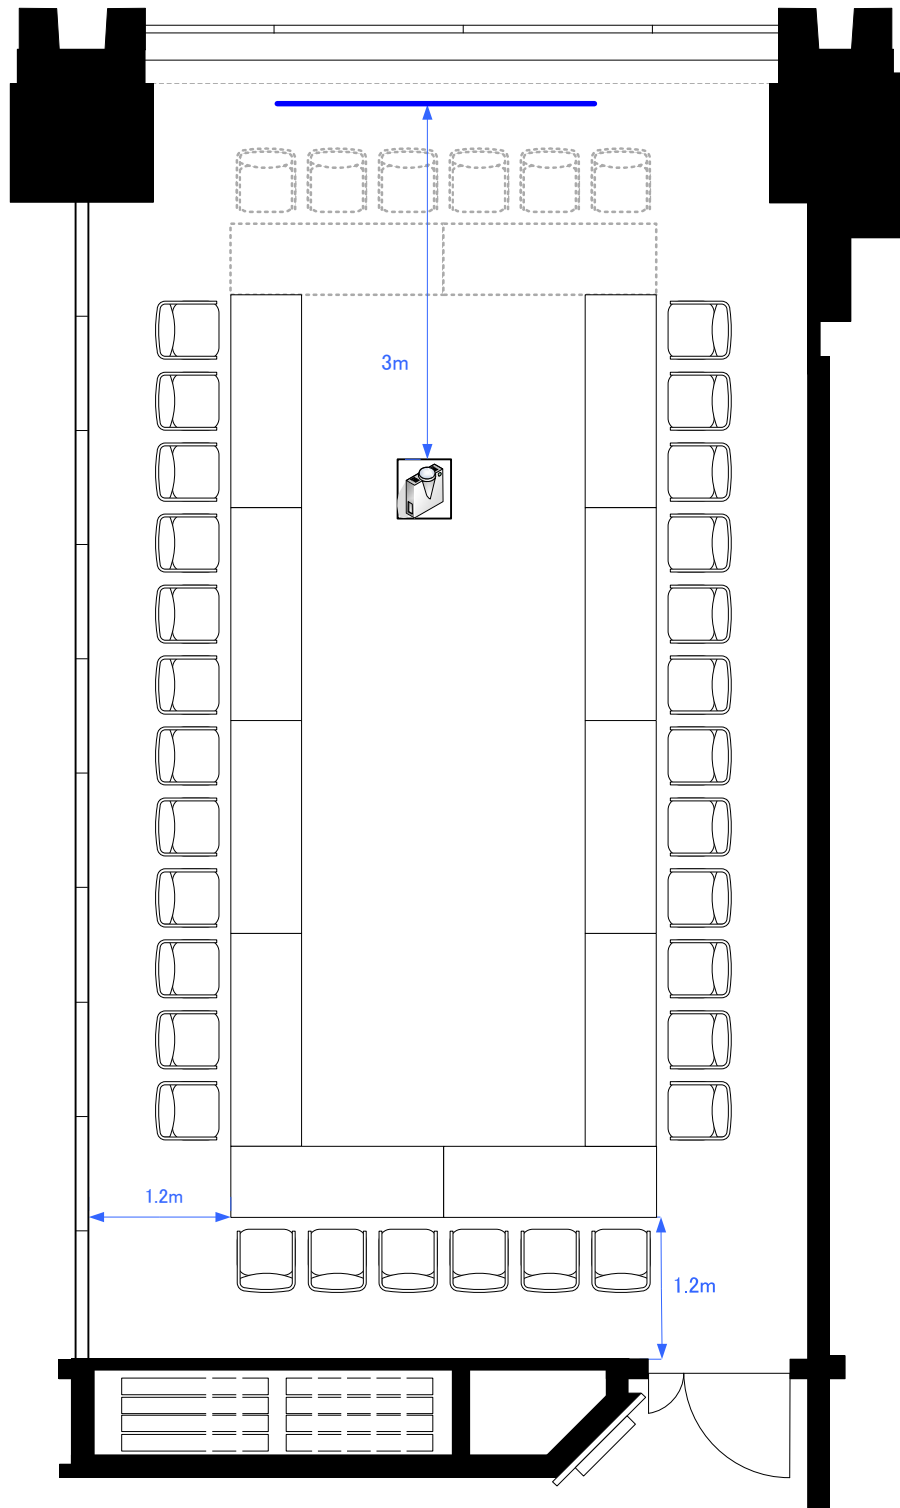

# 6F「605-A」 シアター型式100席

Scale: 1/60

用紙:A4サイズ

# 6F「605-A」 口の字型式36席／コの字型式30席