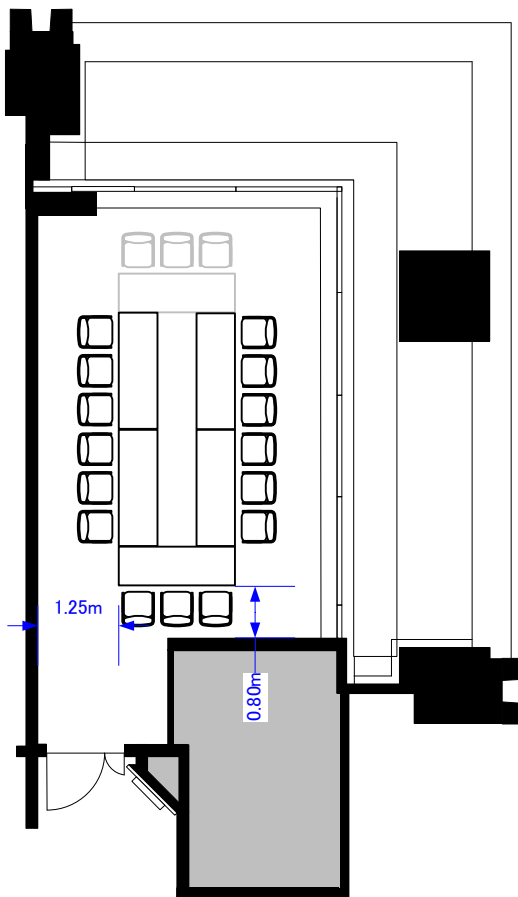

604 (47m²)

スクール18席

シアター39席

コの字15席/口の字18席

**STATION
CONFERENCE**