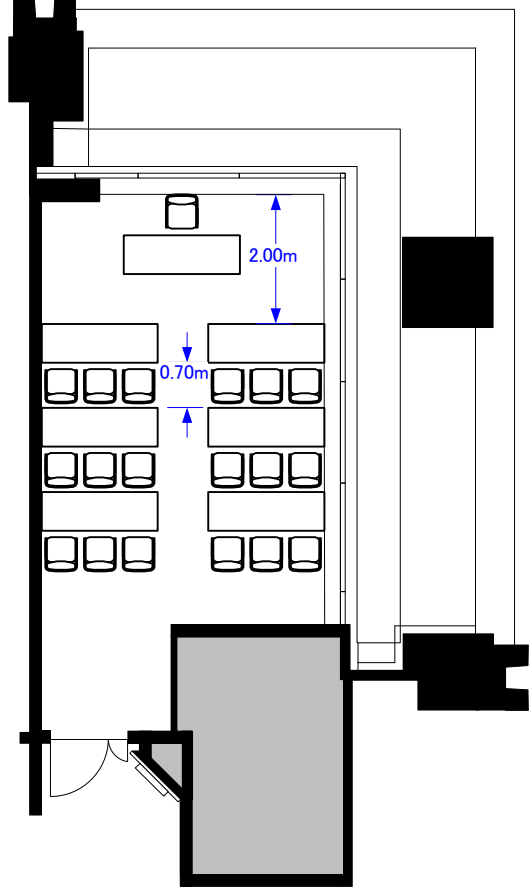

604 (47m²)

スクール18席

シアター39席

コの字15席/口の字18席

**STATION
CONFERENCE**