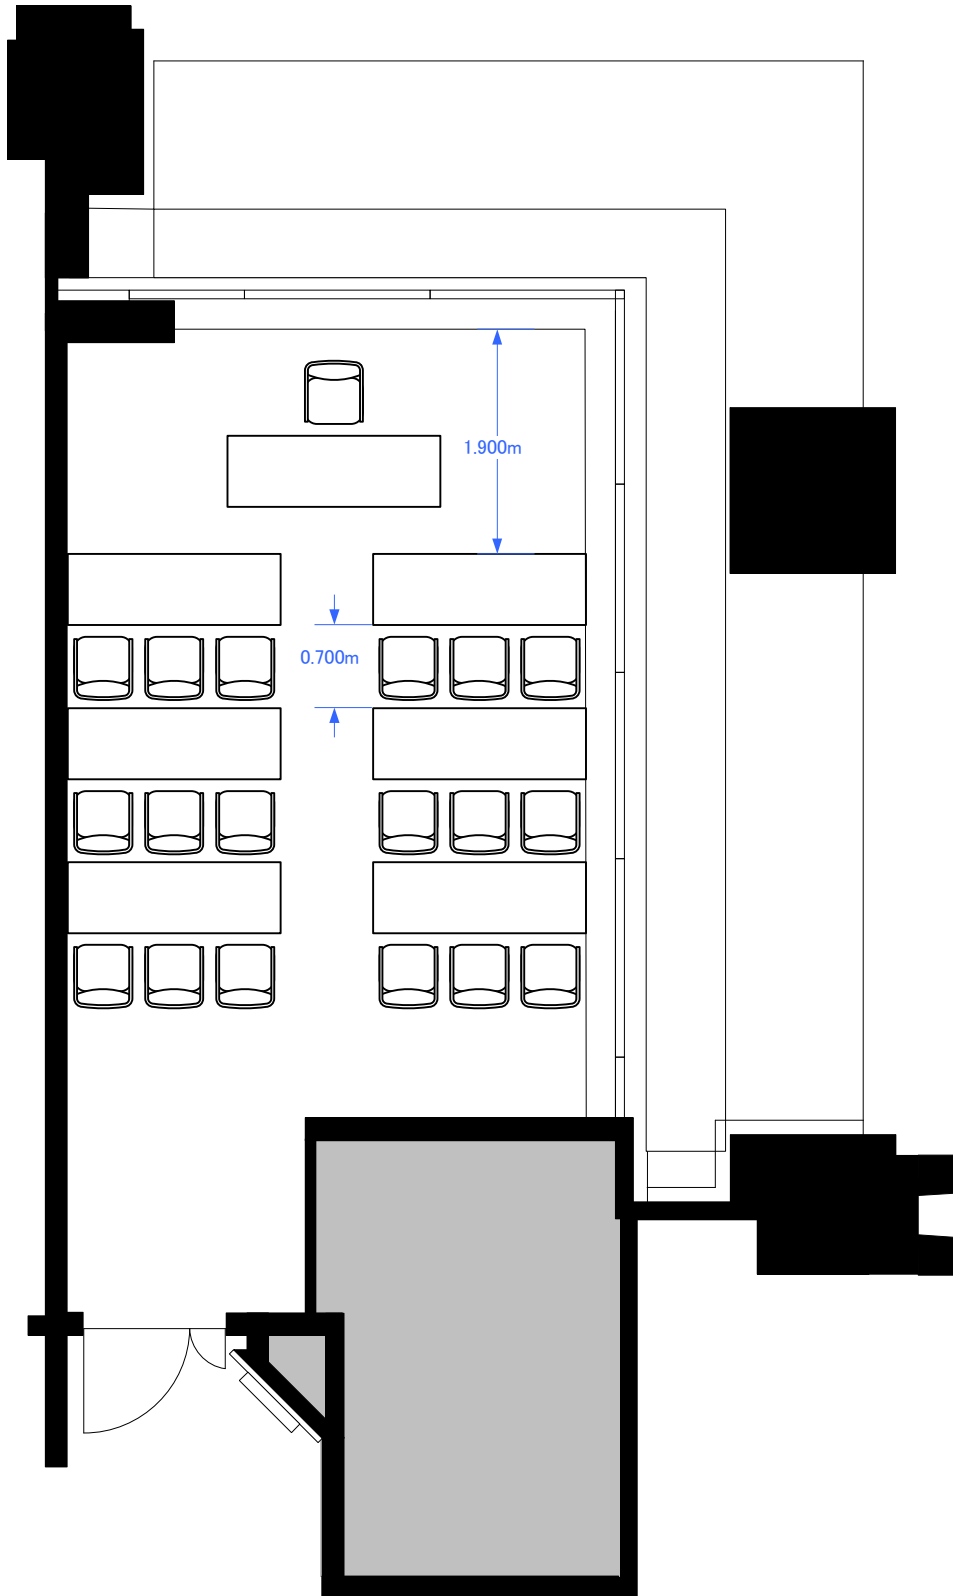

6F「604」 スクール型式18席

0 0.5 1 2 3m Scale: 1/60

用紙:A4サイズ

**STATION
CONFERENCE**
ステーションコンファレンス東京

6F「604」 シアター型39席

Scale: 1/60

用紙: A4サイズ

6F「604」 口の字18席/コの字15席

開催日：

お客様名：

Scale: 1/60

用紙: A4サイズ

**STATION
CONFERENCE**

ステーションコンファレンス東京