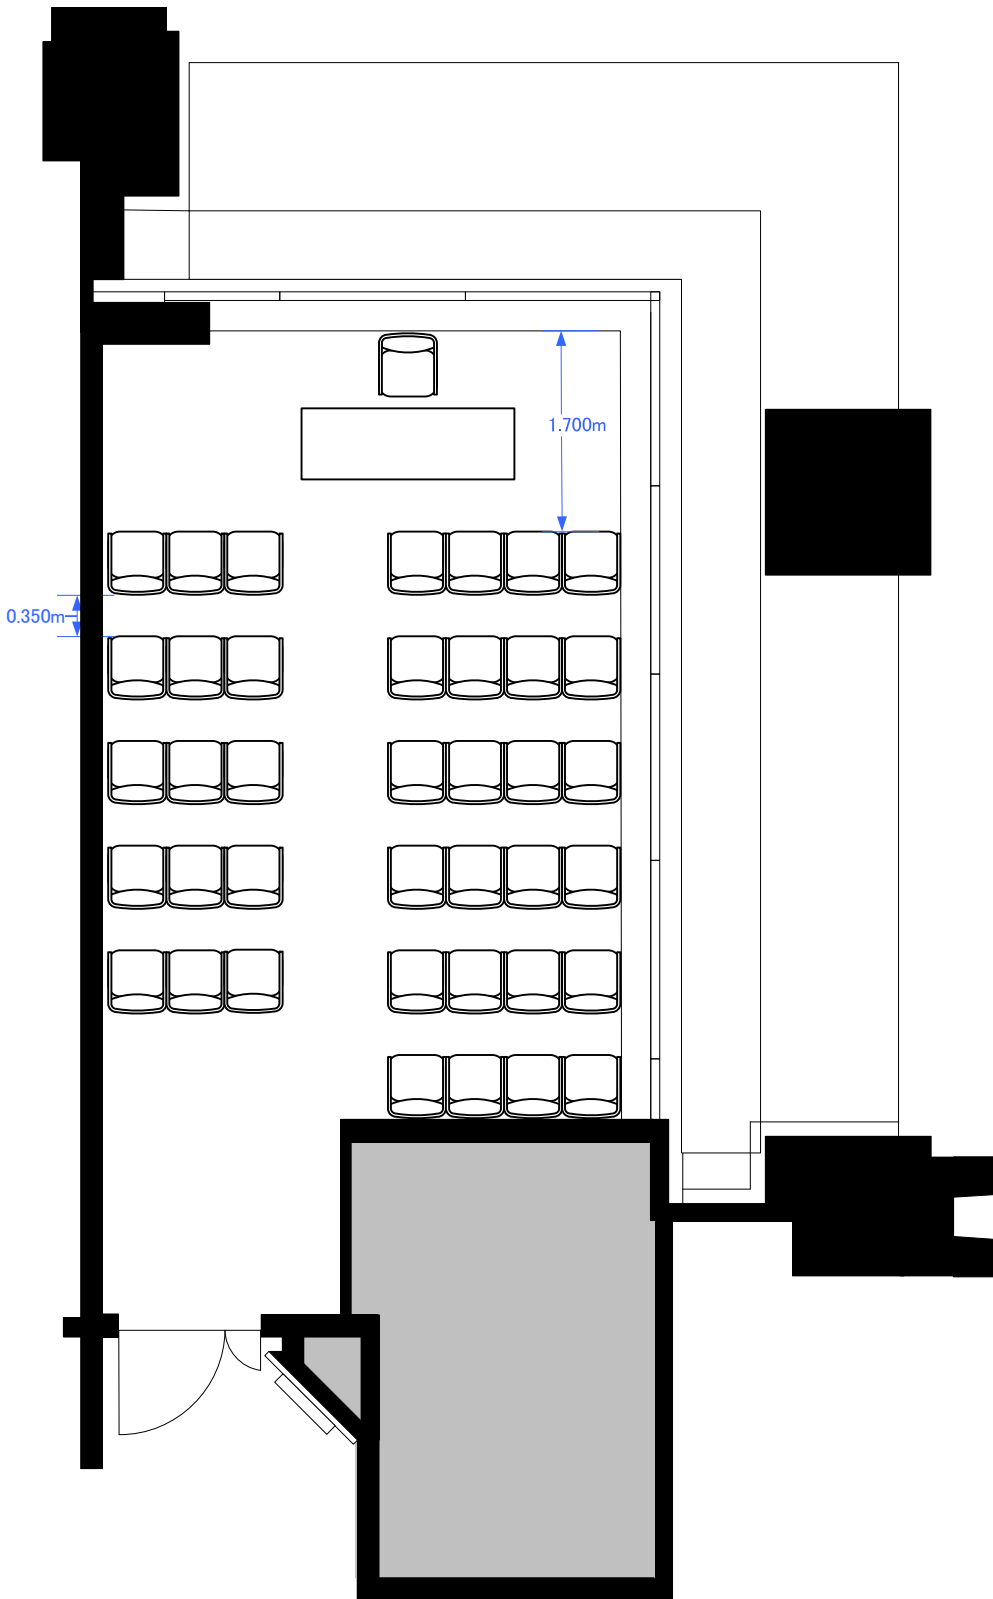

6F「604」 スクール型式18席

0 0.5 1 2 3m Scale: 1/60

用紙:A4サイズ

**STATION
CONFERENCE**
ステーションコンファレンス東京

6F「604」 シアター型39席

Scale: 1/60

用紙: A4サイズ

6F「604」 口の字18席/コの字15席

開催日：

お客様名：

Scale: 1/60

用紙: A4サイズ

**STATION
CONFERENCE**

ステーションコンファレンス東京