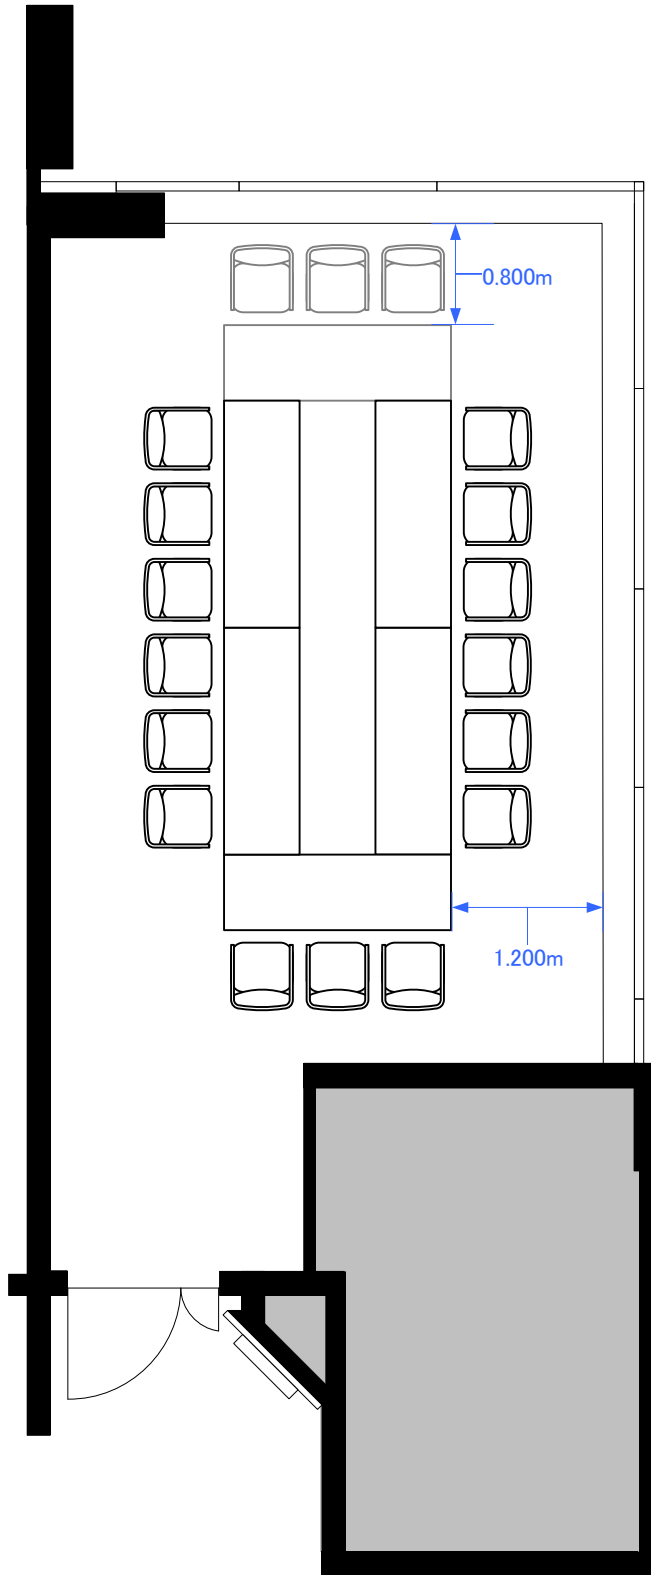

6F「604」 スクール型式18席

0 0.5 1 2 3m Scale: 1/60

用紙:A4サイズ

**STATION
CONFERENCE**
ステーションコンファレンス東京

6F「604」 シアター型39席

Scale: 1/60

用紙: A4サイズ

6F「604」 口の字18席/コの字15席

開催日：

お客様名：

Scale: 1/60

用紙: A4サイズ

**STATION
CONFERENCE**

ステーションコンファレンス東京