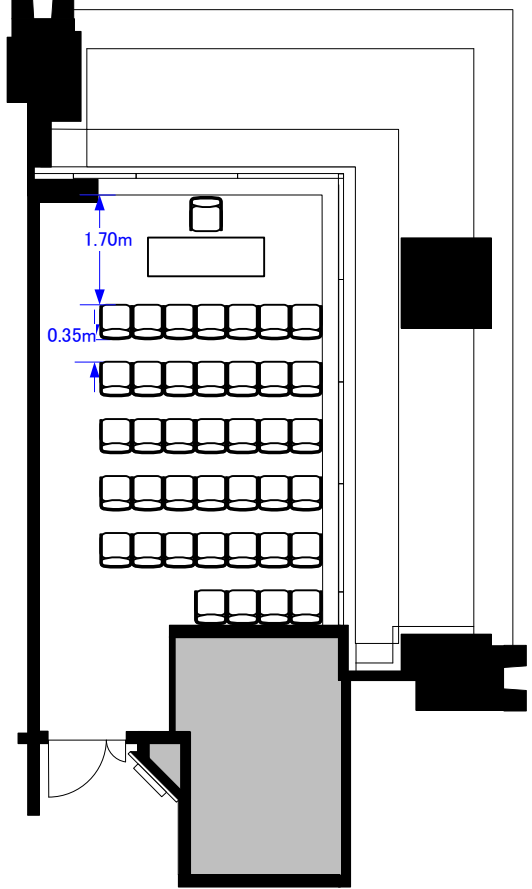

604 (47m²)

スクール18席

シアター39席

コの字15席/口の字18席

**STATION
CONFERENCE**