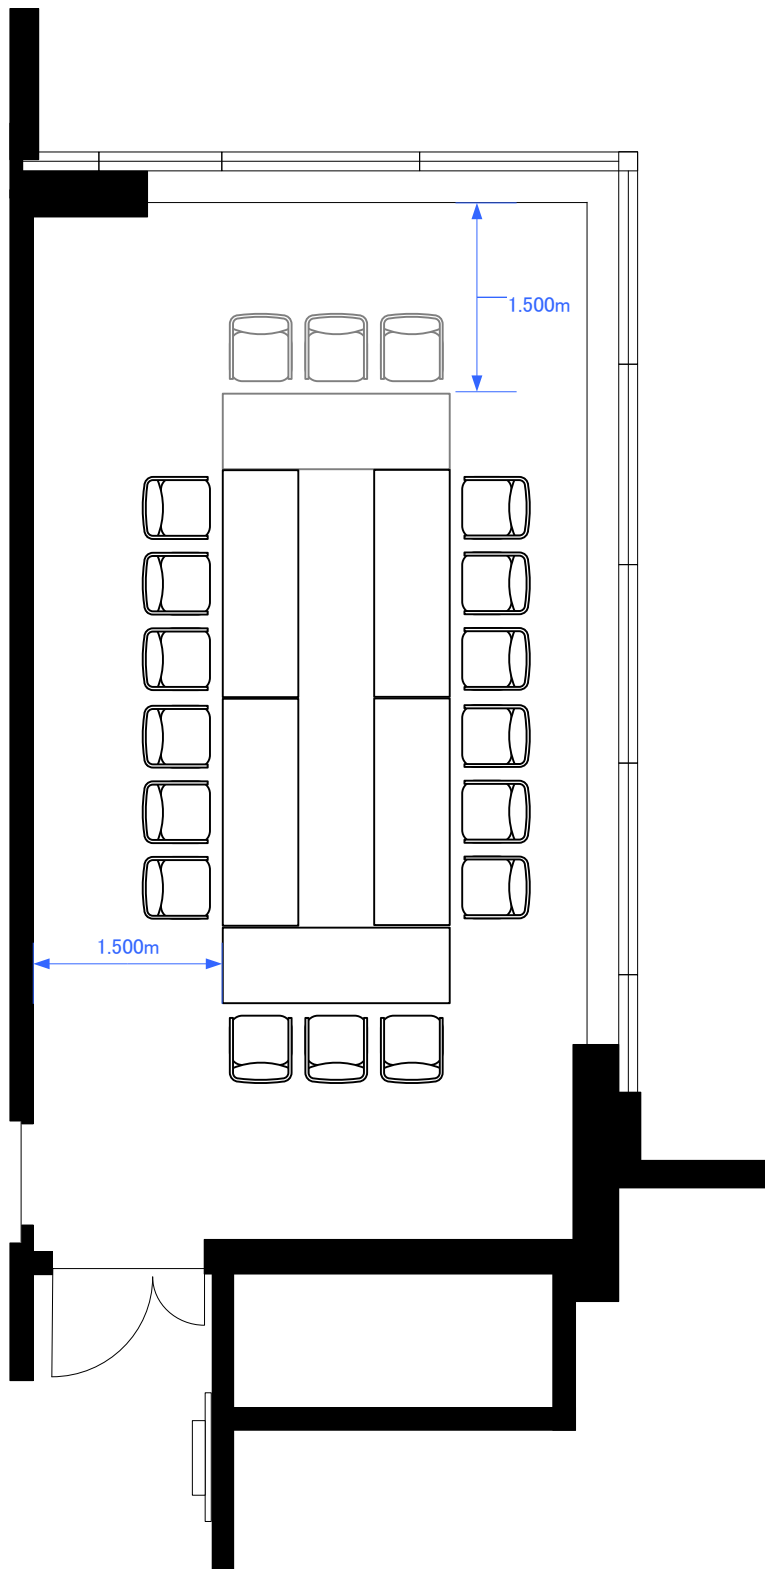

6F「603」 スクール型式24席

Scale: 1/60

用紙:A4サイズ

**STATION
CONFERENCE**
ステーションコンファレンス東京

6F「603」 シアター型式39席

**STATION
CONFERENCE**

ステーションコンファレンス東京

Scale: 1/60

用紙:A4サイズ

6F「603」 口の字18席/コの字型15席

**STATION
CONFERENCE**
ステーションコンファレンス東京

Scale: 1/60

用紙: A4サイズ