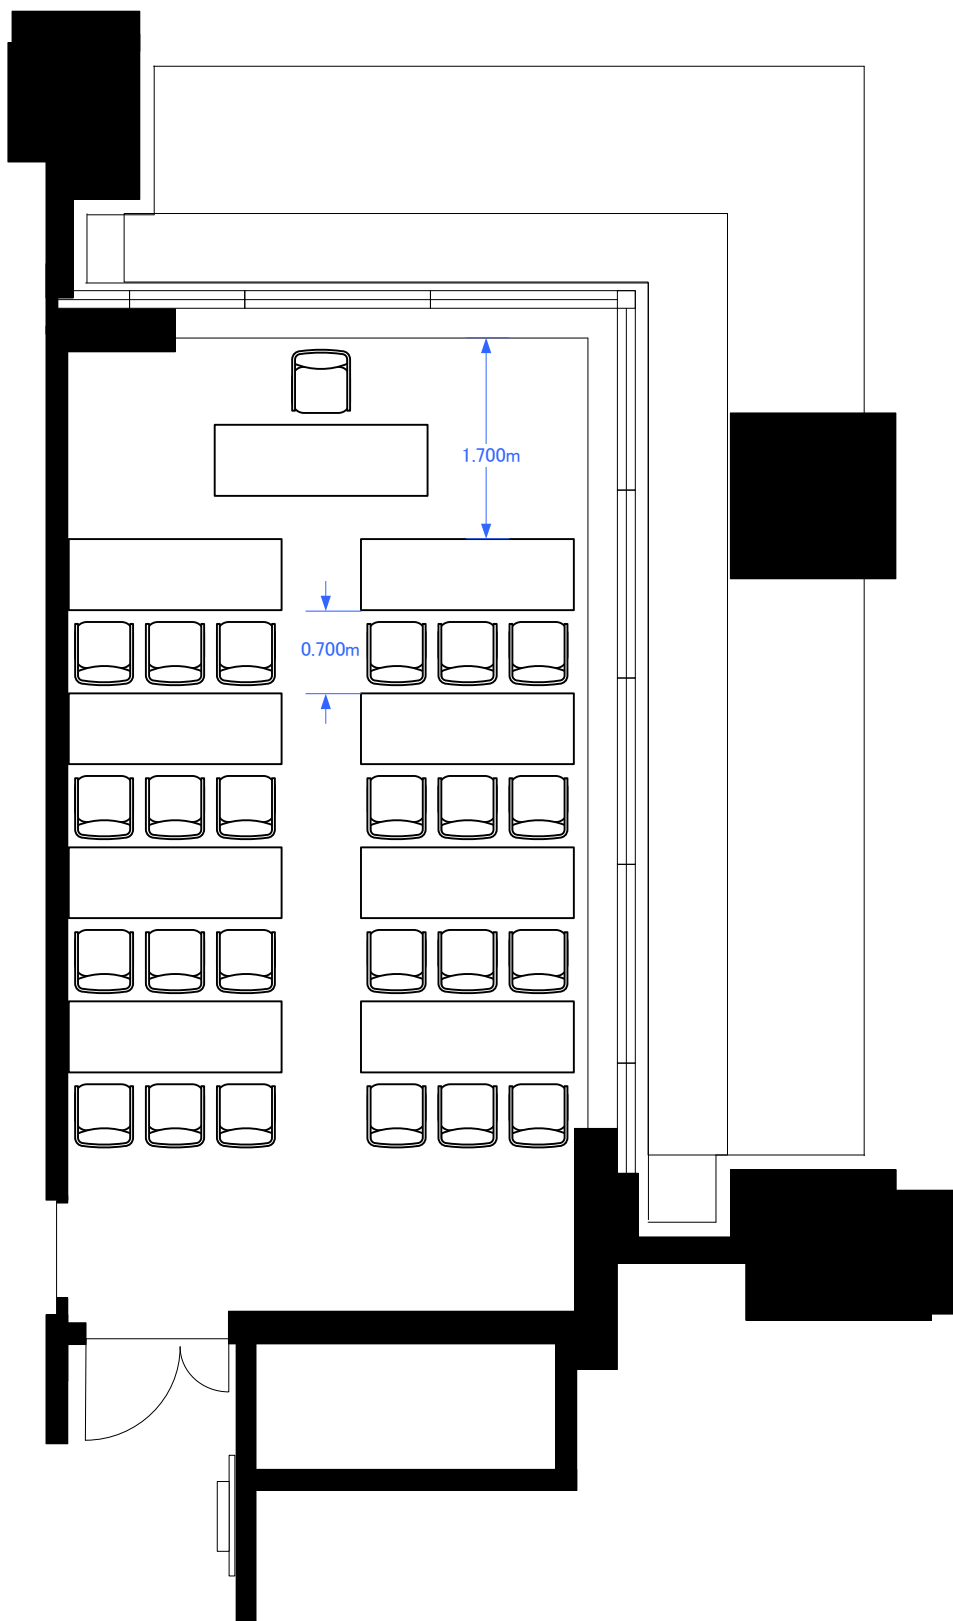

6F「603」 スクール型式24席

Scale: 1/60

用紙:A4サイズ

**STATION
CONFERENCE**
ステーションコンファレンス東京

6F「603」 シアター型式39席

**STATION
CONFERENCE**

ステーションコンファレンス東京

Scale: 1/60

用紙:A4サイズ

6F「603」 口の字18席/コの字型15席

**STATION
CONFERENCE**
ステーションコンファレンス東京

Scale: 1/60

用紙: A4サイズ