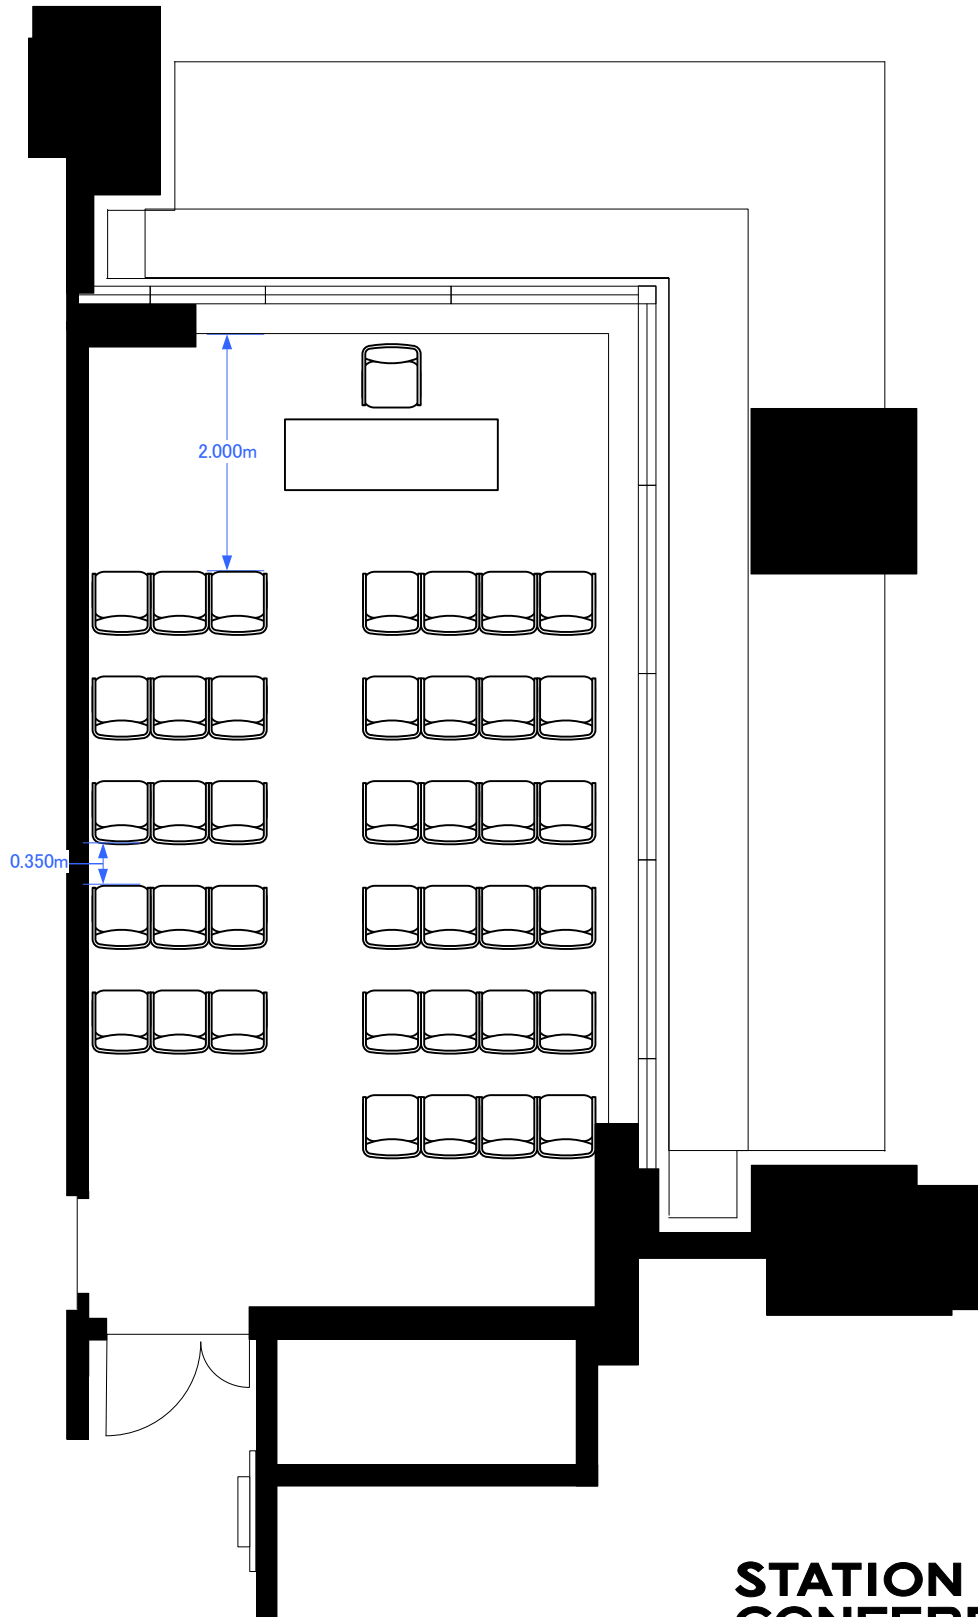

6F「603」 スクール型式24席

Scale: 1/60

用紙:A4サイズ

**STATION
CONFERENCE**
ステーションコンファレンス東京

6F「603」 シアター型式39席

**STATION
CONFERENCE**

ステーションコンファレンス東京

Scale: 1/60

用紙:A4サイズ

6F「603」 口の字18席/コの字型15席

**STATION
CONFERENCE**
ステーションコンファレンス東京

Scale: 1/60

用紙: A4サイズ