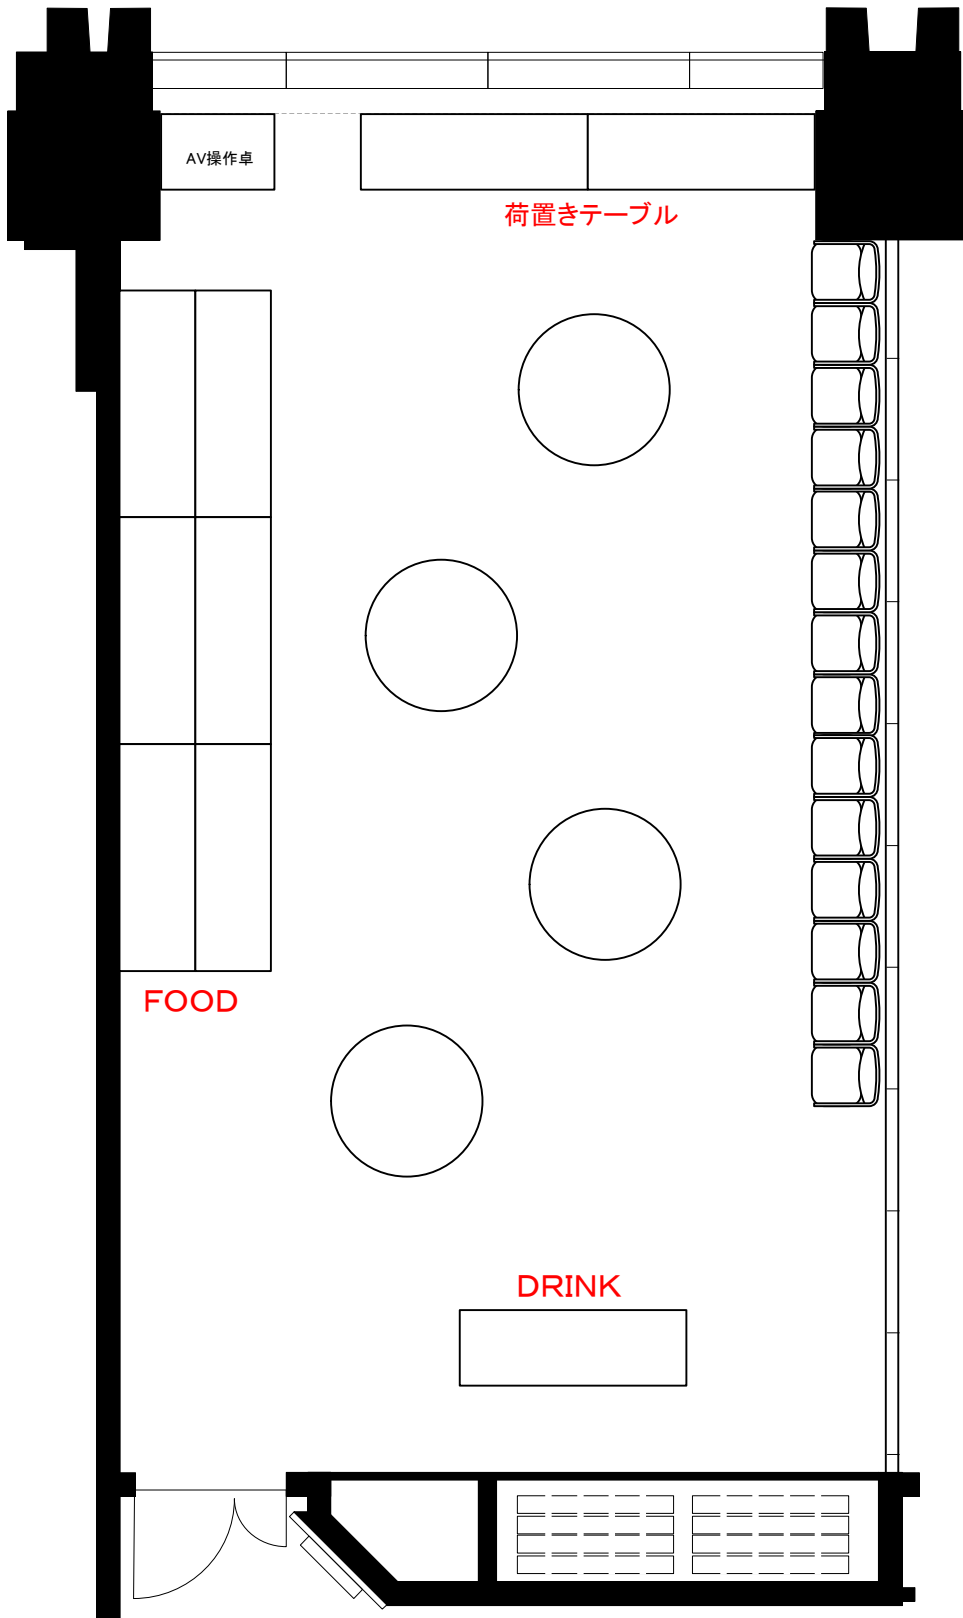

## 6F「602-D」 シアター型式100席

Scale: 1/60

用紙:A4サイズ

## STATION CONFERENCE

ステーションコンファレンス東京

Scale: 1/60

用紙:A4サイズ

# 6F 1スパン パーティレイアウト

30人~40人  
程度

Scale: 1/60

用紙: A4サイズ