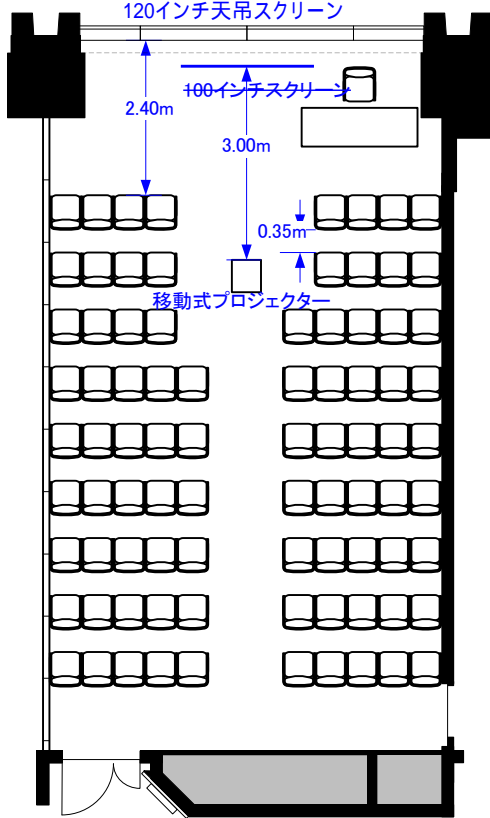

602D (77m²)

602D スクリーンサイズ変更
(100インチ 120インチ天吊スクリーンに変更)

スクール39席

シアター85席

コの字30席/口の字36席

立食30~40名