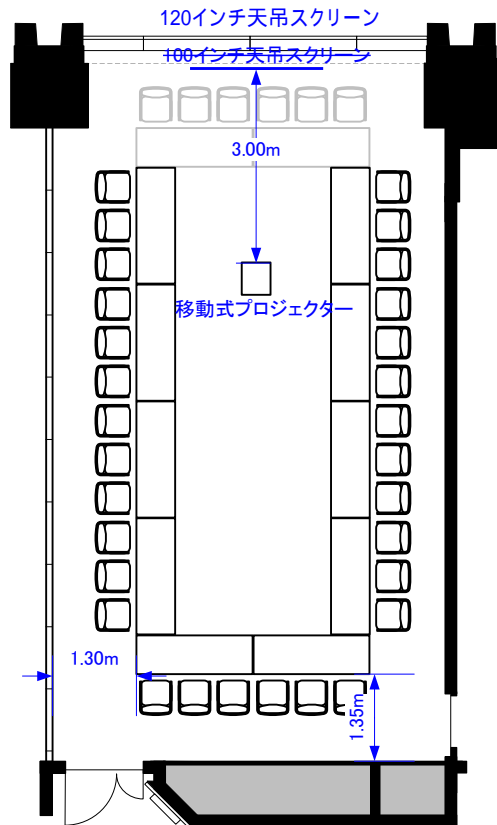

602D (77m²)

602D スクリーンサイズ変更
(100インチ 120インチ天吊スクリーンに変更)

スクール39席

シアター85席

コの字30席/口の字36席

立食30~40名