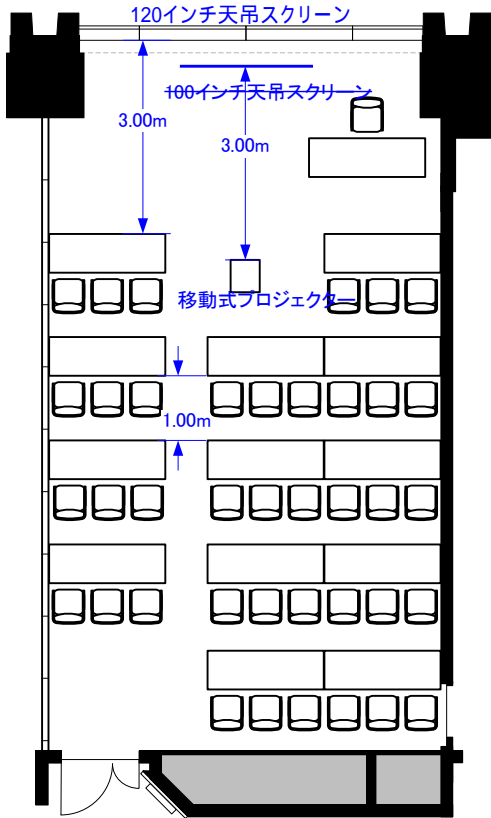

602D (77m²)

602D スクリーンサイズ変更
(100インチ 120インチ天吊スクリーンに変更)

スクール39席

シアター85席

コの字30席/口の字36席

立食30~40名