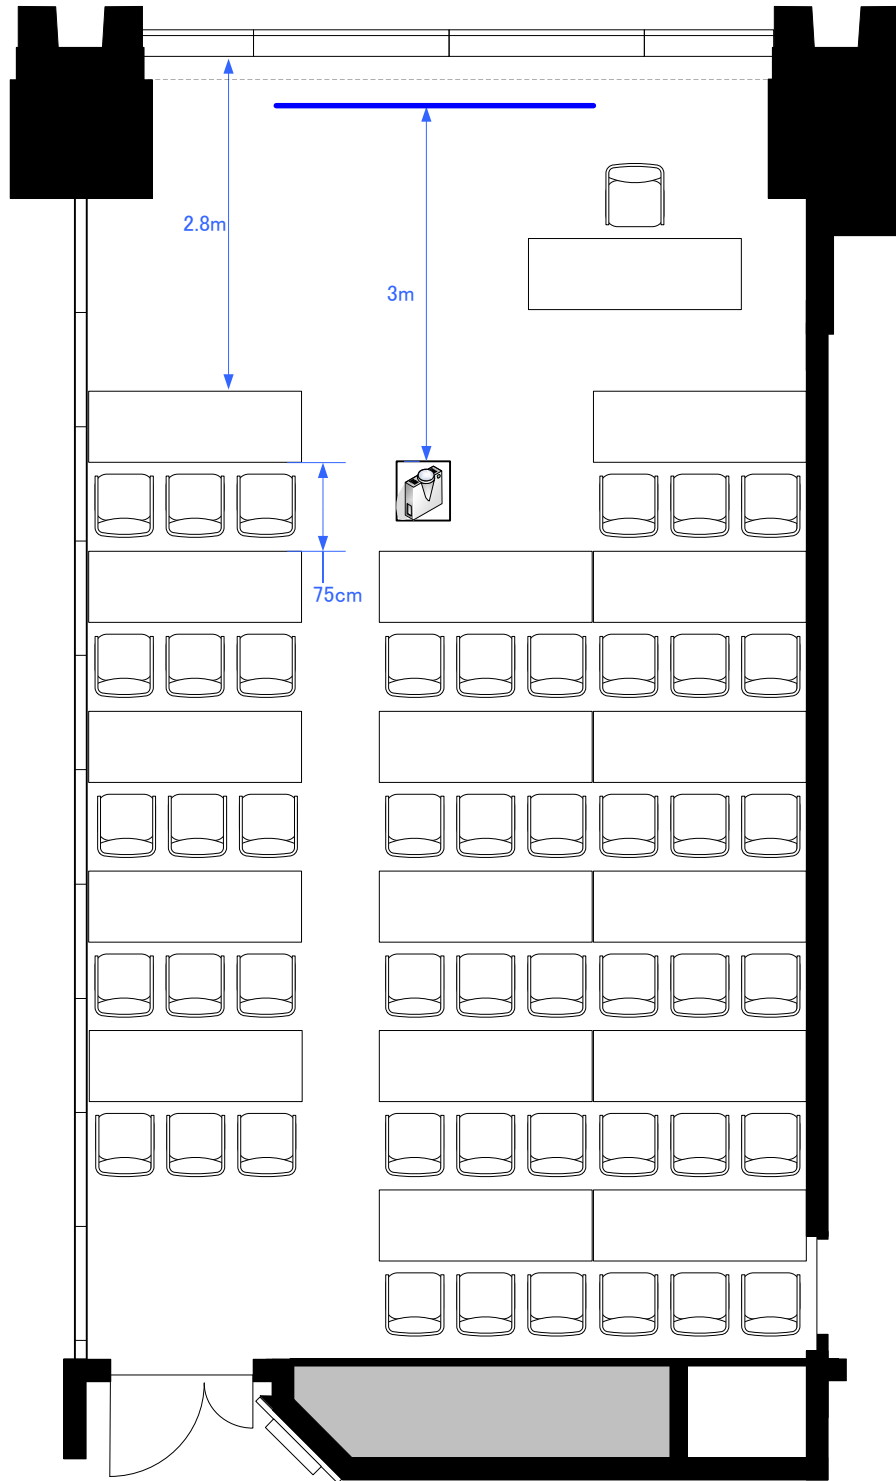

# 6F「602-D」 スクール型式48席

**STATION  
CONFERENCE**

ステーションコンファレンス東京

0 0.5 1 2 3m

Scale: 1/60

用紙:A4サイズ

## 6F「602-D」 シアター型式100席

Scale: 1/60

用紙:A4サイズ

# 6F「602-D」 口の字型式36席／コの字型式30席

## STATION CONFERENCE

ステーションコンファレンス東京

Scale: 1/60

用紙:A4サイズ