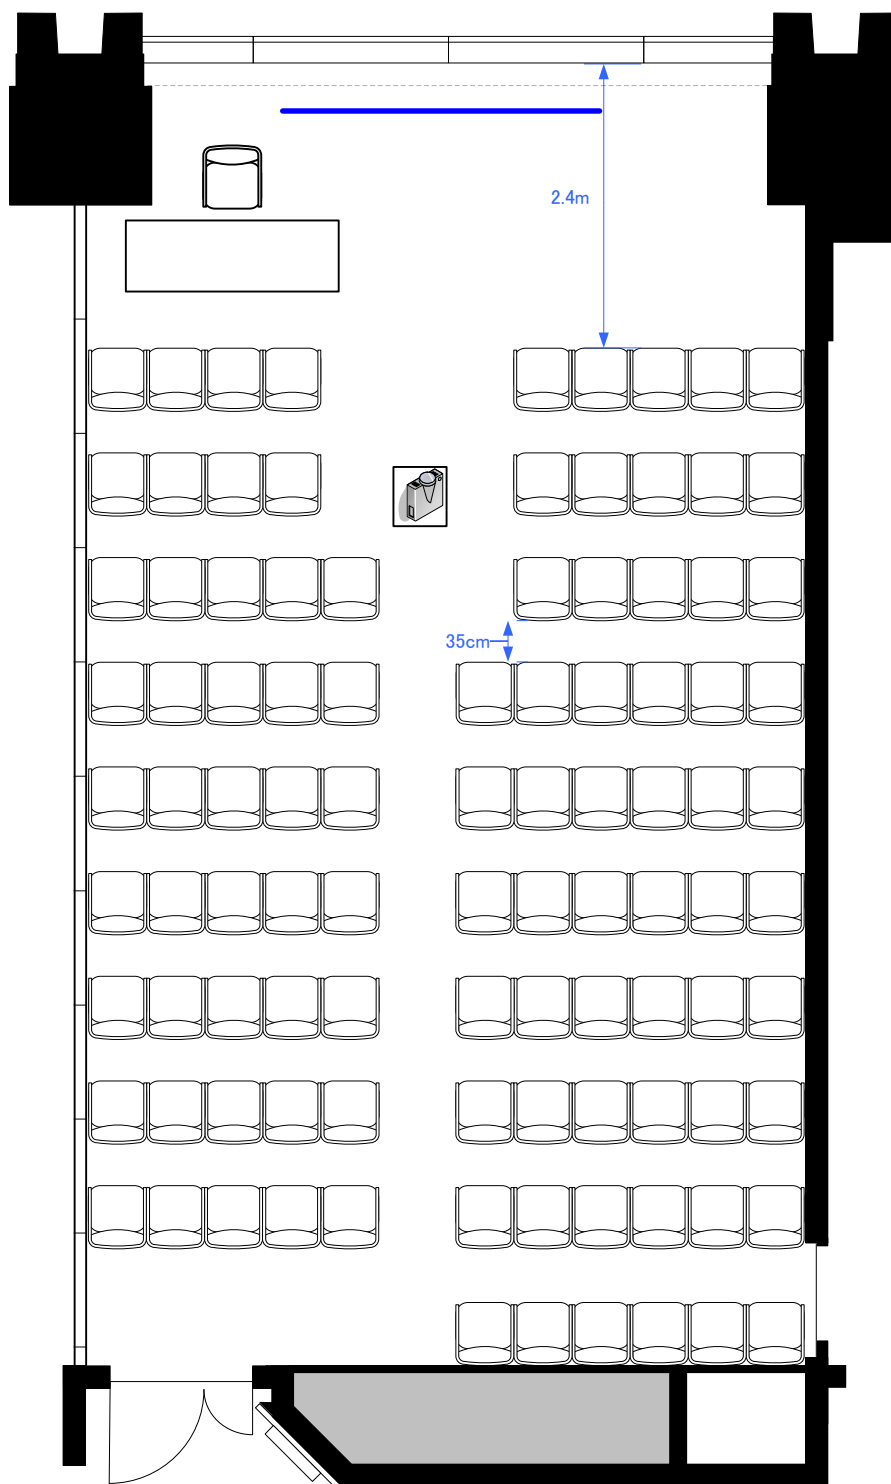

# 6F「602-D」 スクール型式48席

**STATION  
CONFERENCE**

ステーションコンファレンス東京

0 0.5 1 2 3m

Scale: 1/60

用紙:A4サイズ

## 6F「602-D」 シアター型式100席

Scale: 1/60

用紙:A4サイズ

# 6F「602-D」 口の字型式36席／コの字型式30席

## STATION CONFERENCE

ステーションコンファレンス東京

Scale: 1/60

用紙:A4サイズ