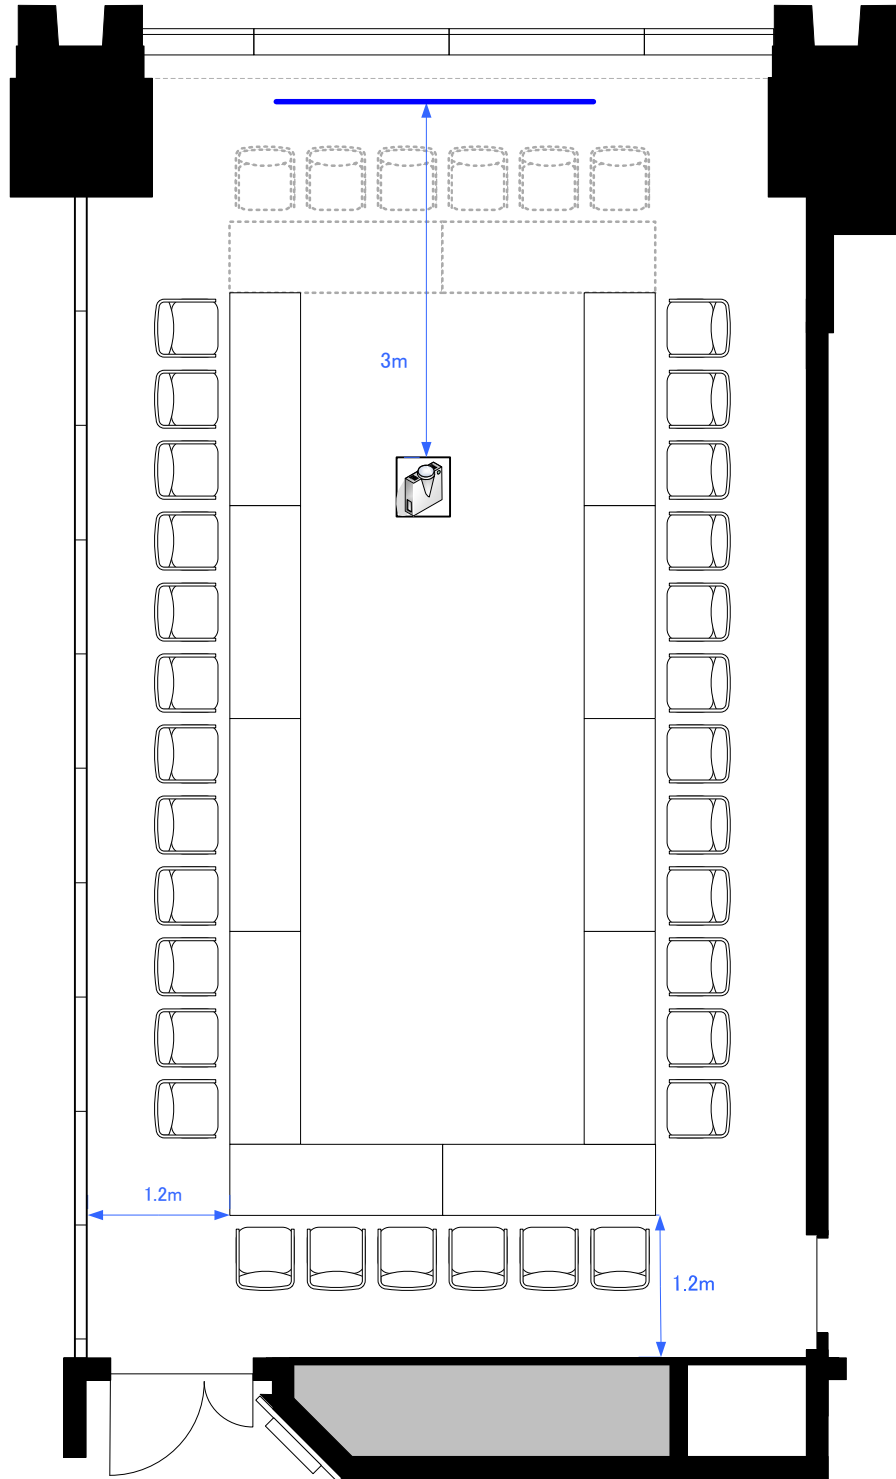

# 6F「602-D」 スクール型式48席

**STATION  
CONFERENCE**

ステーションコンファレンス東京

0 0.5 1 2 3m

Scale: 1/60

用紙:A4サイズ

## 6F「602-D」 シアター型式100席

Scale: 1/60

用紙:A4サイズ

# 6F「602-D」 口の字型式36席／コの字型式30席

## STATION CONFERENCE

ステーションコンファレンス東京

Scale: 1/60

用紙:A4サイズ