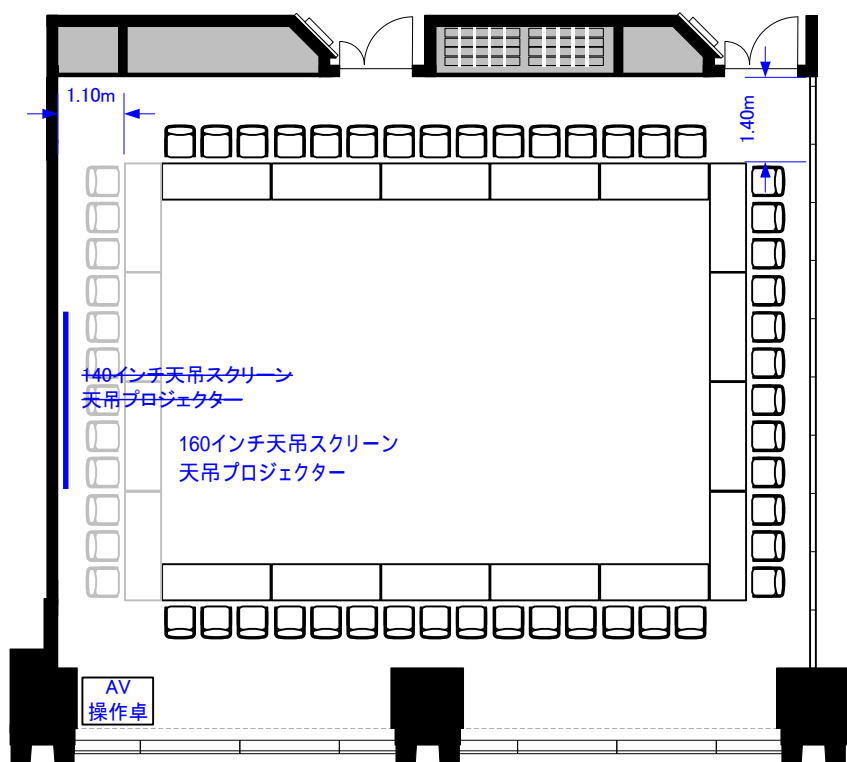

602CD (154m²)

602D 天吊プロジェクター・スクリーンが、変更になりました。
(スクリーン:140インチ 160インチ天吊スクリーンに変更)
(プロジェクター:輝度5,000ルーメン 輝度7,000ルーメンに変更)

スクール72席

シアター144席

コの字42席/口の字54席

立食60~80名