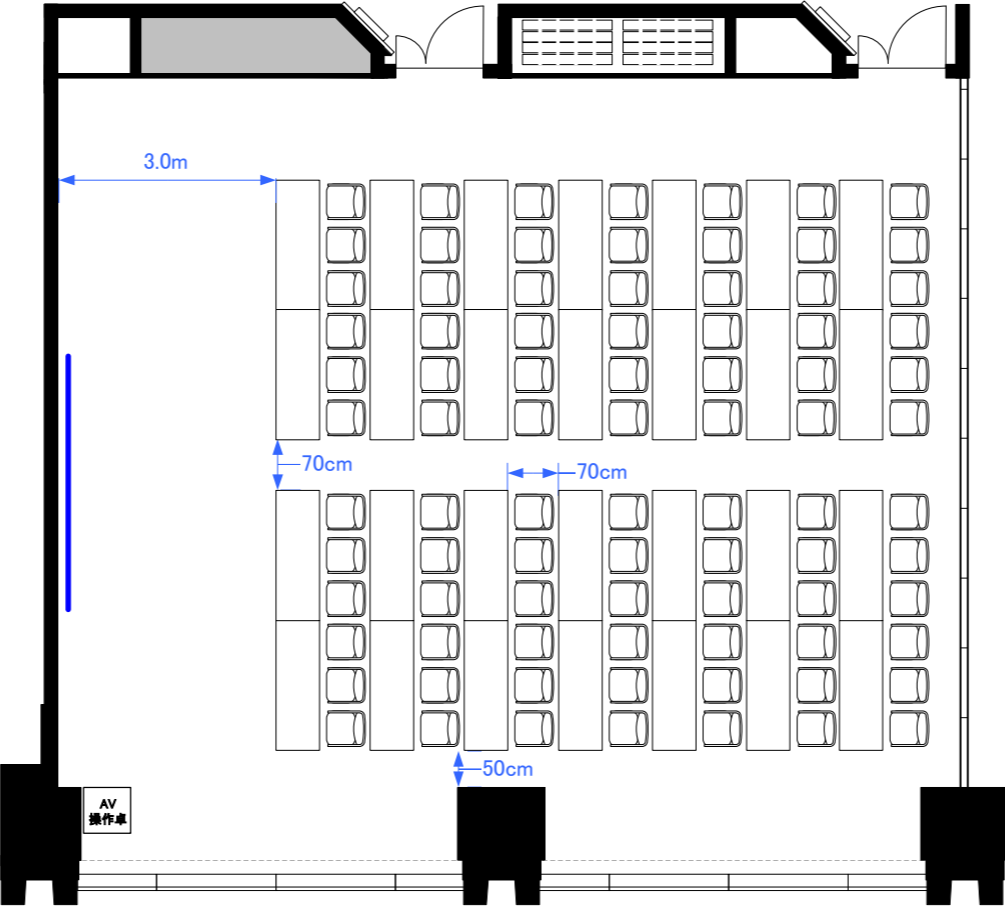

6F「602-C+D」 スクール型式84席

6F「602-C+D」 シアター型式160席

6F「602-C+D」 口の字型式54席／コの字型式42席

6F 2スパン パーティレイアウト

60人～80人
程度

※図面上に御座います、マイクスタンド・ステージに付きましては、有料備品となっております。また、数に限りが御座いますので予めご了承下さい。