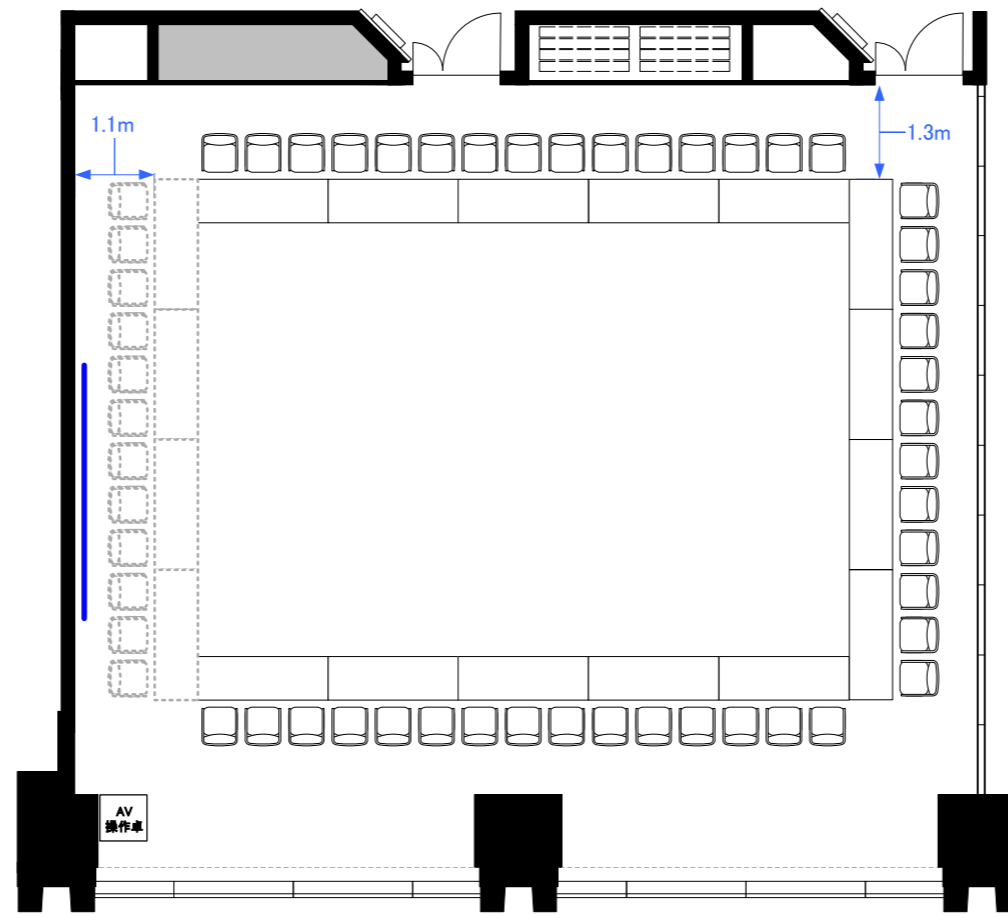

6F「602-C+D」 スクール型式84席

6F「602-C+D」 シアター型式160席

6F「602-C+D」 口の字型式54席／コの字型式42席

6F 2スパン パーティレイアウト

60人～80人
程度

※図面上に御座います、マイクスタンド・ステージに付きましては、有料備品となっております。また、数に限りが御座いますので予めご了承下さい。