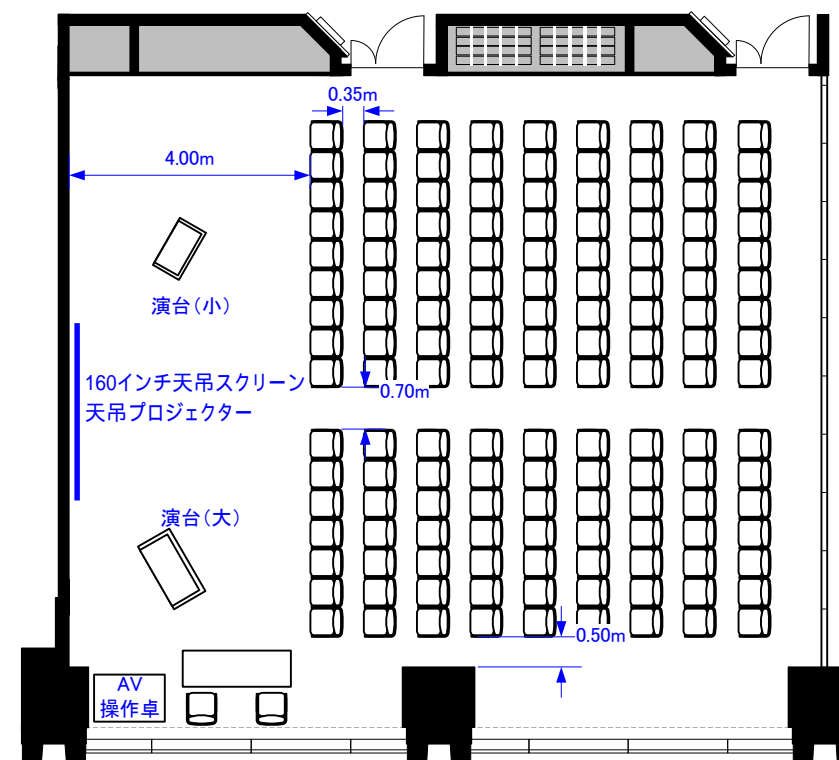

602CD (154m²)

602D 天吊プロジェクター・スクリーンが、変更になりました。
(スクリーン:140インチ 160インチ天吊スクリーンに変更)
(プロジェクター:輝度5,000ルーメン 輝度7,000ルーメンに変更)

スクール72席

シアター144席

コの字42席/口の字54席

立食60~80名