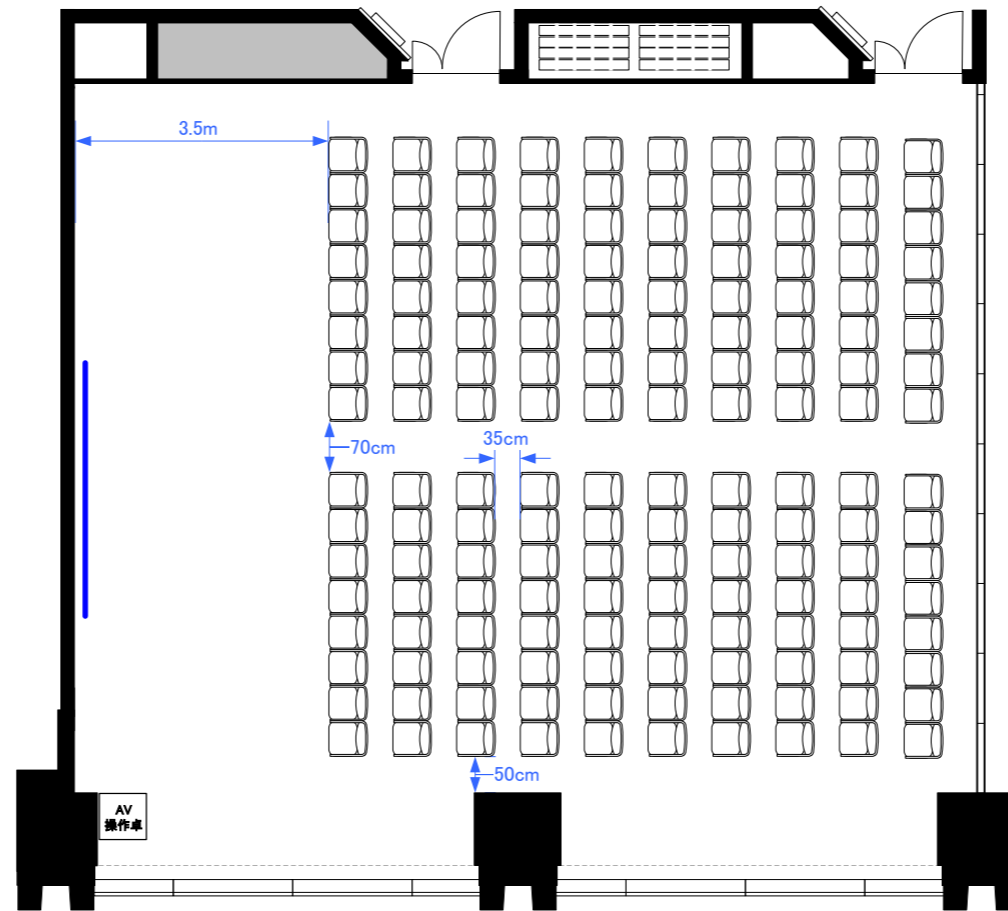

6F「602-C+D」 スクール型式84席

6F「602-C+D」 シアター型式160席

6F「602-C+D」 口の字型式54席／コの字型式42席

6F 2スパン パーティレイアウト

60人～80人
程度

※図面上に御座います、マイクスタンド・ステージに付きましては、有料備品となっております。また、数に限りが御座いますので予めご了承下さい。