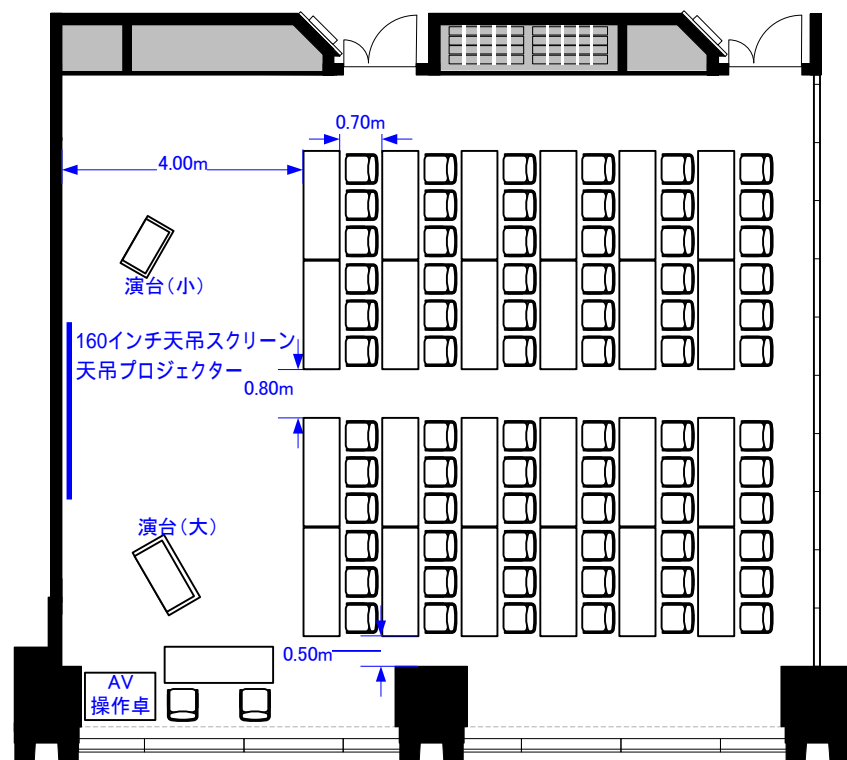

602CD (154m²)

602D 天吊プロジェクター・スクリーンが、変更になりました。
(スクリーン:140インチ 160インチ天吊スクリーンに変更)
(プロジェクター:輝度5,000ルーメン 輝度7,000ルーメンに変更)

スクール72席

シアター144席

コの字42席/口の字54席

立食60~80名