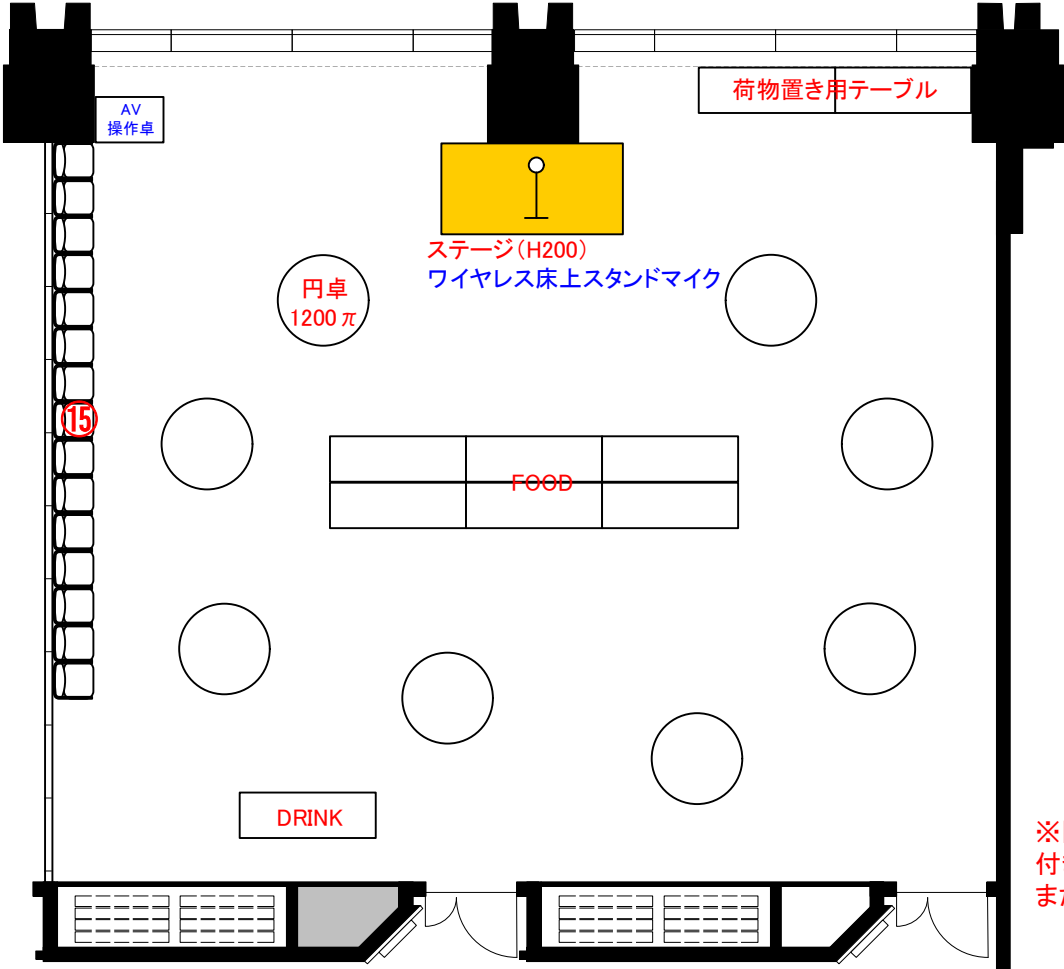

6F「602-C+D」 スクール型式84席

6F「602-C+D」 シアター型式160席

6F「602-C+D」 口の字型式54席／コの字型式42席

6F 2スパン パーティレイアウト

60人～80人
程度

※図面上に御座います、マイクスタンド・ステージに付きましては、有料備品となっております。また、数に限りが御座いますので予めご了承下さい。