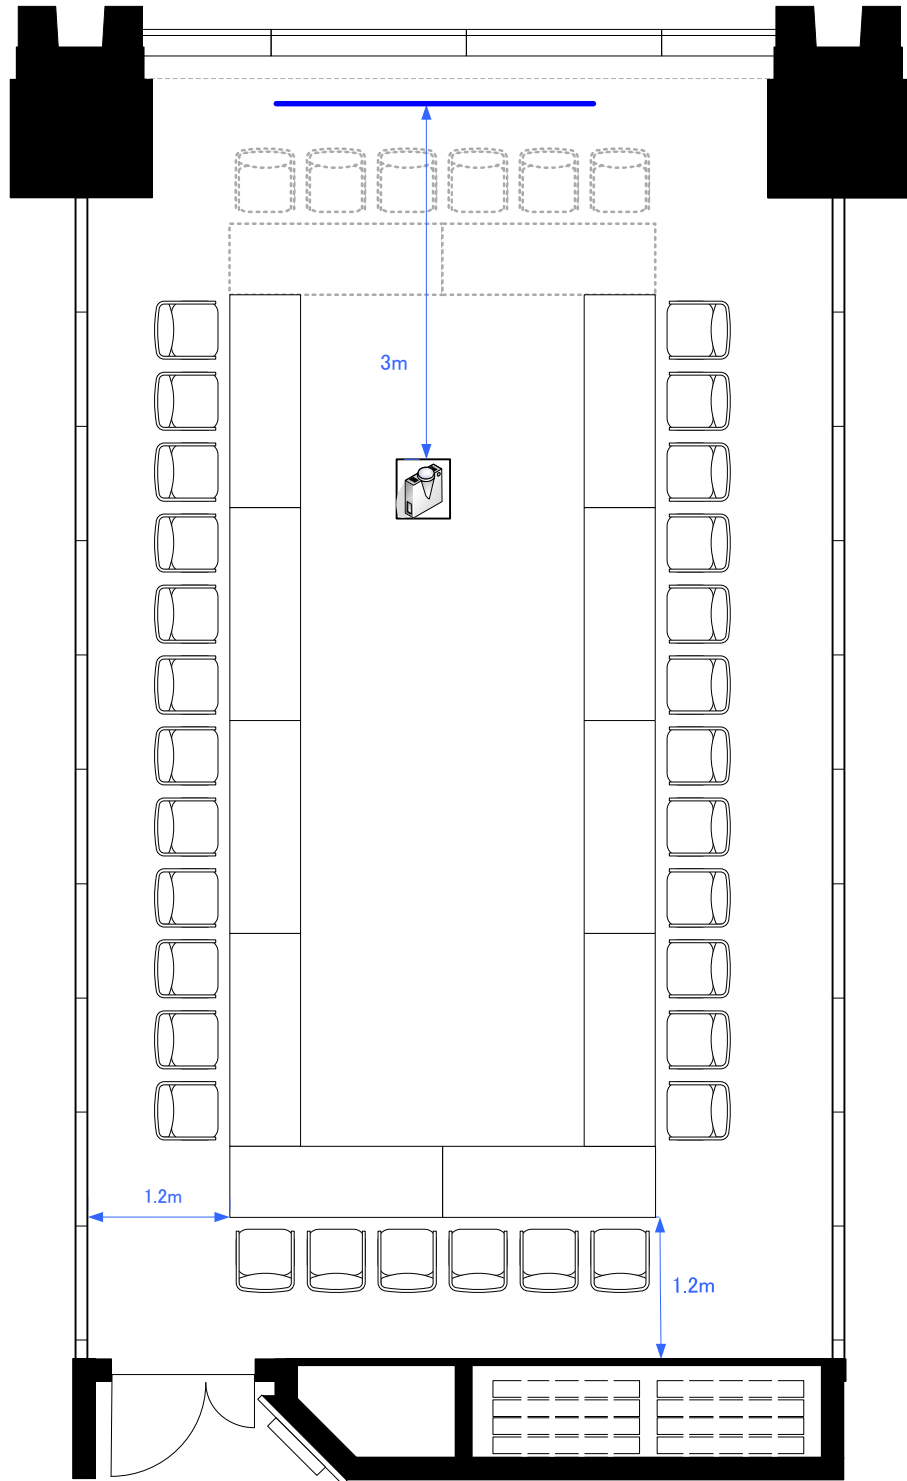

6F「602-C」 スクール型式48席

STATION CONFERENCE

ステーションコンファレンス東京

Scale: 1/60

用紙:A4サイズ

6F「602-C」 シアター型式100席

Scale: 1/60

用紙:A4サイズ

STATION CONFERENCE

ステーションコンファレンス東京

6F「602-C」 口の字型式36席／コの字型式30席

STATION CONFERENCE

ステーションコンファレンス東京

Scale: 1/60

用紙:A4サイズ

6F 1スパン パーティレイアウト

30人~40人
程度