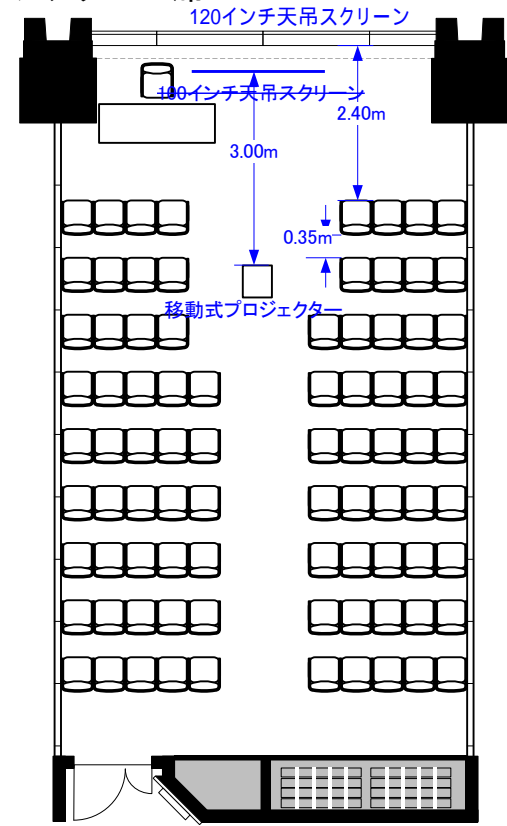

602C (77m²) 602C スクリーンサイズ変更
(100インチ 120インチ天吊スクリーンに変更)

スクール39席

シアター85席

コの字30席/口の字36席

立食30~40名