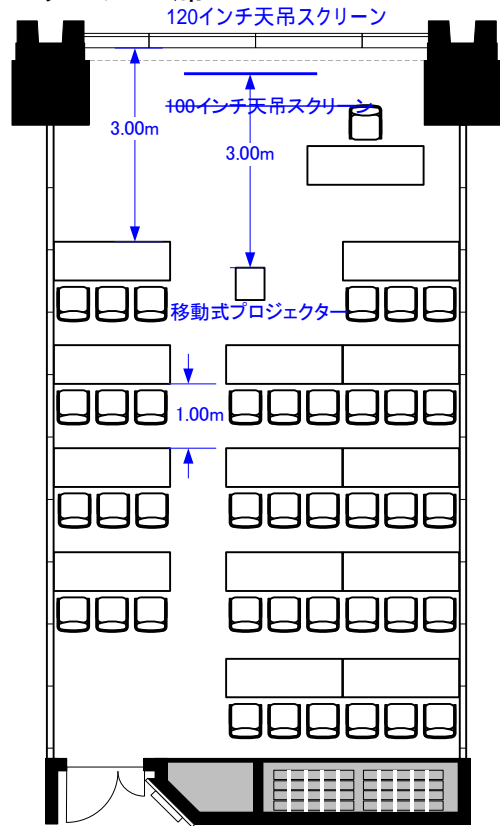

602C (77m²) 602C スクリーンサイズ変更
(100インチ 120インチ天吊スクリーンに変更)

スクール39席

シアター85席

コの字30席/口の字36席

立食30~40名