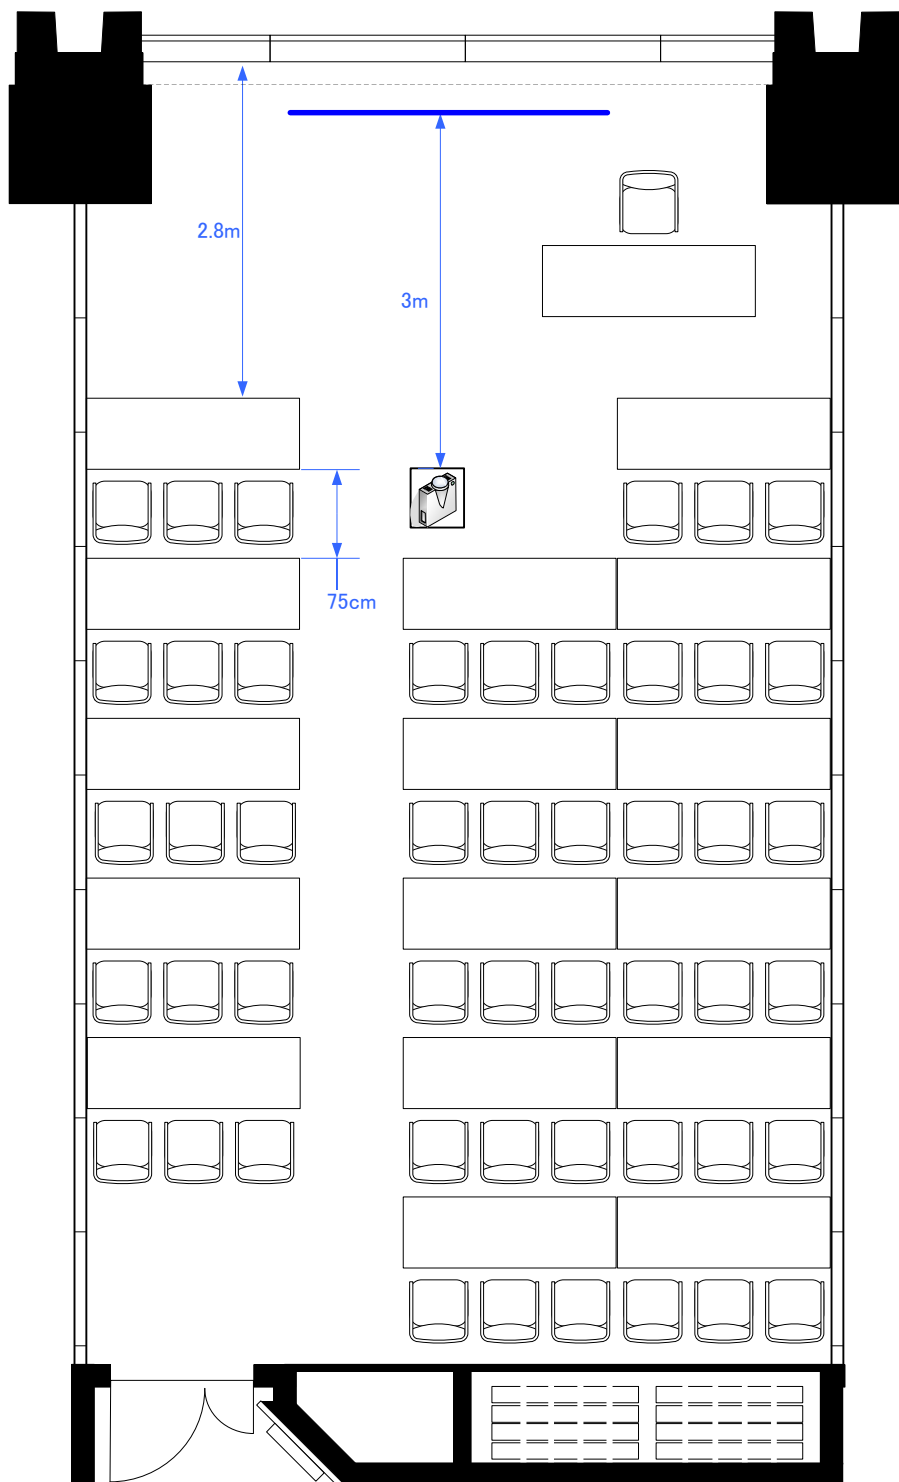

6F「602-C」 スクール型式48席

STATION CONFERENCE

ステーションコンファレンス東京

Scale: 1/60

用紙:A4サイズ

6F「602-C」 シアター型式100席

Scale: 1/60

用紙:A4サイズ

STATION CONFERENCE

ステーションコンファレンス東京

6F「602-C」 口の字型式36席／コの字型式30席

STATION CONFERENCE

ステーションコンファレンス東京

Scale: 1/60

用紙:A4サイズ

6F 1スパン パーティレイアウト

30人~40人
程度