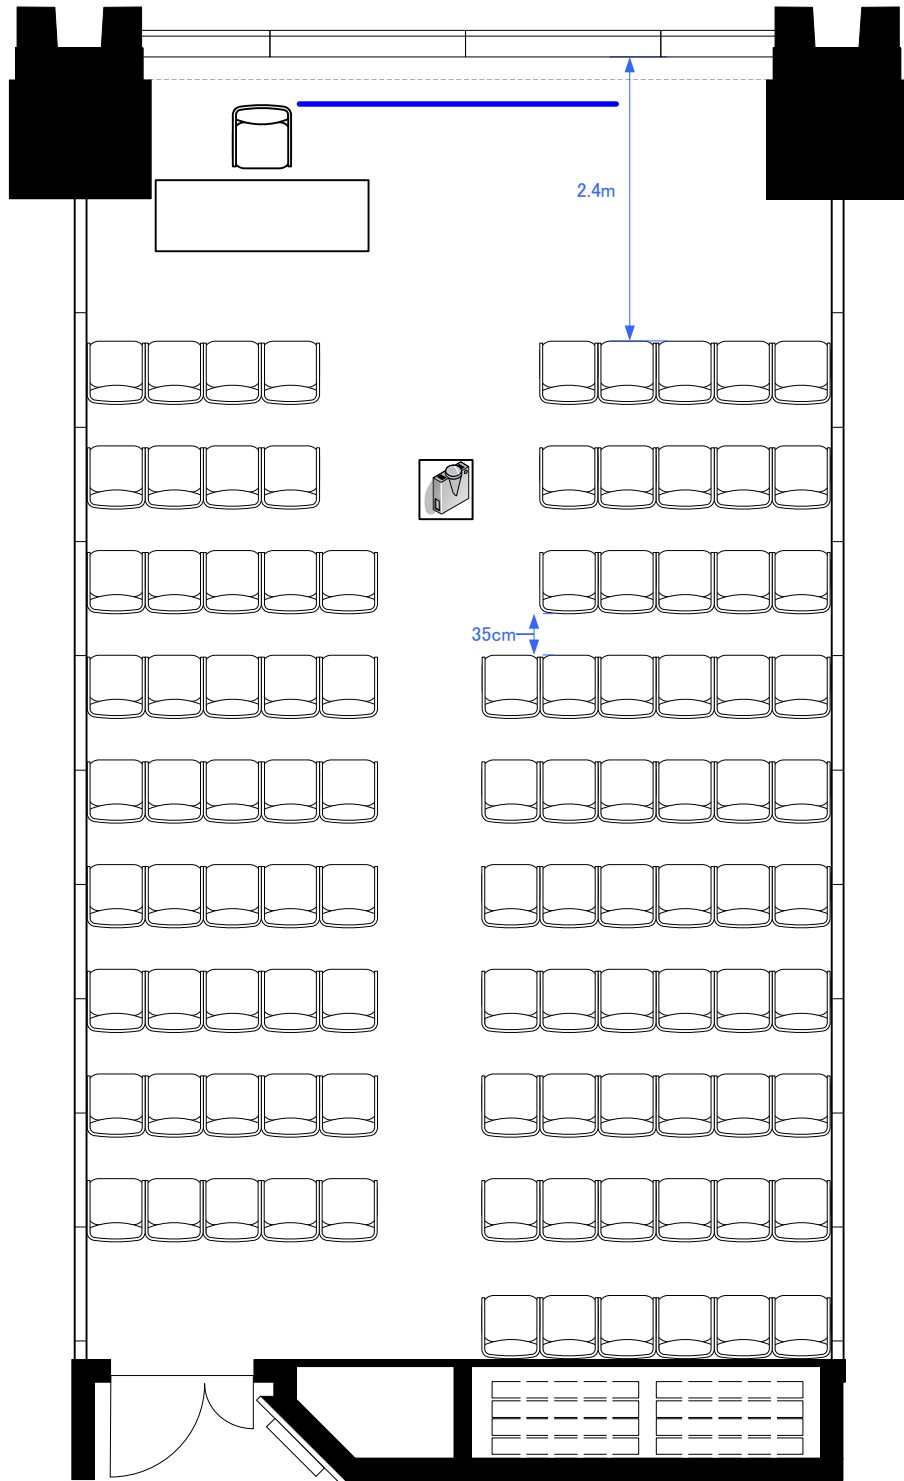

6F「602-C」 スクール型式48席

STATION CONFERENCE

ステーションコンファレンス東京

Scale: 1/60

用紙:A4サイズ

6F「602-C」 シアター型式100席

Scale: 1/60

用紙:A4サイズ

STATION CONFERENCE

ステーションコンファレンス東京

6F「602-C」 口の字型式36席／コの字型式30席

STATION CONFERENCE

ステーションコンファレンス東京

Scale: 1/60

用紙:A4サイズ

6F 1スパン パーティレイアウト

30人~40人
程度