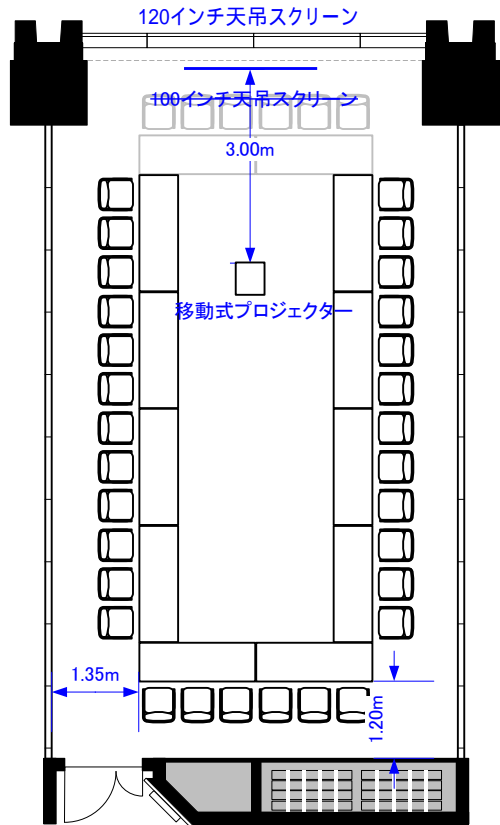

602C (77m²) 602C スクリーンサイズ変更
(100インチ 120インチ天吊スクリーンに変更)

スクール39席

シアター85席

コの字30席/口の字36席

立食30~40名