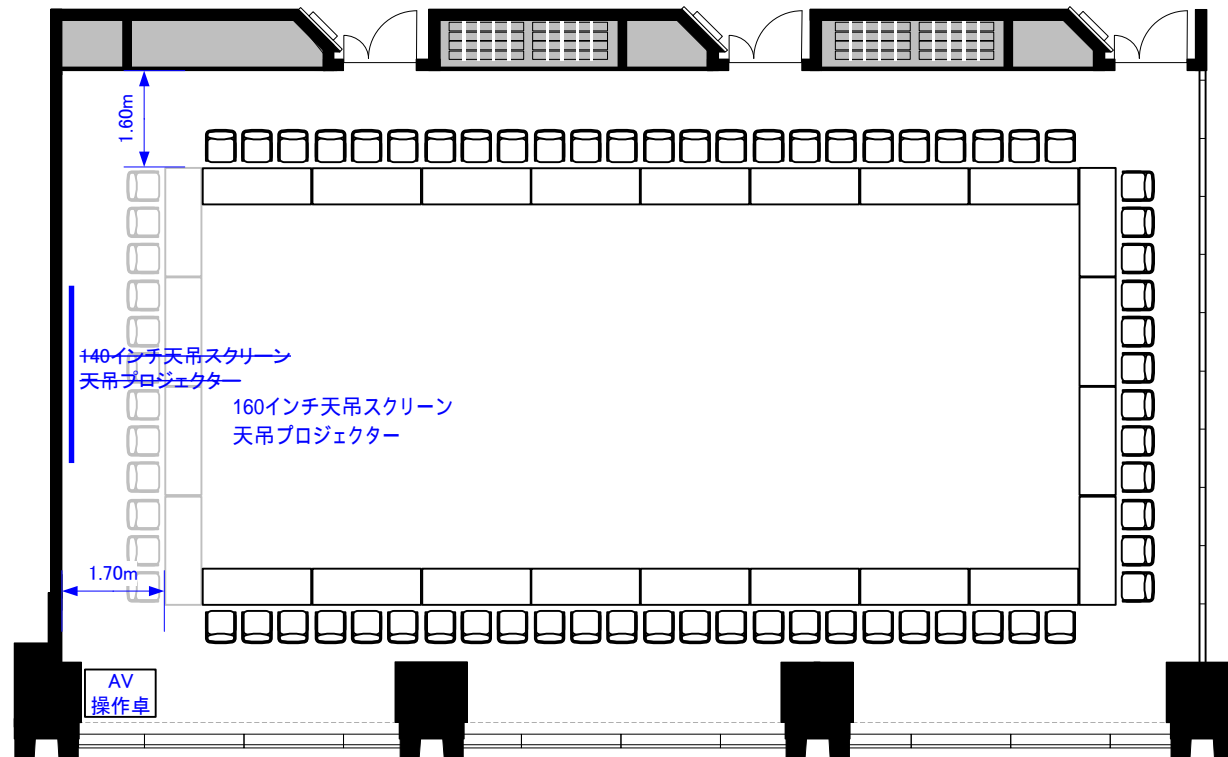

# 602BCD (231m<sup>2</sup>)

602D 天吊プロジェクター・スクリーンが、変更になりました。  
(スクリーン:140インチ 160インチ天吊スクリーンに変更)  
(プロジェクター:輝度5,000ルーメン 輝度7,000ルーメンに変更)

## シアター224席

## コの字60席/口の字72席