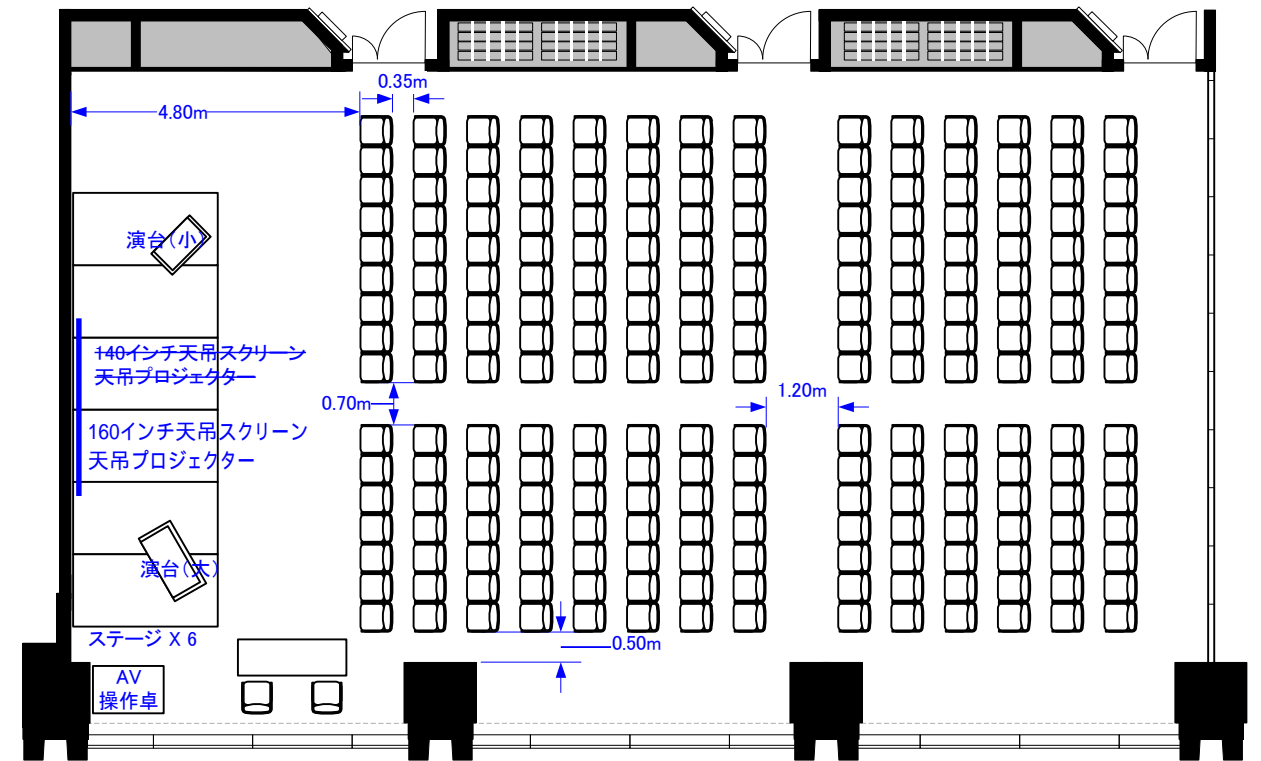

# 602BCD (231m<sup>2</sup>)

602D 天吊プロジェクター・スクリーンが、変更になりました。  
(スクリーン:140インチ 160インチ天吊スクリーンに変更)  
(プロジェクター:輝度5,000ルーメン 輝度7,000ルーメンに変更)

## シアター224席

## コの字60席/口の字72席

## 立食80~100名