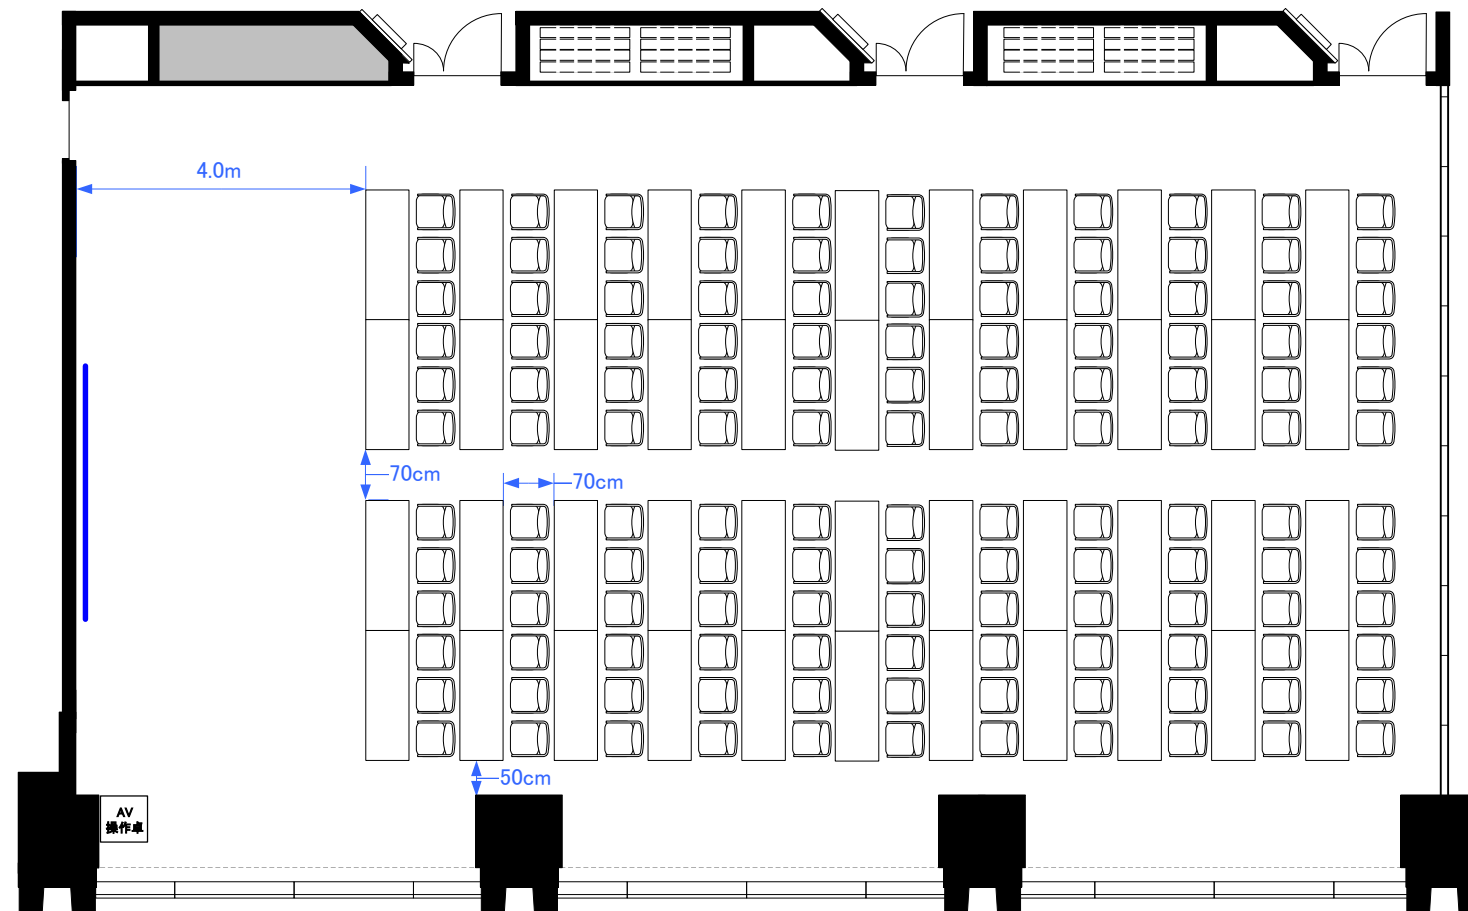

6F「602-B+C+D」 スクール型式132席

6F「602-B+C+D」 シアター型式240席

6F「602-B+C+D」 スクール型式72席, シアター型式105席 (計177席)

6F「602-B+C+D」 口の字型式72席／コの字型式60席

6F3スパン パーティレイアウト

80人~100人程度

※図面上に御座います、マイクスタンド・ステージに付きましては有料備品となっております。
また、数に限りが御座いますので予めご了承下さい。

0 0.5 1 2 3 4 5m Scale: 1/100 用紙:A4サイズ

STATION CONFERENCE
ステーションコンファレンス東京