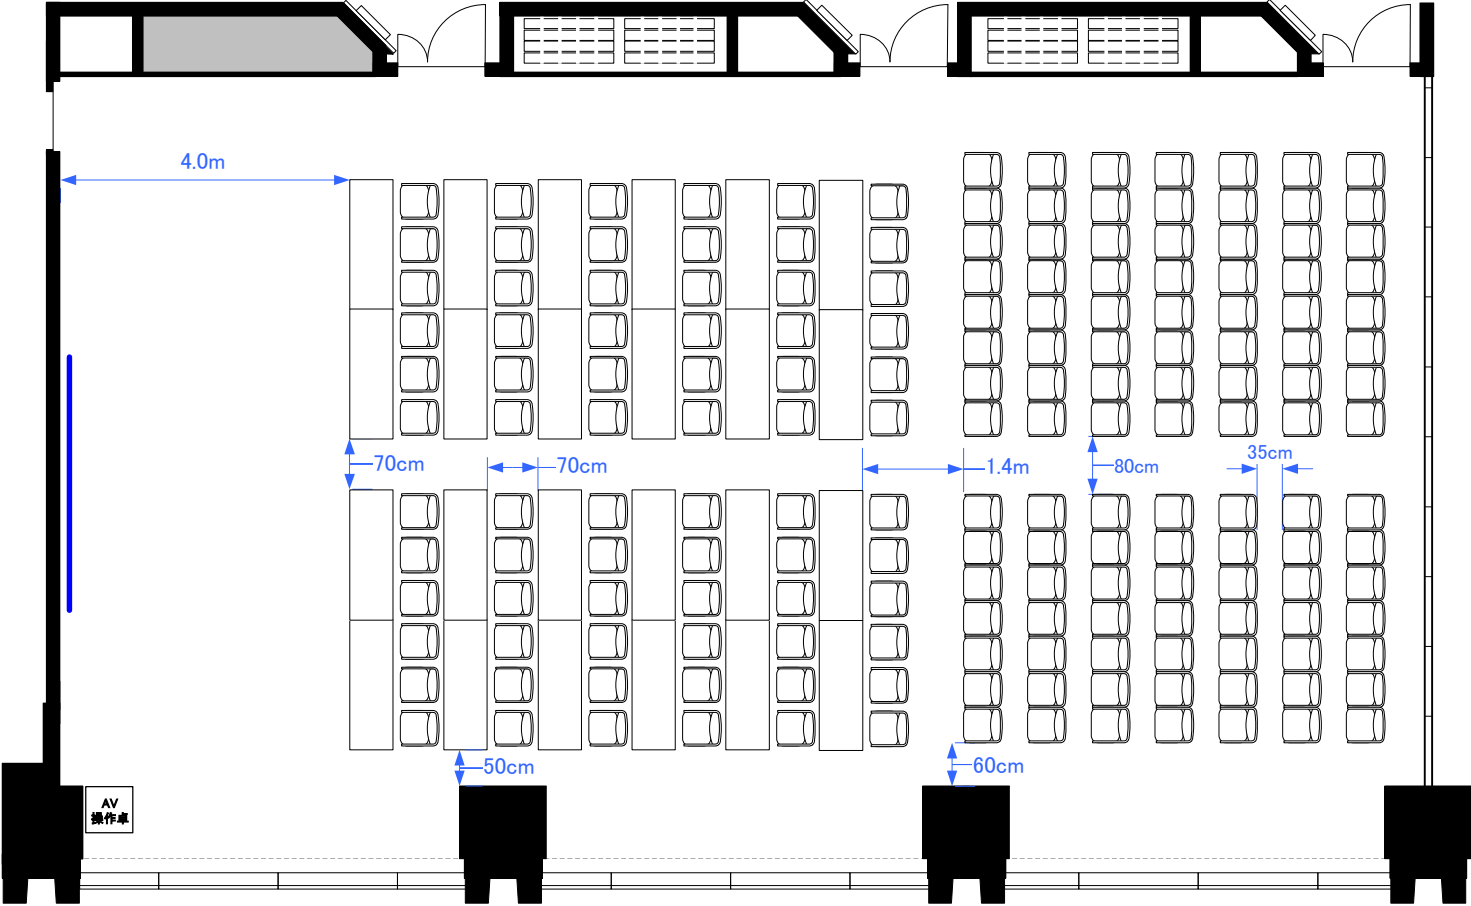

6F「602-B+C+D」 スクール型式132席

6F「602-B+C+D」 シアター型式240席

6F「602-B+C+D」 スクール型式72席, シアター型式105席 (計177席)

6F「602-B+C+D」 口の字型式72席／コの字型式60席

6F3スパン パーティレイアウト

80人~100人程度

※図面上に御座います、マイクスタンド・ステージに付きましては有料備品となっております。
また、数に限りが御座いますので予めご了承下さい。

0 0.5 1 2 3 4 5m Scale: 1/100 用紙:A4サイズ

STATION CONFERENCE
ステーションコンファレンス東京