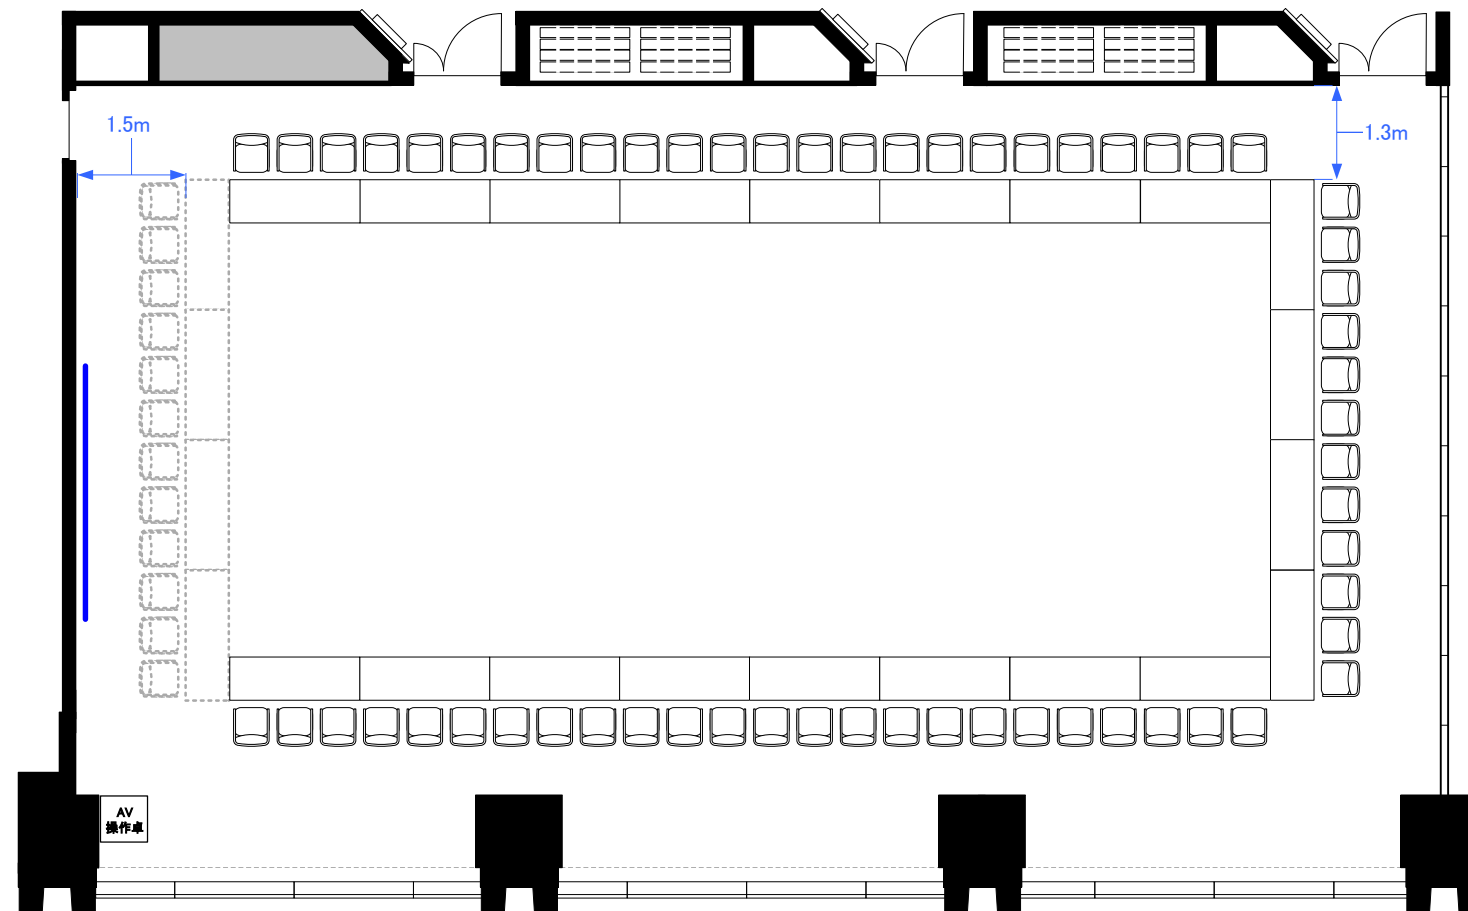

6F「602-B+C+D」 スクール型式132席

6F「602-B+C+D」 シアター型式240席

6F「602-B+C+D」 スクール型式72席, シアター型式105席 (計177席)

6F「602-B+C+D」 口の字型式72席／コの字型式60席

6F3スパン パーティレイアウト

80人~100人程度

※図面上に御座います、マイクスタンド・ステージに付きましては有料備品となっております。
また、数に限りが御座いますので予めご了承下さい。

0 0.5 1 2 3 4 5m Scale: 1/100 用紙:A4サイズ

STATION CONFERENCE
ステーションコンファレンス東京