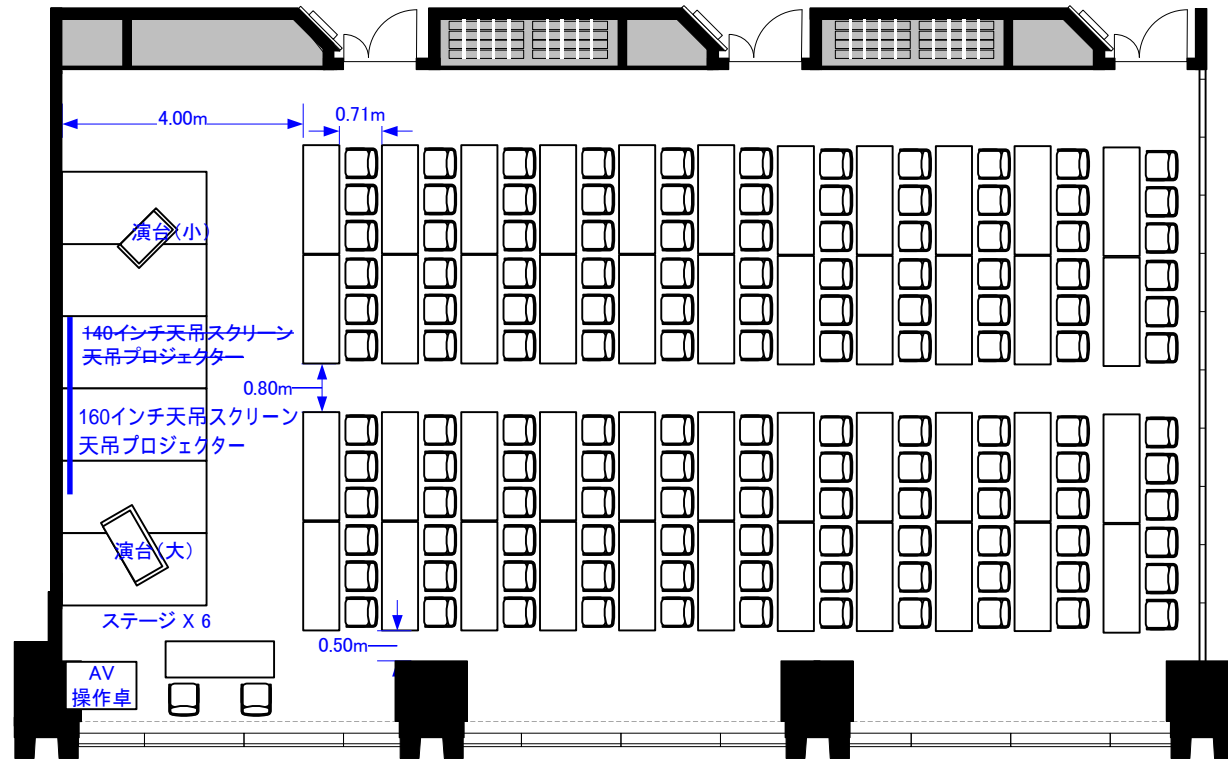

# 602BCD (231m<sup>2</sup>)

602D 天吊プロジェクター・スクリーンが、変更になりました。  
(スクリーン:140インチ 160インチ天吊スクリーンに変更)  
(プロジェクター:輝度5,000ルーメン 輝度7,000ルーメンに変更)

## スクール132席

## シアター224席

## コの字60席/口の字72席