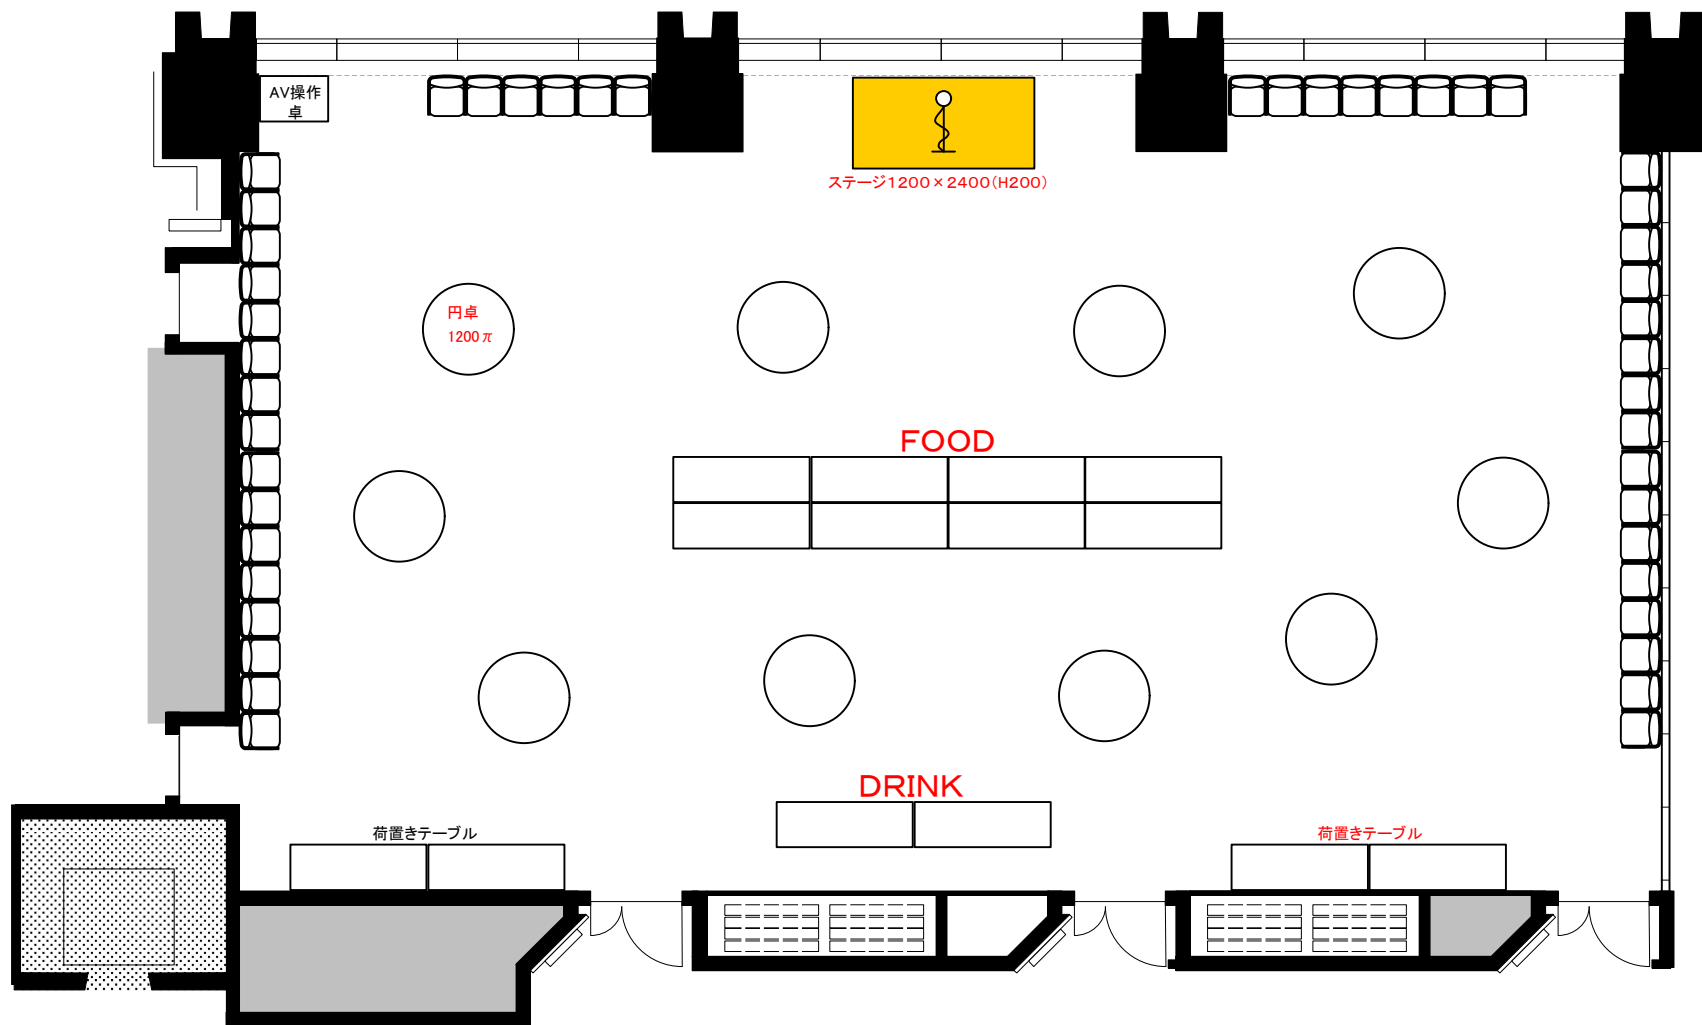

6F「602-B+C+D」 スクール型式132席

6F「602-B+C+D」 シアター型式240席

6F「602-B+C+D」 スクール型式72席, シアター型式105席 (計177席)

6F「602-B+C+D」 口の字型式72席／コの字型式60席

6F3スパン パーティレイアウト

80人~100人程度

※図面上に御座います、マイクスタンド・ステージに付きましては有料備品となっております。
また、数に限りが御座いますので予めご了承下さい。

0 0.5 1 2 3 4 5m Scale: 1/100 用紙:A4サイズ

STATION CONFERENCE
ステーションコンファレンス東京