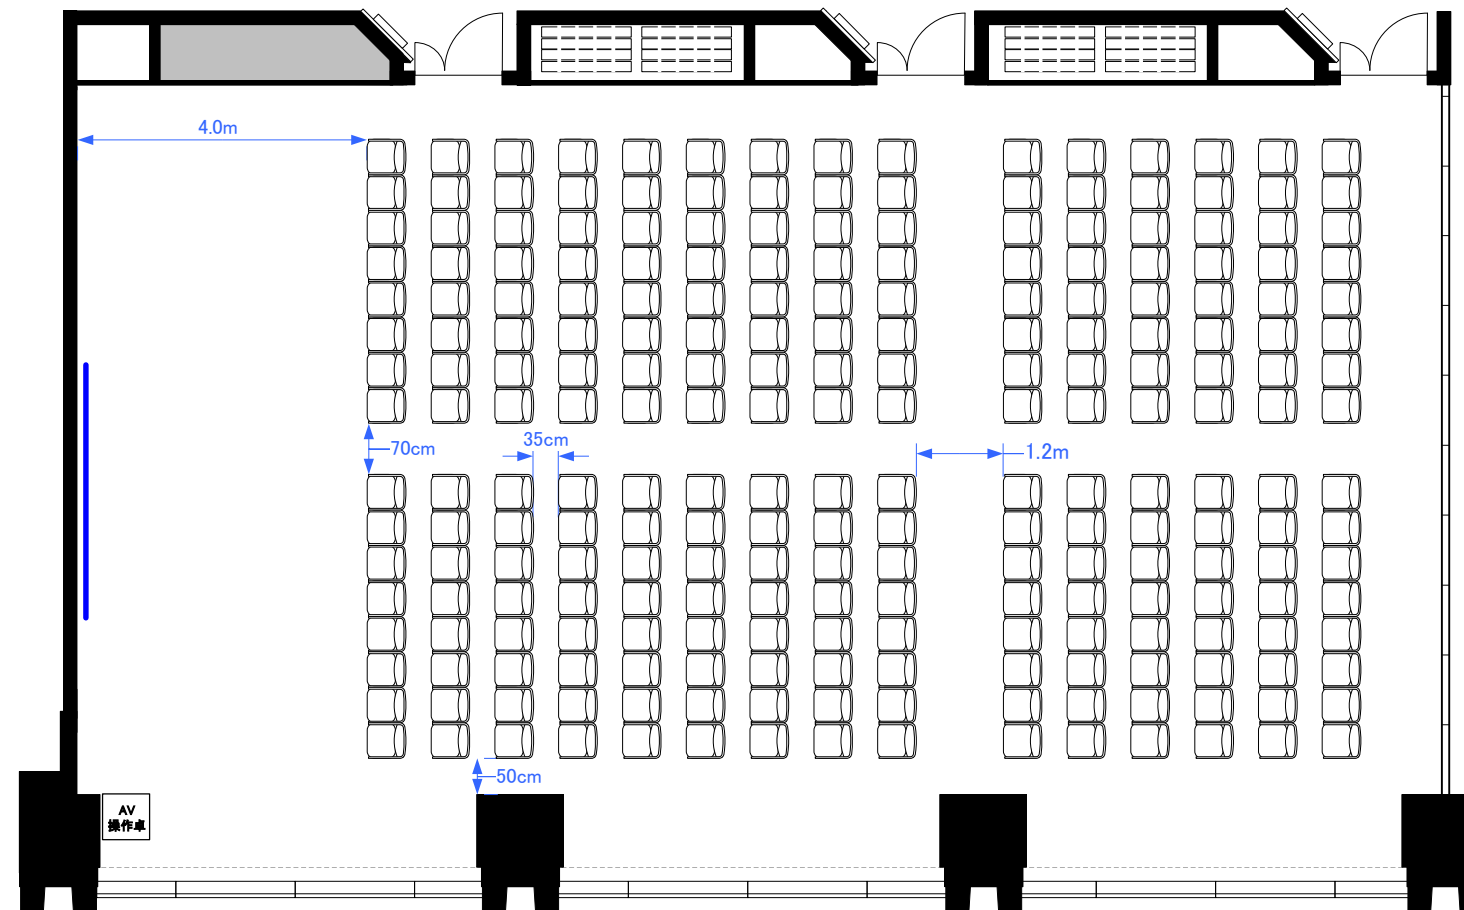

6F「602-B+C+D」 スクール型式132席

6F「602-B+C+D」 シアター型式240席

6F「602-B+C+D」 スクール型式72席, シアター型式105席 (計177席)

6F「602-B+C+D」 口の字型式72席／コの字型式60席

6F3スパン パーティレイアウト

80人~100人程度

※図面上に御座います、マイクスタンド・ステージに付きましては有料備品となっております。
また、数に限りが御座いますので予めご了承下さい。

0 0.5 1 2 3 4 5m Scale: 1/100 用紙:A4サイズ

STATION CONFERENCE
ステーションコンファレンス東京