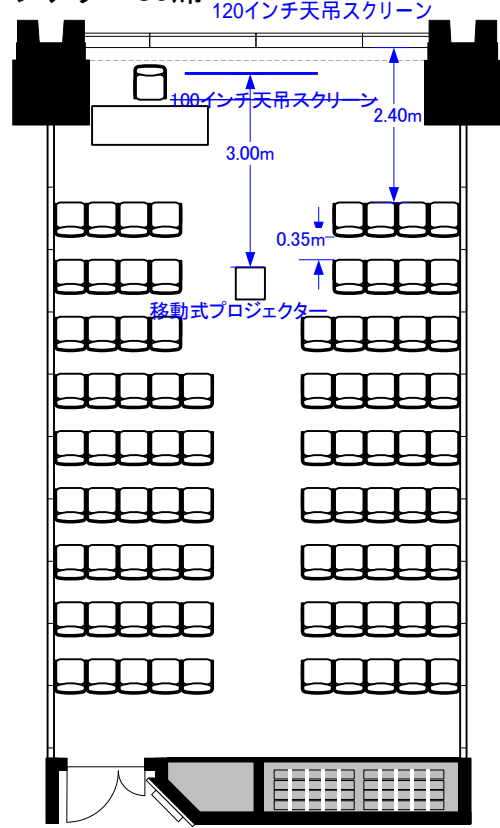

602B (77m²)

602B スクリーンサイズ変更
(100インチ 120インチ天吊スクリーンに変更)

スクール39席

シアター85席

コの字30席/口の字36席

立食30~40名