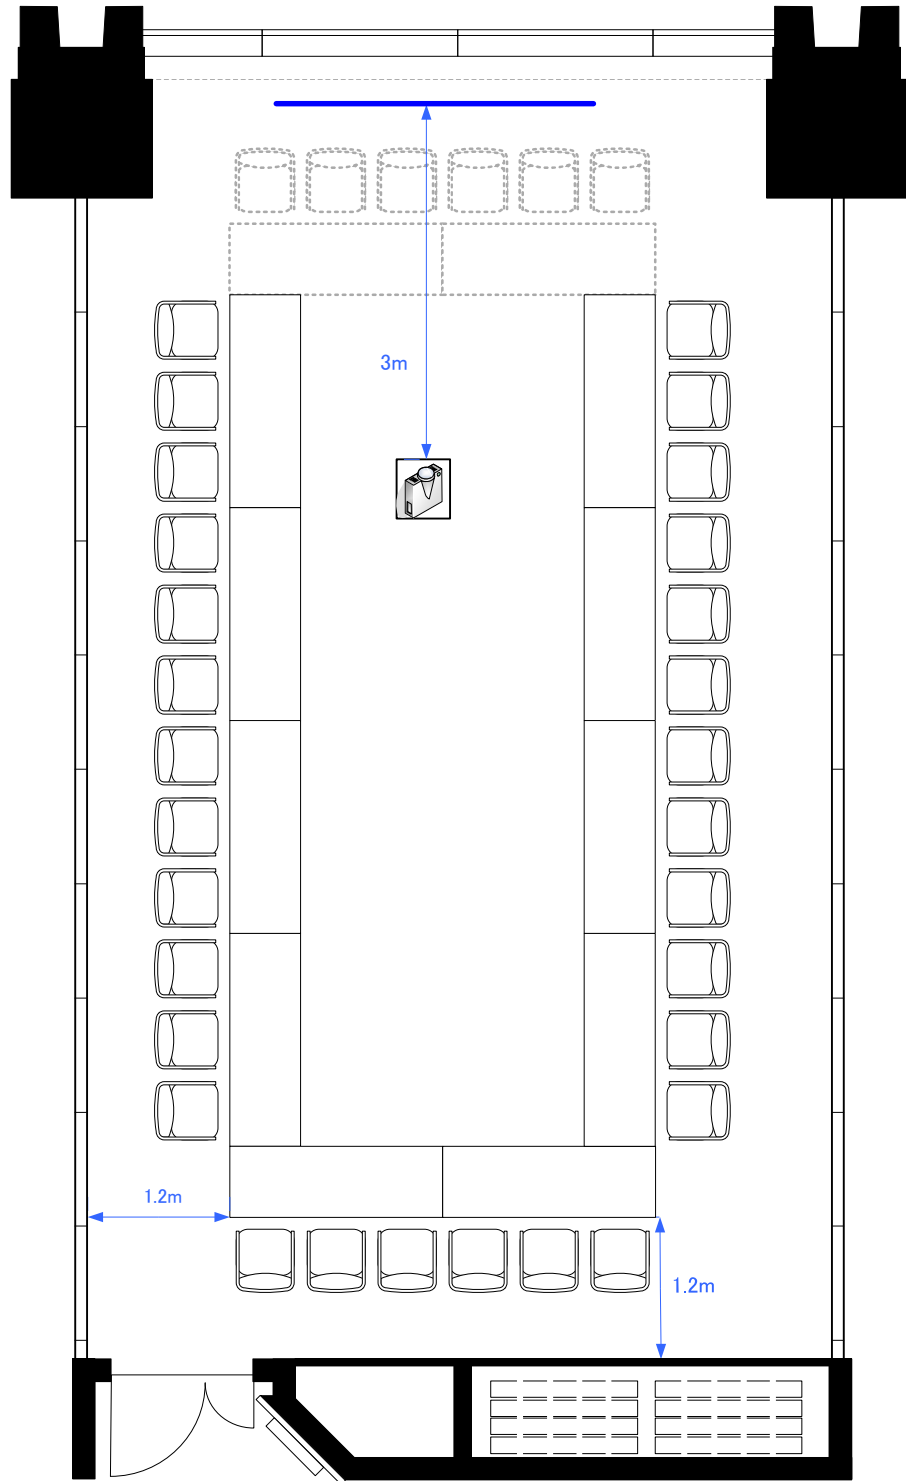

6F「602-B」 スクール型式48席

STATION CONFERENCE

ステーションコンファレンス東京

6F「602-B」 シアター型式100席

Scale: 1/60

用紙: A4サイズ

STATION CONFERENCE

ステーションコンファレンス東京

6F「602-B」 口の字型式36席／コの字型式30席

**STATION
CONFERENCE**

ステーションコンファレンス東京

0 0.5 1 2 3m

Scale: 1/60

用紙:A4サイズ

6F 1スパン パーティレイアウト

30人~40人
程度

Scale: 1/60

用紙: A4サイズ