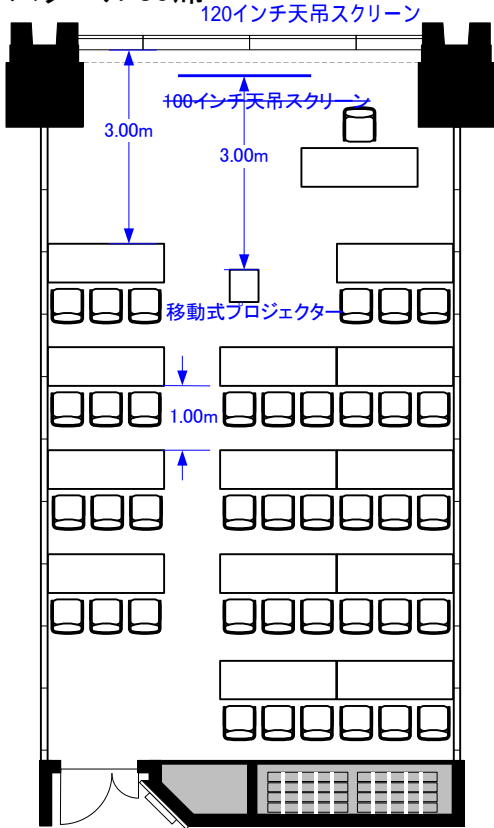

602B (77m²)

602B スクリーンサイズ変更
(100インチ 120インチ天吊スクリーンに変更)

スクール39席

シアター85席

コの字30席/口の字36席

立食30~40名