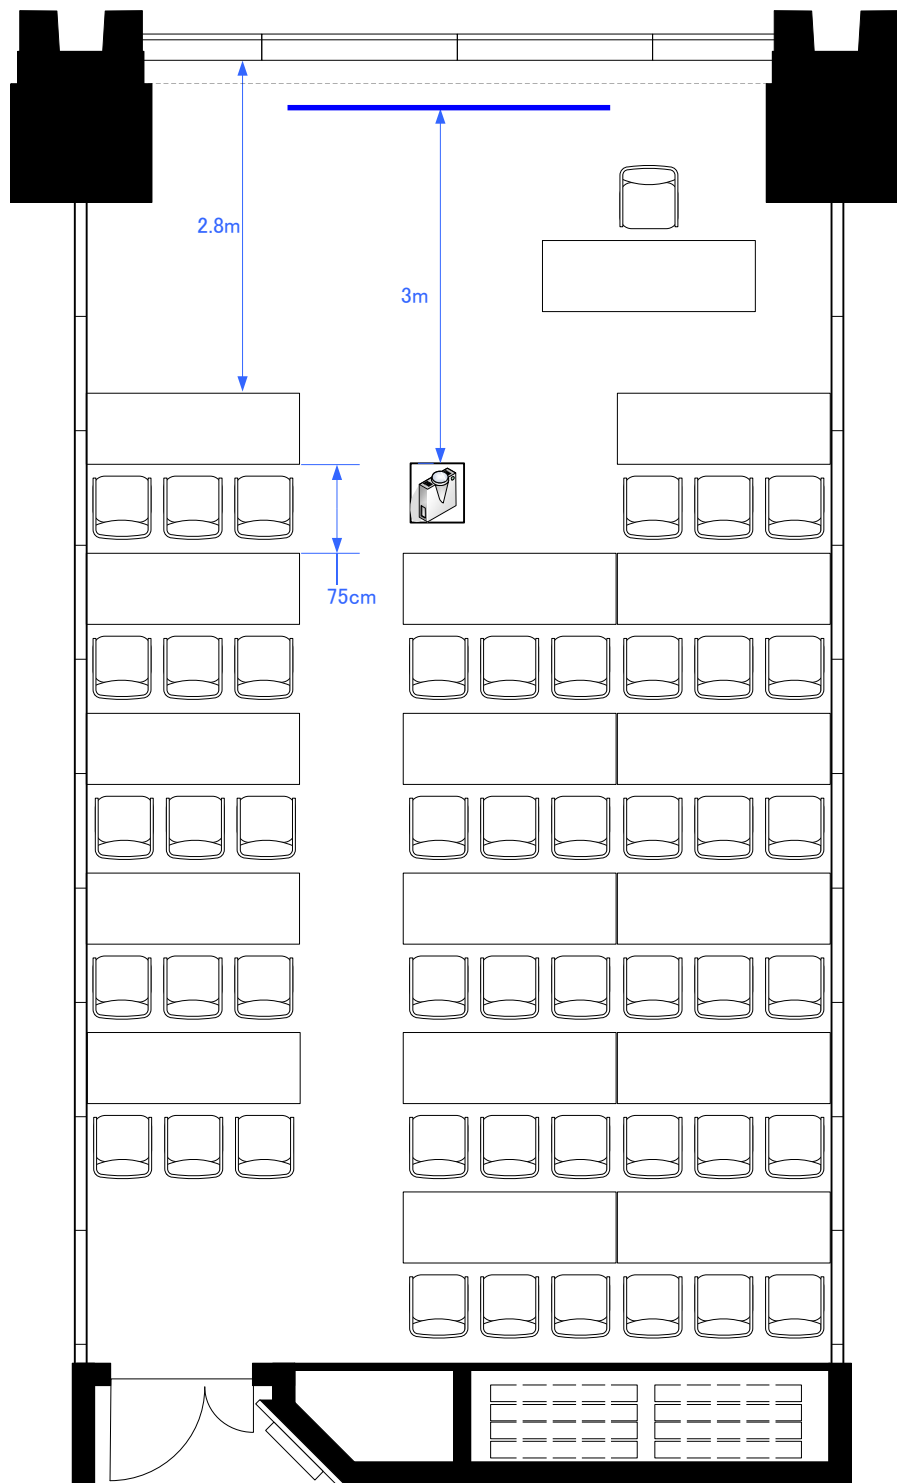

6F「602-B」 スクール型式48席

STATION CONFERENCE

ステーションコンファレンス東京

6F「602-B」 シアター型式100席

Scale: 1/60

用紙: A4サイズ

STATION CONFERENCE

ステーションコンファレンス東京

6F「602-B」 口の字型式36席／コの字型式30席

**STATION
CONFERENCE**

ステーションコンファレンス東京

0 0.5 1 2 3m

Scale: 1/60

用紙:A4サイズ

6F 1スパン パーティレイアウト

30人~40人
程度

Scale: 1/60

用紙: A4サイズ