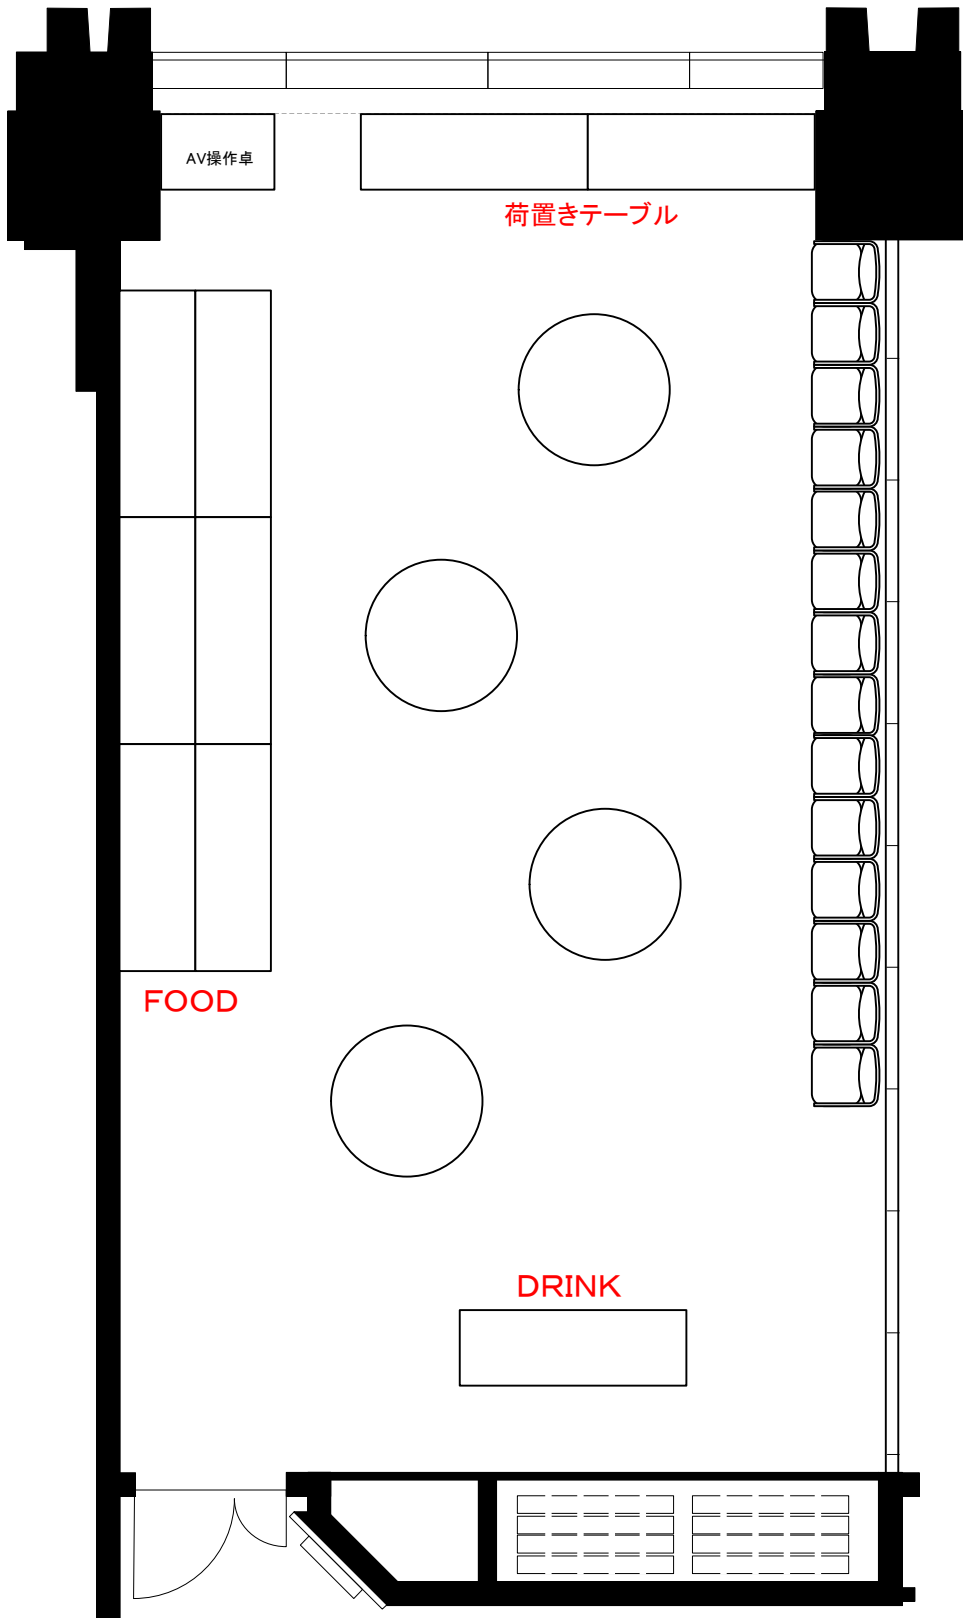

6F「602-B」 スクール型式48席

STATION CONFERENCE

ステーションコンファレンス東京

6F「602-B」 シアター型式100席

Scale: 1/60

用紙: A4サイズ

STATION CONFERENCE

ステーションコンファレンス東京

6F「602-B」 口の字型式36席／コの字型式30席

**STATION
CONFERENCE**

ステーションコンファレンス東京

0 0.5 1 2 3m

Scale: 1/60

用紙:A4サイズ

6F 1スパン パーティレイアウト

30人~40人
程度

Scale: 1/60

用紙: A4サイズ