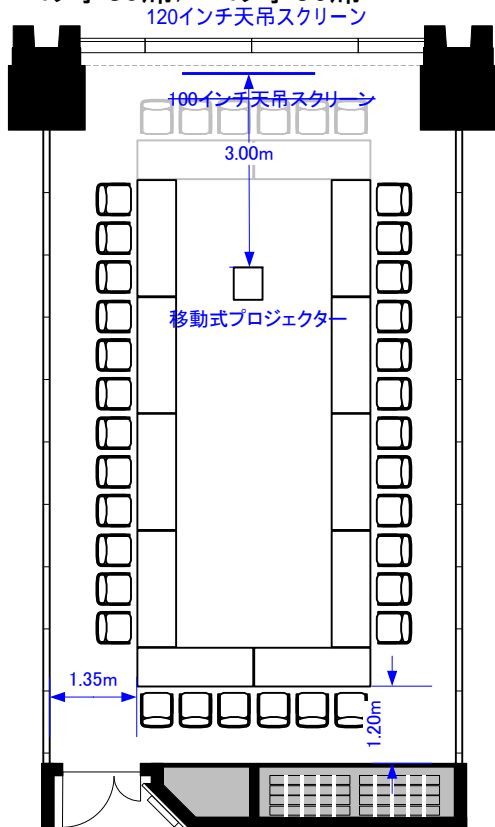

602B (77m²)

602B スクリーンサイズ変更
(100インチ 120インチ天吊スクリーンに変更)

スクール39席

シアター85席

コの字30席/口の字36席

立食30~40名