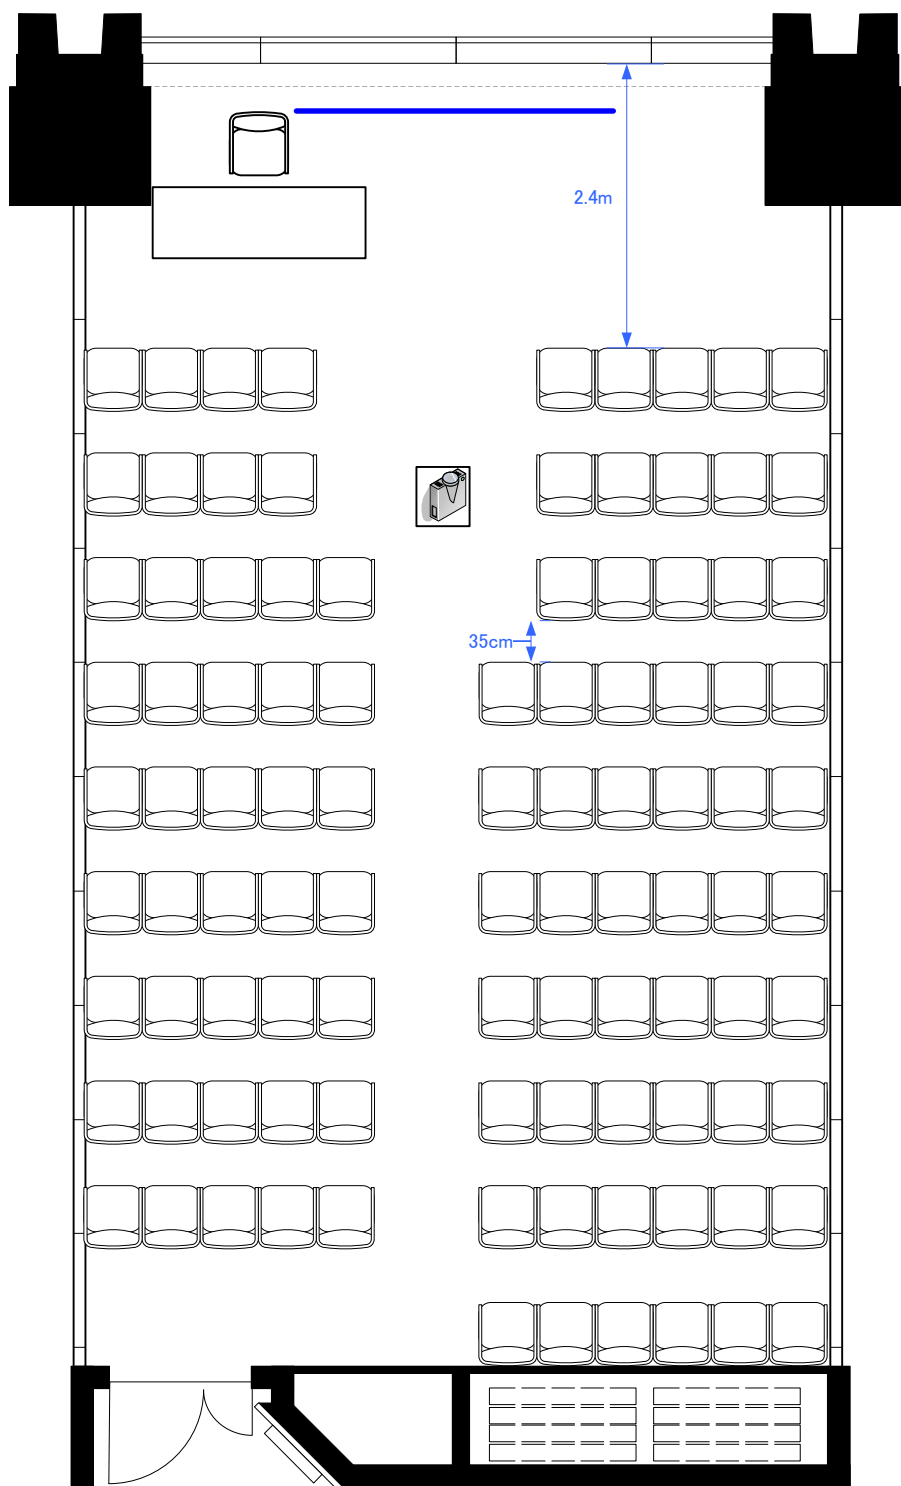

6F「602-B」 スクール型式48席

STATION CONFERENCE

ステーションコンファレンス東京

6F「602-B」 シアター型式100席

Scale: 1/60

用紙: A4サイズ

STATION CONFERENCE

ステーションコンファレンス東京

6F「602-B」 口の字型式36席／コの字型式30席

**STATION
CONFERENCE**

ステーションコンファレンス東京

0 0.5 1 2 3m

Scale: 1/60

用紙:A4サイズ

6F 1スパン パーティレイアウト

30人~40人
程度

Scale: 1/60

用紙: A4サイズ