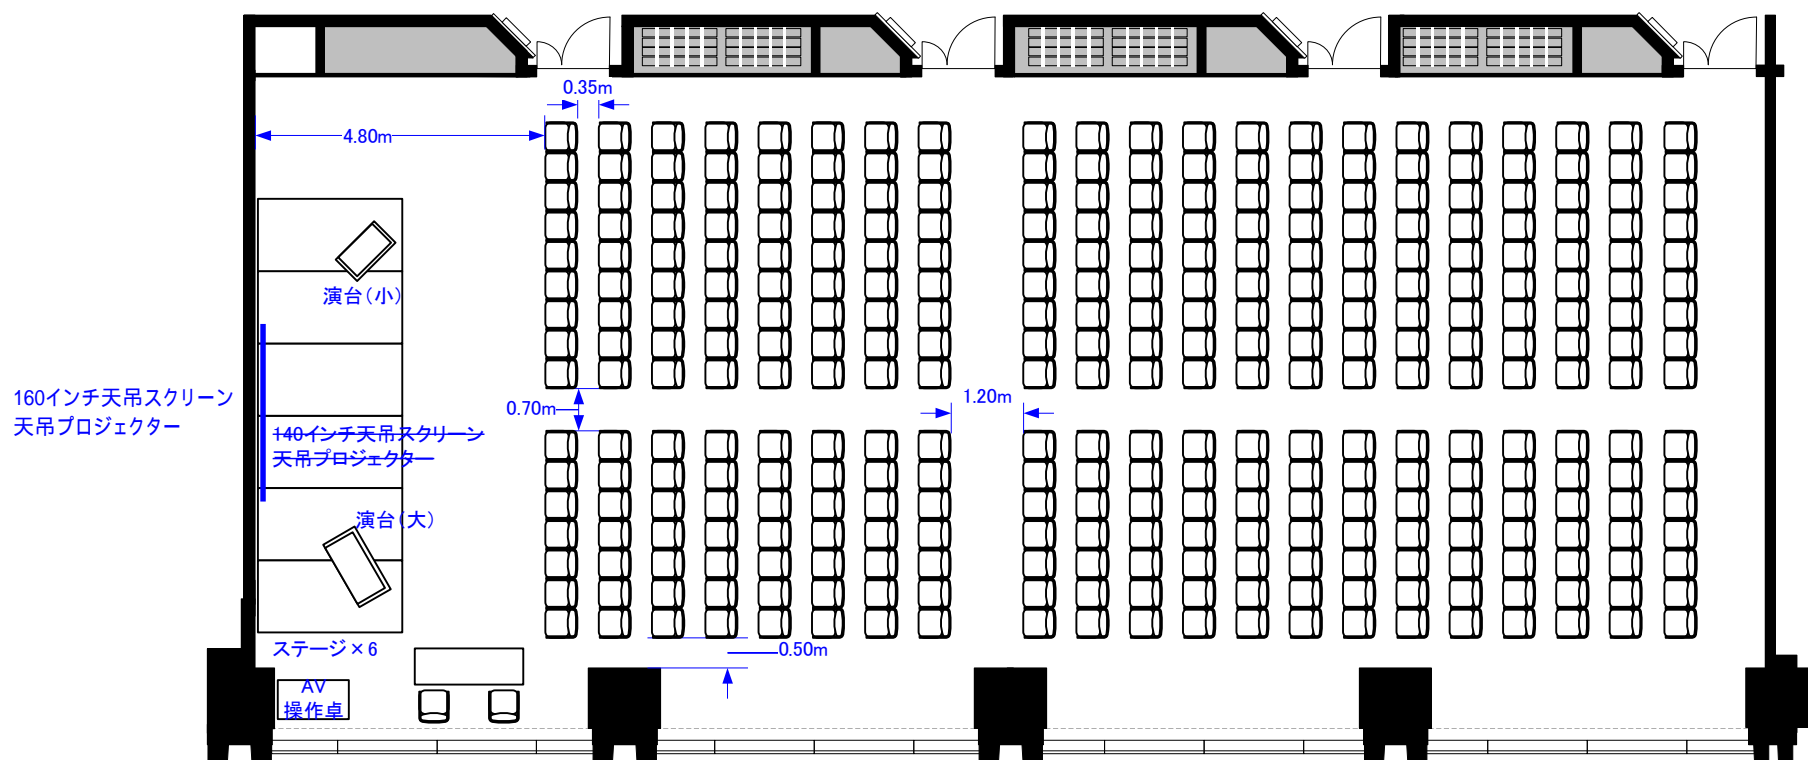

602ABCD (309m²)

602D 天吊プロジェクター・スクリーンが、変更になりました。
(スクリーン:140インチ 160インチ天吊スクリーンに変更)
(プロジェクター:輝度5,000ルーメン 輝度7,000ルーメンに変更)

スクール180席

シアター336席

立食110~140名