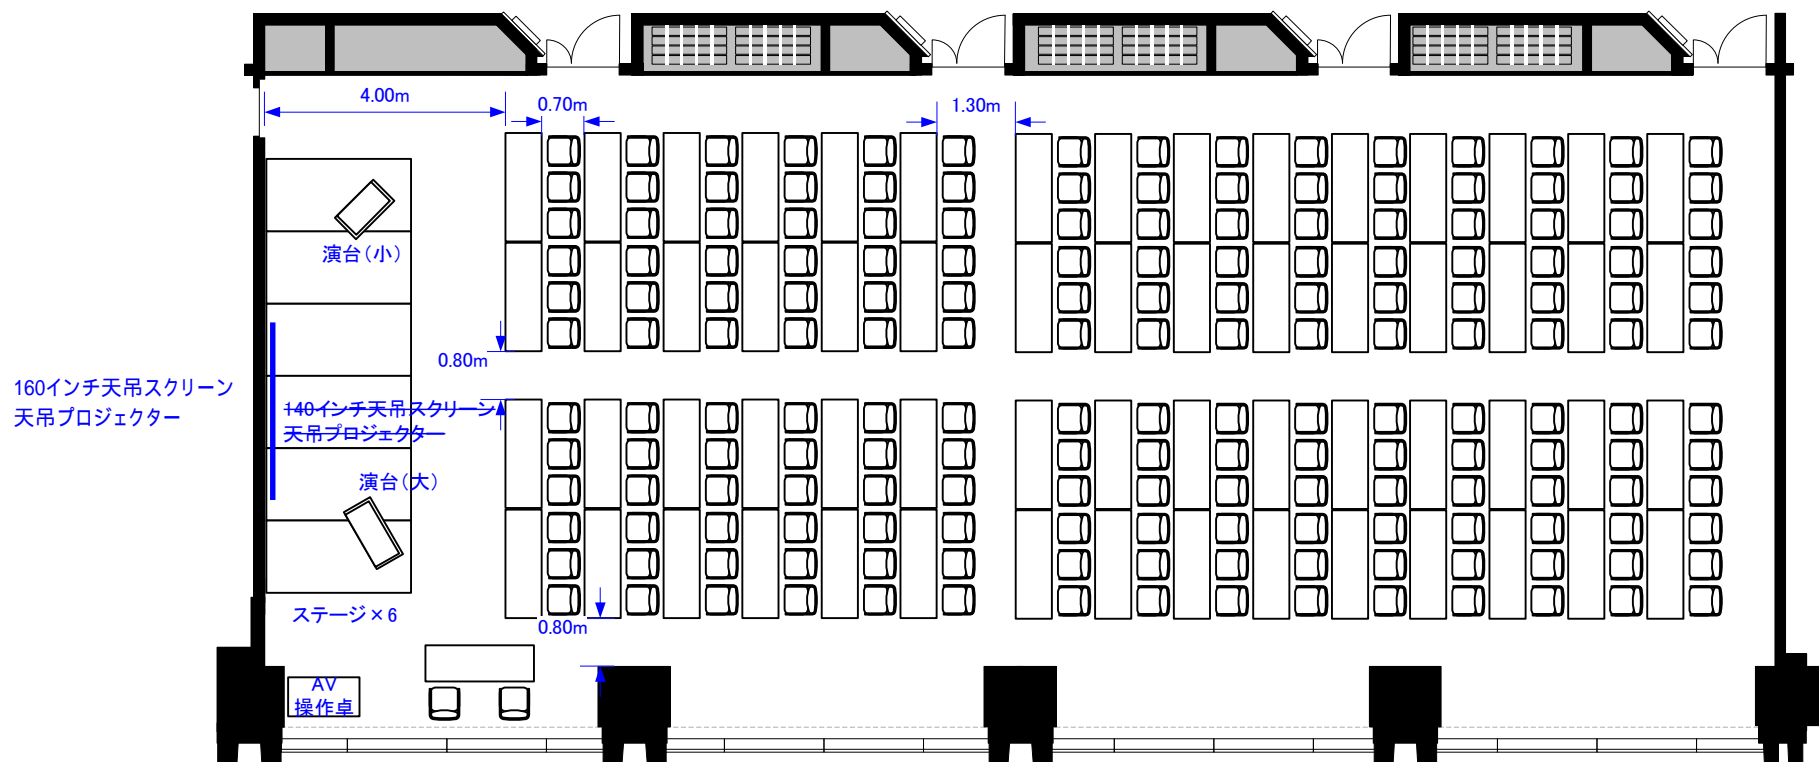

602ABCD (309m²)

602D 天吊プロジェクター・スクリーンが、変更になりました。
(スクリーン:140インチ 160インチ天吊スクリーンに変更)
(プロジェクター:輝度5,000ルーメン 輝度7,000ルーメンに変更)

スクール180席

シアター336席

立食110~140名