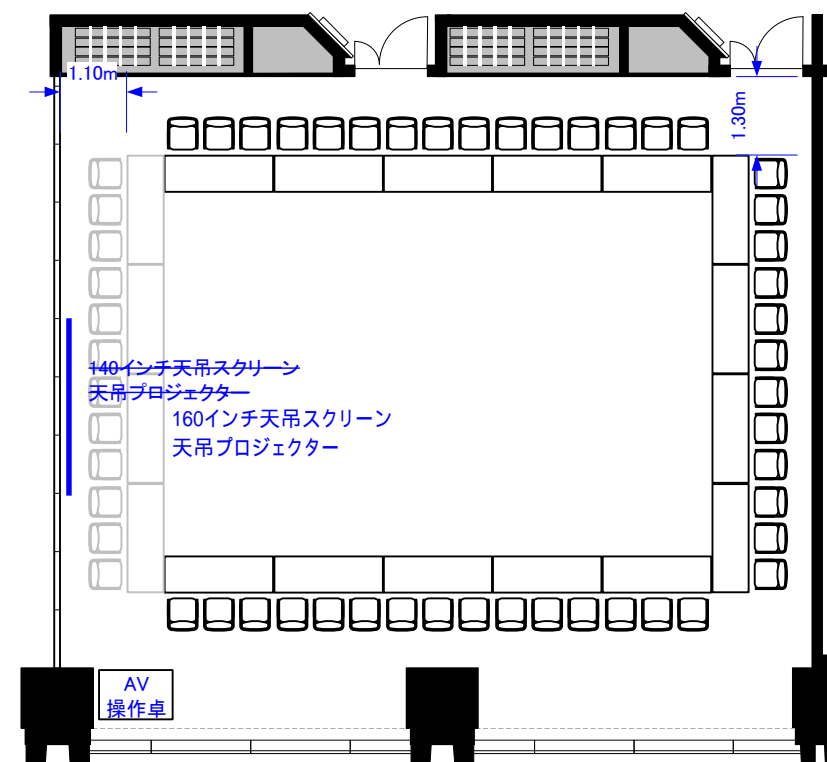

コの字42席/口の字54席