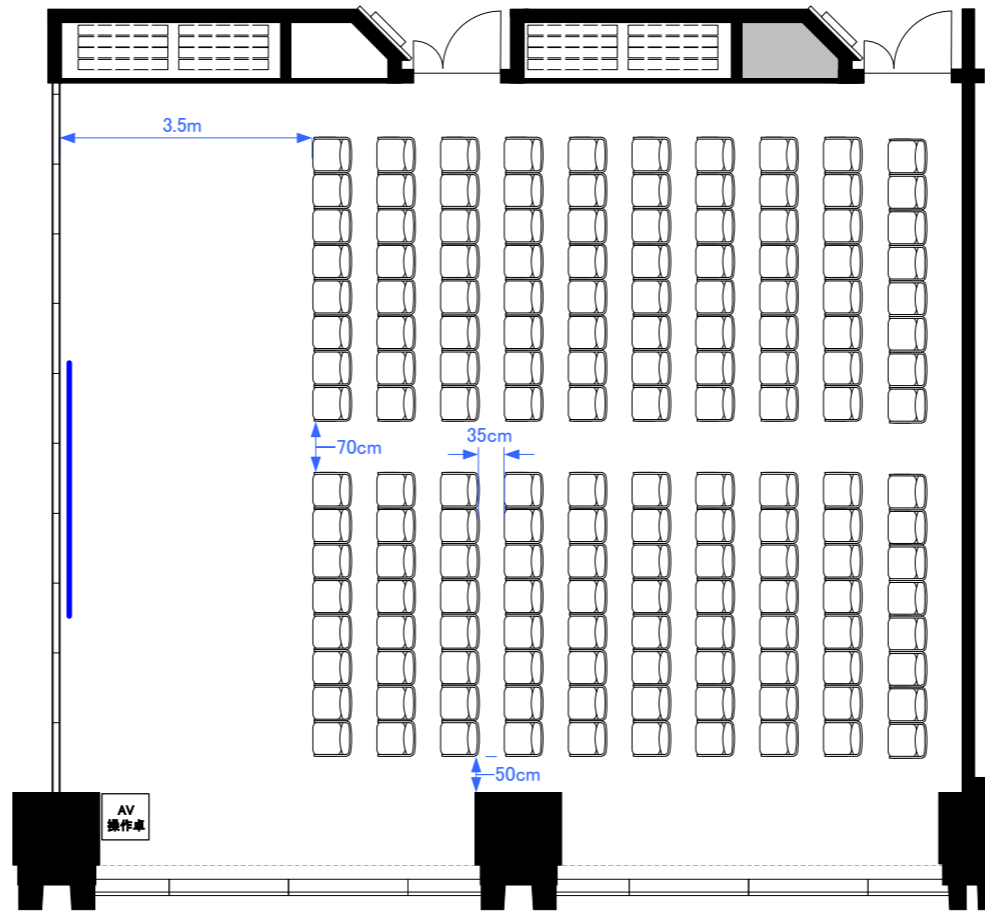

6F「602-A+B」 スクール型式84席

6F「602-A+B」 シアター型式160席

6F「602-A+B」 口の字型式54席／コの字型式42席

6F 2スパン パーティレイアウト

60人~80人
程度

※図面上に御座います、マイクスタンド・ステージに
付きましては、有料備品となっております。
また、数に限りが御座いますので予めご了承下さい。