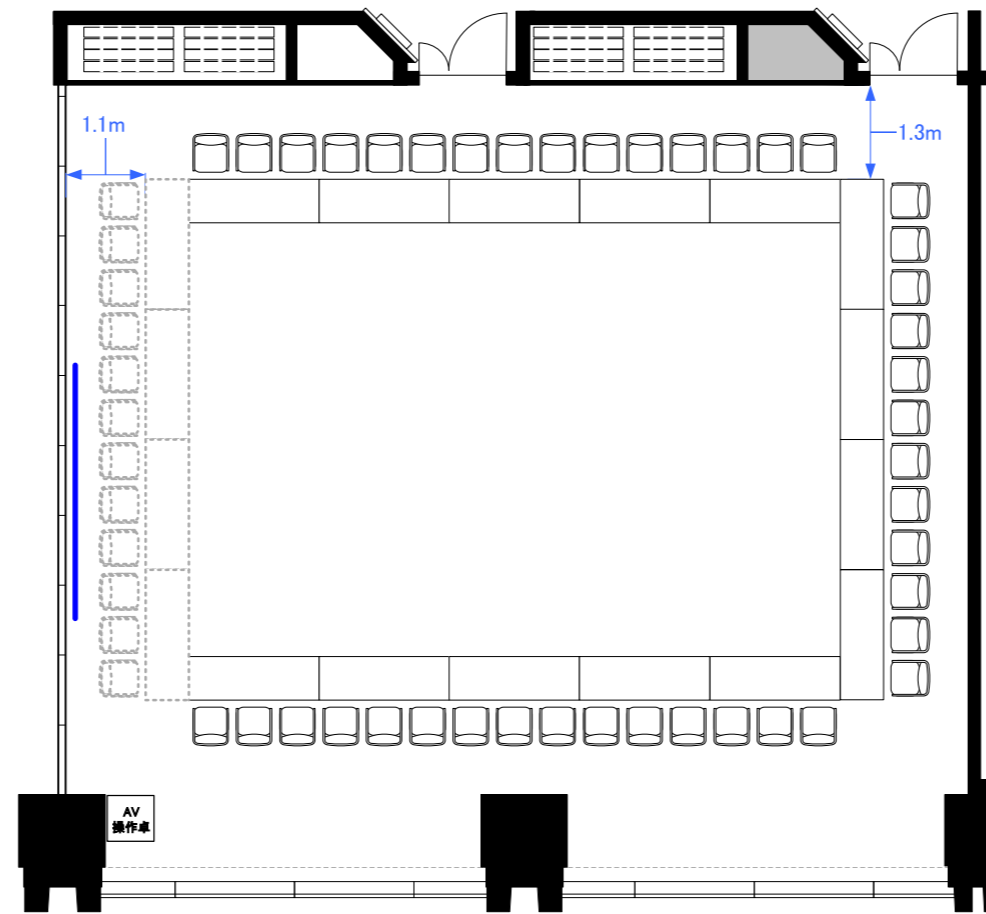

6F「602-A+B」 スクール型式84席

6F「602-A+B」 シアター型式160席

6F「602-A+B」 口の字型式54席／コの字型式42席

6F 2スパン パーティレイアウト

60人~80人
程度

※図面上に御座います、マイクスタンド・ステージに
付きましては、有料備品となっております。
また、数に限りが御座いますので予めご了承下さい。