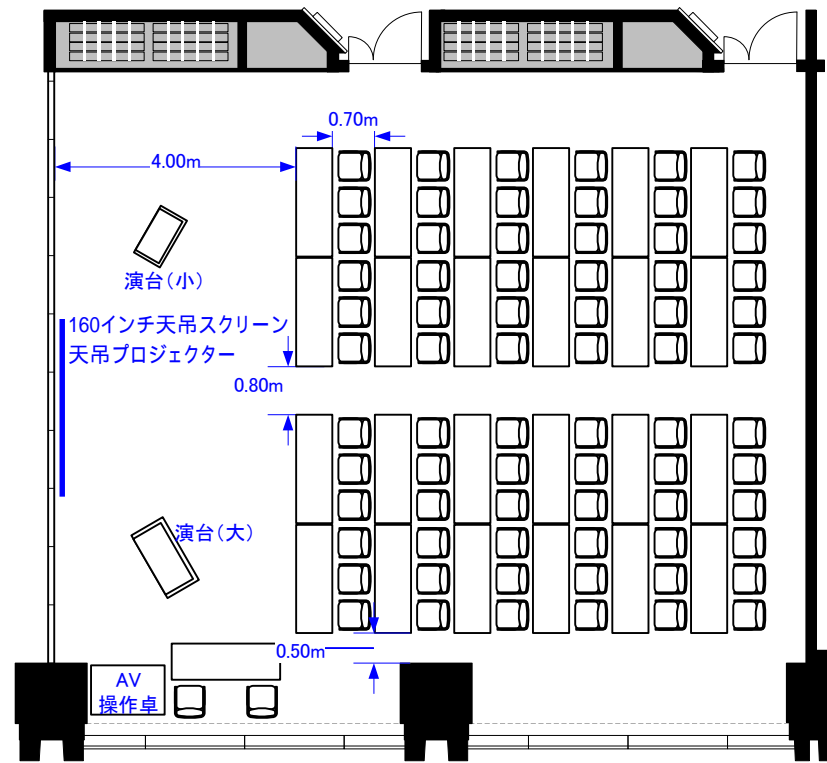

# 602AB (154m<sup>2</sup>)

602B 天吊プロジェクター・スクリーンが、変更になりました。  
(スクリーン:140インチ 160インチ天吊スクリーンに変更)  
(プロジェクター:輝度5,000ルーメン 輝度7,000ルーメンに変更)

## スクール72席

## シアター144席

## コの字42席/口の字54席