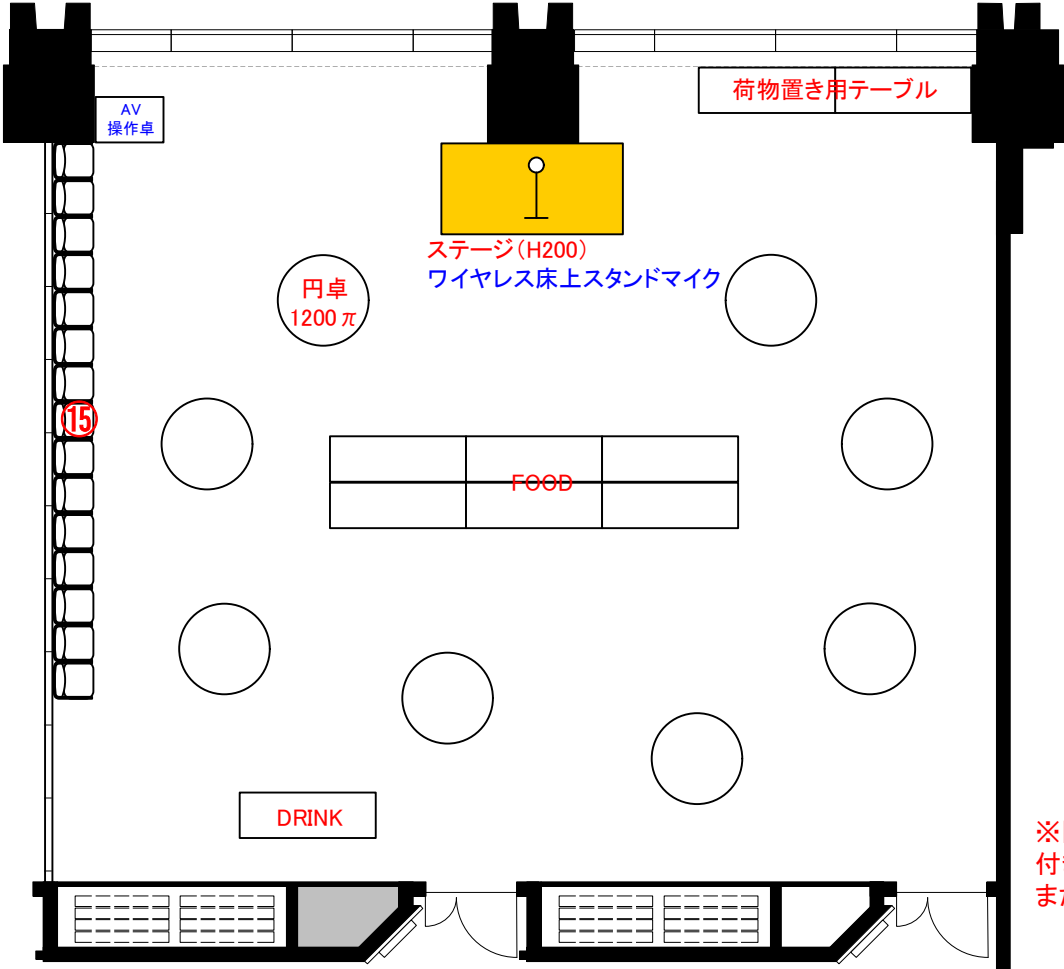

6F「602-A+B」 スクール型式84席

6F「602-A+B」 シアター型式160席

6F「602-A+B」 口の字型式54席／コの字型式42席

6F 2スパン パーティレイアウト

60人~80人
程度

※図面上に御座います、マイクスタンド・ステージに
付きましては、有料備品となっております。
また、数に限りが御座いますので予めご了承下さい。