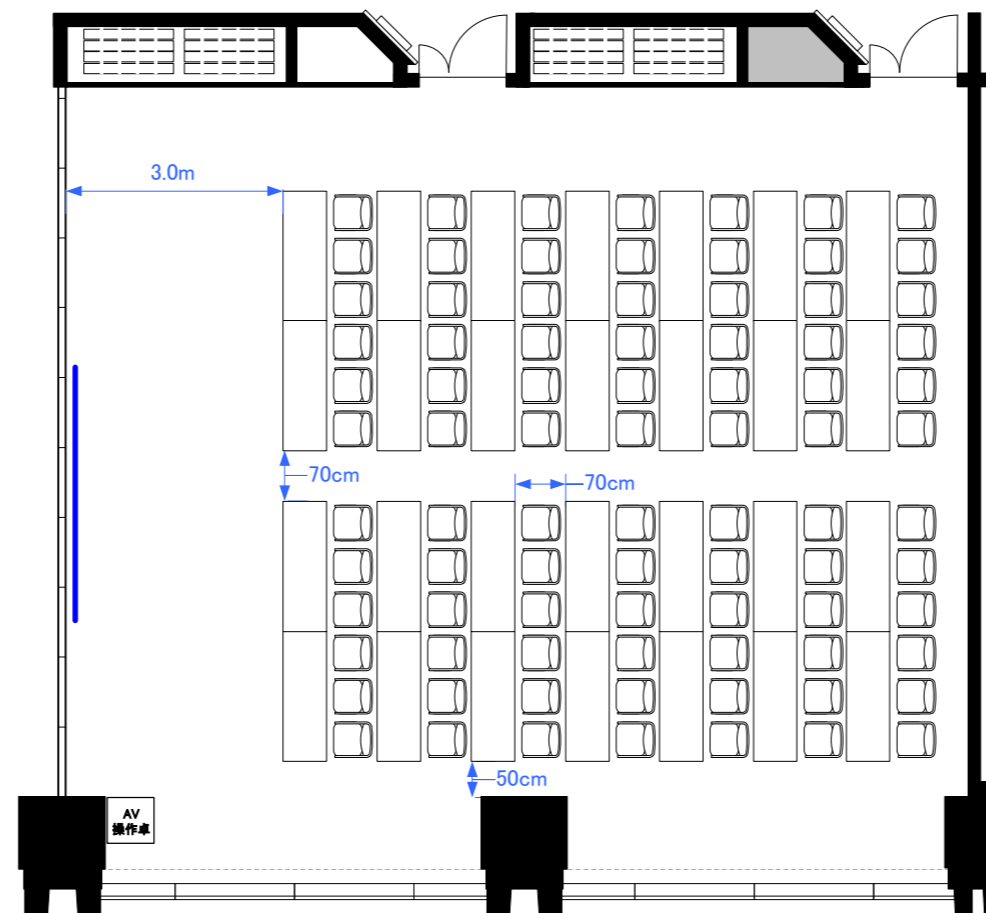

6F「602-A+B」 スクール型式84席

6F「602-A+B」 シアター型式160席

6F「602-A+B」 口の字型式54席／コの字型式42席

6F 2スパン パーティレイアウト

60人~80人
程度

※図面上に御座います、マイクスタンド・ステージに
付きましては、有料備品となっております。
また、数に限りが御座いますので予めご了承下さい。