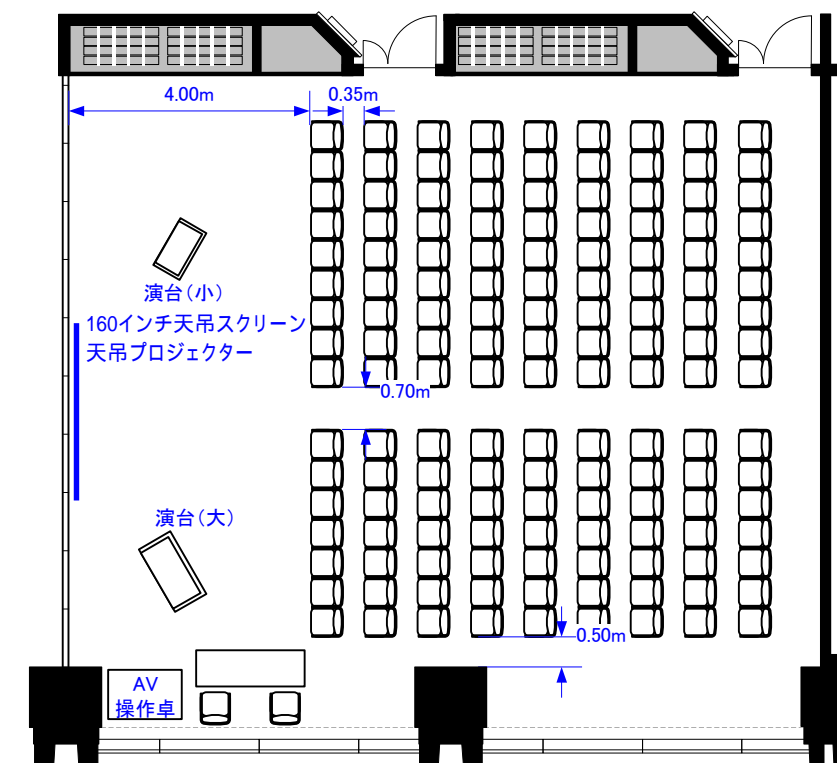

# 602AB (154m<sup>2</sup>)

602B 天吊プロジェクター・スクリーンが、変更になりました。  
(スクリーン:140インチ 160インチ天吊スクリーンに変更)  
(プロジェクター:輝度5,000ルーメン 輝度7,000ルーメンに変更)

## スクール72席

## シアター144席

## 立食60~80名