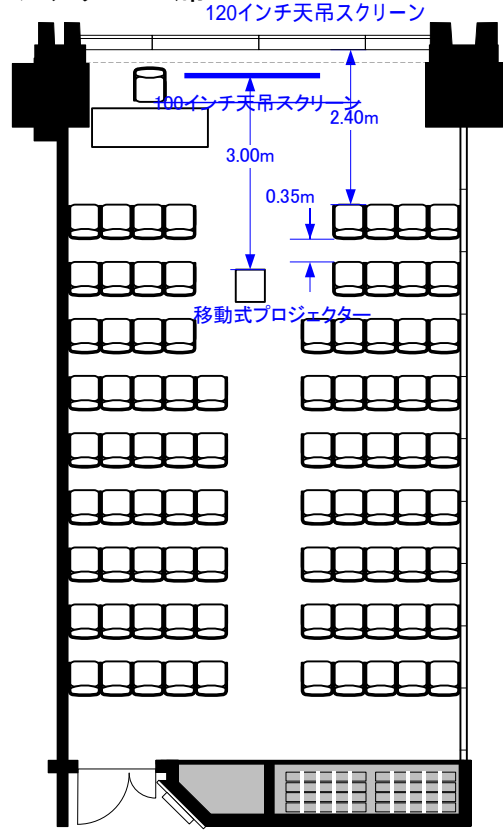

602A (77m²)

スクール39席

シアター85席

コの字30席/口の字36席

立食30~40名