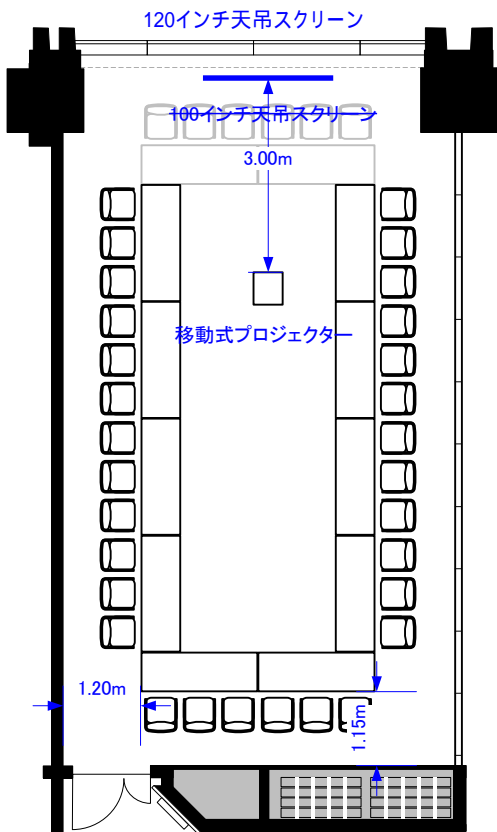

602A (77m²)

スクール39席

シアター85席

コの字30席/口の字36席

立食30~40名