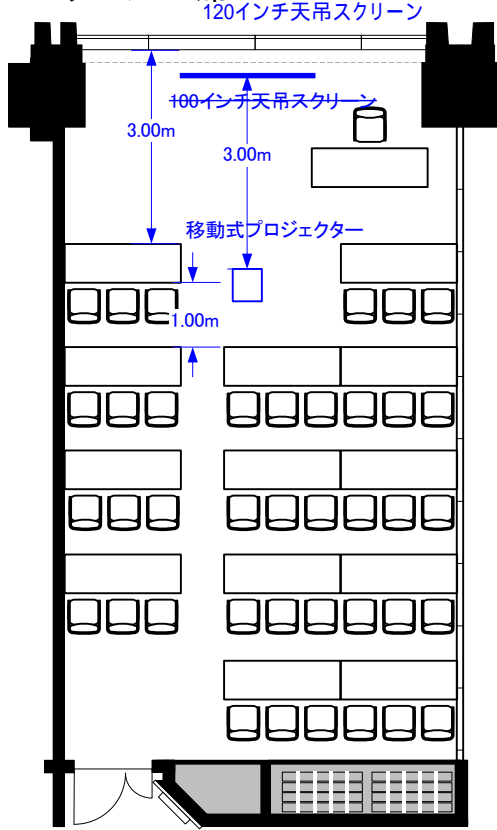

602A (77m²)

スクール39席

シアター85席

コの字30席/口の字36席

立食30~40名