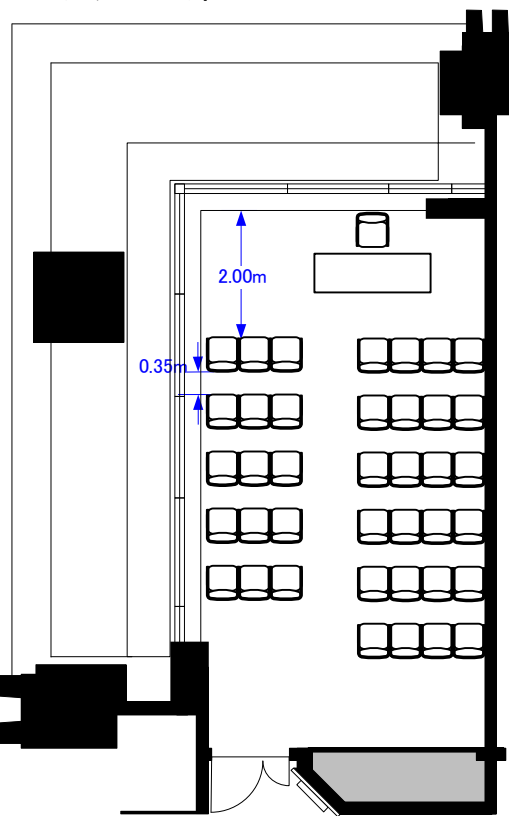

601 (47m²)

スクール24席

シアター39席

コの字15席/口の字18席