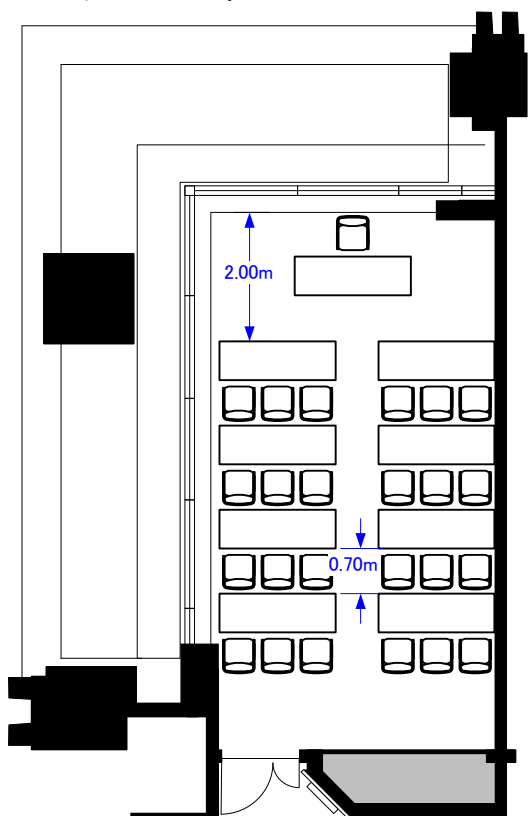

601 (47m²)

スクール24席

シアター39席

コの字15席/口の字18席