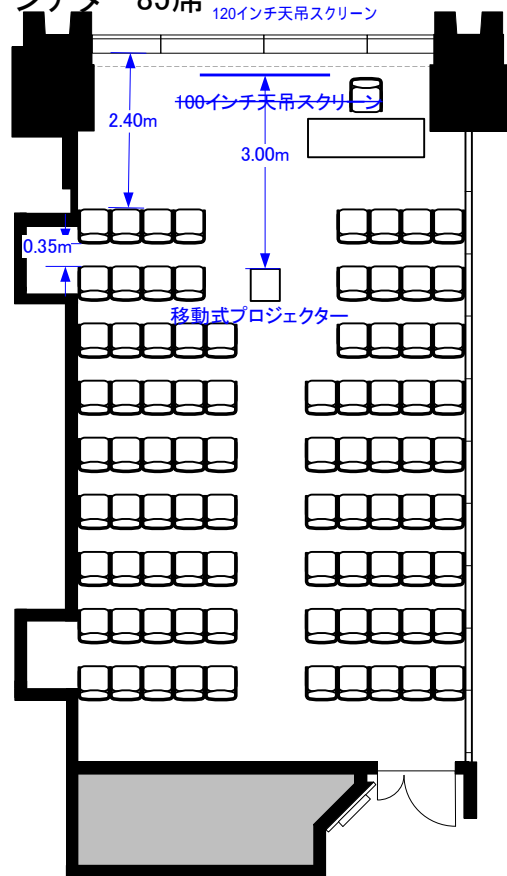

503D (77m²)

503D スクリーンサイズ変更
(100インチ 120インチ天吊スクリーンに変更)

スクール39席

シアター85席

コの字30席/口の字36席

立食30~40名