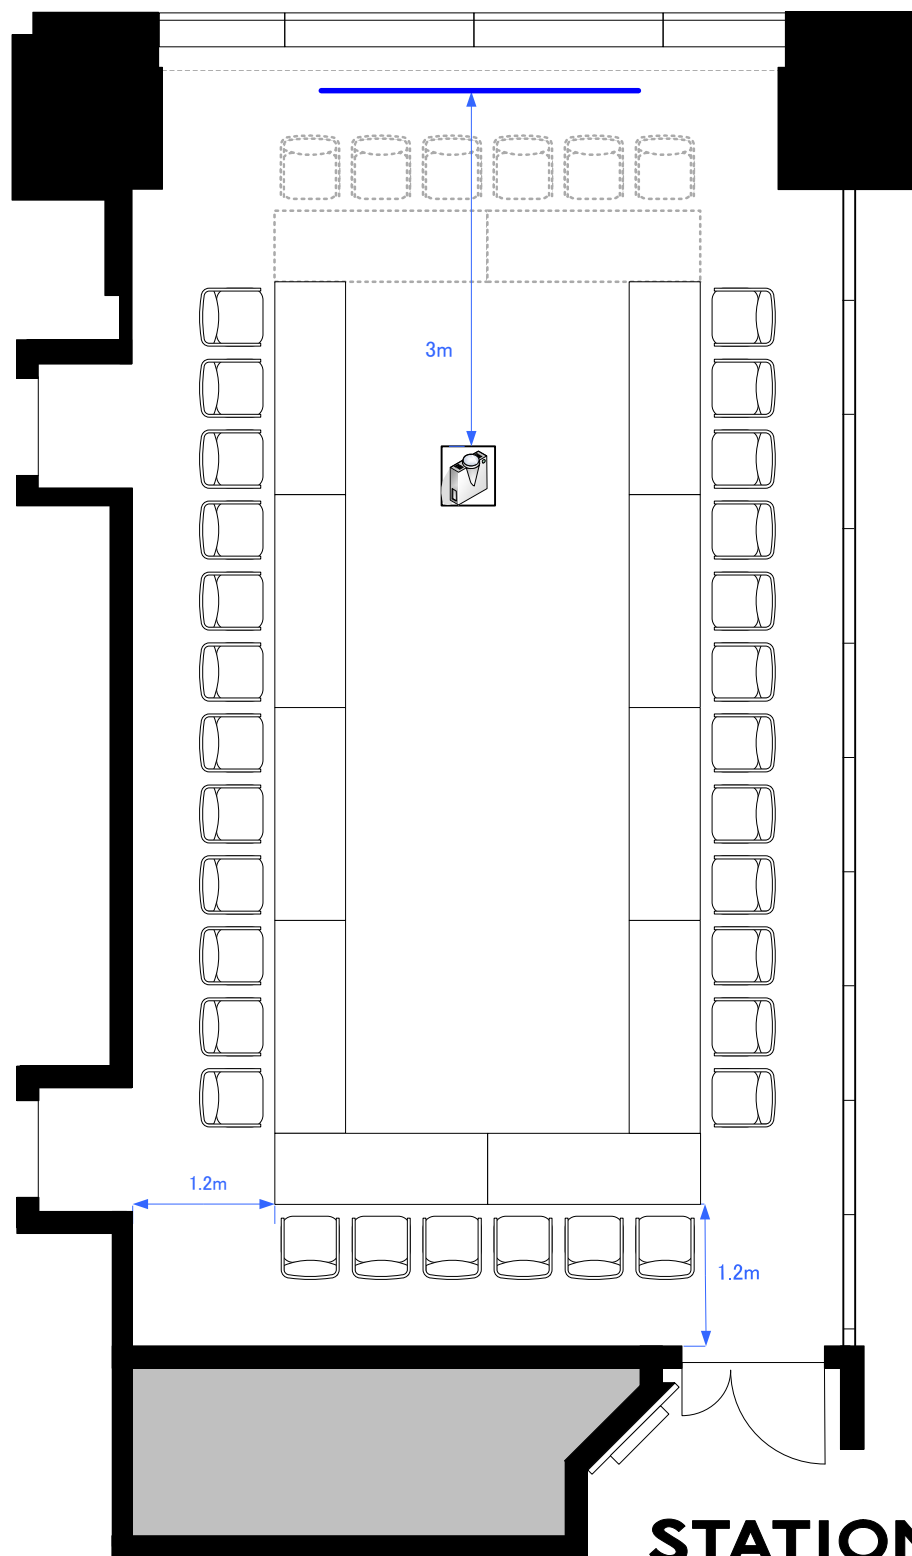

# 5F「503-D」 スクール型式48席

0 0.5 1 2 3m

Scale: 1/60

用紙:A4サイズ

# 5F「503-D」 シアター型式100席

Scale: 1/60

用紙:A4サイズ

## STATION CONFERENCE

ステーションコンファレンス東京

5F「503-D」 口の字型式36席／コの字型式30席

**STATION  
CONFERENCE**

ステーションコンファレンス東京

Scale: 1/60

用紙:A4サイズ

# 5F 1スパン パーティレイアウト

30人~40人  
程度

Scale: 1/60

用紙: A4サイズ