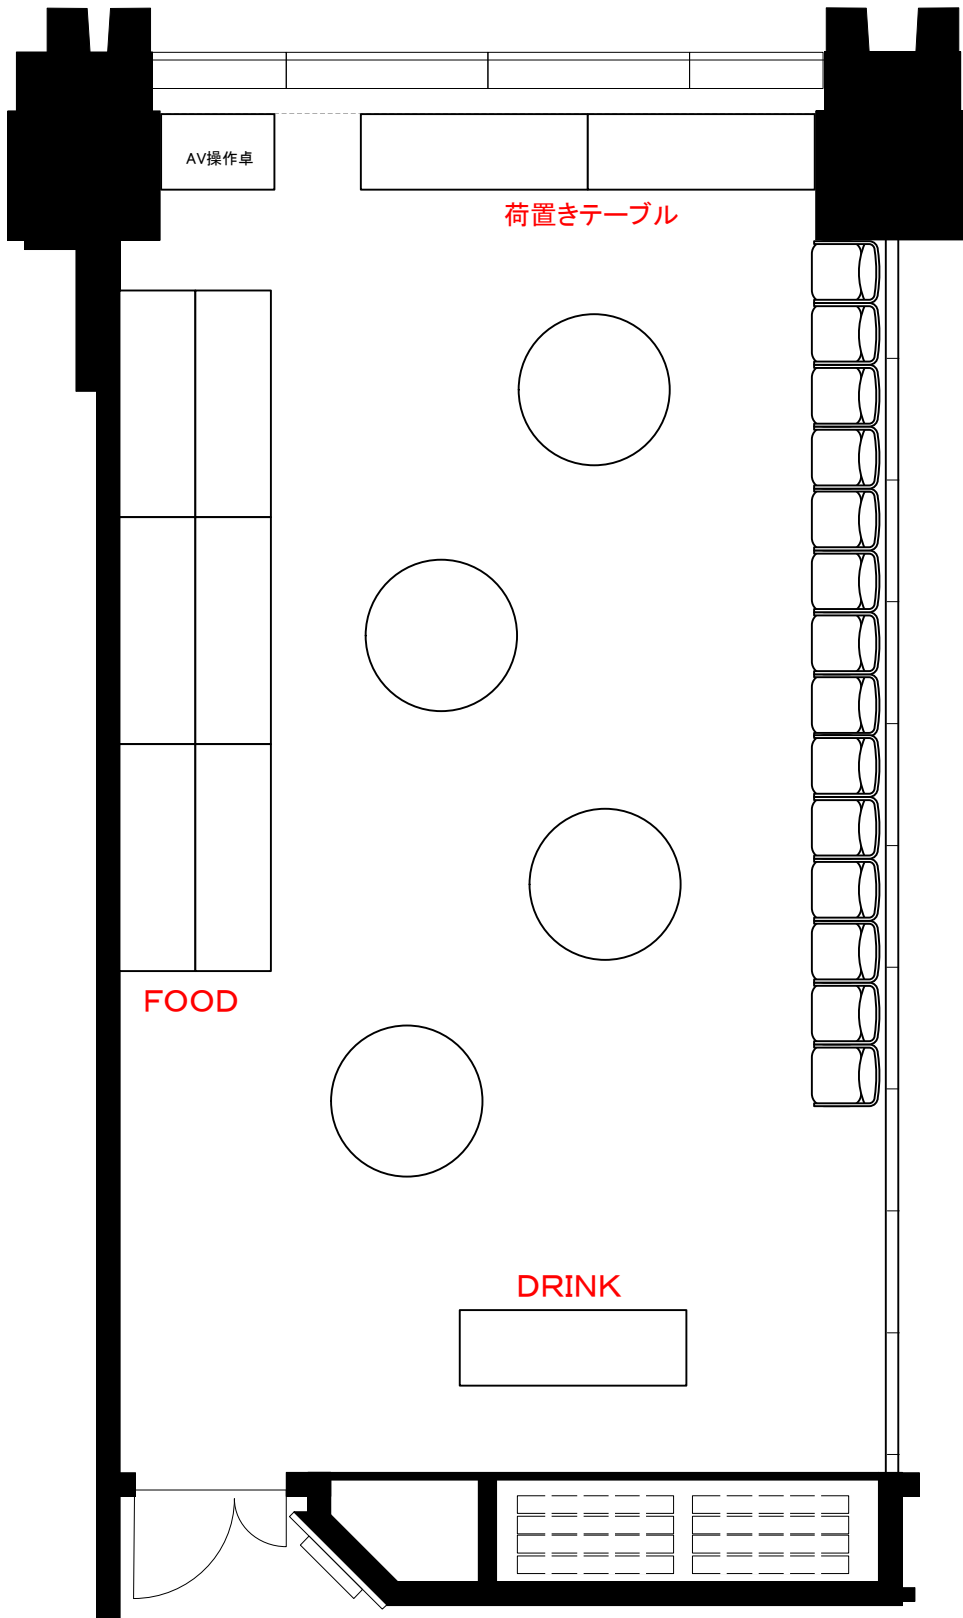

# 5F「503-D」 スクール型式48席

0 0.5 1 2 3m

Scale: 1/60

用紙:A4サイズ

# 5F「503-D」 シアター型式100席

Scale: 1/60

用紙:A4サイズ

## STATION CONFERENCE

ステーションコンファレンス東京

5F「503-D」 口の字型式36席／コの字型式30席

**STATION  
CONFERENCE**

ステーションコンファレンス東京

Scale: 1/60

用紙:A4サイズ

# 5F 1スパン パーティレイアウト

30人~40人  
程度

Scale: 1/60

用紙: A4サイズ