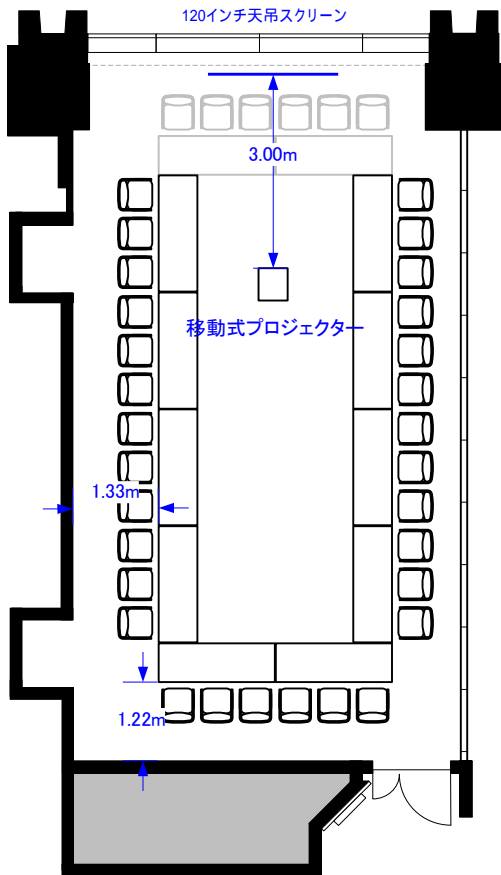

503D (77m²)

503D スクリーンサイズ変更
(100インチ 120インチ天吊スクリーンに変更)

スクール39席

シアター85席

コの字30席/口の字36席

立食30~40名