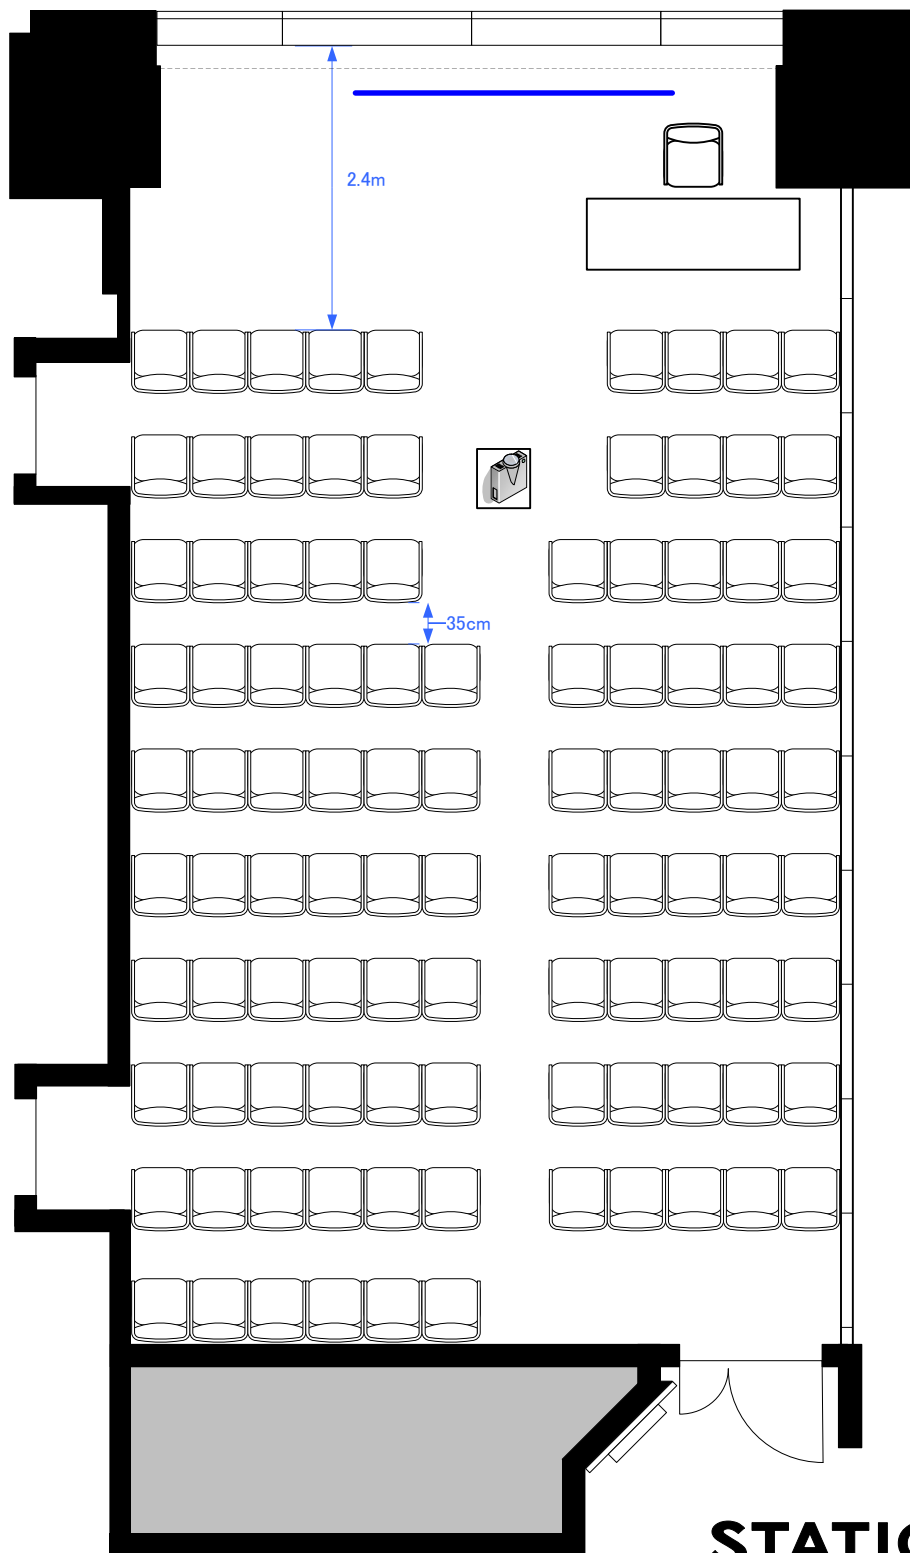

# 5F「503-D」 スクール型式48席

0 0.5 1 2 3m

Scale: 1/60

用紙:A4サイズ

# 5F「503-D」 シアター型式100席

Scale: 1/60

用紙:A4サイズ

## STATION CONFERENCE

ステーションコンファレンス東京

5F「503-D」 口の字型式36席／コの字型式30席

**STATION  
CONFERENCE**

ステーションコンファレンス東京

Scale: 1/60

用紙:A4サイズ

# 5F 1スパン パーティレイアウト

30人~40人  
程度

Scale: 1/60

用紙: A4サイズ