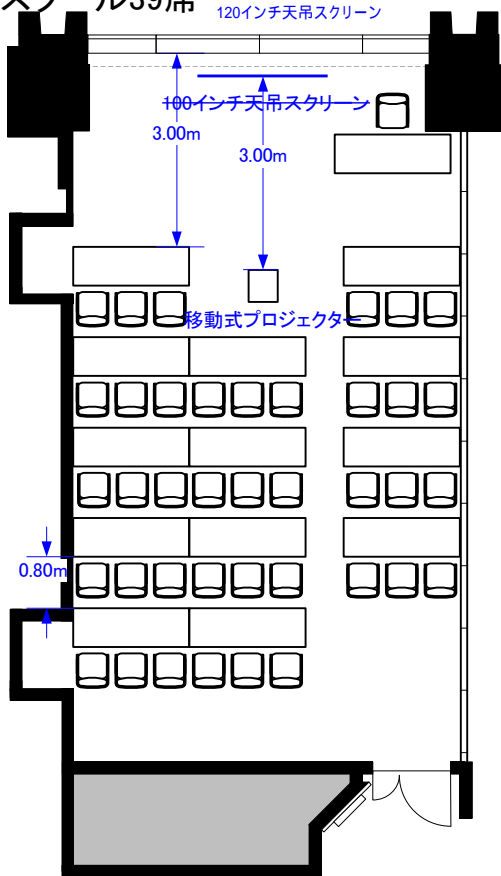

503D (77m²)

503D スクリーンサイズ変更
(100インチ 120インチ天吊スクリーンに変更)

スクール39席

シアター85席

コの字30席/口の字36席

立食30~40名