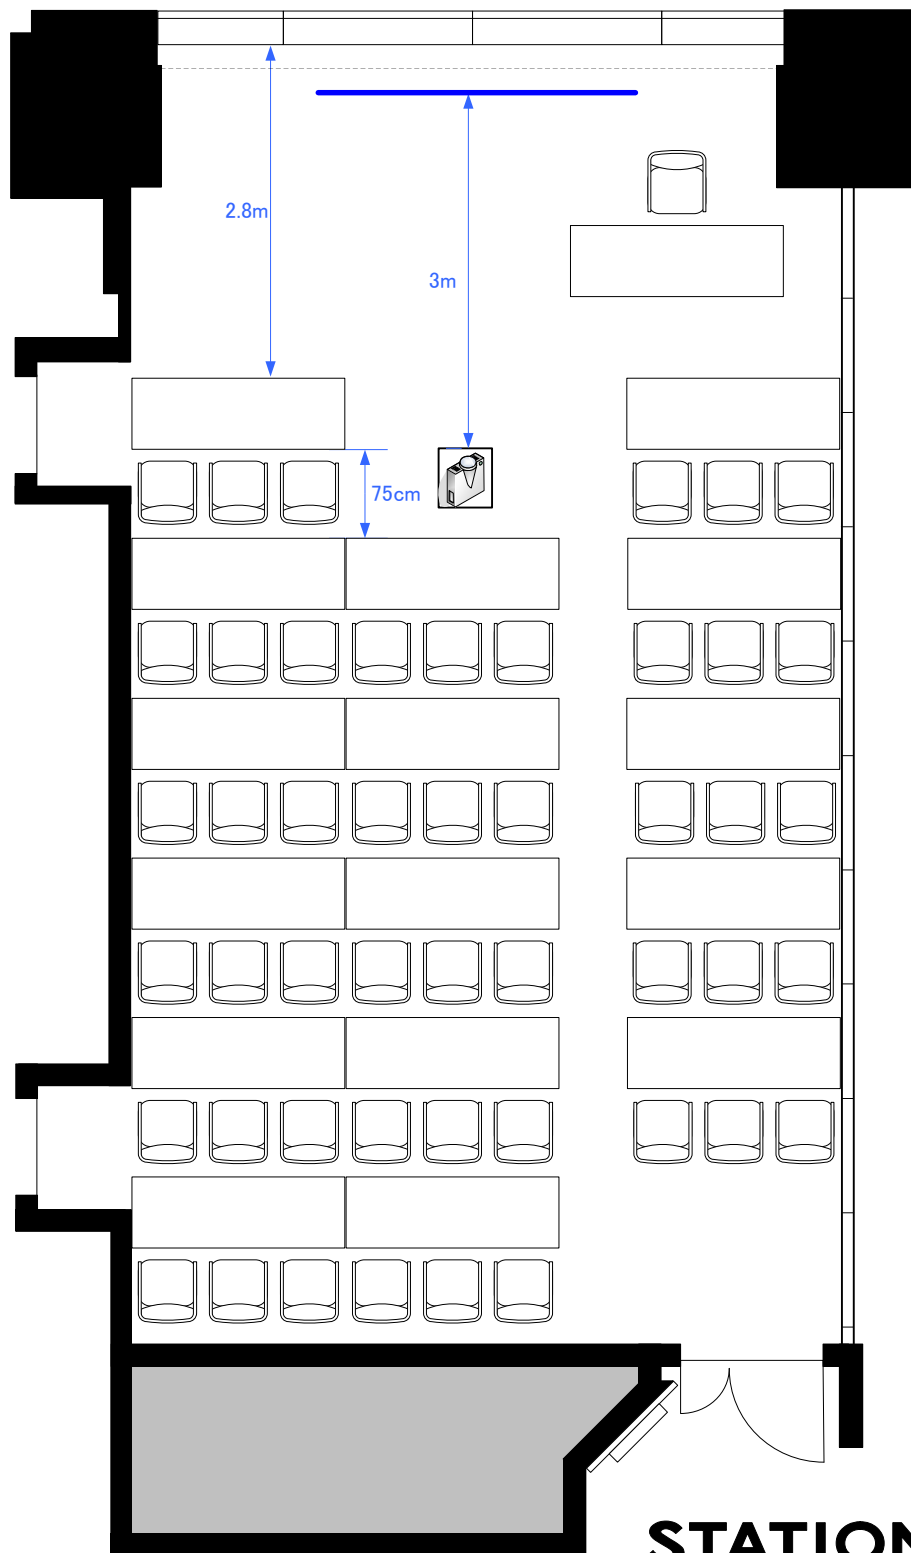

# 5F「503-D」 スクール型式48席

0 0.5 1 2 3m

Scale: 1/60

用紙:A4サイズ

## STATION CONFERENCE

ステーションコンファレンス東京

# 5F「503-D」 シアター型式100席

Scale: 1/60

用紙:A4サイズ

## STATION CONFERENCE

ステーションコンファレンス東京

5F「503-D」 口の字型式36席／コの字型式30席

**STATION  
CONFERENCE**

ステーションコンファレンス東京

Scale: 1/60

用紙:A4サイズ