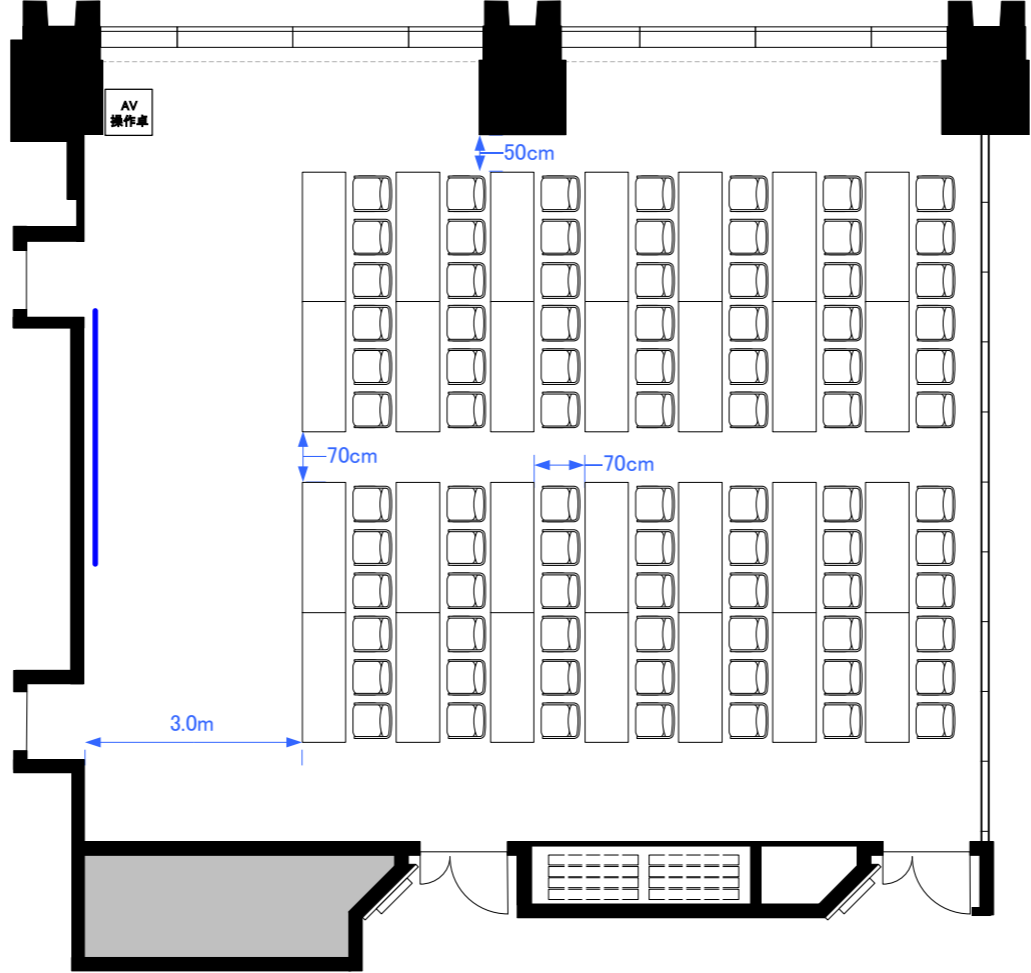

5F「503-C+D」 スクール型式84席

5F「503-C+D」 シアター型式160席

5F「503-C+D」 口の字型式54席／コの字型式42席

5F 2スパン パーティレイアウト

60人～80人
程度

※図面上に御座います、マイクスタンド・ステージに
付きましては、有料備品となっております。
また、数に限りが御座いますので予めご了承下さい。