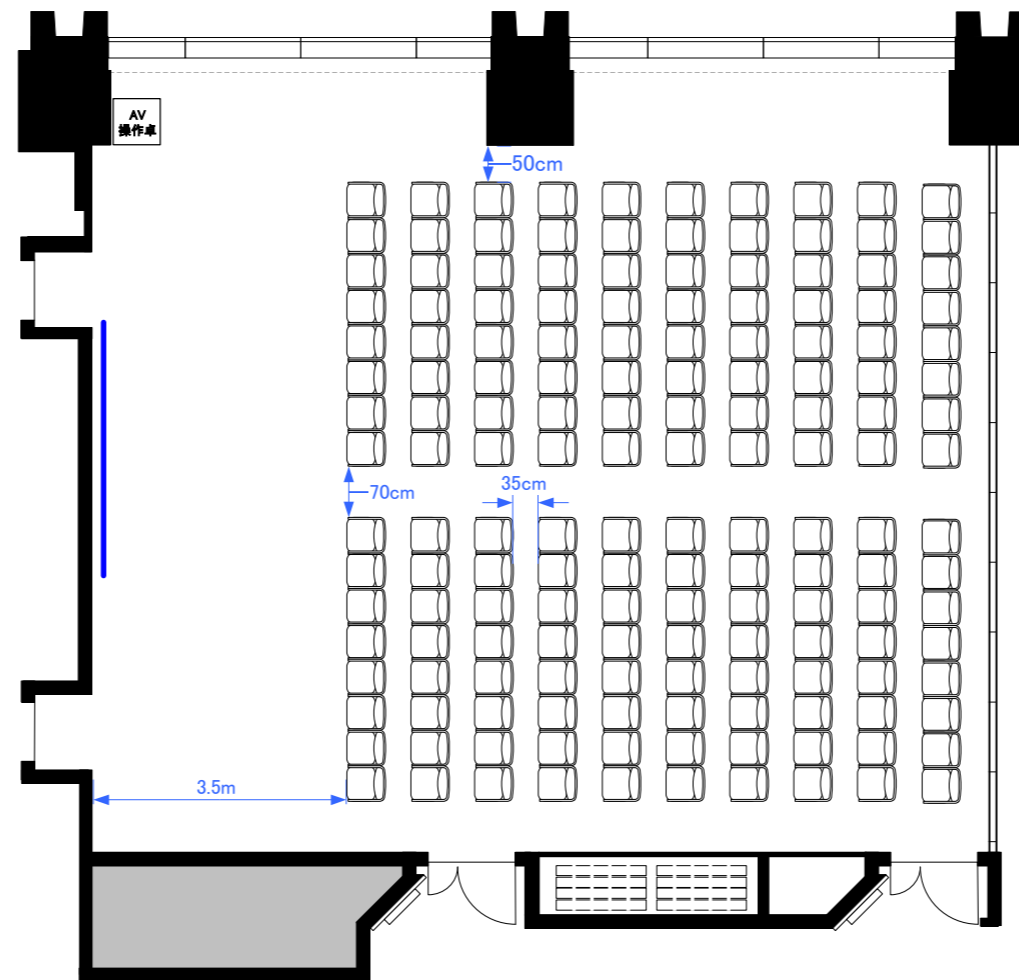

5F「503-C+D」 スクール型式84席

5F「503-C+D」 シアター型式160席

5F「503-C+D」 口の字型式54席／コの字型式42席

5F 2スパン パーティレイアウト

60人～80人
程度

※図面上に御座います、マイクスタンド・ステージに
付きましては、有料備品となっております。
また、数に限りが御座いますので予めご了承下さい。