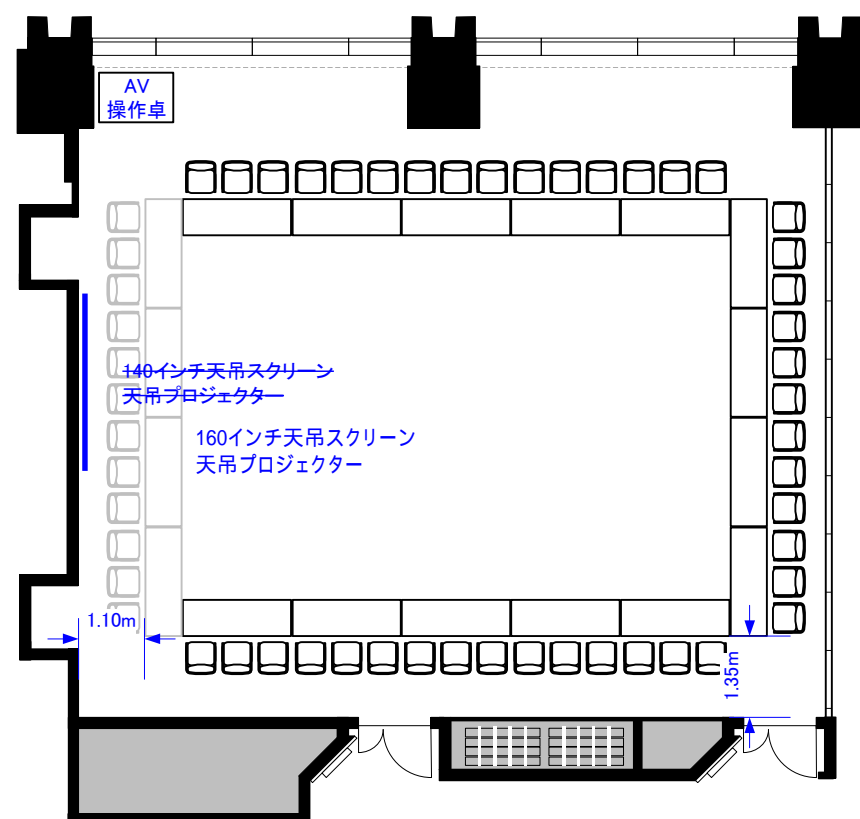

503CD (154m²)

503D 天吊プロジェクター・スクリーンが、変更になりました。
(スクリーン:140インチ 160インチ天吊スクリーンに変更)
(プロジェクター:輝度5,000ルーメン 輝度7,000ルーメンに変更)

スクール72席

シアター144席

コの字42席/口の字54席

立食60~80名

**STATION
CONFERENCE**