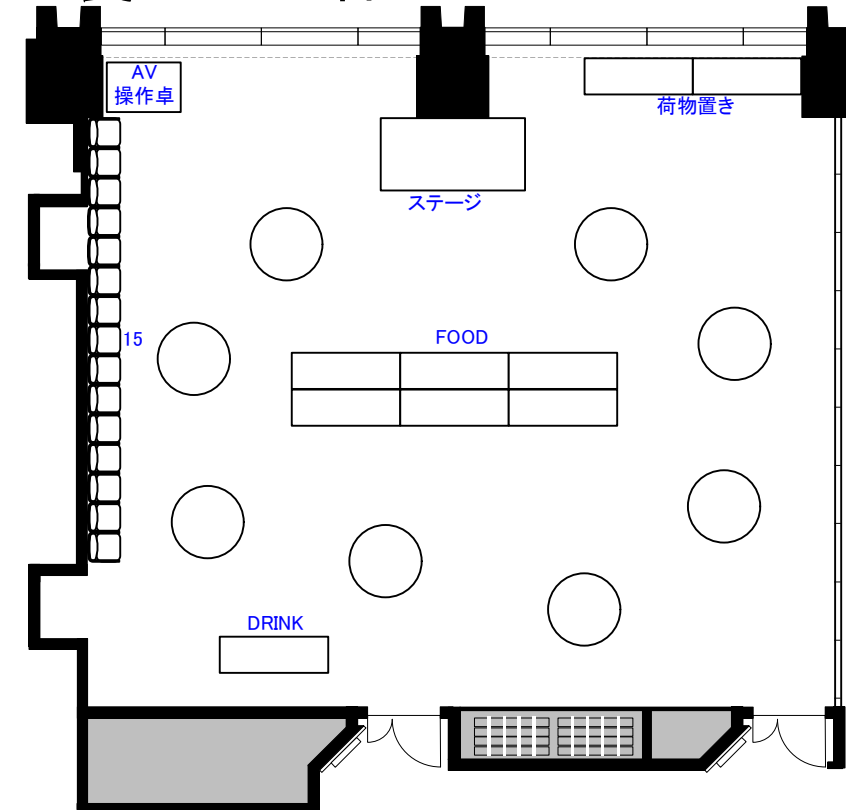

503CD (154m²)

503D 天吊プロジェクター・スクリーンが、変更になりました。
(スクリーン:140インチ 160インチ天吊スクリーンに変更)
(プロジェクター:輝度5,000ルーメン 輝度7,000ルーメンに変更)

スクール72席

シアター144席

コの字42席/口の字54席

立食60~80名

**STATION
CONFERENCE**