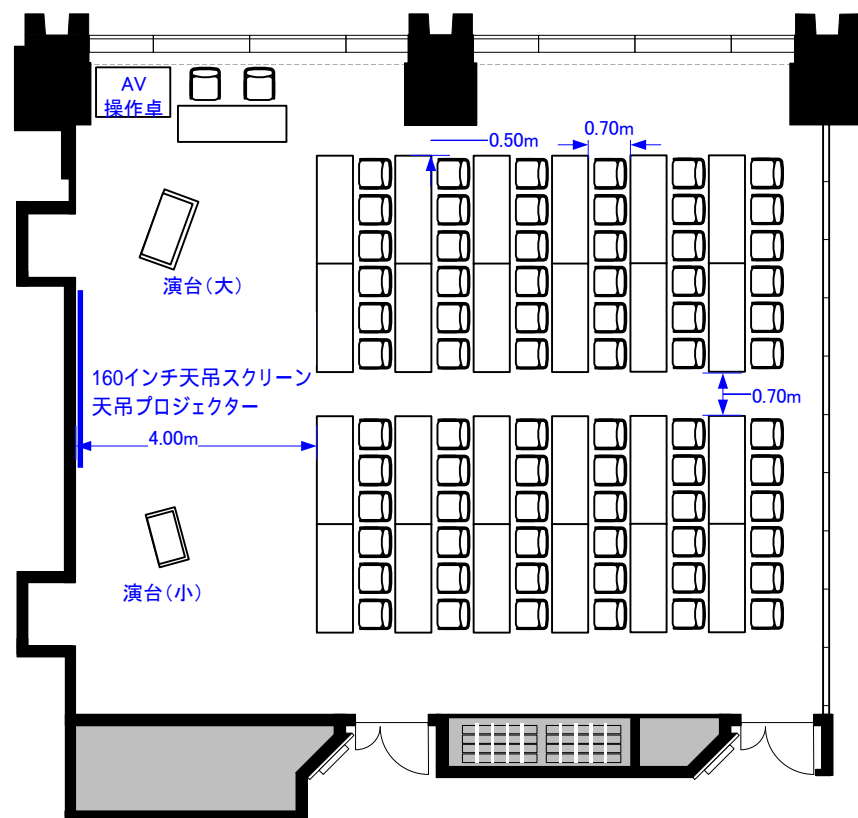

503CD (154m²)

503D 天吊プロジェクター・スクリーンが、変更になりました。
(スクリーン:140インチ 160インチ天吊スクリーンに変更)
(プロジェクター:輝度5,000ルーメン 輝度7,000ルーメンに変更)

スクール72席

シアター144席

コの字42席/口の字54席

立食60~80名

**STATION
CONFERENCE**