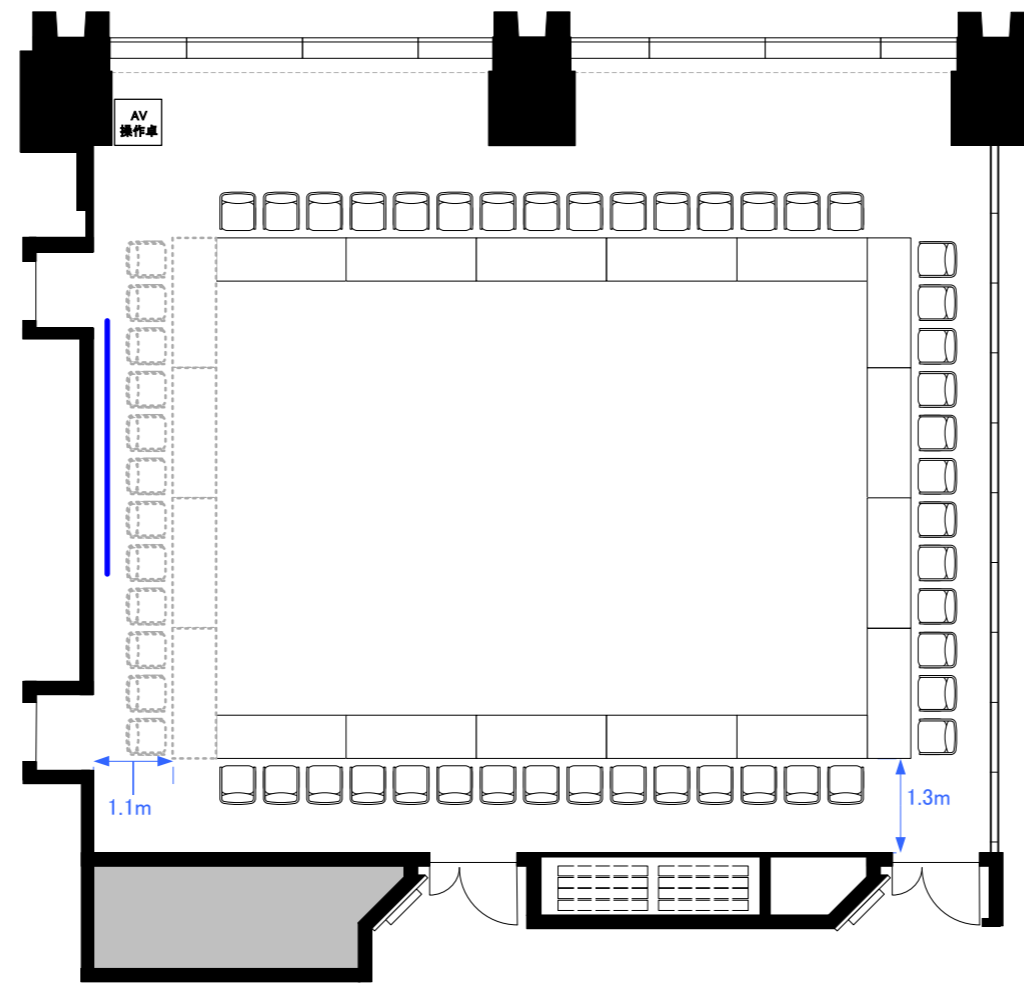

5F「503-C+D」 スクール型式84席

5F「503-C+D」 シアター型式160席

5F「503-C+D」 口の字型式54席／コの字型式42席

5F 2スパン パーティレイアウト

60人～80人
程度

※図面上に御座います、マイクスタンド・ステージに
付きましては、有料備品となっております。
また、数に限りが御座いますので予めご了承下さい。