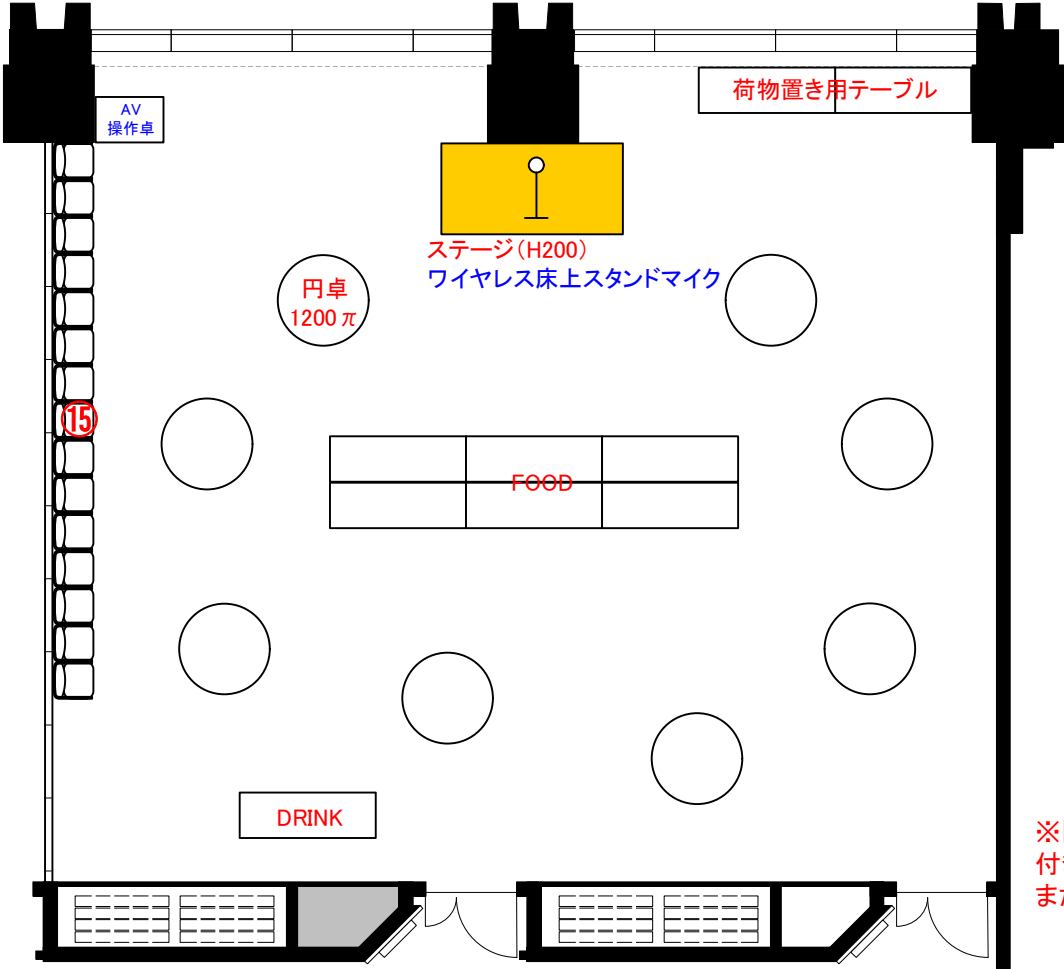

5F「503-C+D」 スクール型式84席

5F「503-C+D」 シアター型式160席

5F「503-C+D」 口の字型式54席／コの字型式42席

5F 2スパン パーティレイアウト

60人～80人
程度

※図面上に御座います、マイクスタンド・ステージに
付きましては、有料備品となっております。
また、数に限りが御座いますので予めご了承下さい。