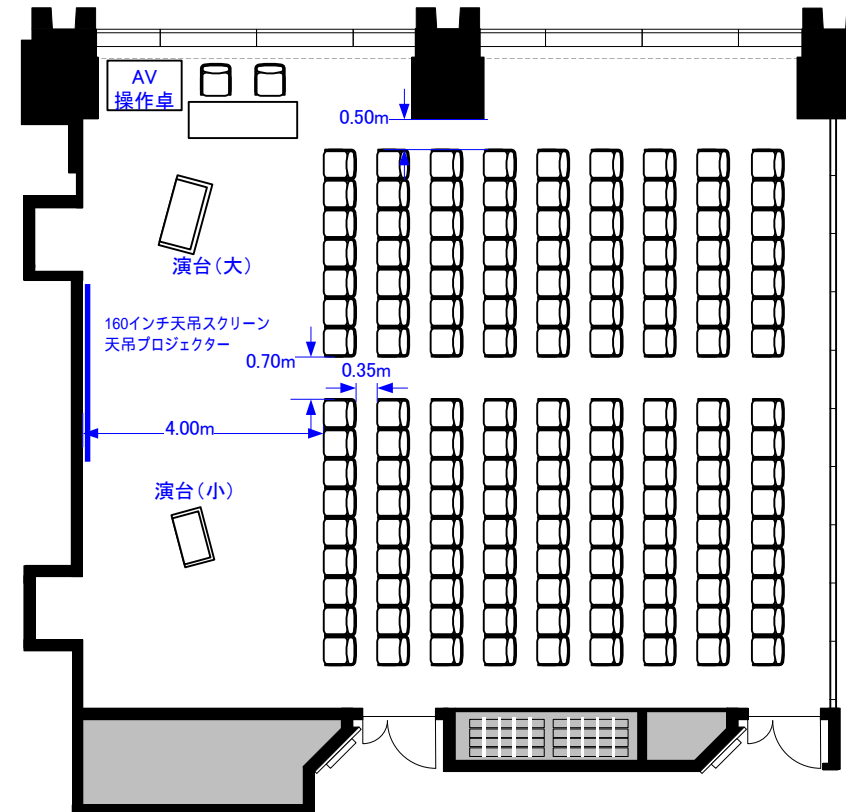

503CD (154m²)

503D 天吊プロジェクター・スクリーンが、変更になりました。
(スクリーン:140インチ 160インチ天吊スクリーンに変更)
(プロジェクター:輝度5,000ルーメン 輝度7,000ルーメンに変更)

スクール72席

シアター144席

コの字42席/口の字54席

立食60~80名

**STATION
CONFERENCE**