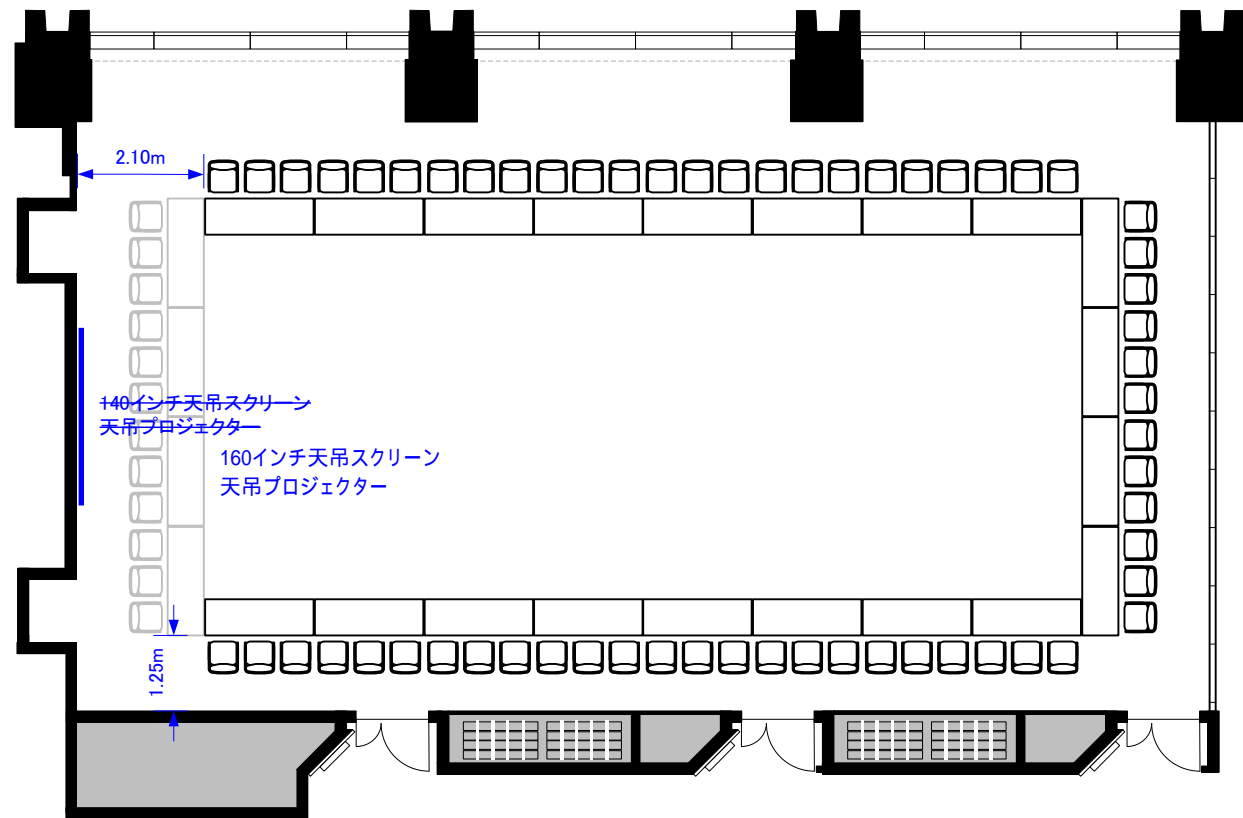

503BCD (232m²)

503D 天吊プロジェクター・スクリーンが、変更になりました。
(スクリーン:140インチ 160インチ天吊スクリーンに変更)
(プロジェクター:輝度5,000ルーメン 輝度7,000ルーメンに変更)

スクール132席

シアター224席

コの字60席/口の字72席

立食80~100名