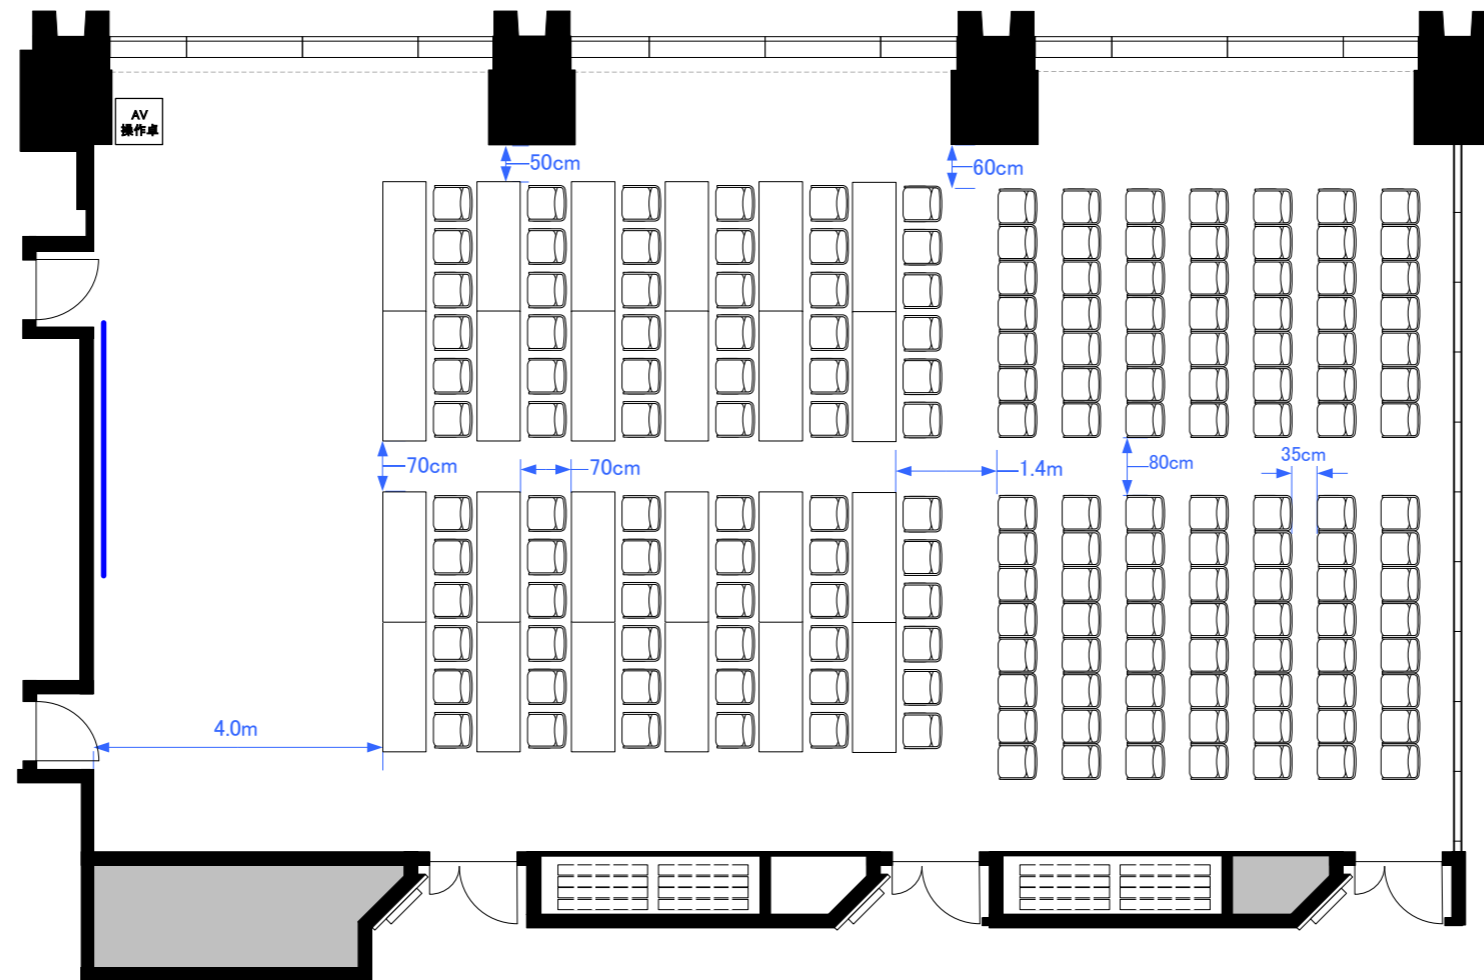

5F「503-B+C+D」 スクール型式132席

5F「503-B+C+D」 シアター型式240席

5F「503-B+C+D」 スクール型式72席, シアター型式105席 (計177席)

5F「503-B+C+D」 口の字型式72席／コの字型式60席

5F3スパン パーティレイアウト

80人~100人程度

※図面上に御座います、マイクスタンド・ステージに付きましては有料備品となっております。
また、数に限りが御座いますので予めご了承下さい。

0 0.5 1 2 3 4 5m Scale: 1/100 用紙:A4サイズ

**STATION
CONFERENCE**
ステーションコンファレンス東京