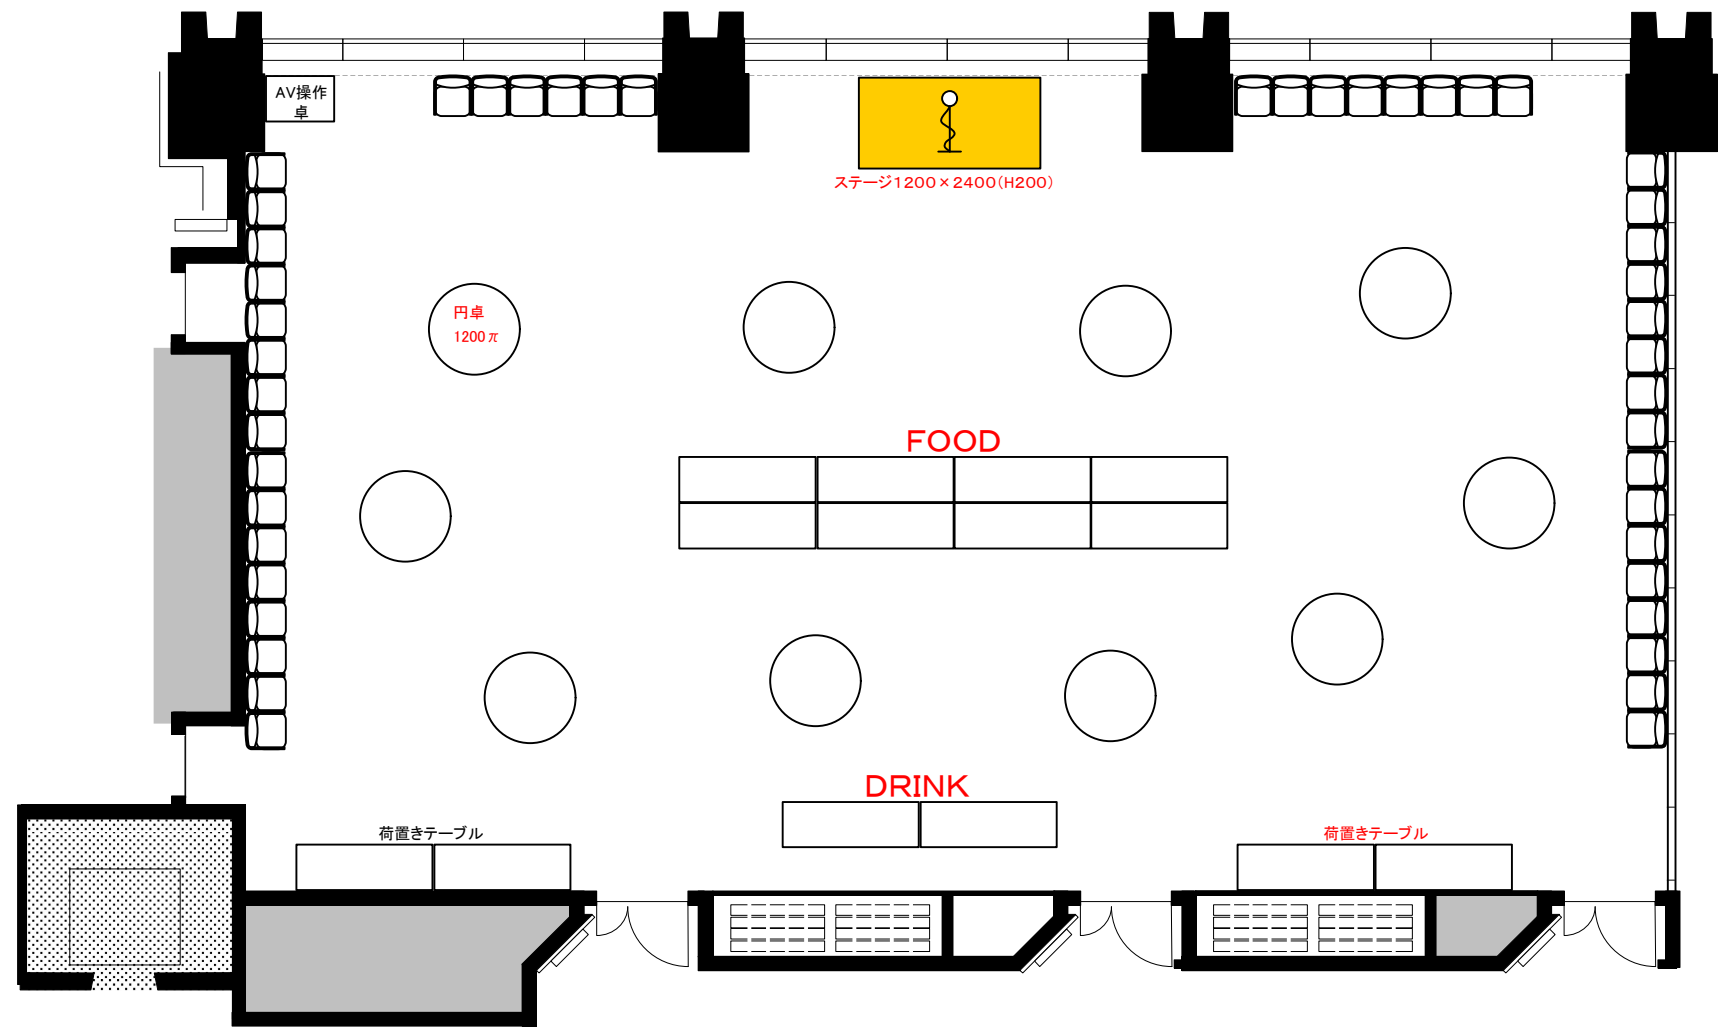

5F「503-B+C+D」 スクール型式132席

5F「503-B+C+D」 シアター型式240席

5F「503-B+C+D」 スクール型式72席, シアター型式105席 (計177席)

5F「503-B+C+D」 口の字型式72席／コの字型式60席

5F3スパン パーティレイアウト

80人~100人程度

※図面上に御座います、マイクスタンド・ステージに付きましては有料備品となっております。
また、数に限りが御座いますので予めご了承下さい。

0 0.5 1 2 3 4 5m Scale: 1/100 用紙:A4サイズ

**STATION
CONFERENCE**
ステーションコンファレンス東京