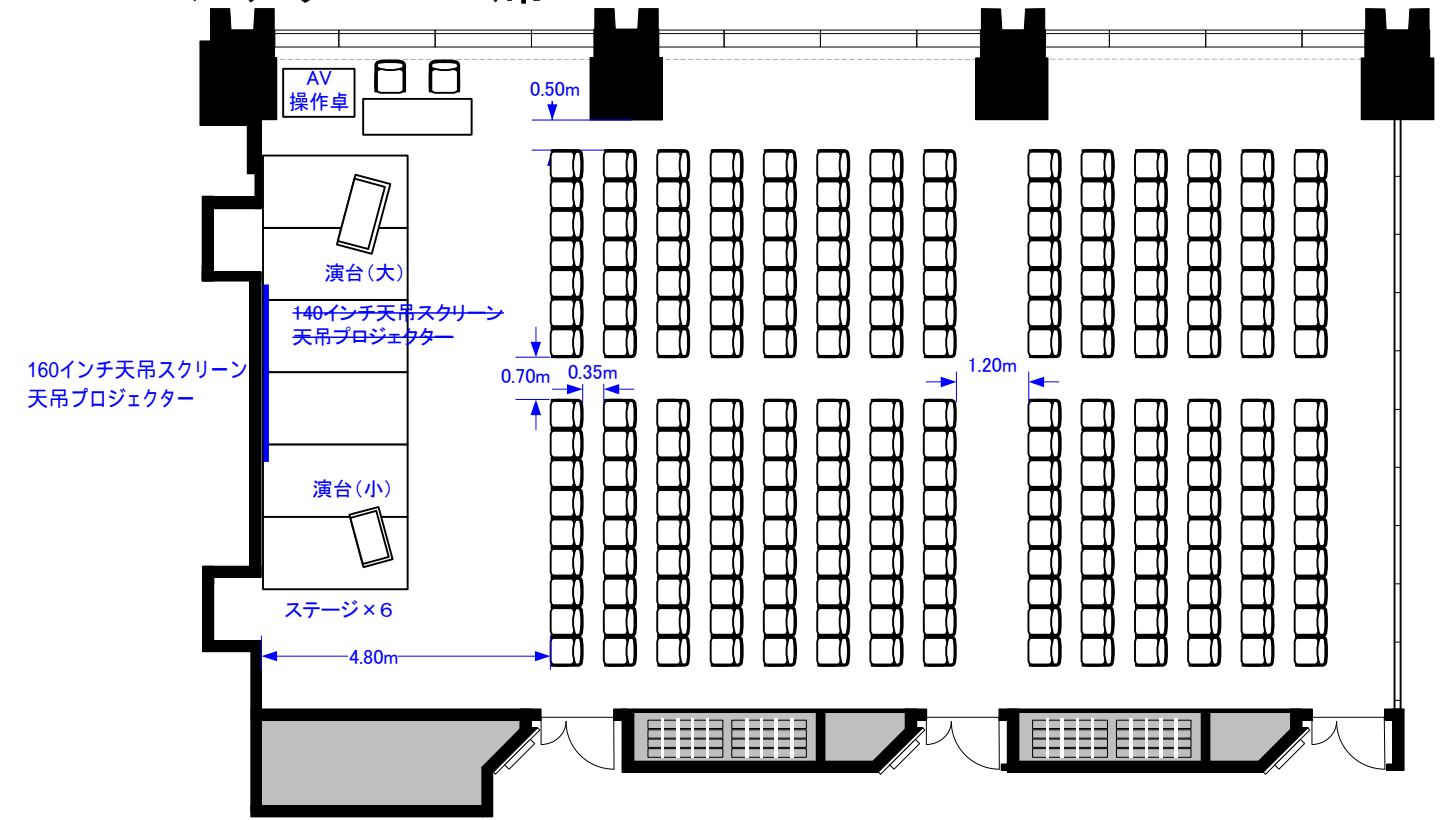

503BCD (232m²)

503D 天吊プロジェクター・スクリーンが、変更になりました。
(スクリーン:140インチ 160インチ天吊スクリーンに変更)
(プロジェクター:輝度5,000ルーメン 輝度7,000ルーメンに変更)

スクール132席

シアター224席

コの字60席/口の字72席

立食80~100名