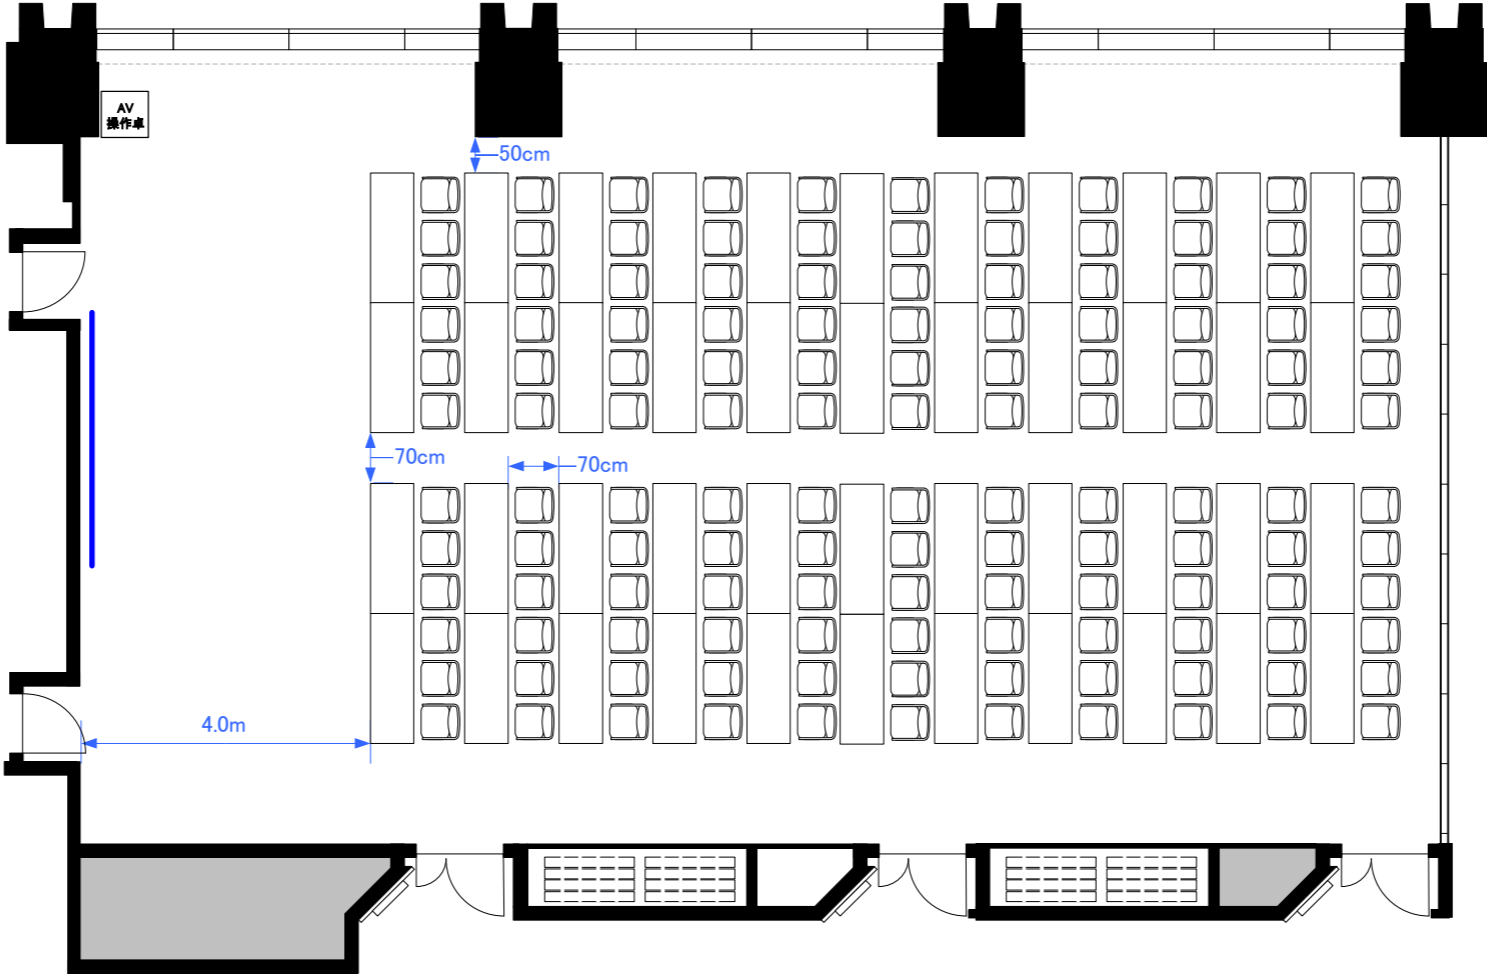

5F「503-B+C+D」 スクール型式132席

5F「503-B+C+D」 シアター型式240席

5F「503-B+C+D」 スクール型式72席, シアター型式105席 (計177席)

5F「503-B+C+D」 口の字型式72席／コの字型式60席

5F3スパン パーティレイアウト

80人~100人程度

※図面上に御座います、マイクスタンド・ステージに付きましては有料備品となっております。
また、数に限りが御座いますので予めご了承下さい。

0 0.5 1 2 3 4 5m Scale: 1/100 用紙:A4サイズ

**STATION
CONFERENCE**
ステーションコンファレンス東京