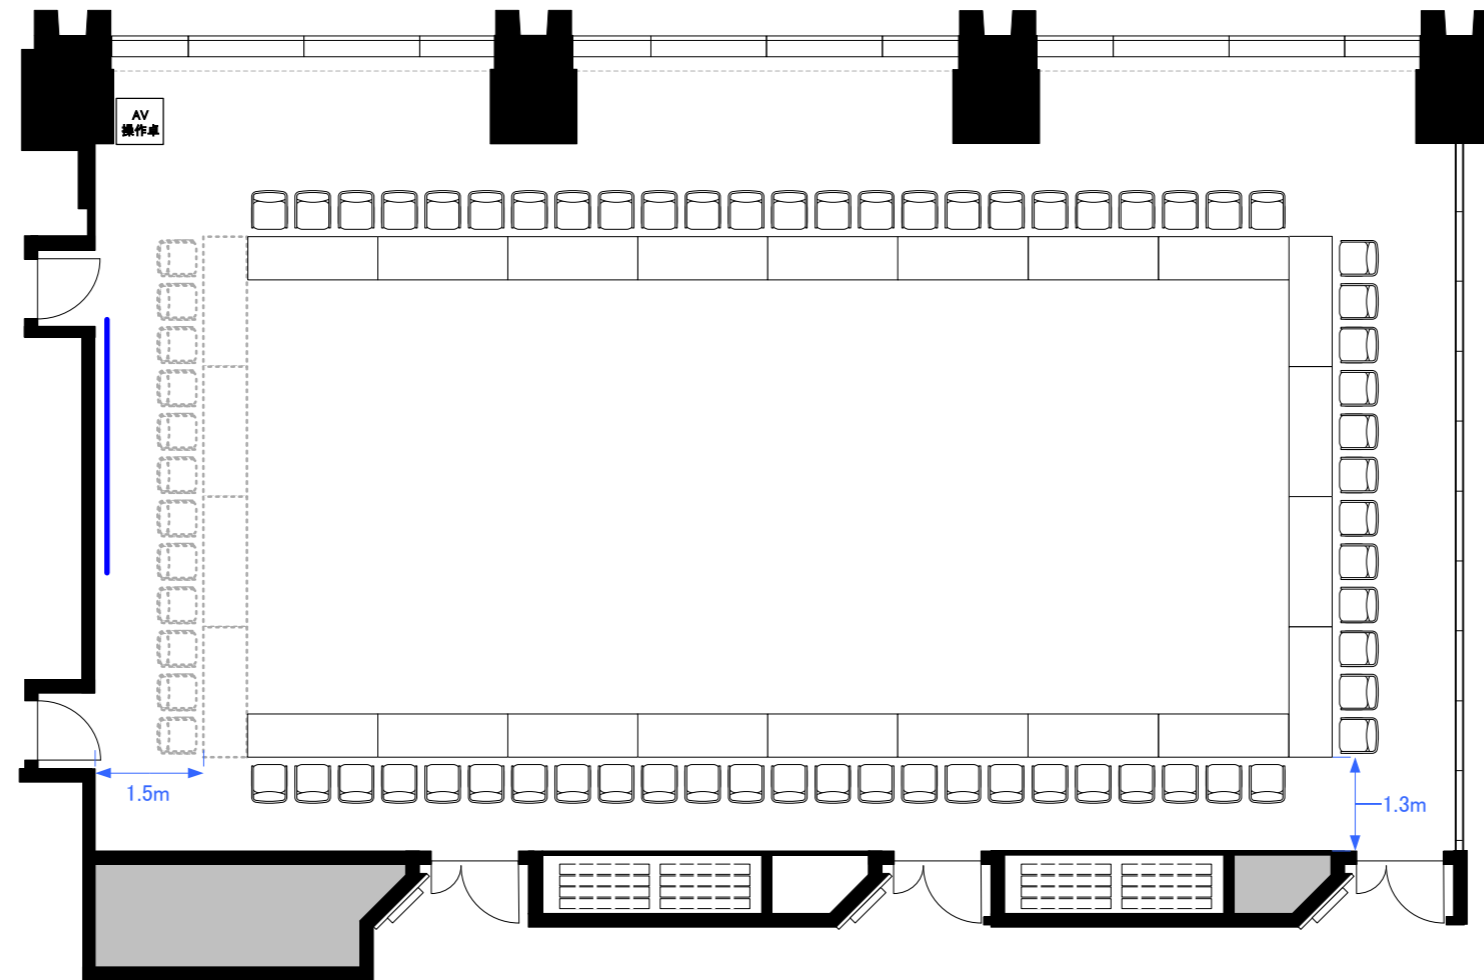

5F「503-B+C+D」 スクール型式132席

5F「503-B+C+D」 シアター型式240席

5F「503-B+C+D」 スクール型式72席, シアター型式105席 (計177席)

5F「503-B+C+D」 口の字型式72席／コの字型式60席

5F3スパン パーティレイアウト

80人~100人程度

※図面上に御座います、マイクスタンド・ステージに付きましては有料備品となっております。
また、数に限りが御座いますので予めご了承下さい。

0 0.5 1 2 3 4 5m Scale: 1/100 用紙:A4サイズ

**STATION
CONFERENCE**
ステーションコンファレンス東京