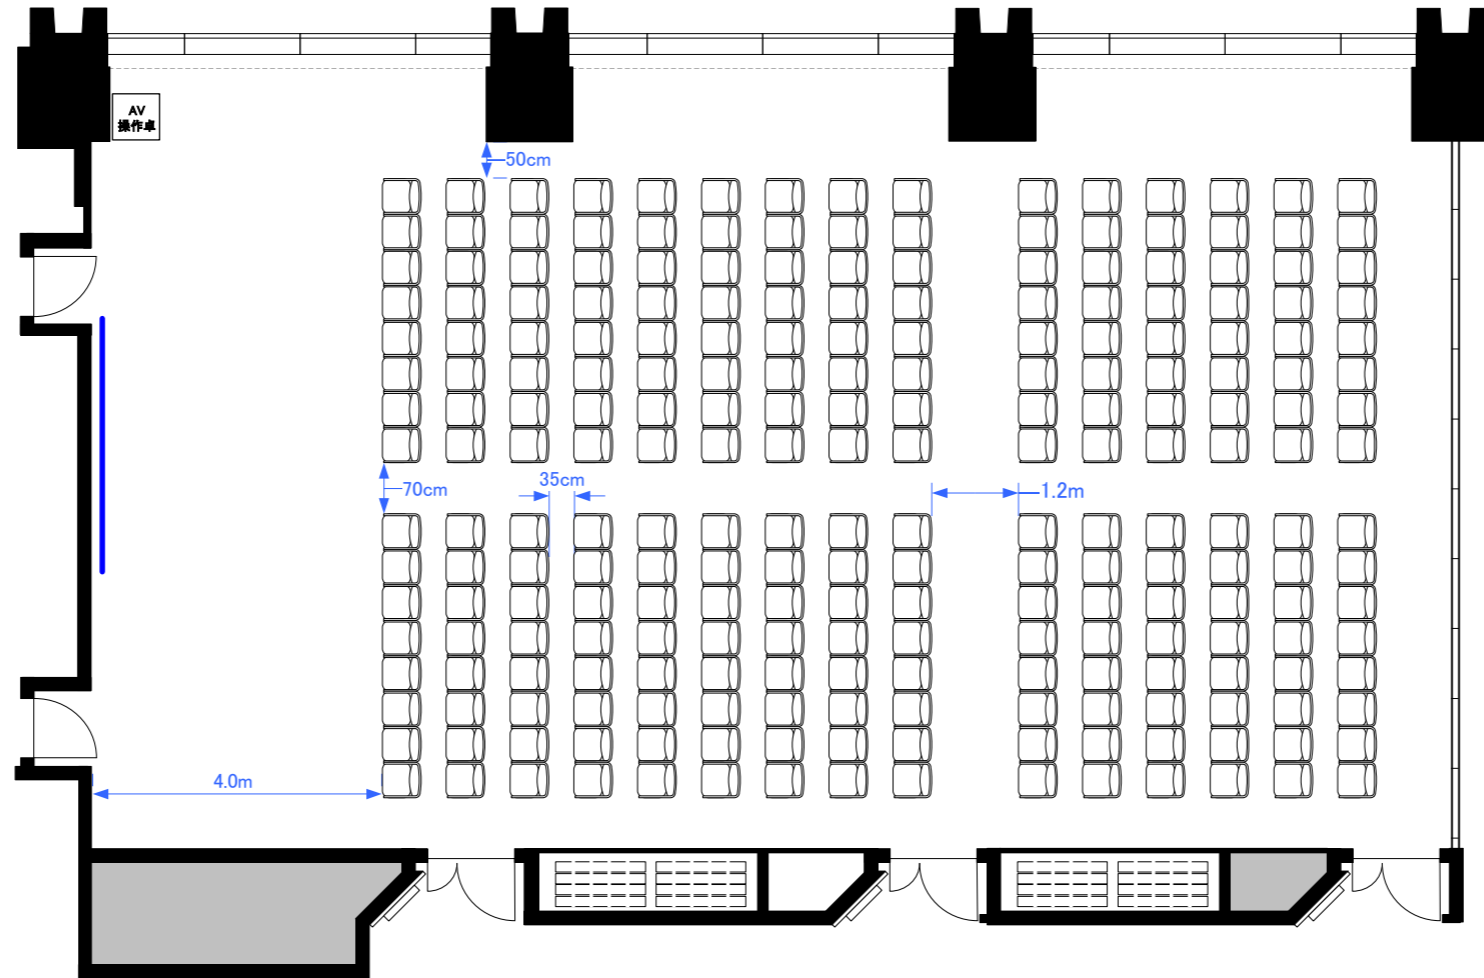

5F「503-B+C+D」 スクール型式132席

5F「503-B+C+D」 シアター型式240席

5F「503-B+C+D」 スクール型式72席, シアター型式105席 (計177席)

5F「503-B+C+D」 口の字型式72席／コの字型式60席

5F3スパン パーティレイアウト

80人~100人程度

※図面上に御座います、マイクスタンド・ステージに付きましては有料備品となっております。
また、数に限りが御座いますので予めご了承下さい。

0 0.5 1 2 3 4 5m Scale: 1/100 用紙:A4サイズ

**STATION
CONFERENCE**
ステーションコンファレンス東京