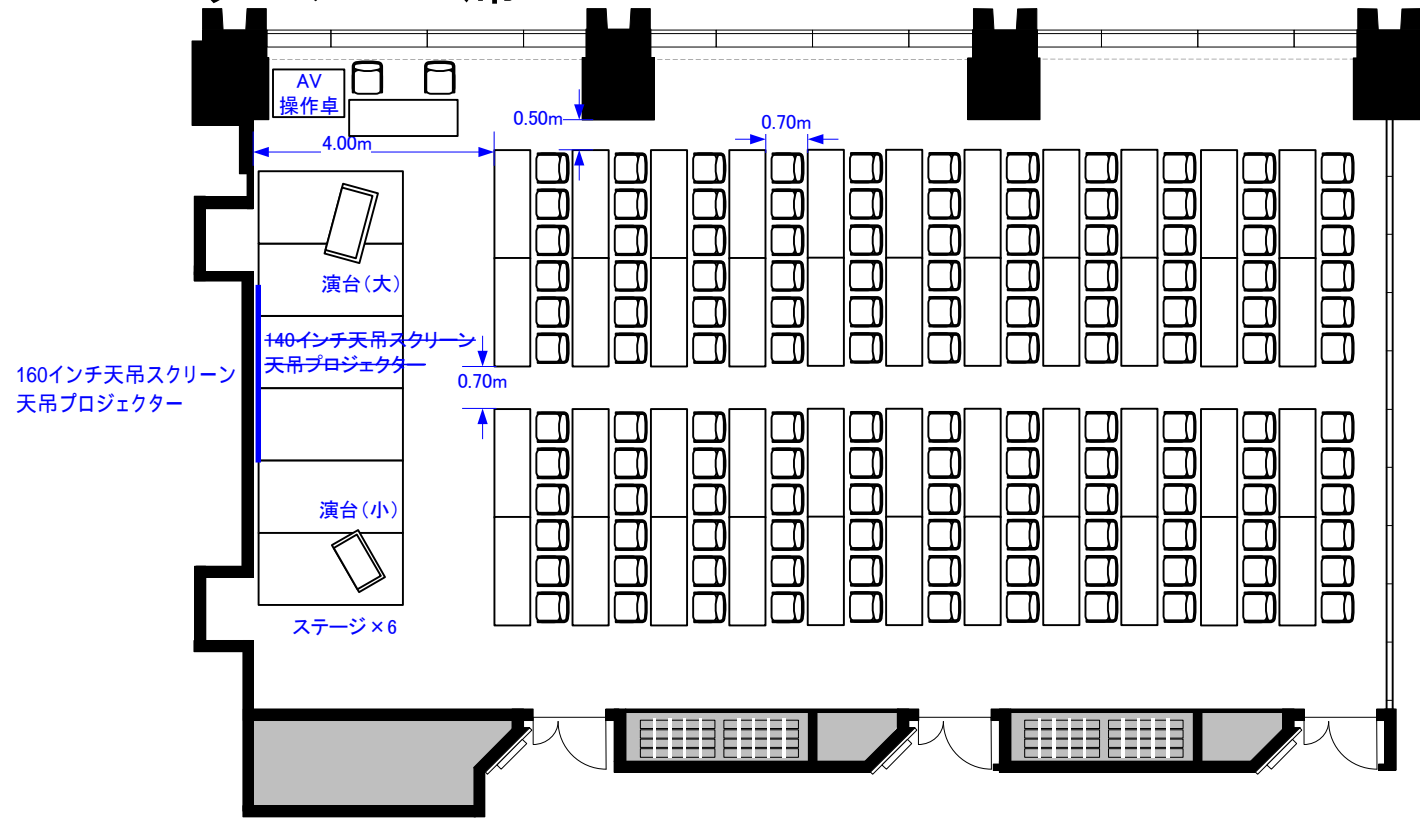

503BCD (232m²)

503D 天吊プロジェクター・スクリーンが、変更になりました。
(スクリーン:140インチ 160インチ天吊スクリーンに変更)
(プロジェクター:輝度5,000ルーメン 輝度7,000ルーメンに変更)

スクール132席

シアター224席

コの字60席/口の字72席

立食80~100名