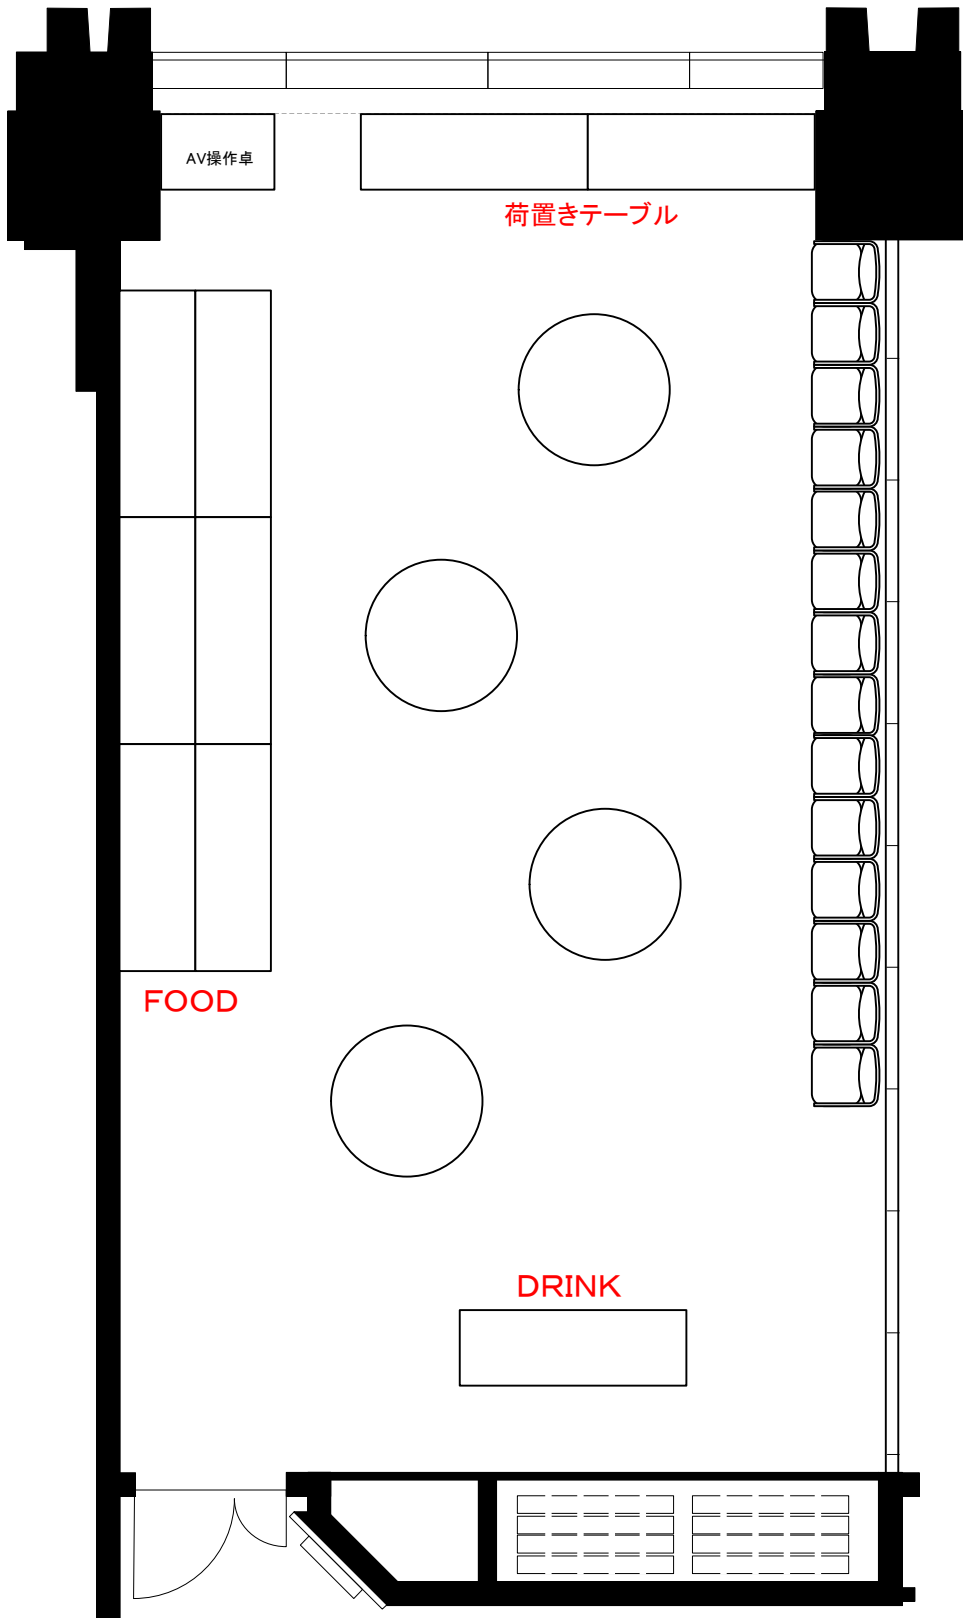

5F「503-B」 スクール型式48席

STATION CONFERENCE

ステーションコンファレンス東京

Scale: 1/60

用紙:A4サイズ

5F「503-B」 シアター型式100席

Scale: 1/60

用紙:A4サイズ

STATION CONFERENCE

ステーションコンファレンス東京

5F「503-B」 口の字型式36席／コの字型式30席

**STATION
CONFERENCE**

ステーションコンファレンス東京

0 0.5 1 2 3m

Scale: 1/60

用紙:A4サイズ

5F 1スパン パーティレイアウト

30人~40人
程度

Scale: 1/60

用紙: A4サイズ