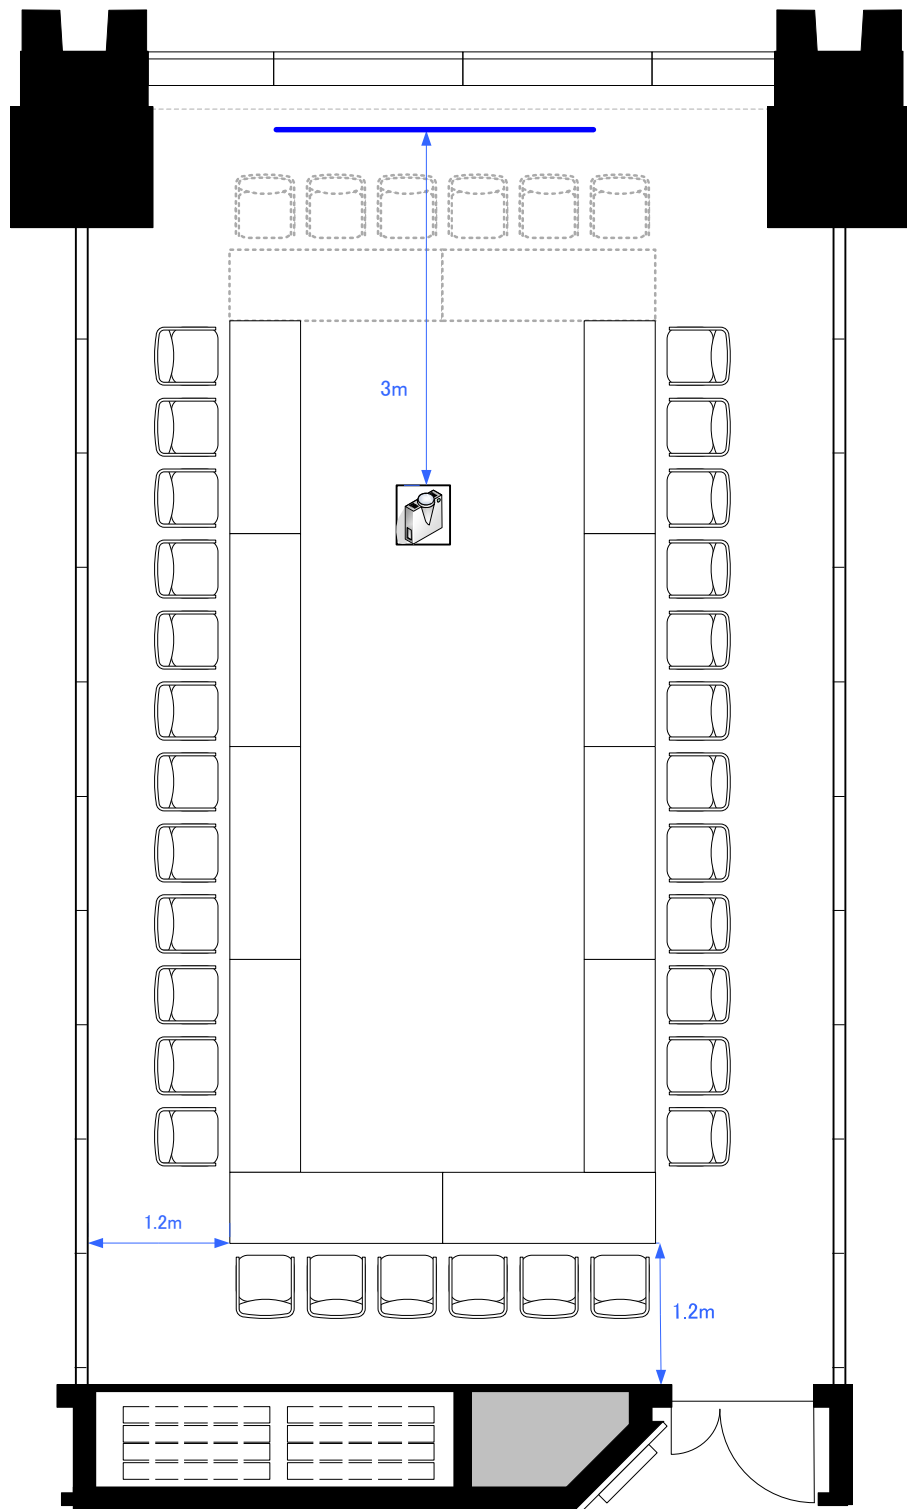

5F「503-B」 スクール型式48席

STATION CONFERENCE

ステーションコンファレンス東京

Scale: 1/60

用紙:A4サイズ

5F「503-B」 シアター型式100席

Scale: 1/60

用紙:A4サイズ

STATION CONFERENCE

ステーションコンファレンス東京

5F「503-B」 口の字型式36席／コの字型式30席

**STATION
CONFERENCE**

ステーションコンファレンス東京

0 0.5 1 2 3m

Scale: 1/60

用紙:A4サイズ

5F 1スパン パーティレイアウト

30人~40人
程度

Scale: 1/60

用紙: A4サイズ