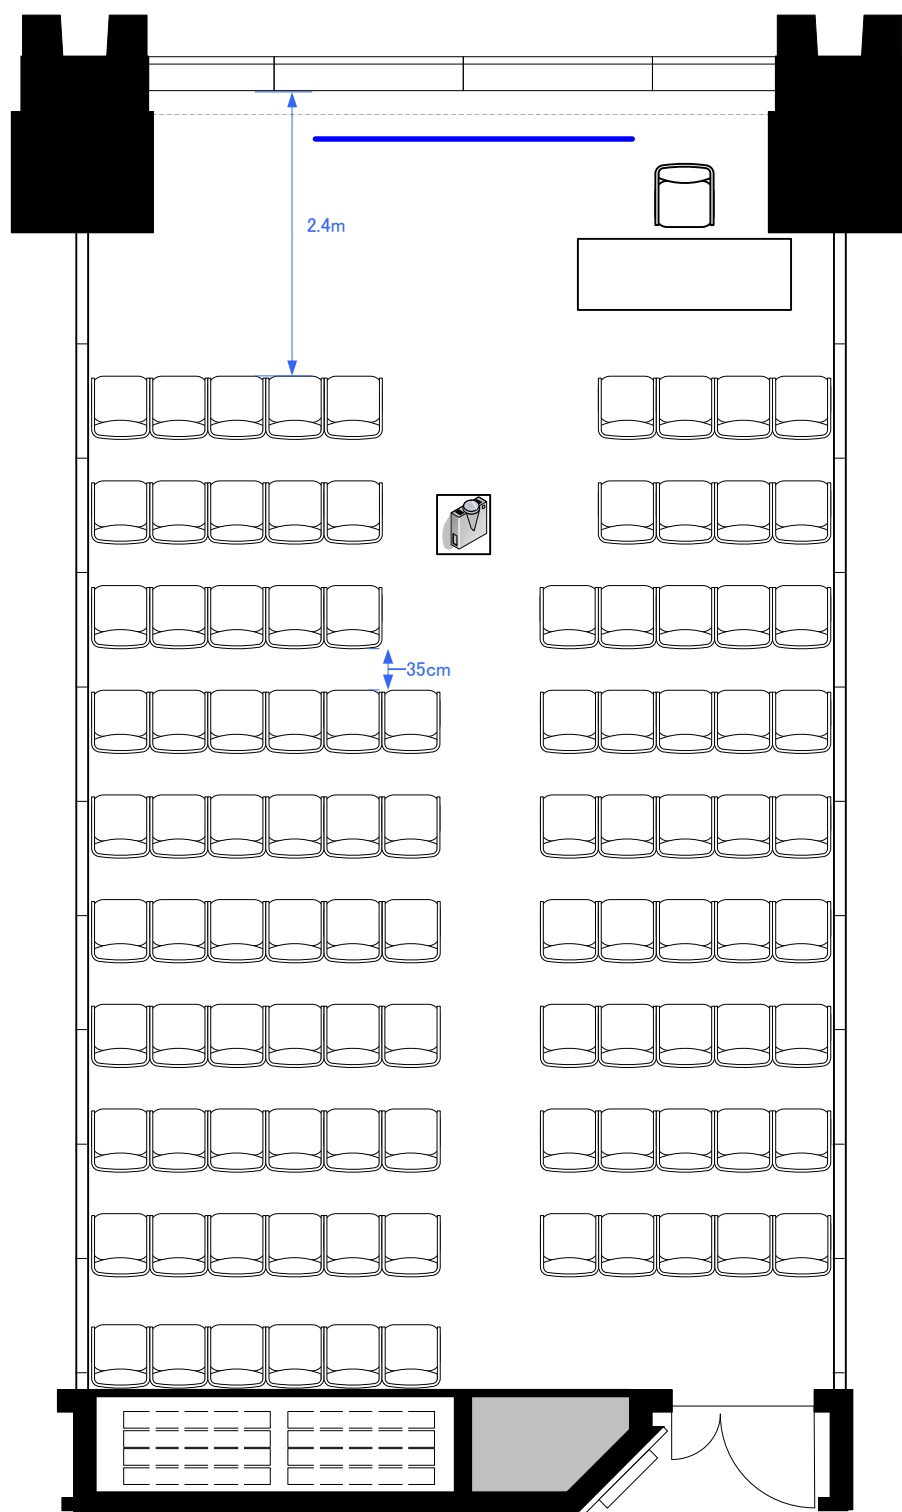

5F「503-B」 スクール型式48席

STATION CONFERENCE

ステーションコンファレンス東京

Scale: 1/60

用紙:A4サイズ

5F「503-B」 シアター型式100席

Scale: 1/60

用紙:A4サイズ

STATION CONFERENCE

ステーションコンファレンス東京

5F「503-B」 口の字型式36席／コの字型式30席

**STATION
CONFERENCE**

ステーションコンファレンス東京

0 0.5 1 2 3m

Scale: 1/60

用紙:A4サイズ

5F 1スパン パーティレイアウト

30人~40人
程度

Scale: 1/60

用紙: A4サイズ