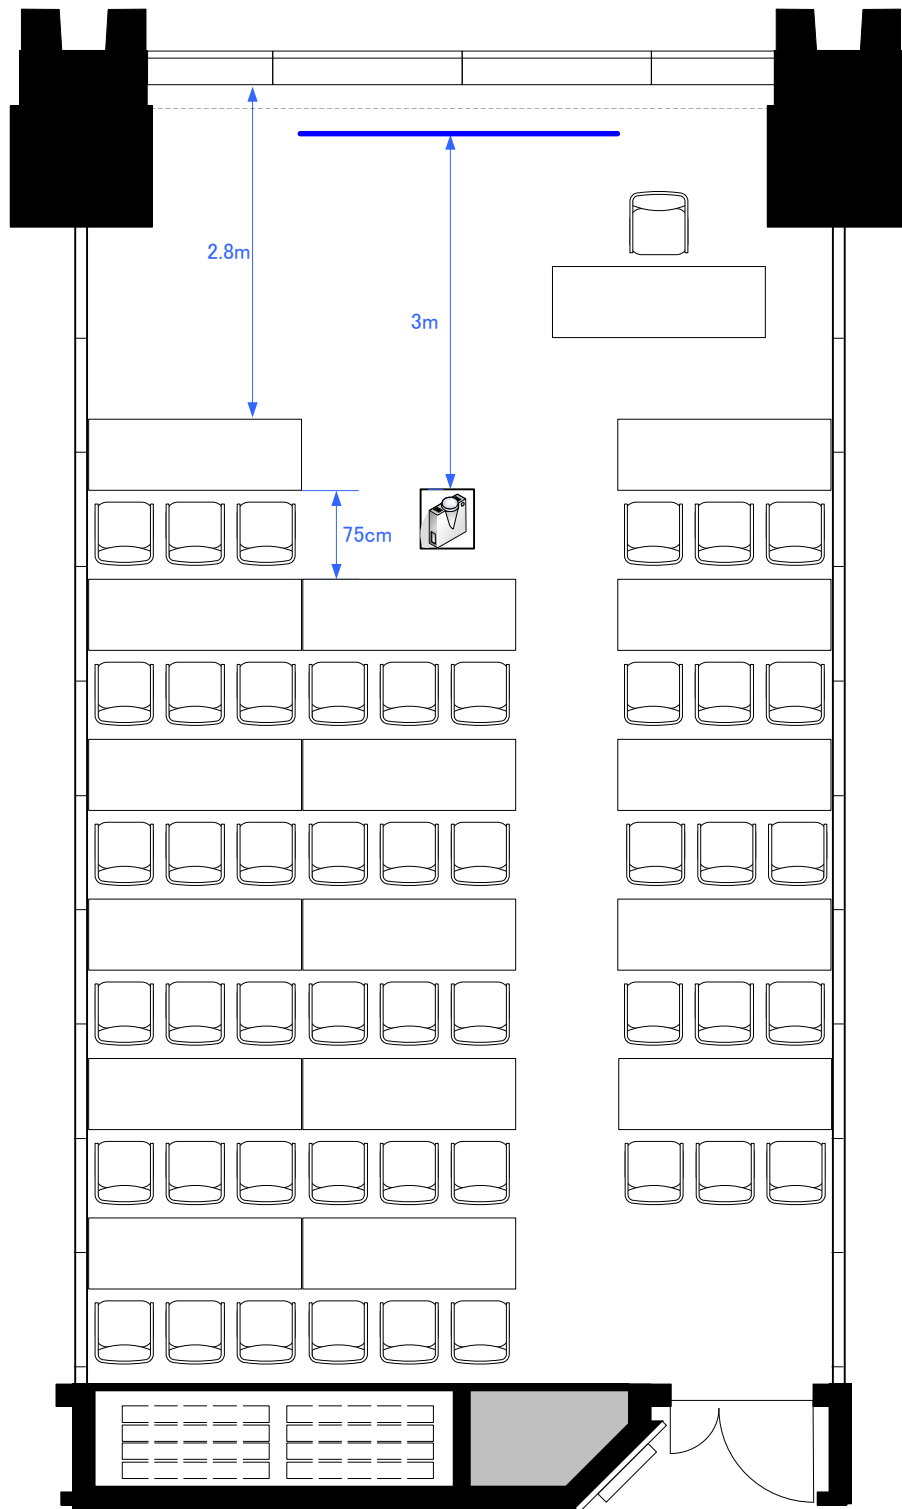

5F「503-B」 スクール型式48席

STATION CONFERENCE

ステーションコンファレンス東京

Scale: 1/60

用紙:A4サイズ

5F「503-B」 シアター型式100席

Scale: 1/60

用紙:A4サイズ

STATION CONFERENCE

ステーションコンファレンス東京

5F「503-B」 口の字型式36席／コの字型式30席

**STATION
CONFERENCE**

ステーションコンファレンス東京

0 0.5 1 2 3m

Scale: 1/60

用紙:A4サイズ

5F 1スパン パーティレイアウト

30人~40人
程度

Scale: 1/60

用紙: A4サイズ