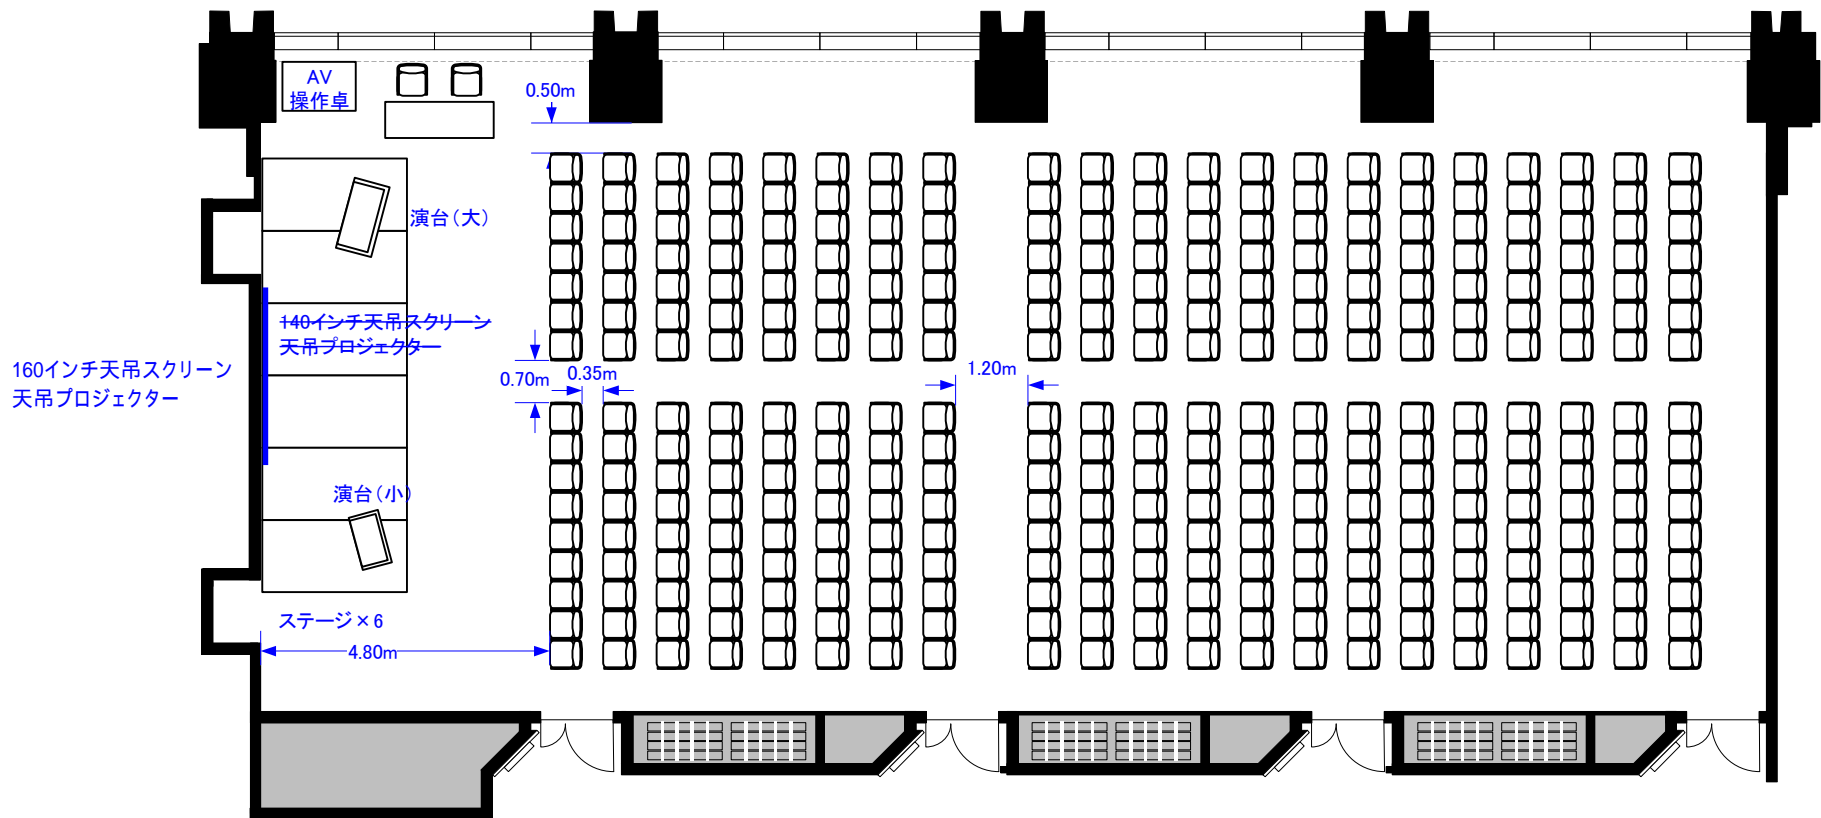

スクール180席

シアター336席

立食110~140名