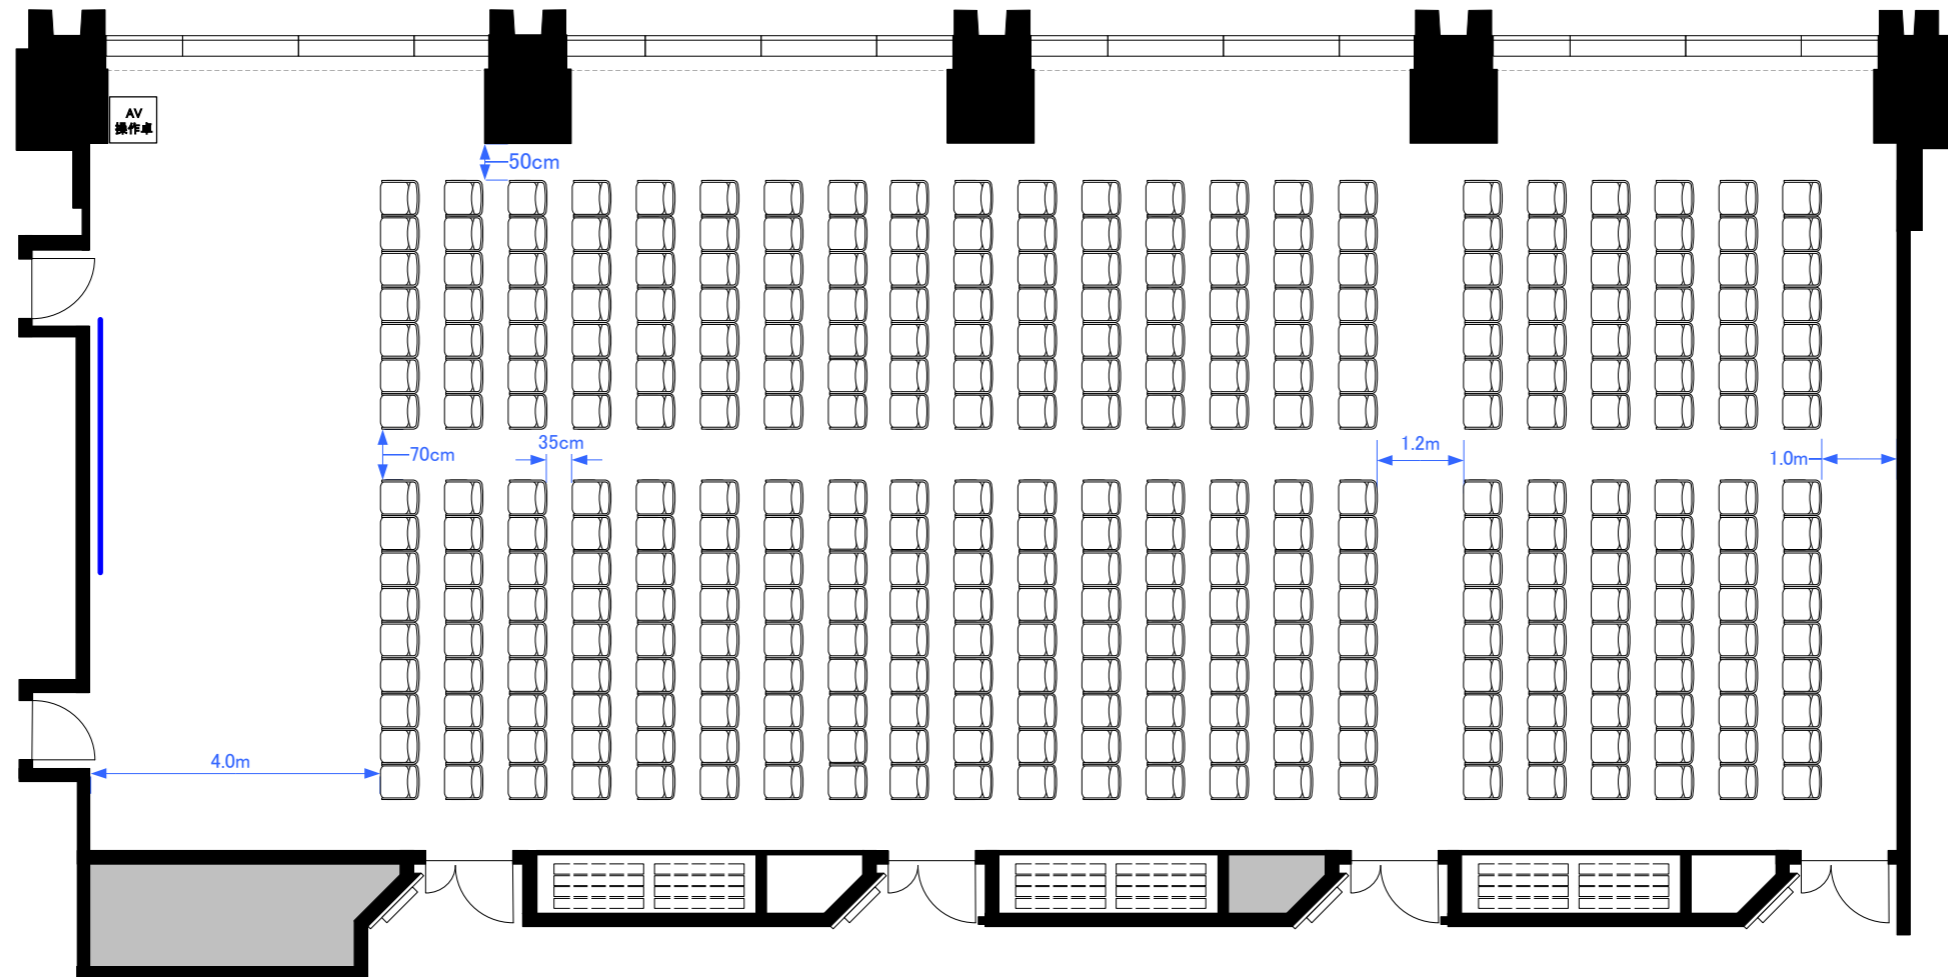

5F「503-A+B+C+D」 スクール型式180席

5F「503-A+B+C+D」 シアター型式352席

5F「503-A+B+C+D」 スクール型式96席, シアター型式165席 (計261席)

# 5F 4スパン パーティレイアウト

110人~140人  
程度

0 0.5 1 2 3 4 5 6 7 8 9 10m Scale: 1/100 用紙: A4サイズ

**STATION  
CONFERENCE**  
ステーションコンファレンス東京