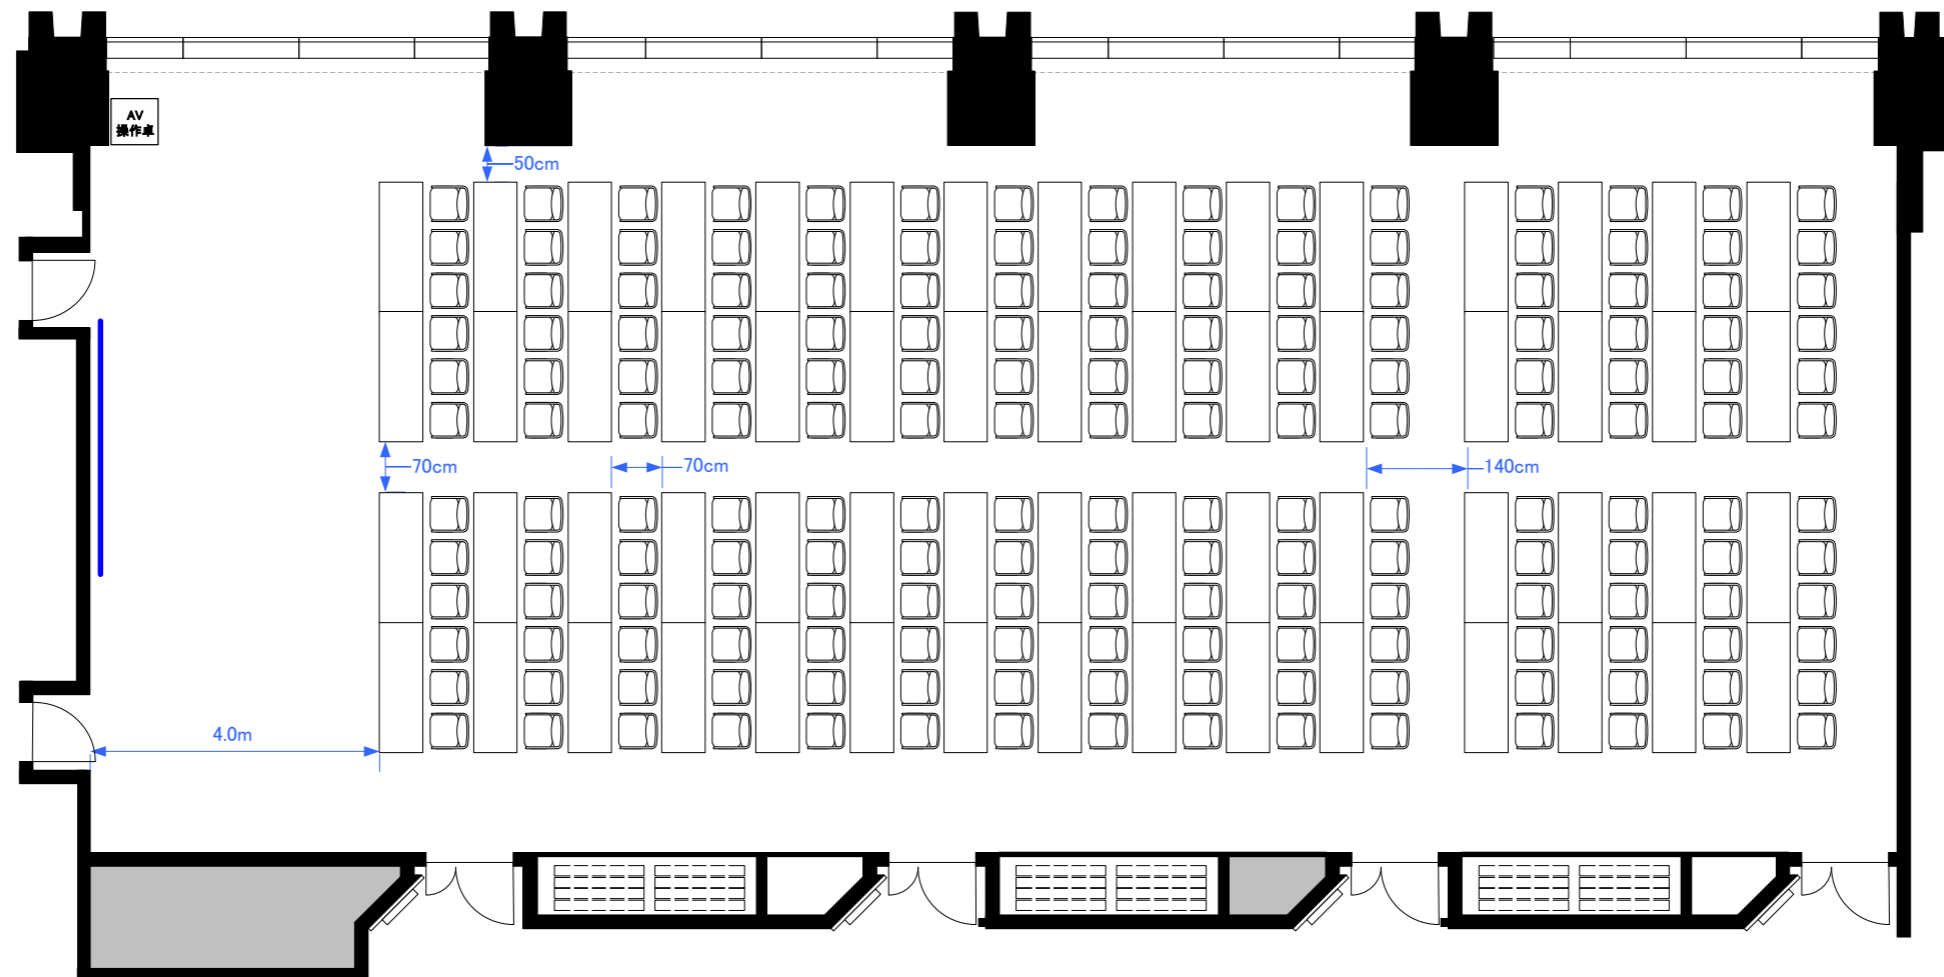

5F「503-A+B+C+D」 スクール型式180席

5F「503-A+B+C+D」 シアター型式352席

5F「503-A+B+C+D」 スクール型式96席, シアター型式165席 (計261席)

# 5F 4スパン パーティレイアウト

110人~140人  
程度

0 0.5 1 2 3 4 5 6 7 8 9 10m Scale: 1/100 用紙: A4サイズ

**STATION  
CONFERENCE**  
ステーションコンファレンス東京