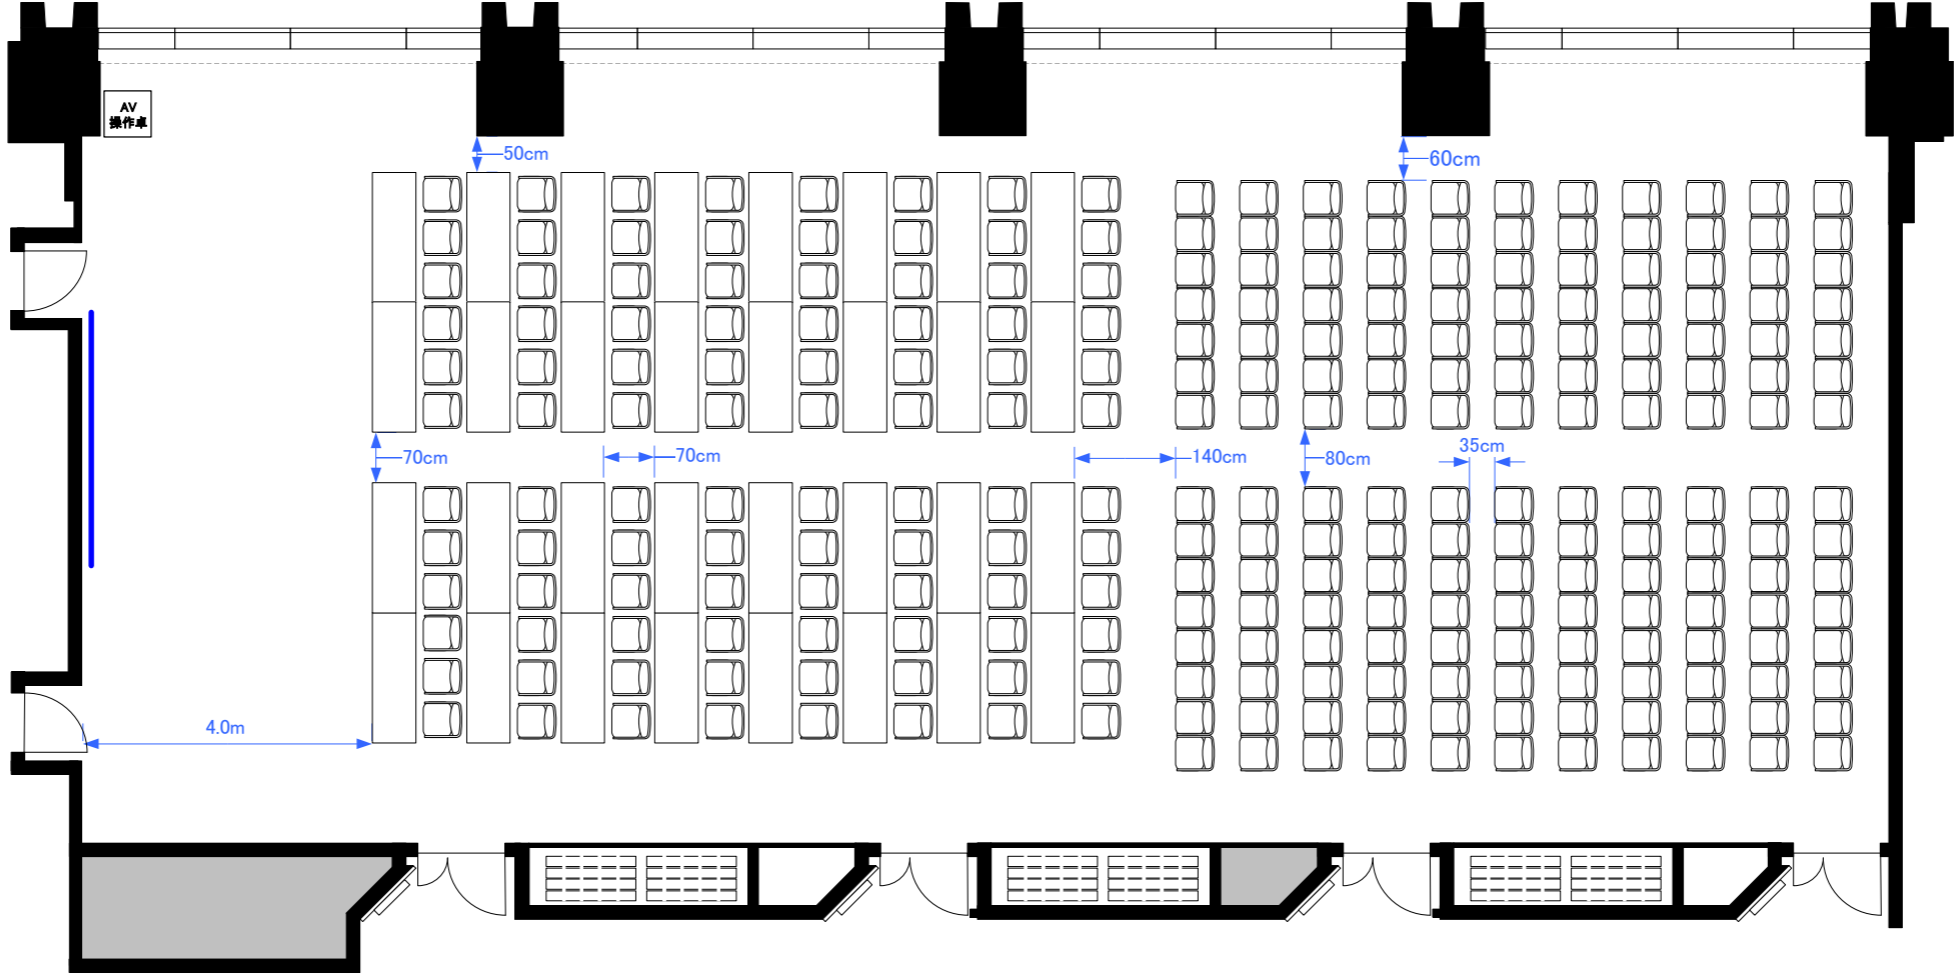

5F「503-A+B+C+D」 スクール型式180席

5F「503-A+B+C+D」 シアター型式352席

5F「503-A+B+C+D」 スクール型式96席, シアター型式165席 (計261席)

# 5F 4スパン パーティレイアウト

110人~140人  
程度

0 0.5 1 2 3 4 5 6 7 8 9 10m Scale: 1/100 用紙: A4サイズ

**STATION  
CONFERENCE**  
ステーションコンファレンス東京