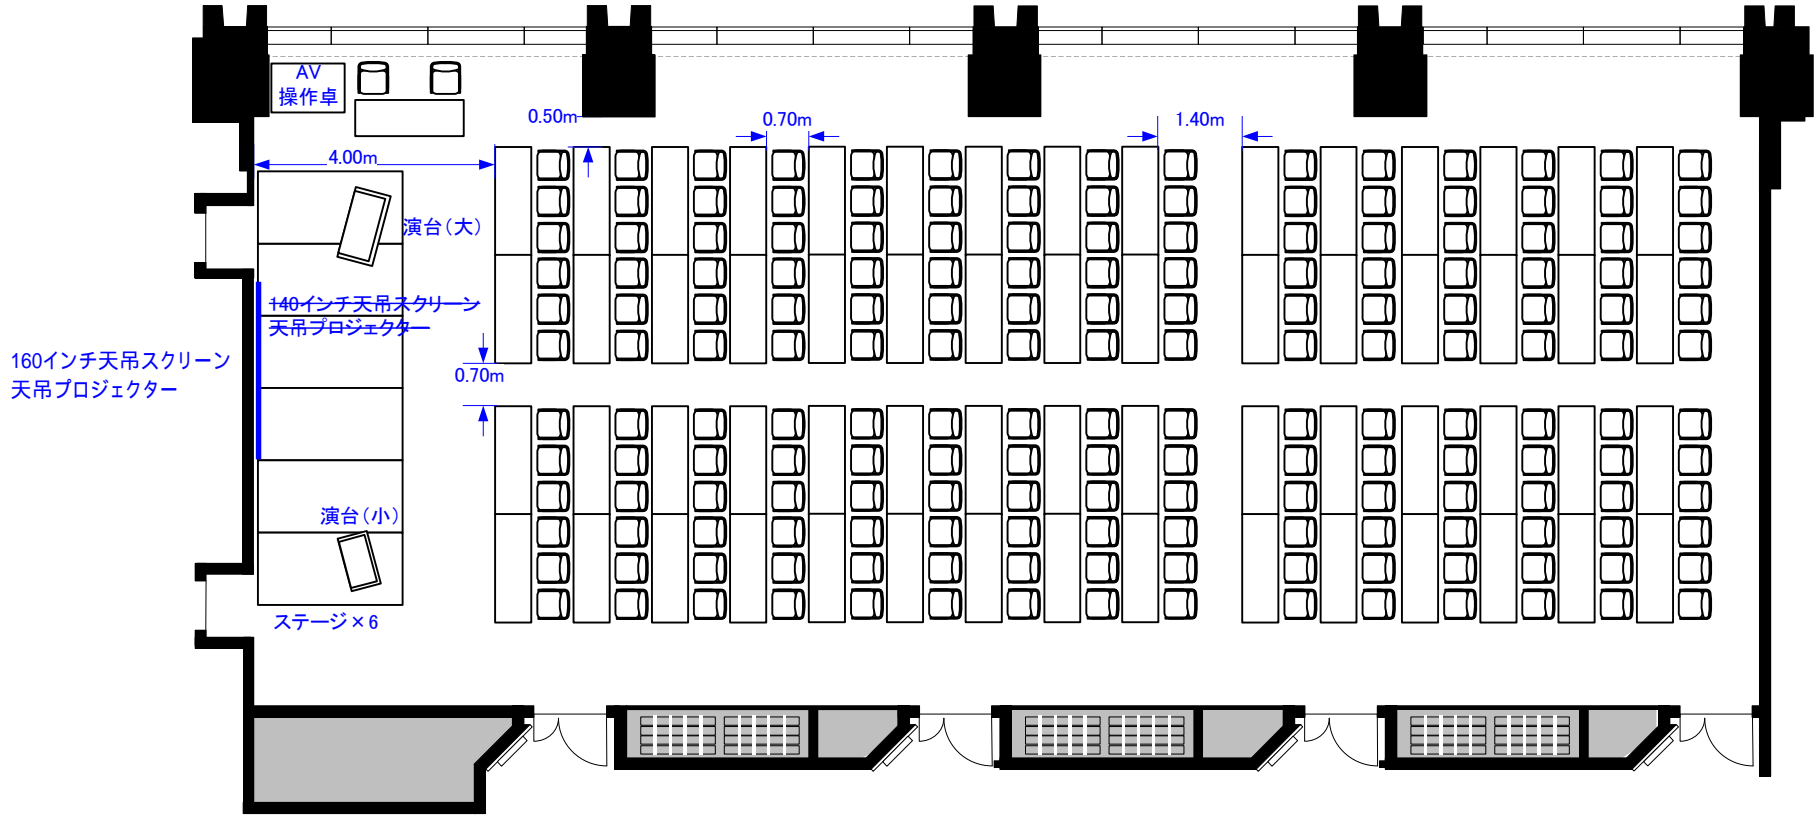

スクール180席

シアター336席

立食110~140名