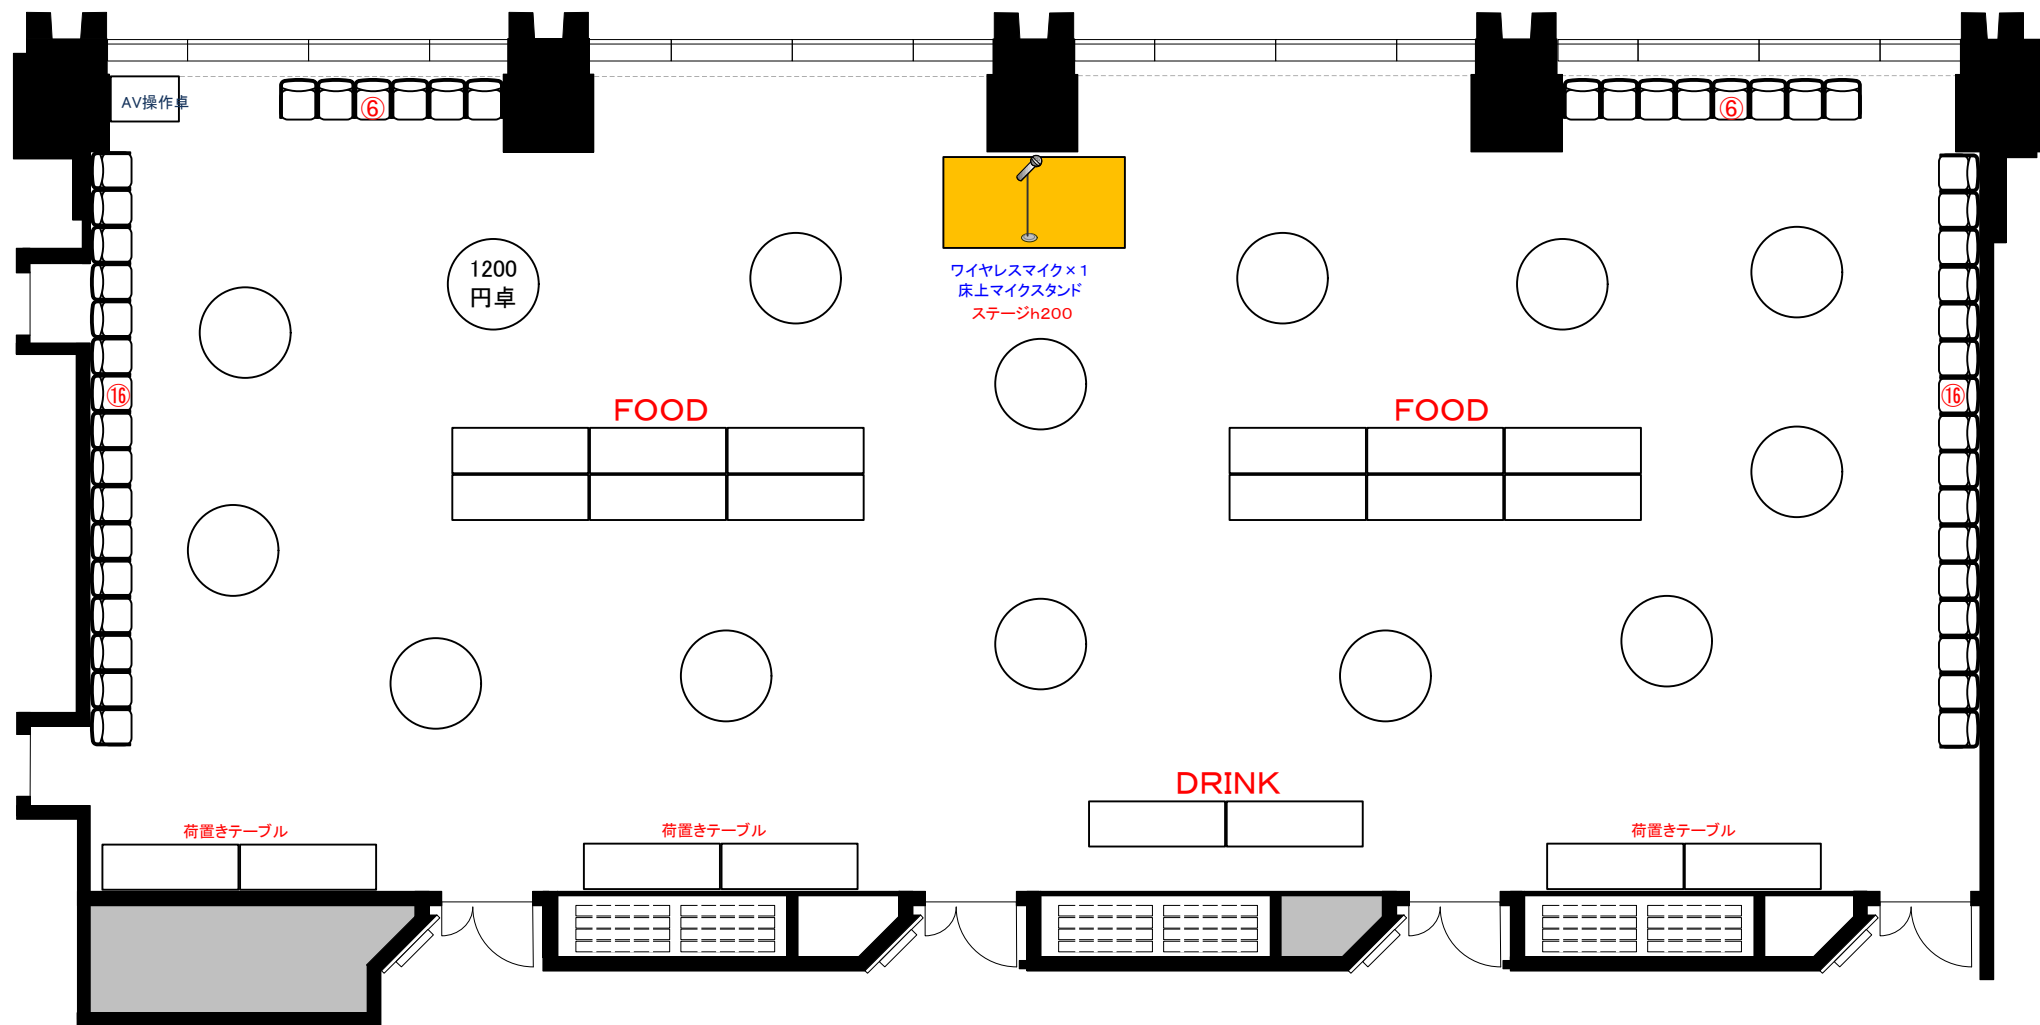

5F「503-A+B+C+D」 スクール型式180席

5F「503-A+B+C+D」 シアター型式352席

5F「503-A+B+C+D」 スクール型式96席, シアター型式165席 (計261席)

# 5F 4スパン パーティレイアウト

110人~140人  
程度

0 0.5 1 2 3 4 5 6 7 8 9 10m Scale: 1/100 用紙: A4サイズ

**STATION  
CONFERENCE**  
ステーションコンファレンス東京