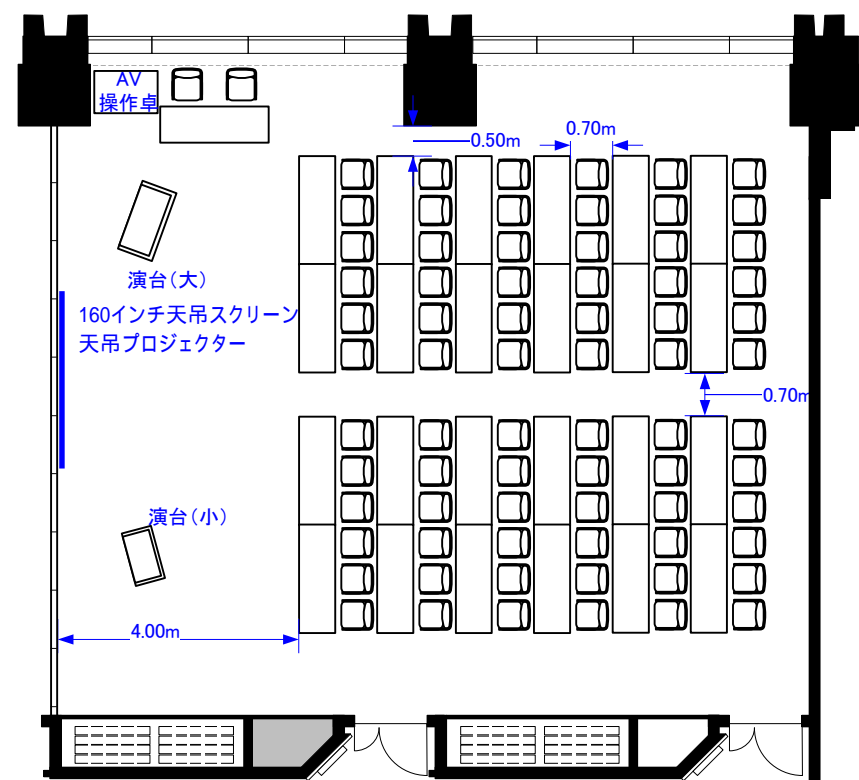

503AB (154m²)

503B 天吊プロジェクター・スクリーンが、変更になりました。
(スクリーン:140インチ 160インチ天吊スクリーンに変更)
(プロジェクター:輝度5,000ルーメン 輝度7,000ルーメンに変更)

スクール72席

シアター144席

コの字42席/口の字54席

立食60~80名