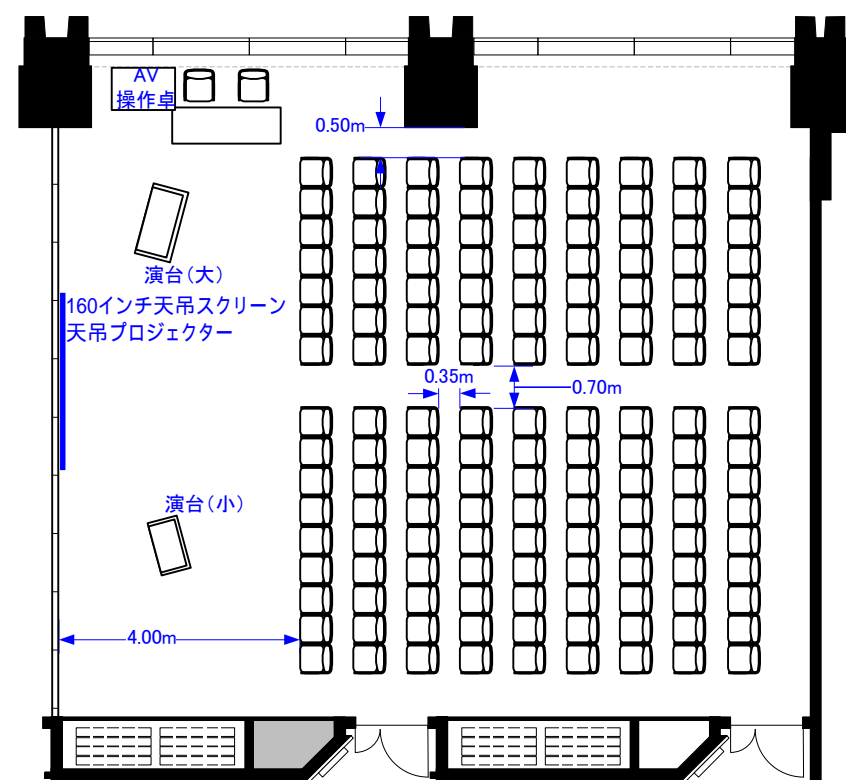

503AB (154m²)

503B 天吊プロジェクター・スクリーンが、変更になりました。
(スクリーン:140インチ 160インチ天吊スクリーンに変更)
(プロジェクター:輝度5,000ルーメン 輝度7,000ルーメンに変更)

スクール72席

シアター144席

コの字42席/口の字54席

立食60~80名