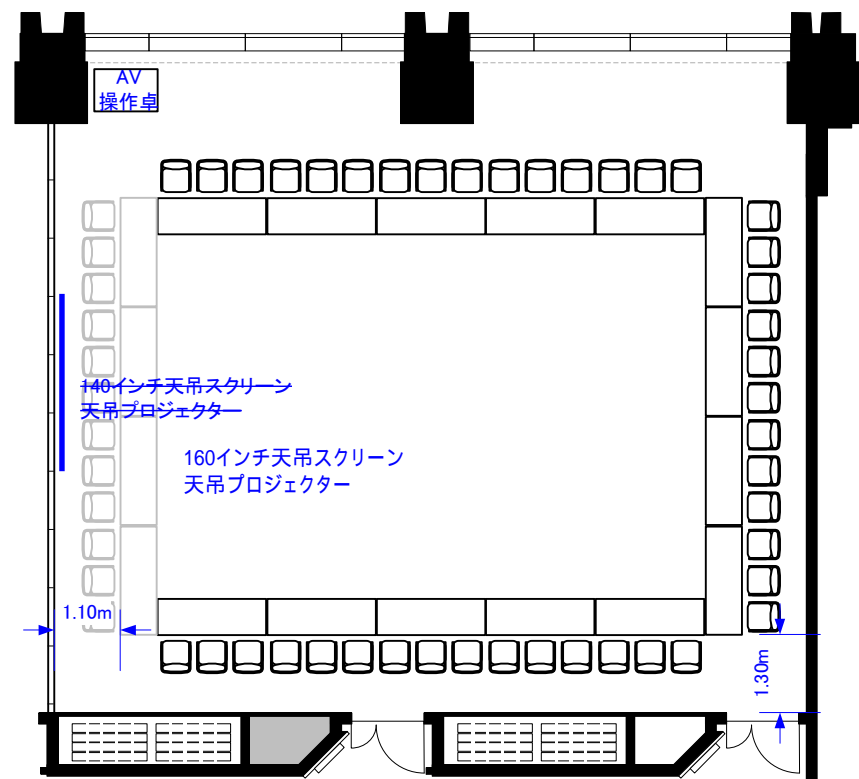

503AB (154m²)

503B 天吊プロジェクター・スクリーンが、変更になりました。
(スクリーン:140インチ 160インチ天吊スクリーンに変更)
(プロジェクター:輝度5,000ルーメン 輝度7,000ルーメンに変更)

スクール72席

シアター144席

コの字42席/口の字54席

立食60~80名