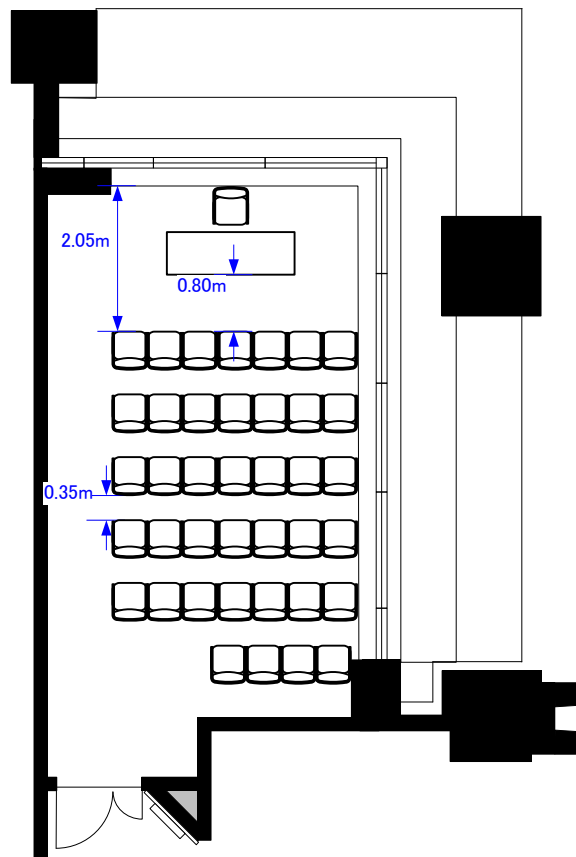

502 (46m²)

スクール21席

シアター39席

コの字15席/口の字18席