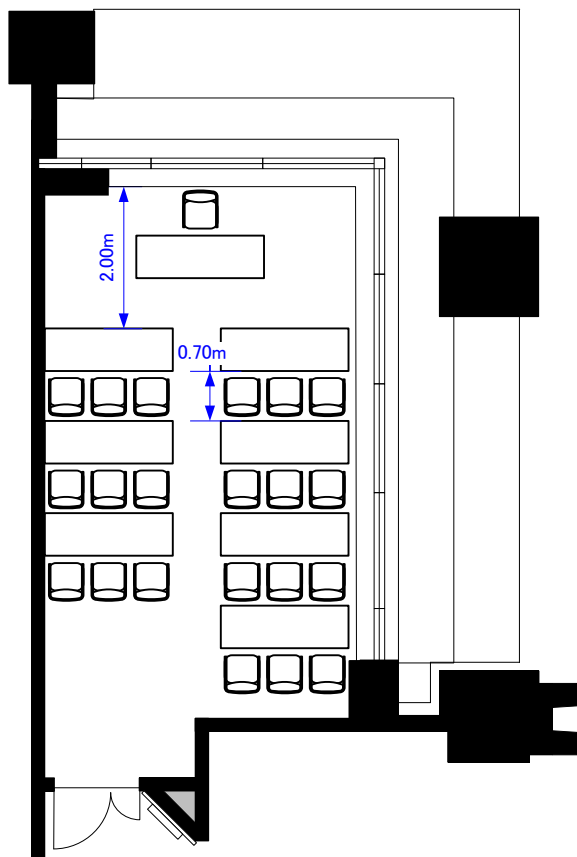

502 (46m²)

スクール21席

シアター39席

コの字15席/口の字18席