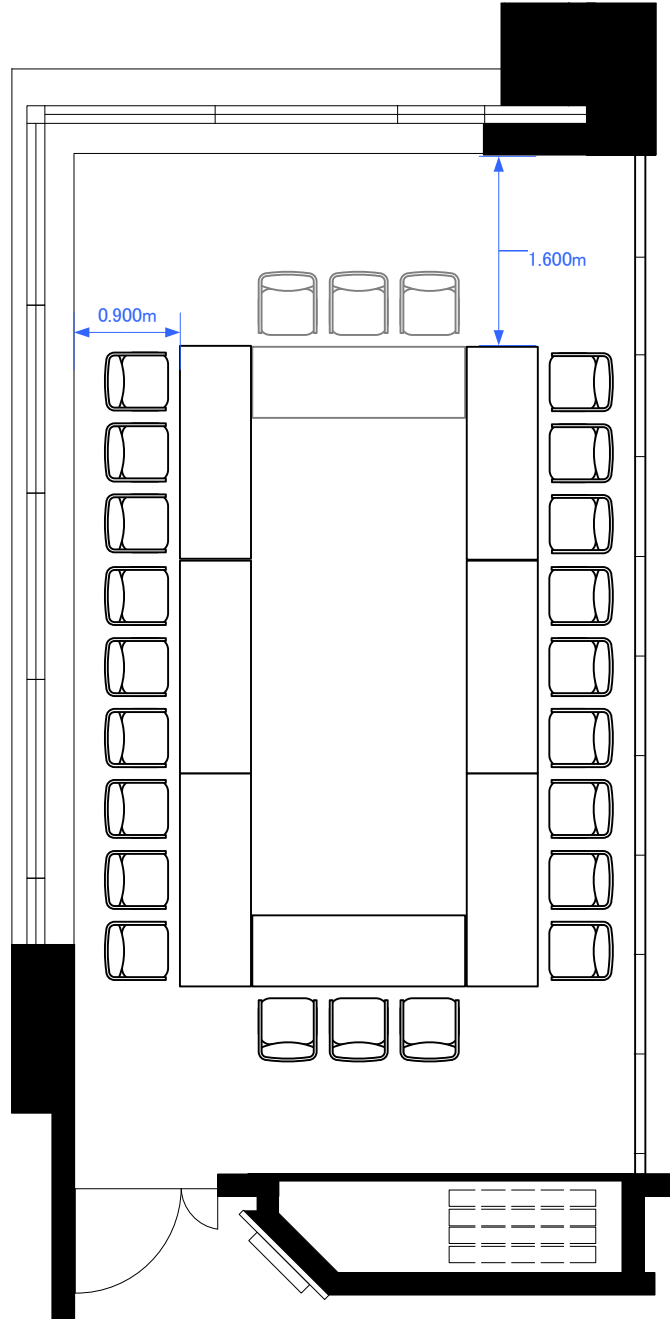

5F「501-S」 スクール形式24席

**STATION
CONFERENCE**

ステーションコンファレンス東京

Scale: 1/60

用紙:A4サイズ

5F「501-S」 シアター形式56席

**STATION
CONFERENCE**

ステーションコンファレンス東京

Scale: 1/60

用紙:A4サイズ

5F「501-S」 口の字24席/コの字型21席

**STATION
CONFERENCE**
ステーションコンファレンス東京

Scale: 1/60

用紙:A4サイズ