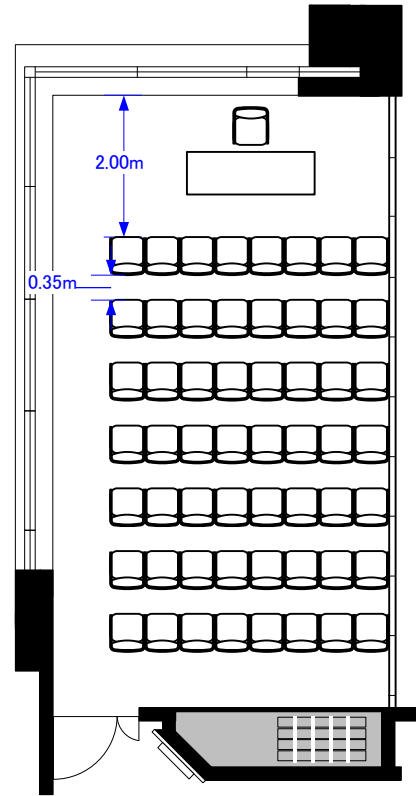

501S (51m²)

スクール24席

シアター56席

コの字21席/口の字24席