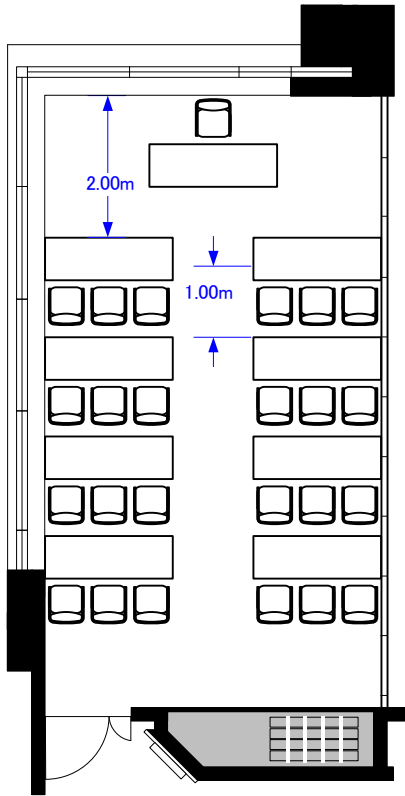

501S (51m²)

スクール24席

シアター56席

コの字21席/口の字24席