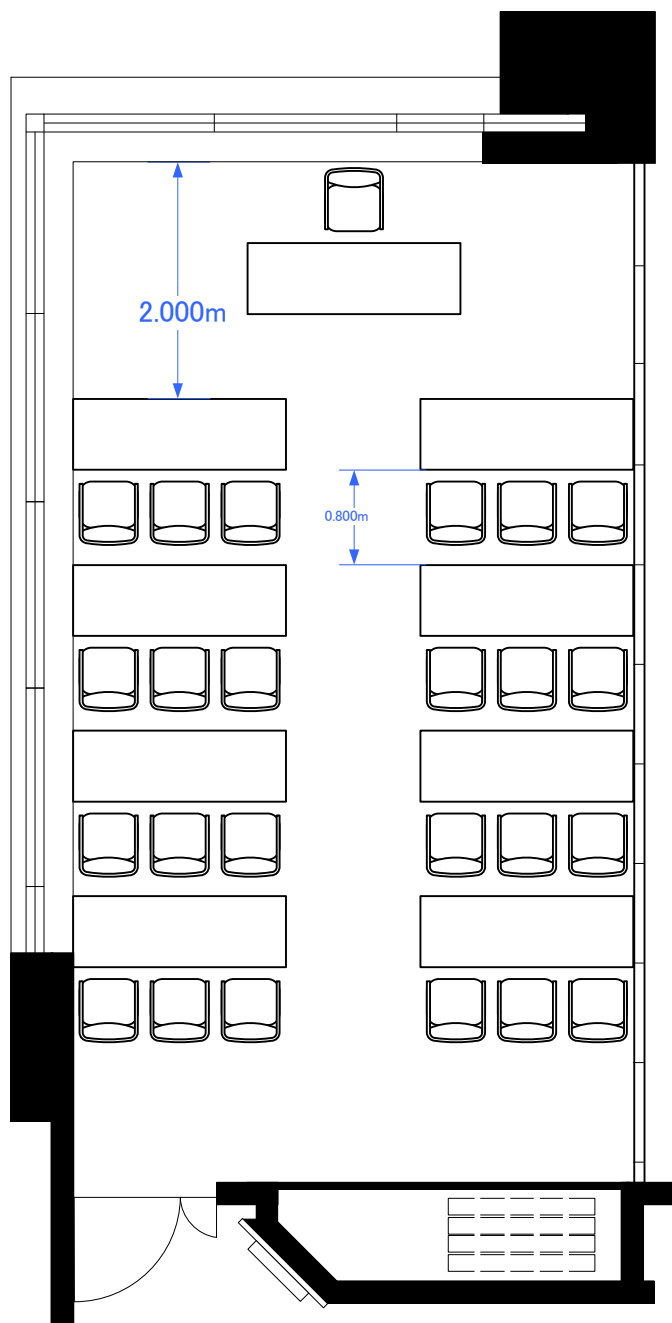

5F「501-S」 スクール形式24席

**STATION
CONFERENCE**

ステーションコンファレンス東京

Scale: 1/60

用紙:A4サイズ

5F「501-S」 シアター形式56席

**STATION
CONFERENCE**

ステーションコンファレンス東京

Scale: 1/60

用紙:A4サイズ

5F「501-S」 口の字24席/コの字型21席

**STATION
CONFERENCE**
ステーションコンファレンス東京

Scale: 1/60

用紙:A4サイズ