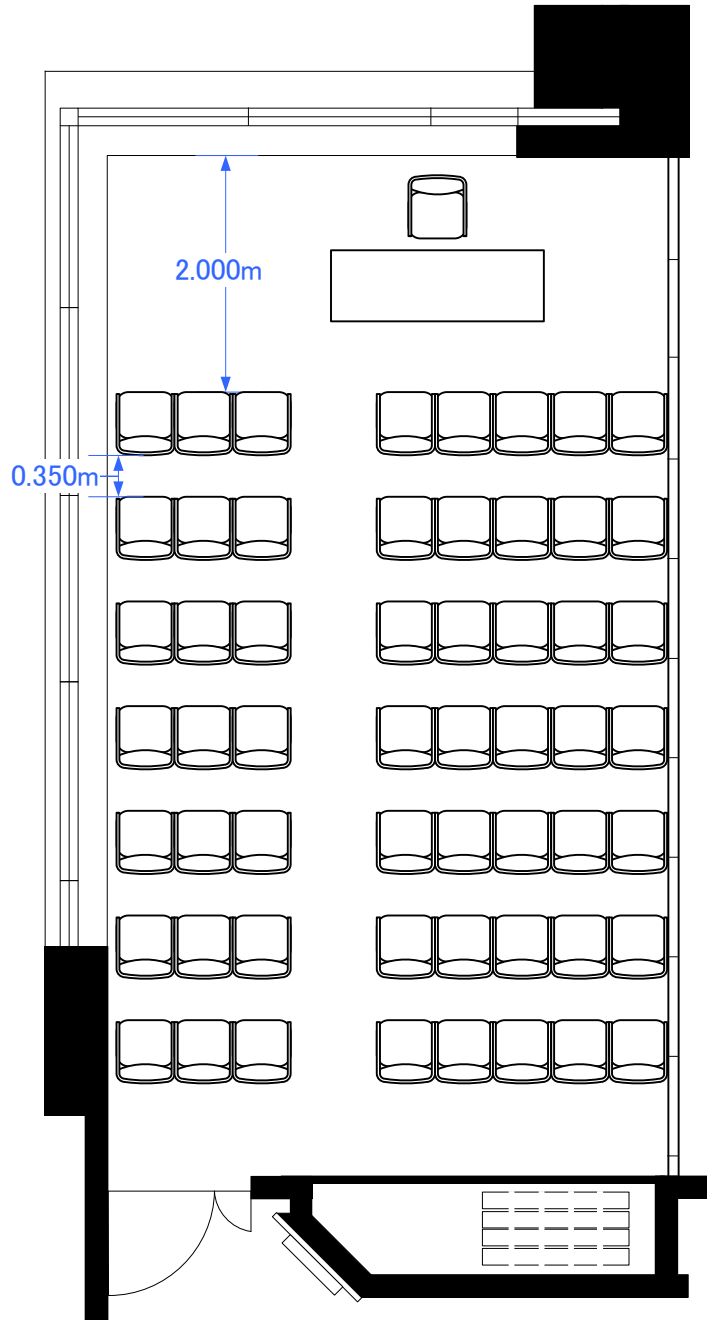

5F「501-S」 スクール形式24席

**STATION
CONFERENCE**

ステーションコンファレンス東京

Scale: 1/60

用紙:A4サイズ

5F「501-S」 シアター形式56席

**STATION
CONFERENCE**

ステーションコンファレンス東京

Scale: 1/60

用紙:A4サイズ

5F「501-S」 口の字24席/コの字型21席

**STATION
CONFERENCE**
ステーションコンファレンス東京

Scale: 1/60

用紙:A4サイズ