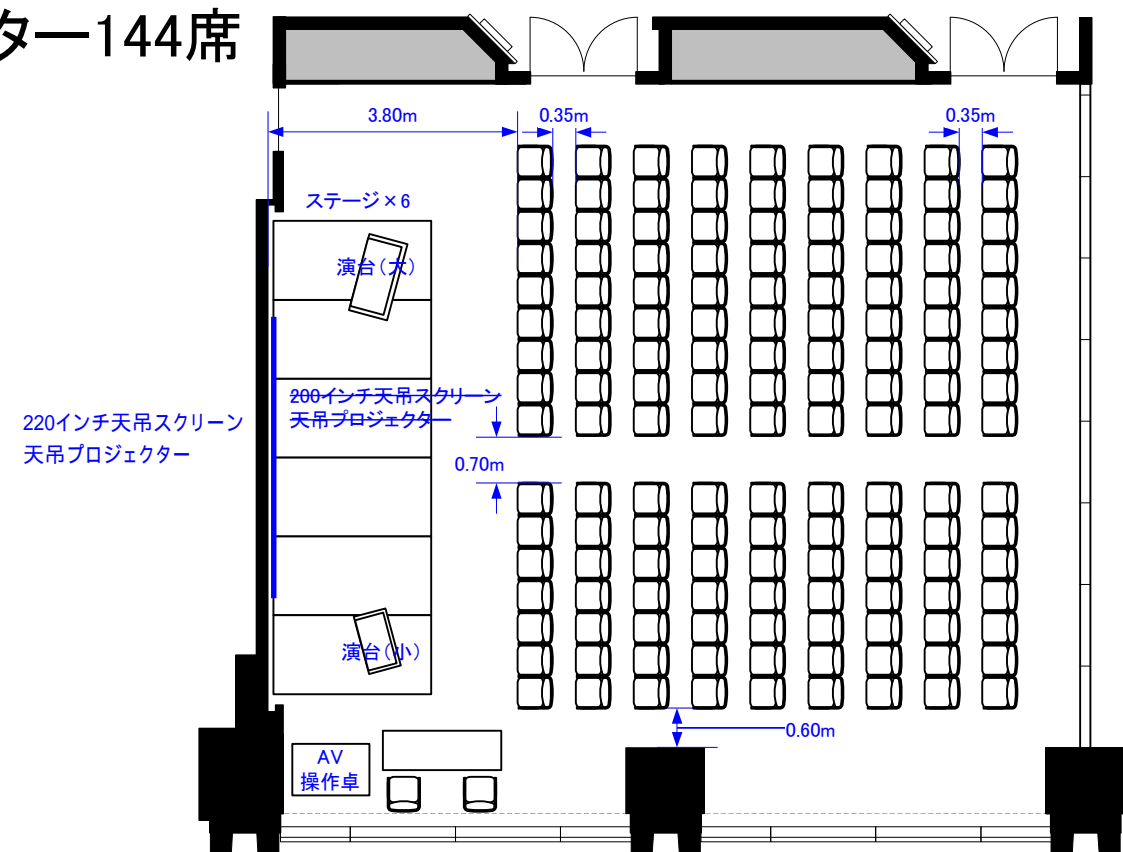

# 501B (150m<sup>2</sup>)

天吊式プロジェクター・スクリーンが、変更になりました。  
(スクリーン:200インチ 220インチ天吊スクリーンに変更)  
(プロジェクター:輝度7,000ルーメン 輝度10,600ルーメンに変更)

## スクール72席

## シアター144席

## コの字36席/ 口の字48席