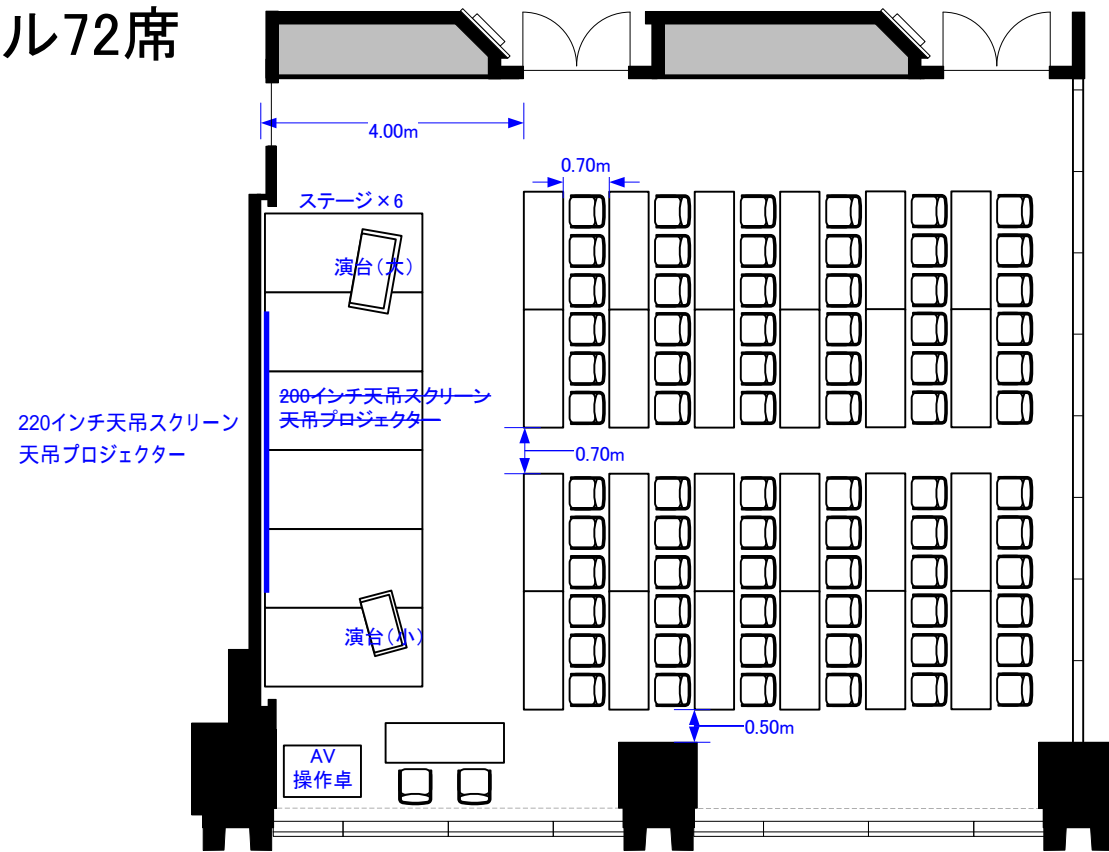

# 501B (150m<sup>2</sup>)

天吊式プロジェクター・スクリーンが、変更になりました。  
(スクリーン:200インチ 220インチ天吊スクリーンに変更)  
(プロジェクター:輝度7,000ルーメン 輝度10,600ルーメンに変更)

## スクール72席

## シアター144席

## コの字36席/ 口の字48席