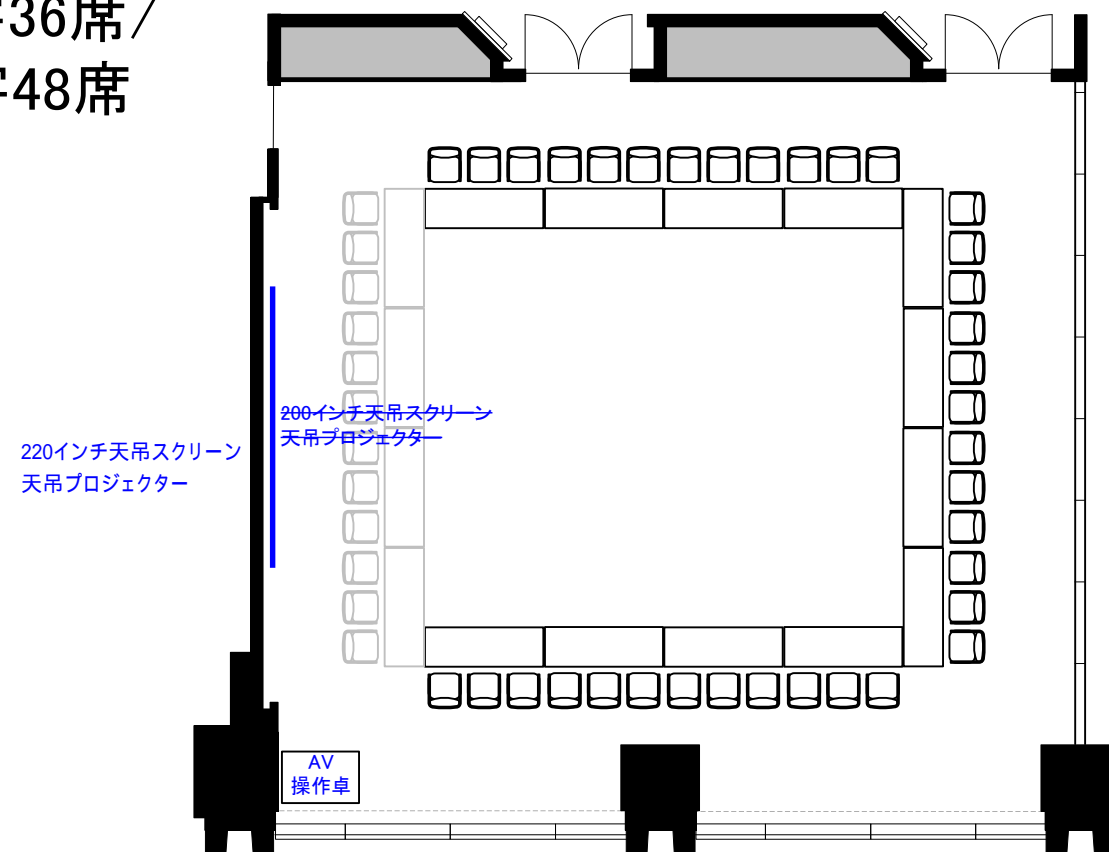

コの字36席/ 口の字48席