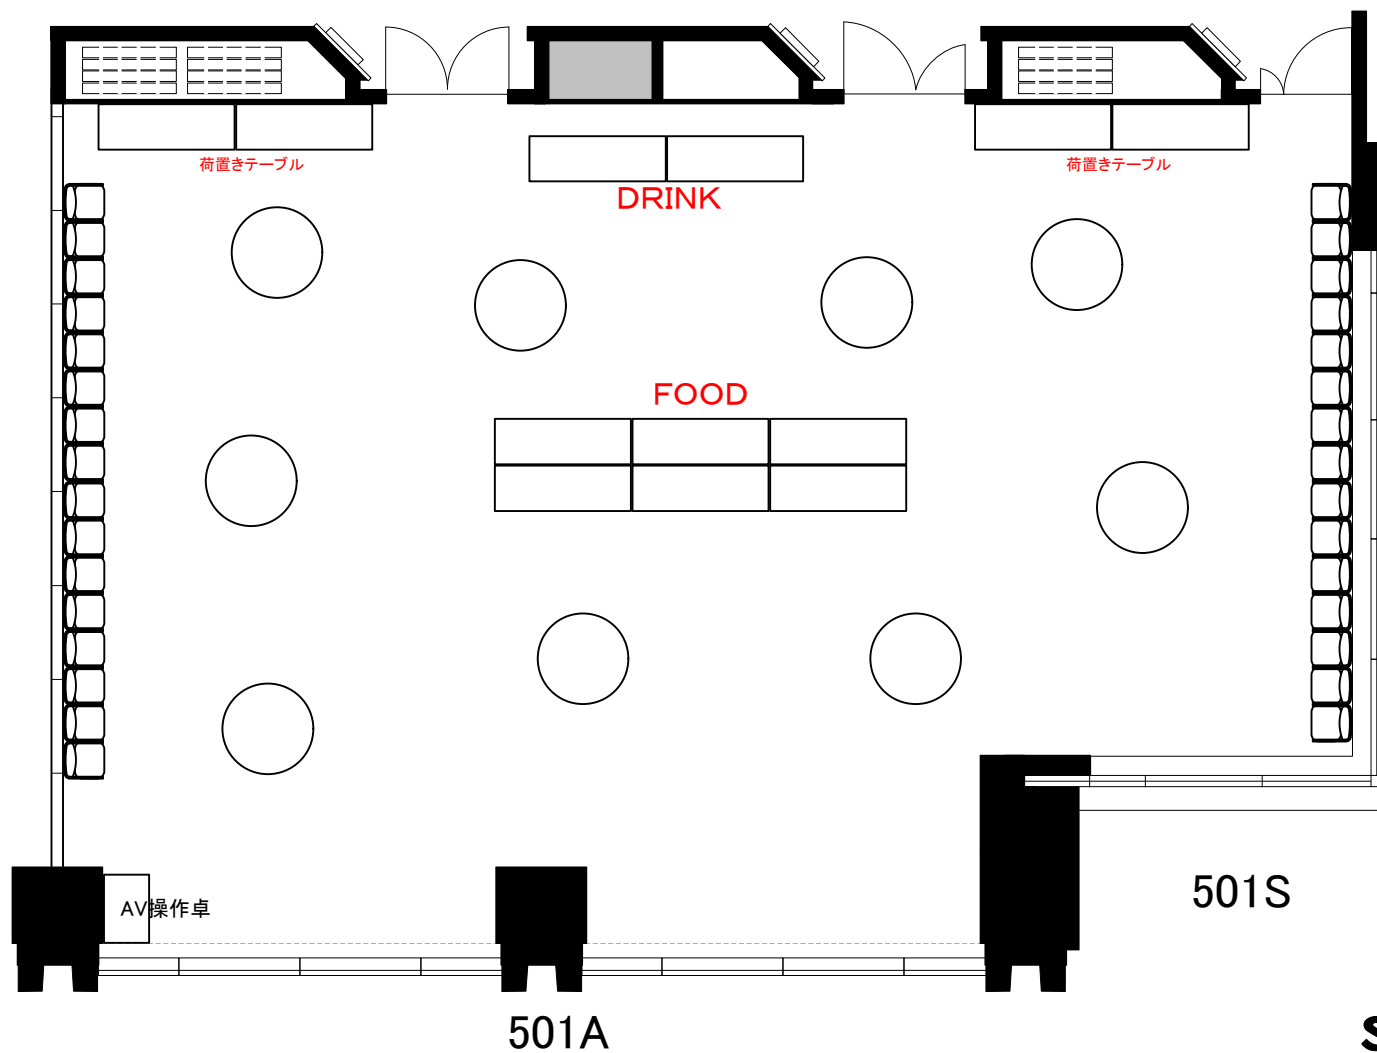

# 5F「501-A+S」 スクール型式108席

5F「501-A+S」 シアター型式228席

5F「501-A+S」 スクール型式72席, シアター型式84席 (計156席)

# 5F「501-A+S」パーティレイアウト

70人~90人  
程度

0 0.5 1 2 3 4 5m Scale: 1/100 用紙:A4サイズ

**STATION  
CONFERENCE**  
ステーションコンファレンス東京