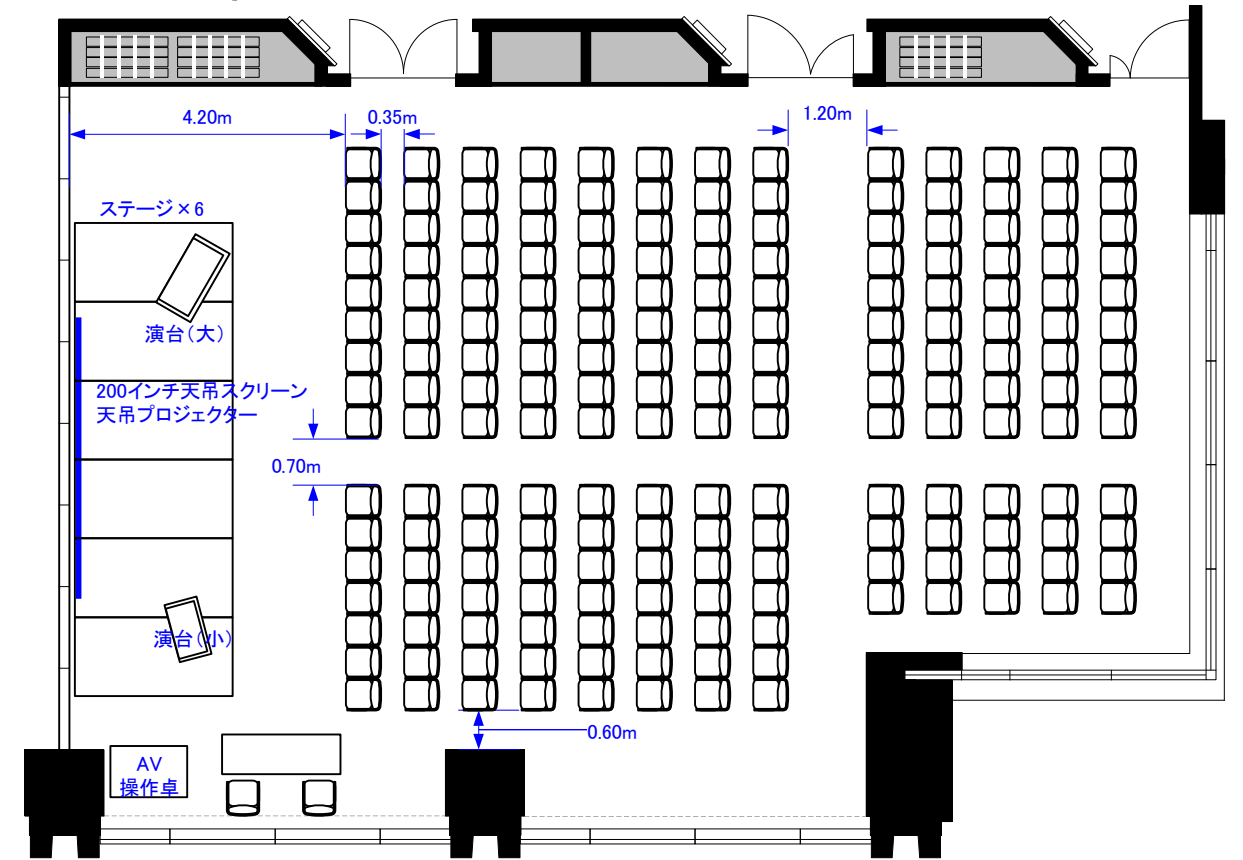

501AS (202m²)

天吊プロジェクターのスペックが、変更になりました。
(プロジェクター: 輝度7,000ルーメン 輝度10,600ルーメンに変更)

スクール99席

シアター193席

立食70~90名