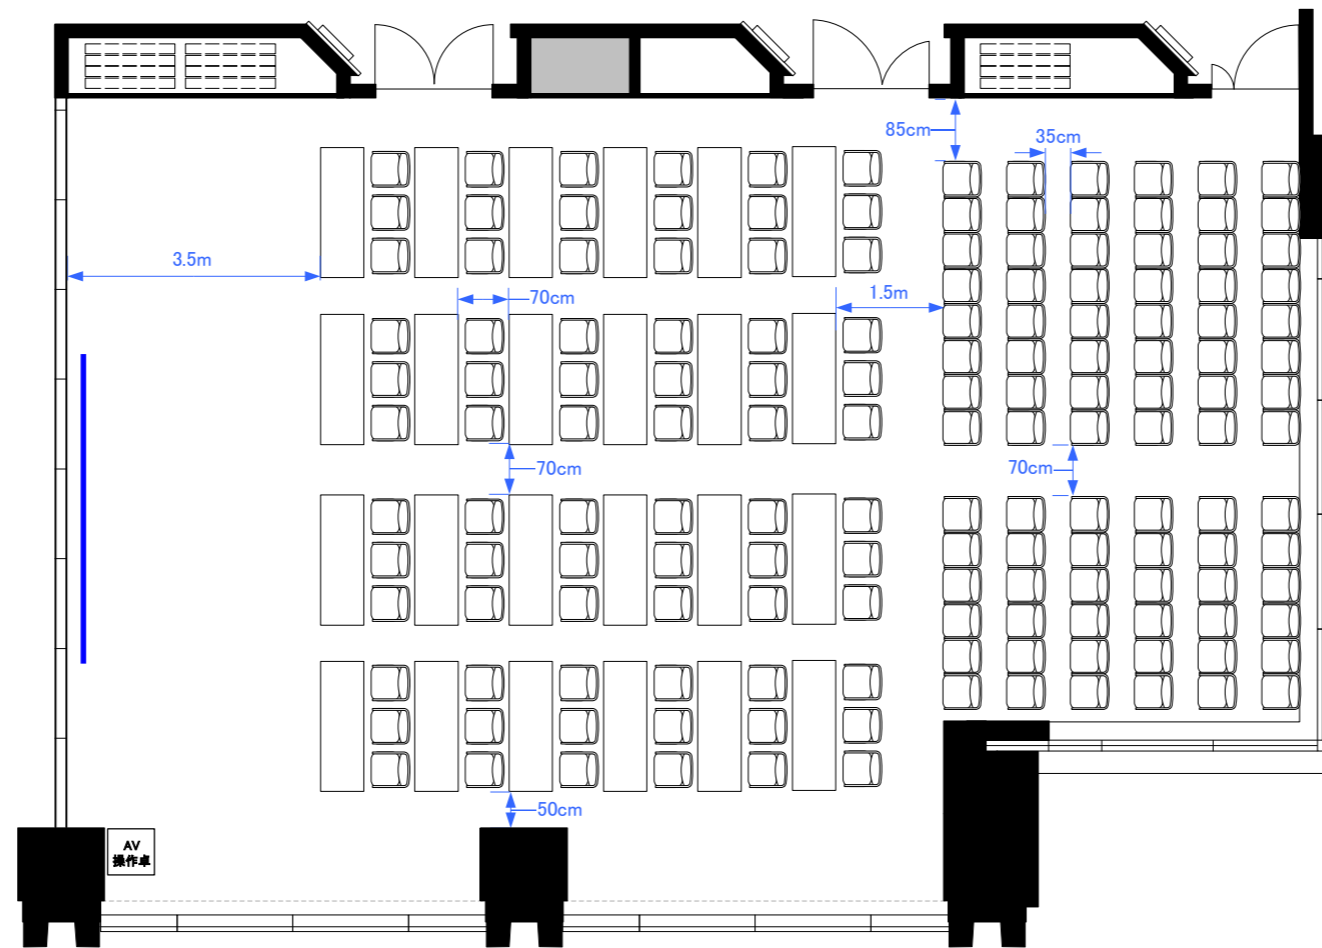

# 5F「501-A+S」 スクール型式108席

5F「501-A+S」 シアター型式228席

5F「501-A+S」 スクール型式72席, シアター型式84席 (計156席)

# 5F「501-A+S」パーティレイアウト

70人~90人  
程度

0 0.5 1 2 3 4 5m Scale: 1/100 用紙:A4サイズ

**STATION  
CONFERENCE**  
ステーションコンファレンス東京