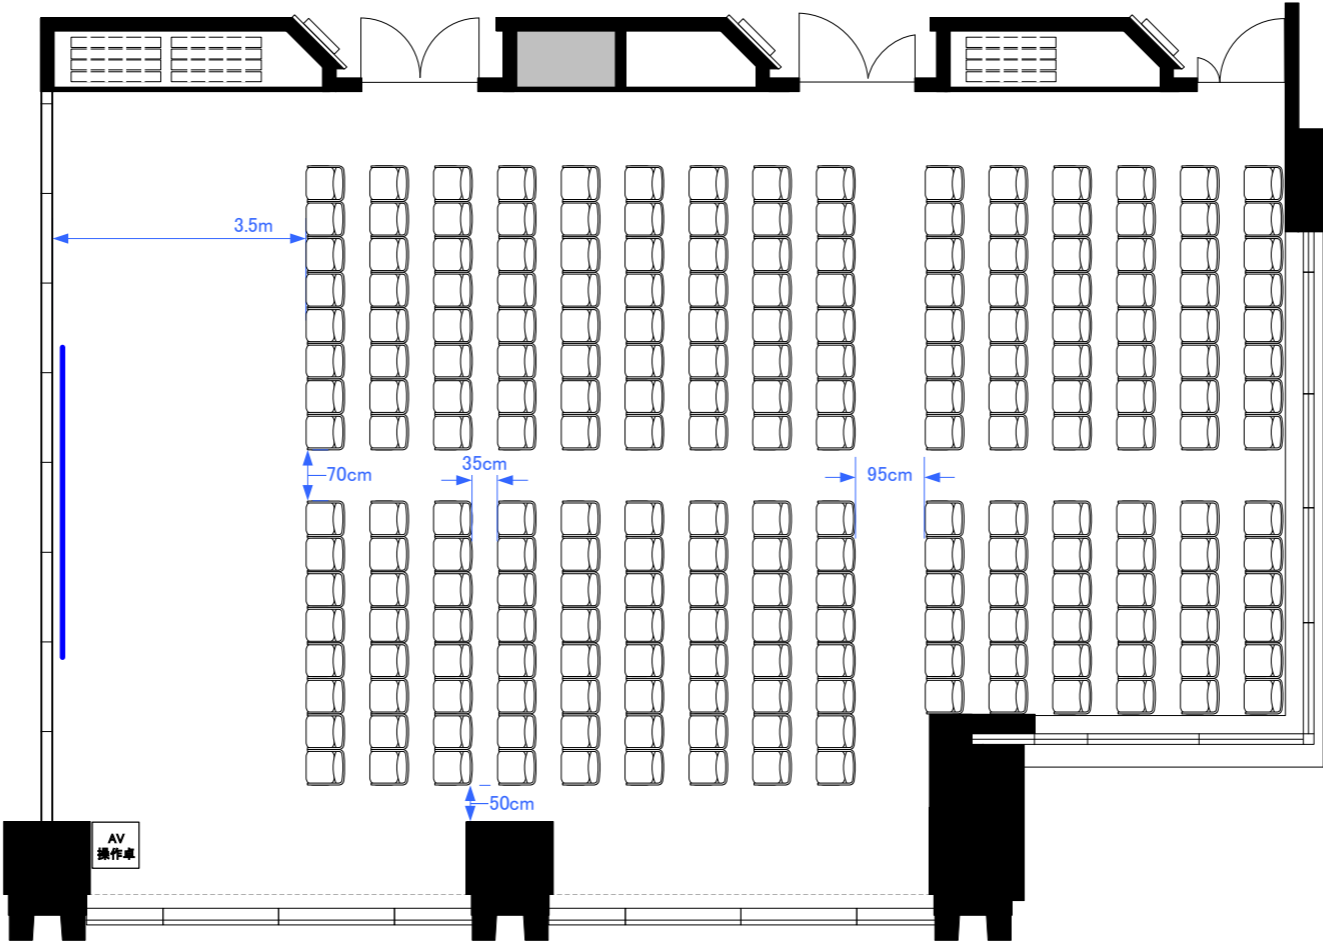

# 5F「501-A+S」 スクール型式108席

5F「501-A+S」 シアター型式228席

5F「501-A+S」 スクール型式72席, シアター型式84席 (計156席)

# 5F「501-A+S」パーティレイアウト

70人~90人  
程度

0 0.5 1 2 3 4 5m Scale: 1/100 用紙:A4サイズ

**STATION  
CONFERENCE**  
ステーションコンファレンス東京