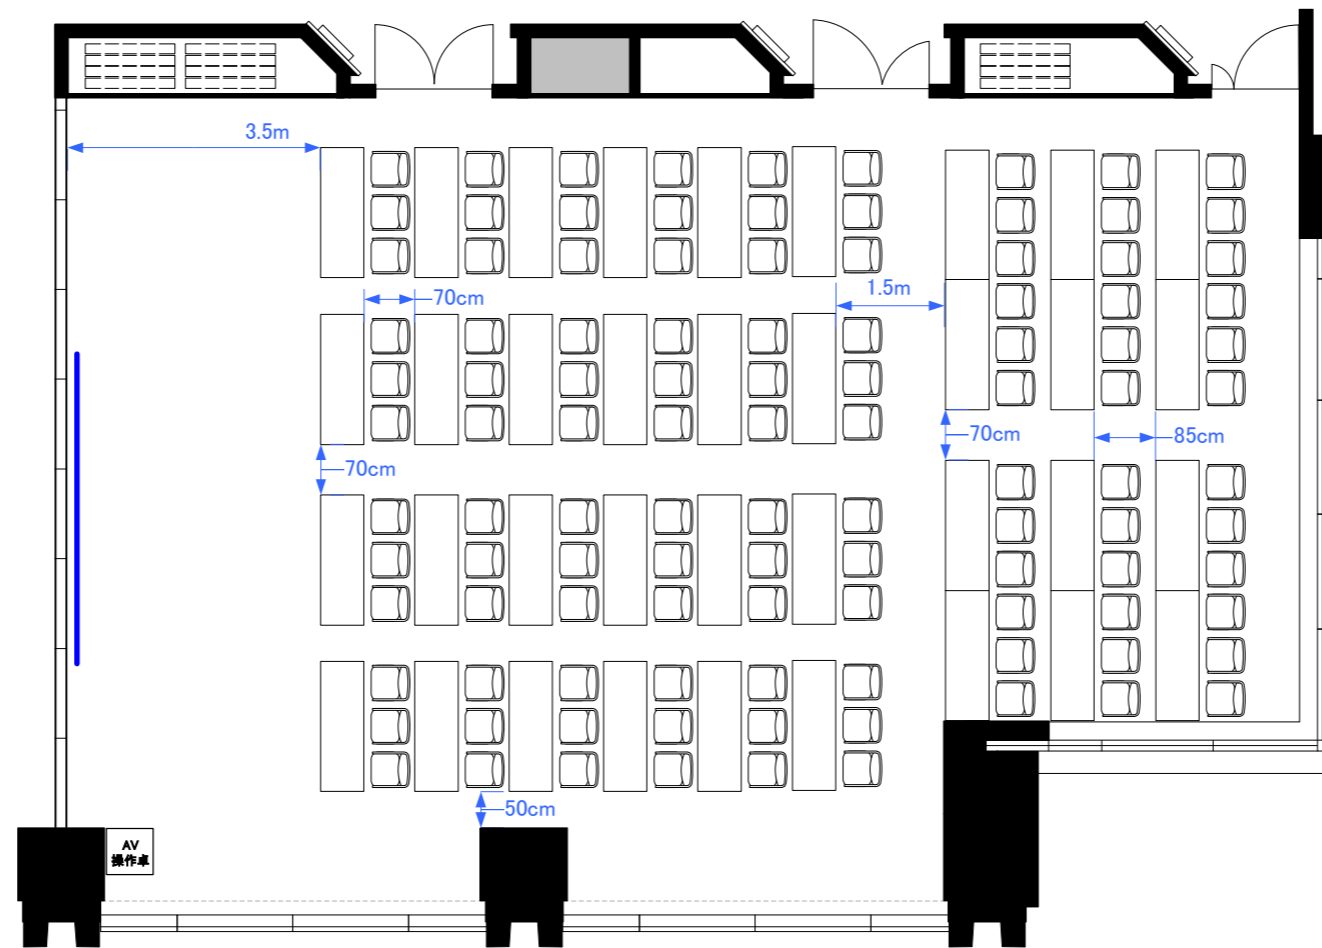

# 5F「501-A+S」 スクール型式108席

5F「501-A+S」 シアター型式228席

5F「501-A+S」 スクール型式72席, シアター型式84席 (計156席)

# 5F「501-A+S」パーティレイアウト

70人~90人  
程度

0 0.5 1 2 3 4 5m Scale: 1/100 用紙:A4サイズ

**STATION  
CONFERENCE**  
ステーションコンファレンス東京