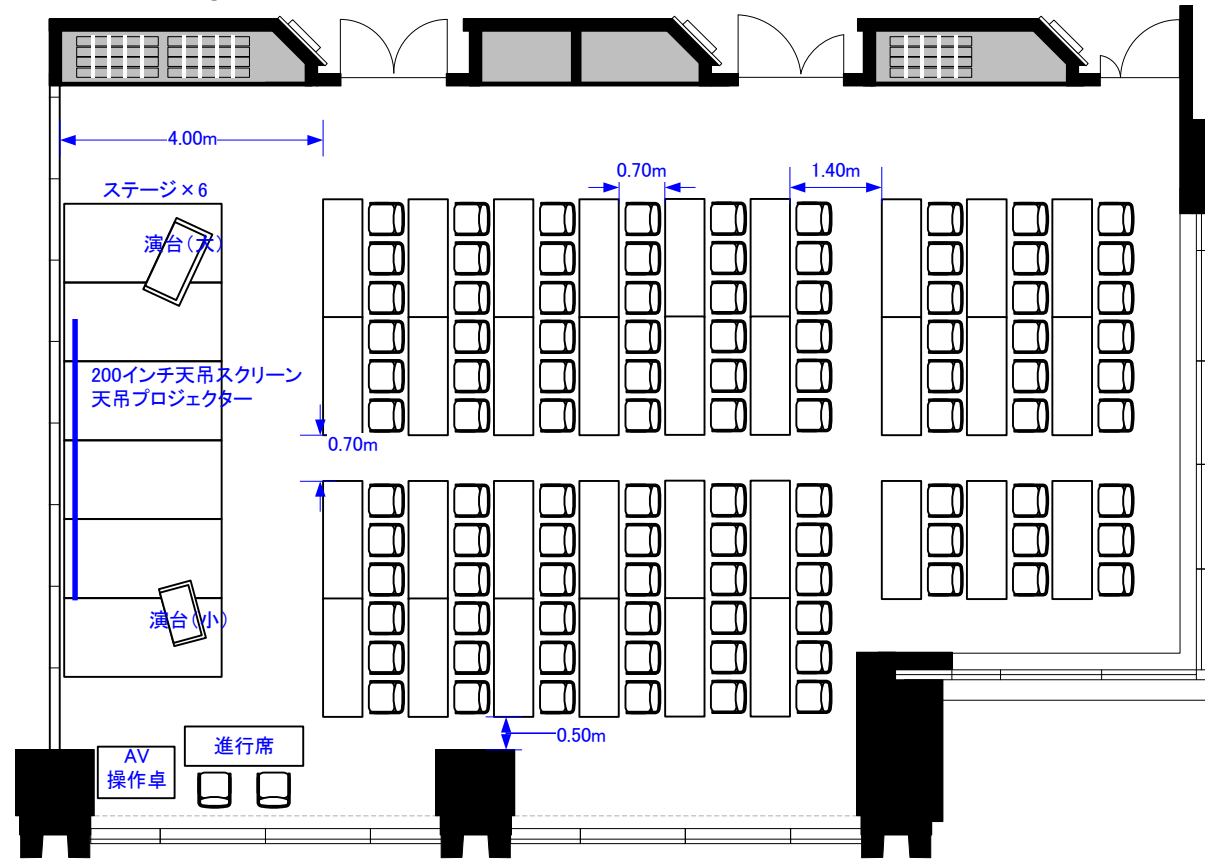

501AS (202m²)

天吊プロジェクターのスペックが、変更になりました。
(プロジェクター: 輝度7,000ルーメン 輝度10,600ルーメンに変更)

スクール99席

シアター193席

立食70~90名