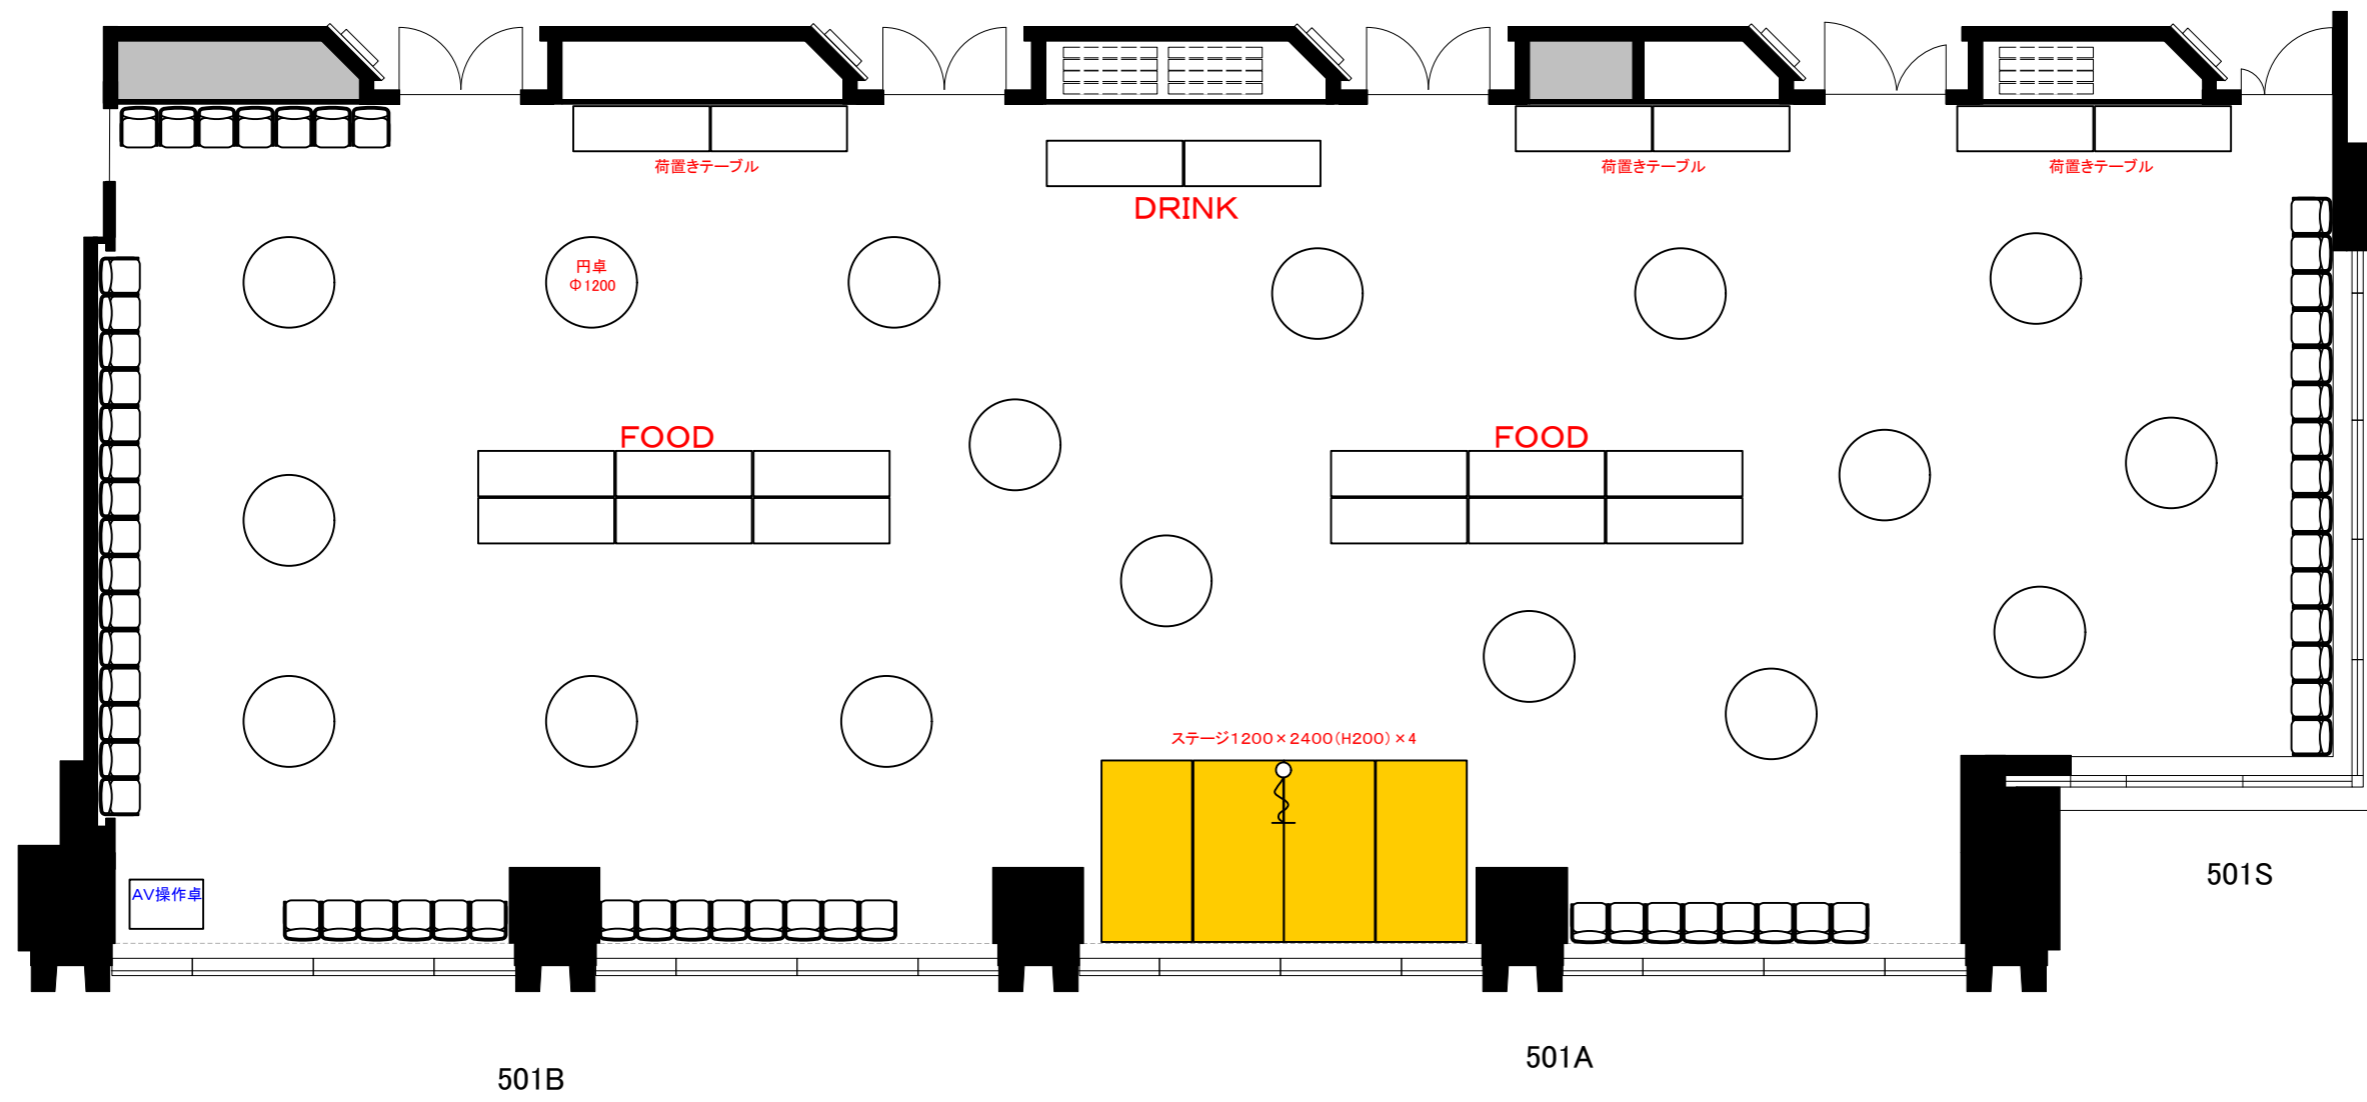

5F「501-A+B+S(サピアホール)」 スクール型式216席

5F「501-A+B+S(サピアホール)」シアター型式436席

5F「501-A+B+S(サピアホール)」 スクール型式120席, シアター型式196席 (計316席)

5F「501-A+B+S(サピアホール)」 パーティレイアウト

150人～200人程度

※図面上に御座います、マイクスタンド・ステージに付きましては  
有料備品となっております。また、数に限りが御座いますので予めご了承下さい。