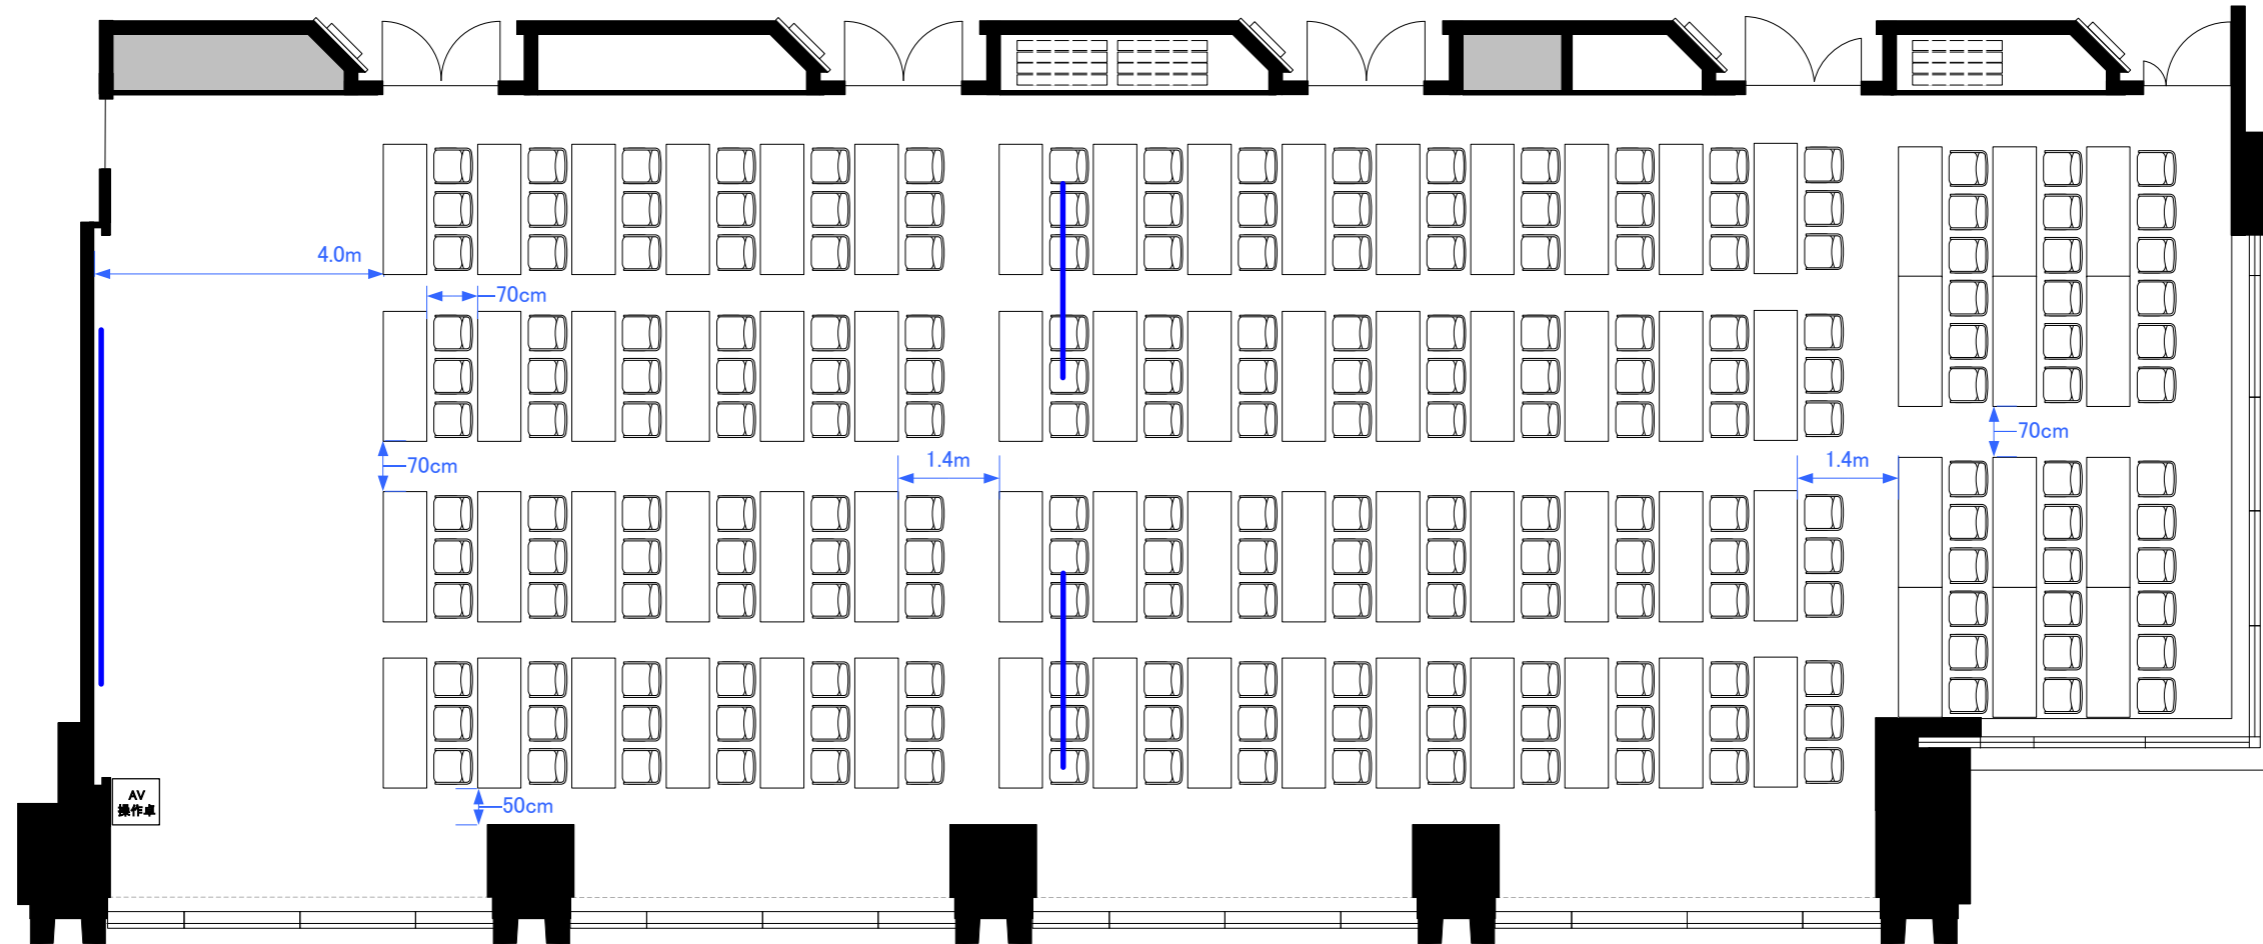

5F「501-A+B+S(サピアホール)」 スクール型式216席

5F「501-A+B+S(サピアホール)」シアター型式436席

5F「501-A+B+S(サピアホール)」 スクール型式120席, シアター型式196席 (計316席)

5F「501-A+B+S(サピアホール)」 パーティレイアウト

150人～200人程度

※図面上に御座います、マイクスタンド・ステージに付きましては  
有料備品となっております。また、数に限りが御座いますので予めご了承下さい。