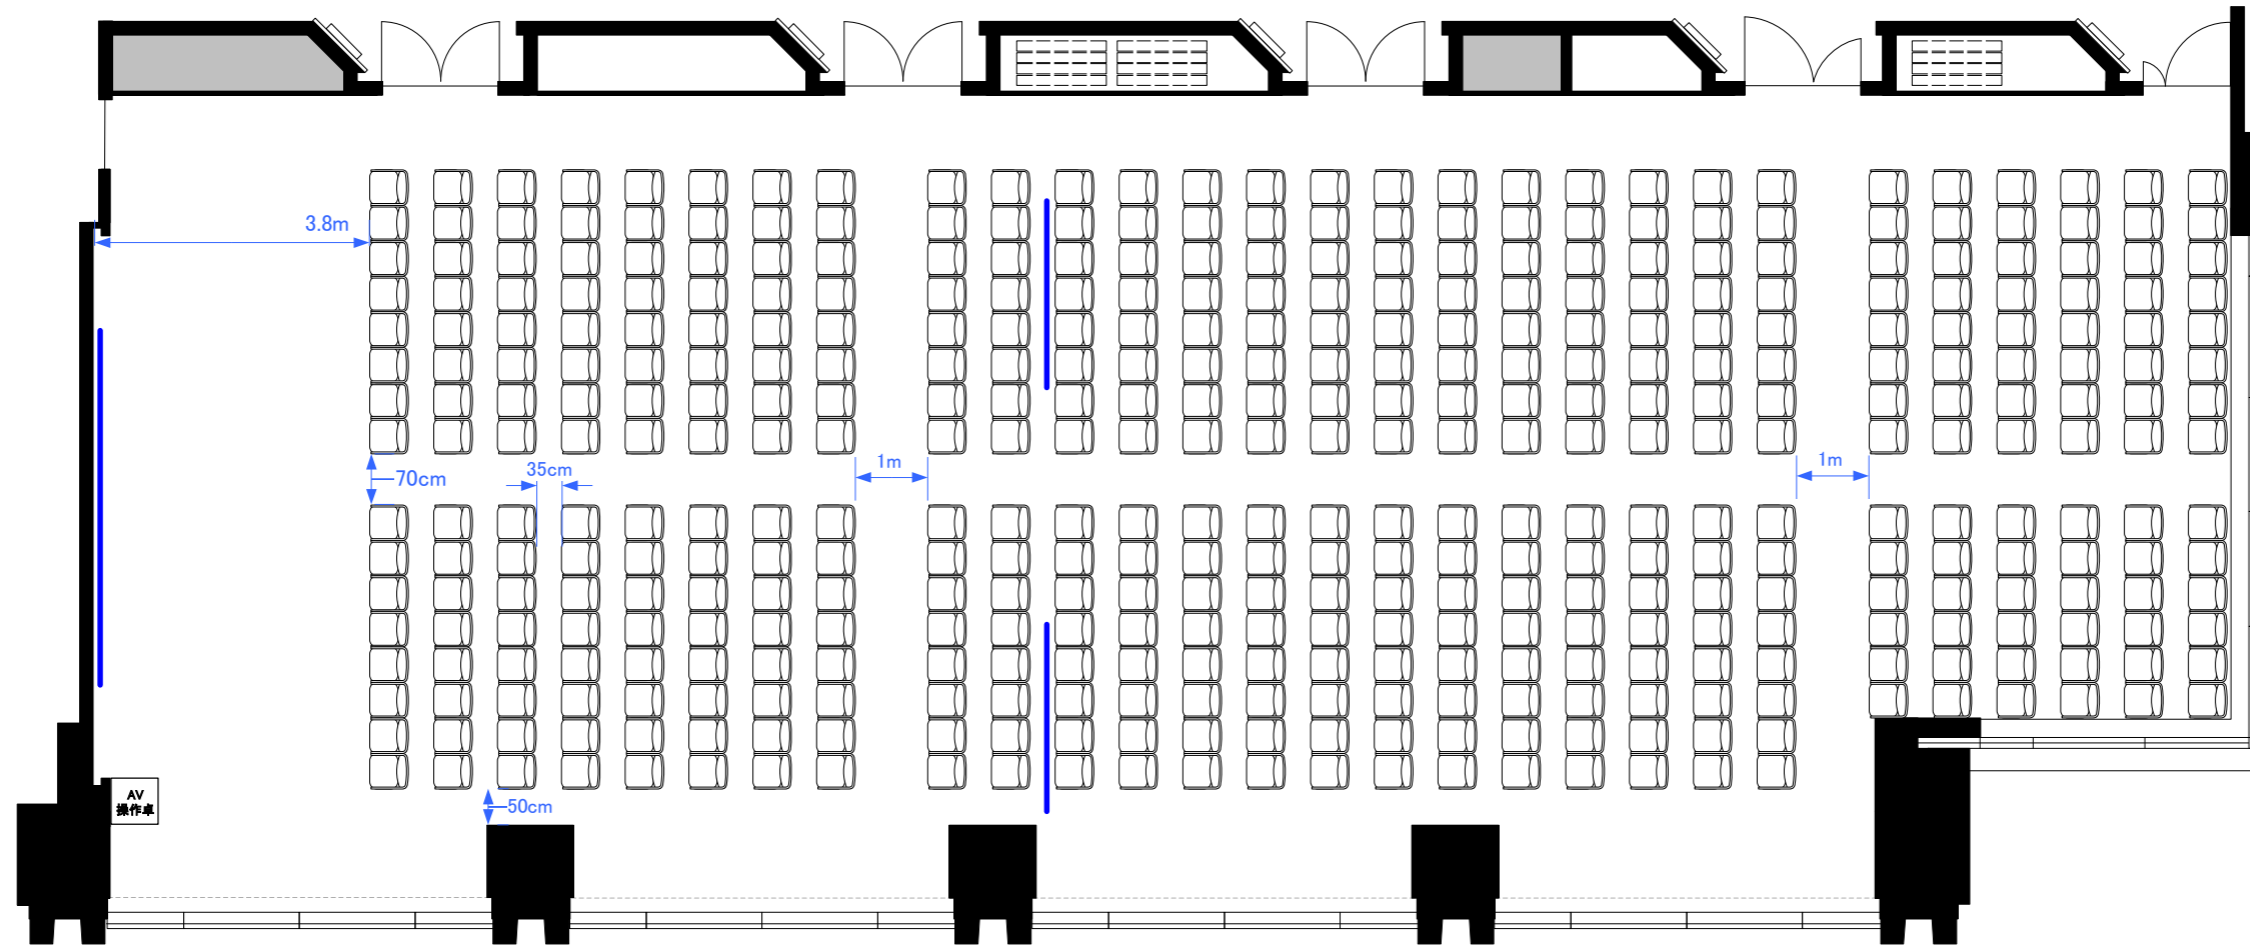

5F「501-A+B+S(サピアホール)」 スクール型式216席

5F「501-A+B+S(サピアホール)」シアター型式436席

5F「501-A+B+S(サピアホール)」 スクール型式120席, シアター型式196席 (計316席)

5F「501-A+B+S(サピアホール)」 パーティレイアウト

150人～200人程度

※図面上に御座います、マイクスタンド・ステージに付きましては  
有料備品となっております。また、数に限りが御座いますので予めご了承下さい。