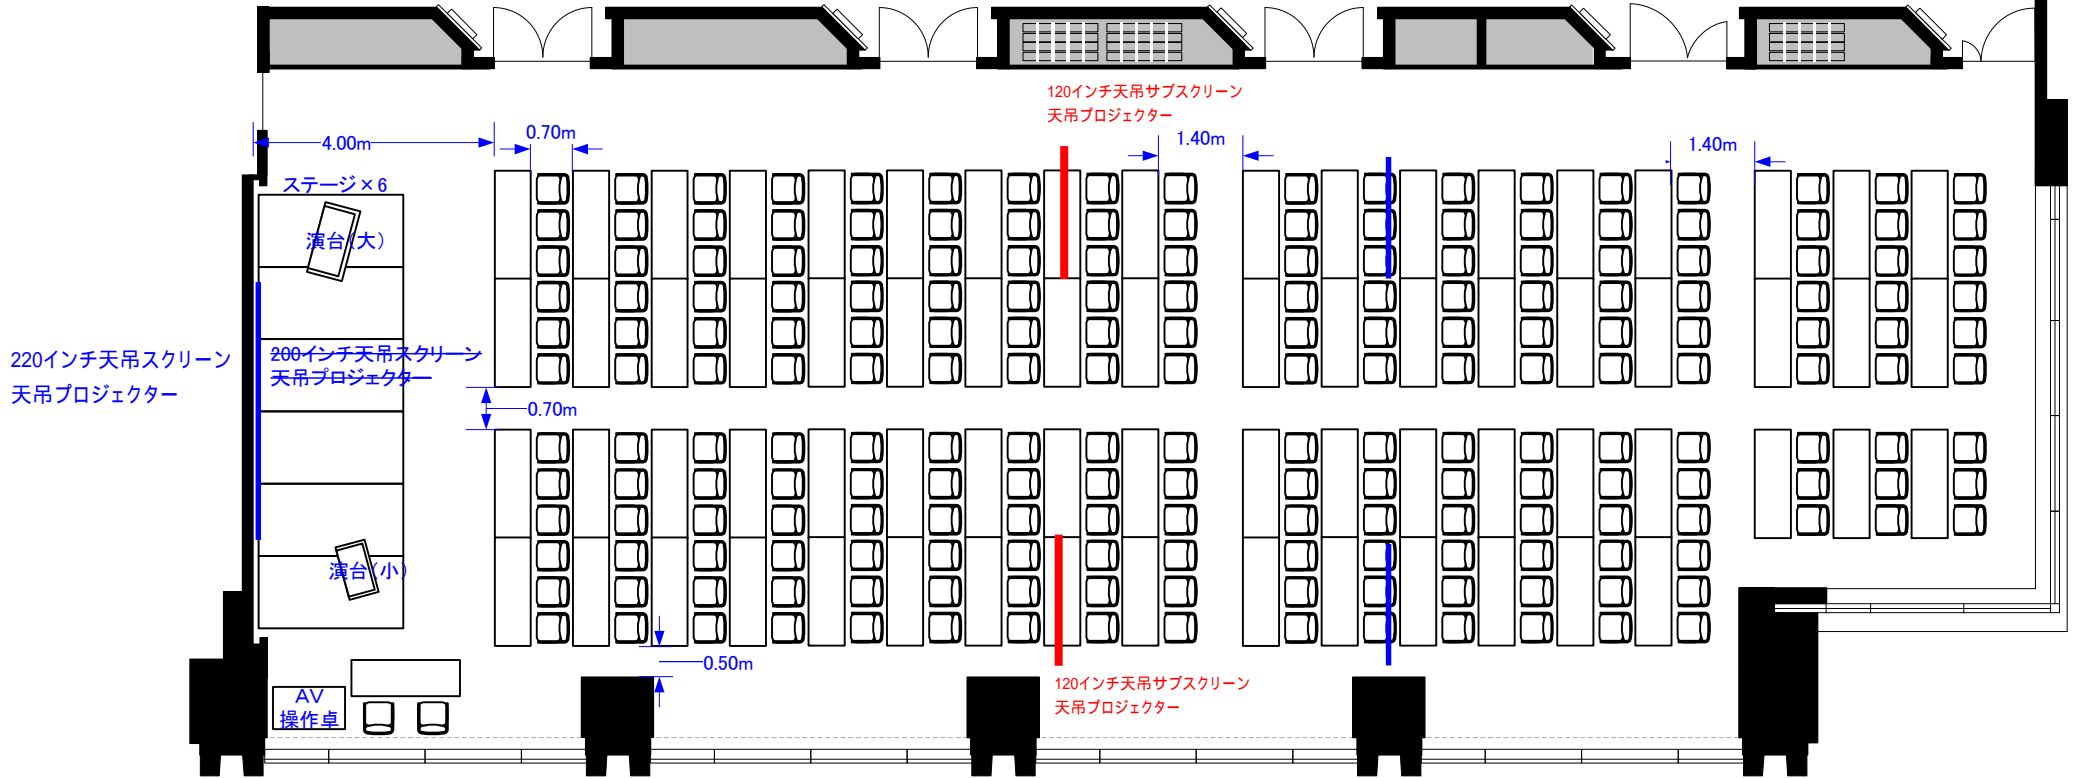

501ABS (353m²)

天吊プロジェクター・スクリーンが、変更になりました。
 (メイン)
 (スクリーン:200インチ 220インチ天吊スクリーンに変更)
 (プロジェクター:輝度7,000ルーメン 輝度10,600ルーメン)
 (サブ)
 (スクリーン:100インチ 120インチ天吊サブスクリーンに変更)
 (プロジェクター:輝度3,500ルーメン 輝度6,000ルーメン)

スクール207席

シアター401席

立食130~170名