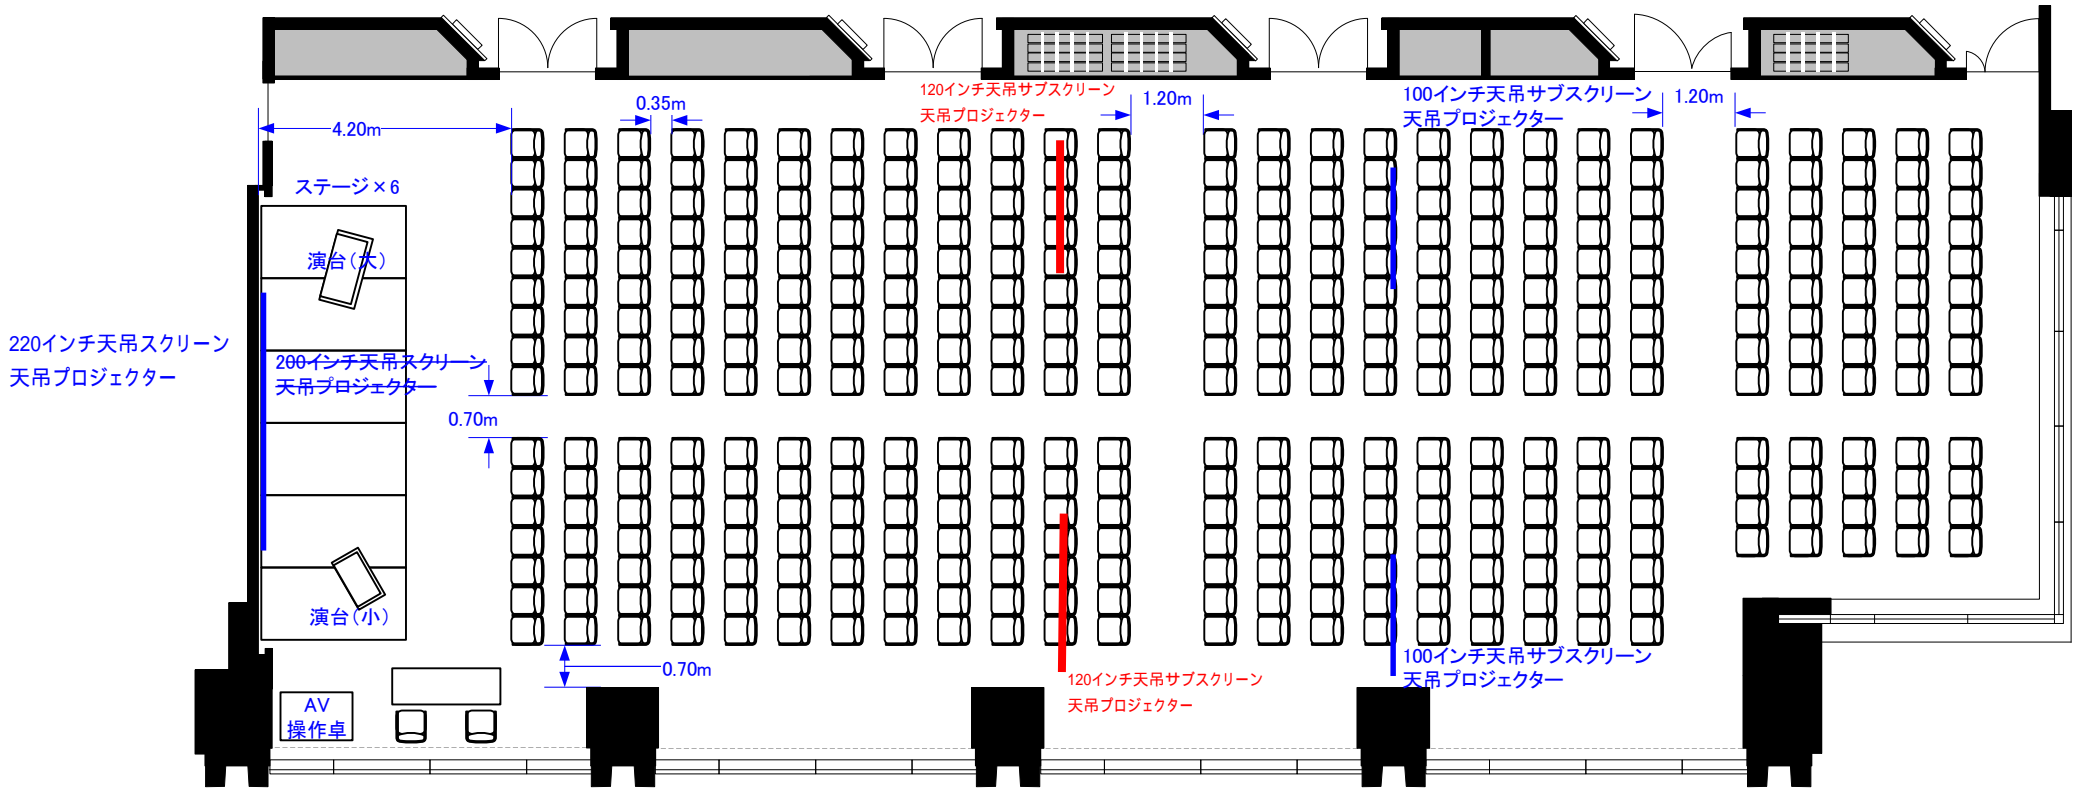

501ABS (353m²)

天吊プロジェクター・スクリーンが、変更になりました。
 (メイン)
 (スクリーン:200インチ 220インチ天吊スクリーンに変更)
 (プロジェクター:輝度7,000ルーメン 輝度10,600ルーメン)
 (サブ)
 (スクリーン:100インチ 120インチ天吊サブスクリーンに変更)
 (プロジェクター:輝度3,500ルーメン 輝度6,000ルーメン)

スクール207席

シアター401席

立食130~170名