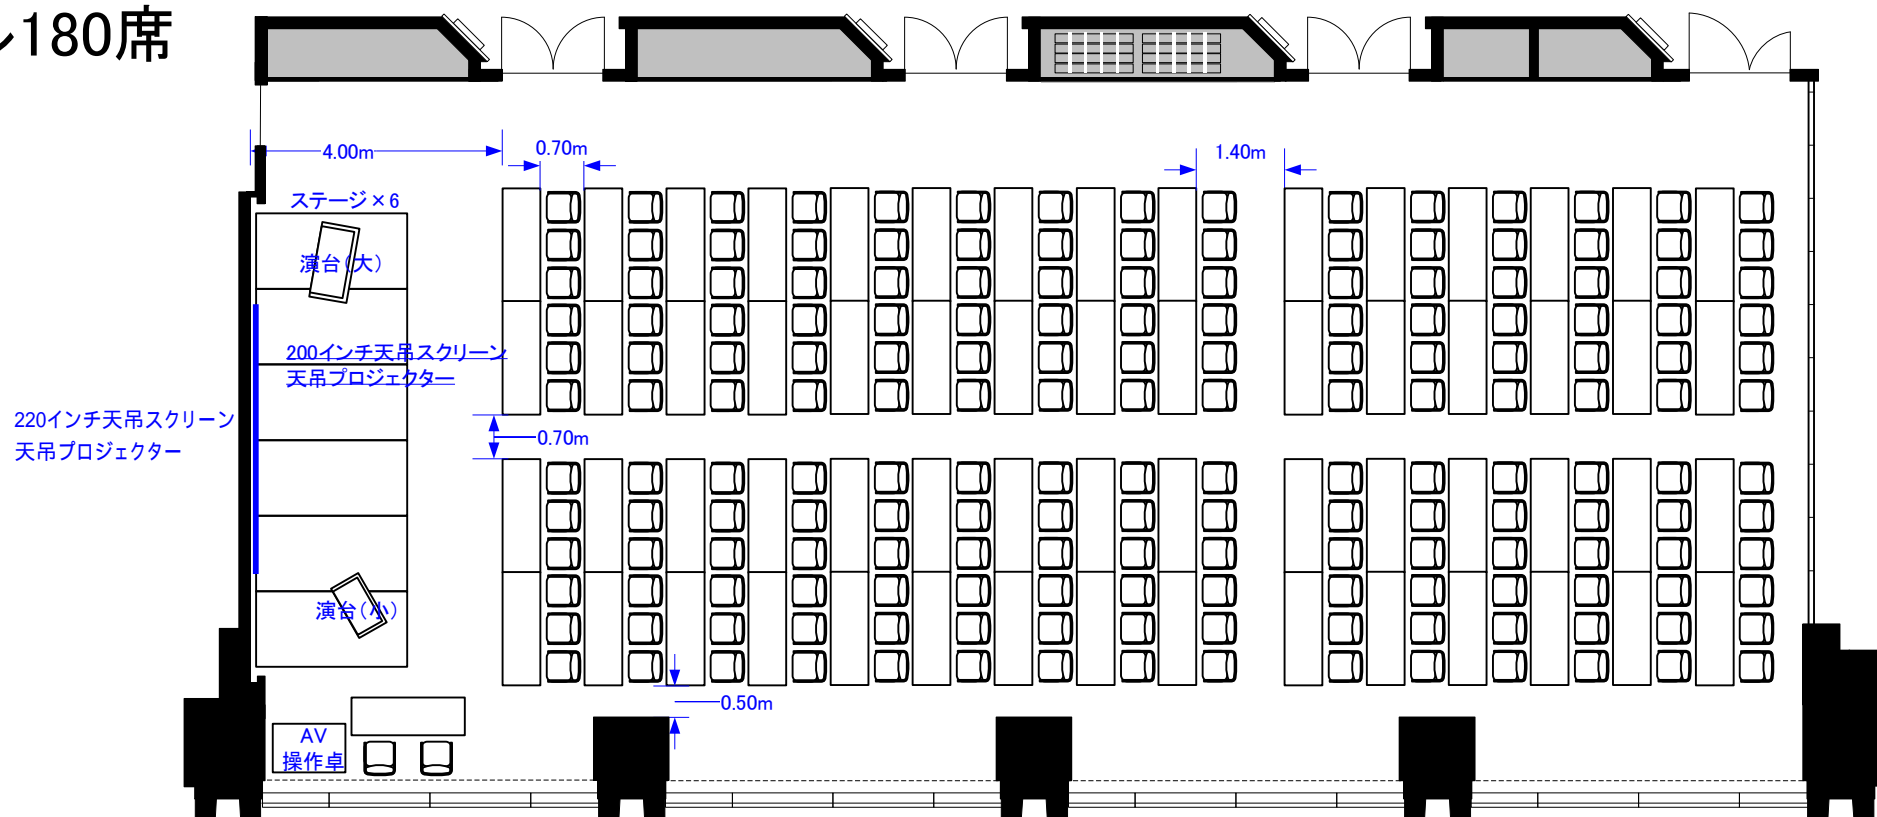

スクール180席

シアター336席

立食110~140名