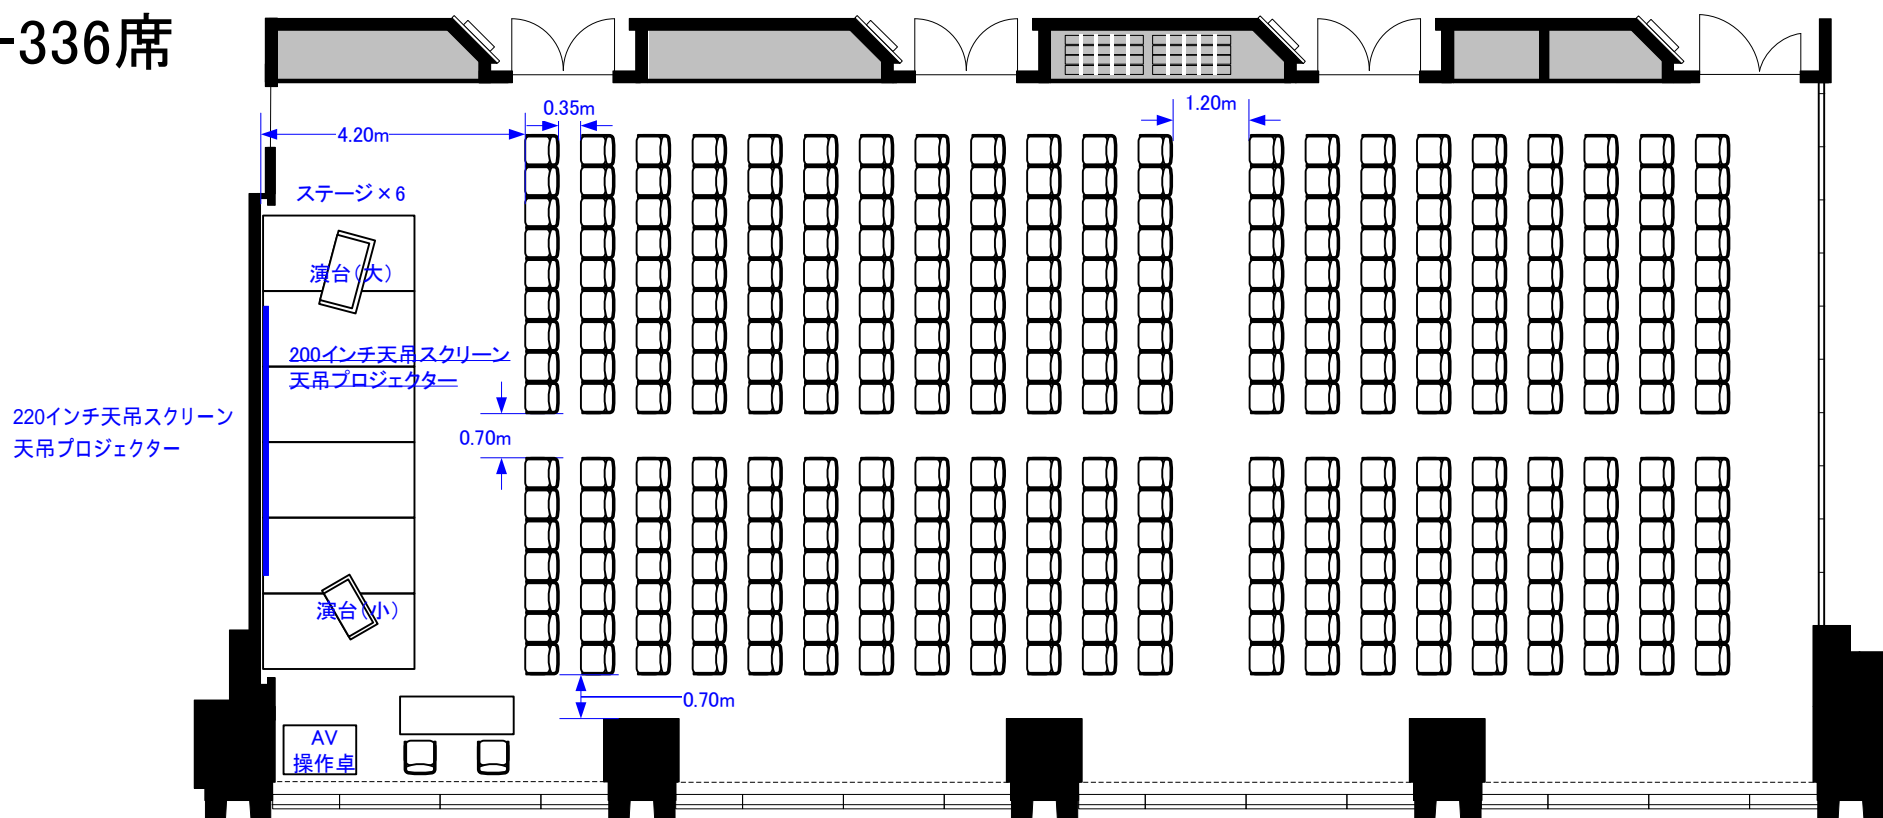

スクール180席

シアター336席

立食110~140名