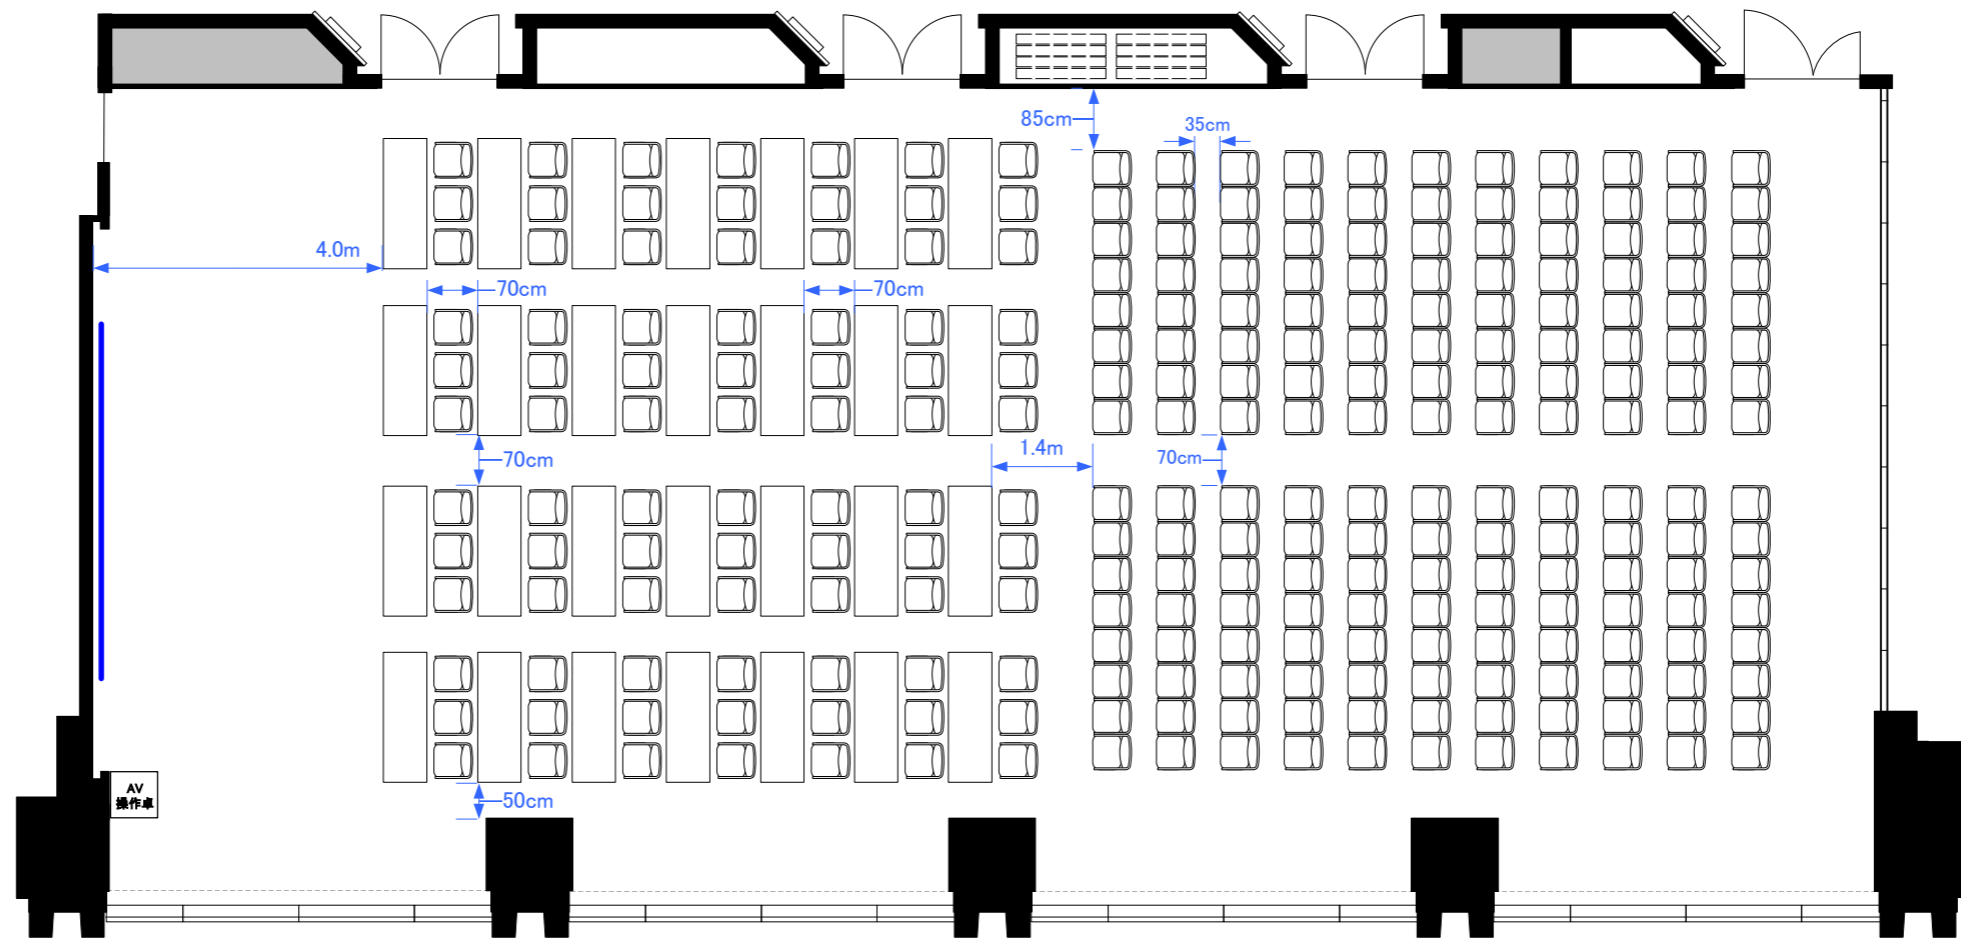

# 5F「501-A+B」 スクール型式180席

5F「501-A+B」 シアター型式352席

5F「501-A+B」 スクール型式84席, シアター型式176席 (計260席)

# 5F「501-A+B」 パーティレイアウト

110人~140人程度

0 0.5 1 2 3 4 5m Scale: 1/100 用紙:A4サイズ

**STATION  
CONFERENCE**  
ステーションコンファレンス東京