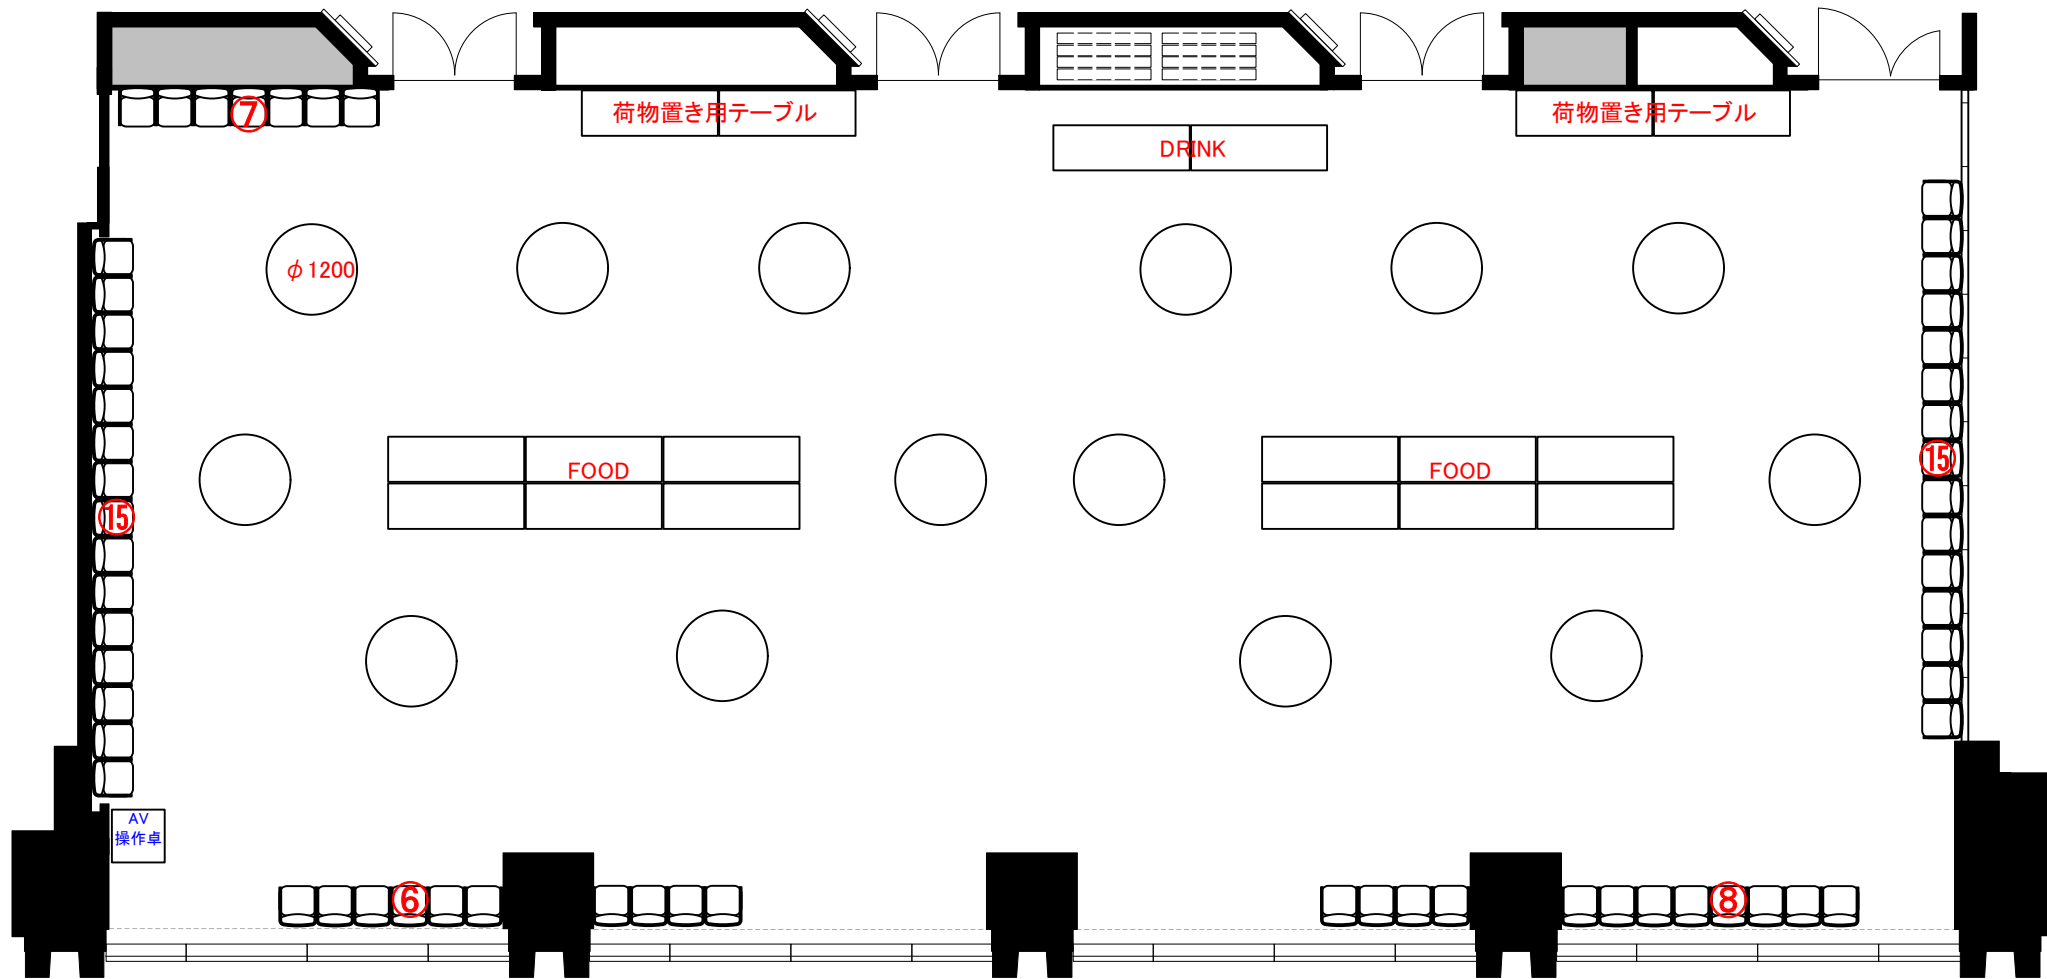

# 5F「501-A+B」 スクール型式180席

5F「501-A+B」 シアター型式352席

5F「501-A+B」 スクール型式84席, シアター型式176席 (計260席)

# 5F「501-A+B」 パーティレイアウト

110人~140人程度

0 0.5 1 2 3 4 5m Scale: 1/100 用紙:A4サイズ

**STATION  
CONFERENCE**  
ステーションコンファレンス東京