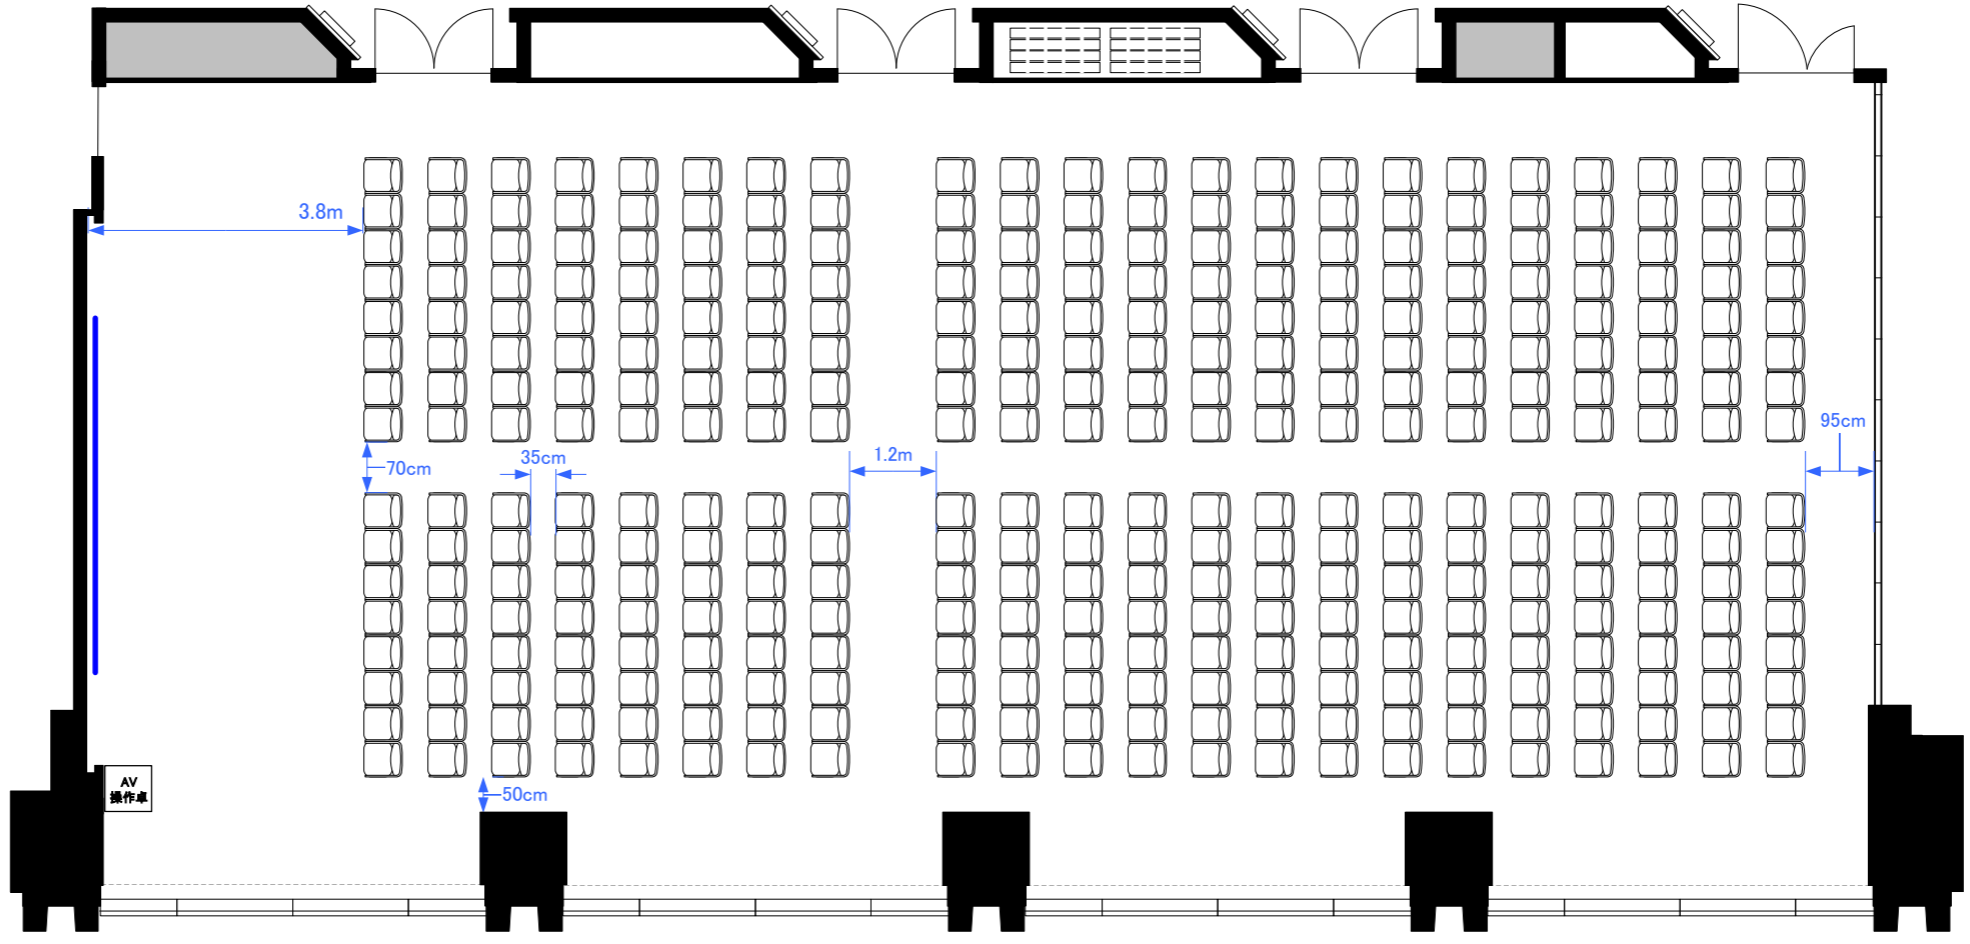

# 5F「501-A+B」 スクール型式180席

5F「501-A+B」 シアター型式352席

5F「501-A+B」 スクール型式84席, シアター型式176席 (計260席)

# 5F「501-A+B」 パーティレイアウト

110人~140人程度

0 0.5 1 2 3 4 5m Scale: 1/100 用紙:A4サイズ

**STATION  
CONFERENCE**  
ステーションコンファレンス東京