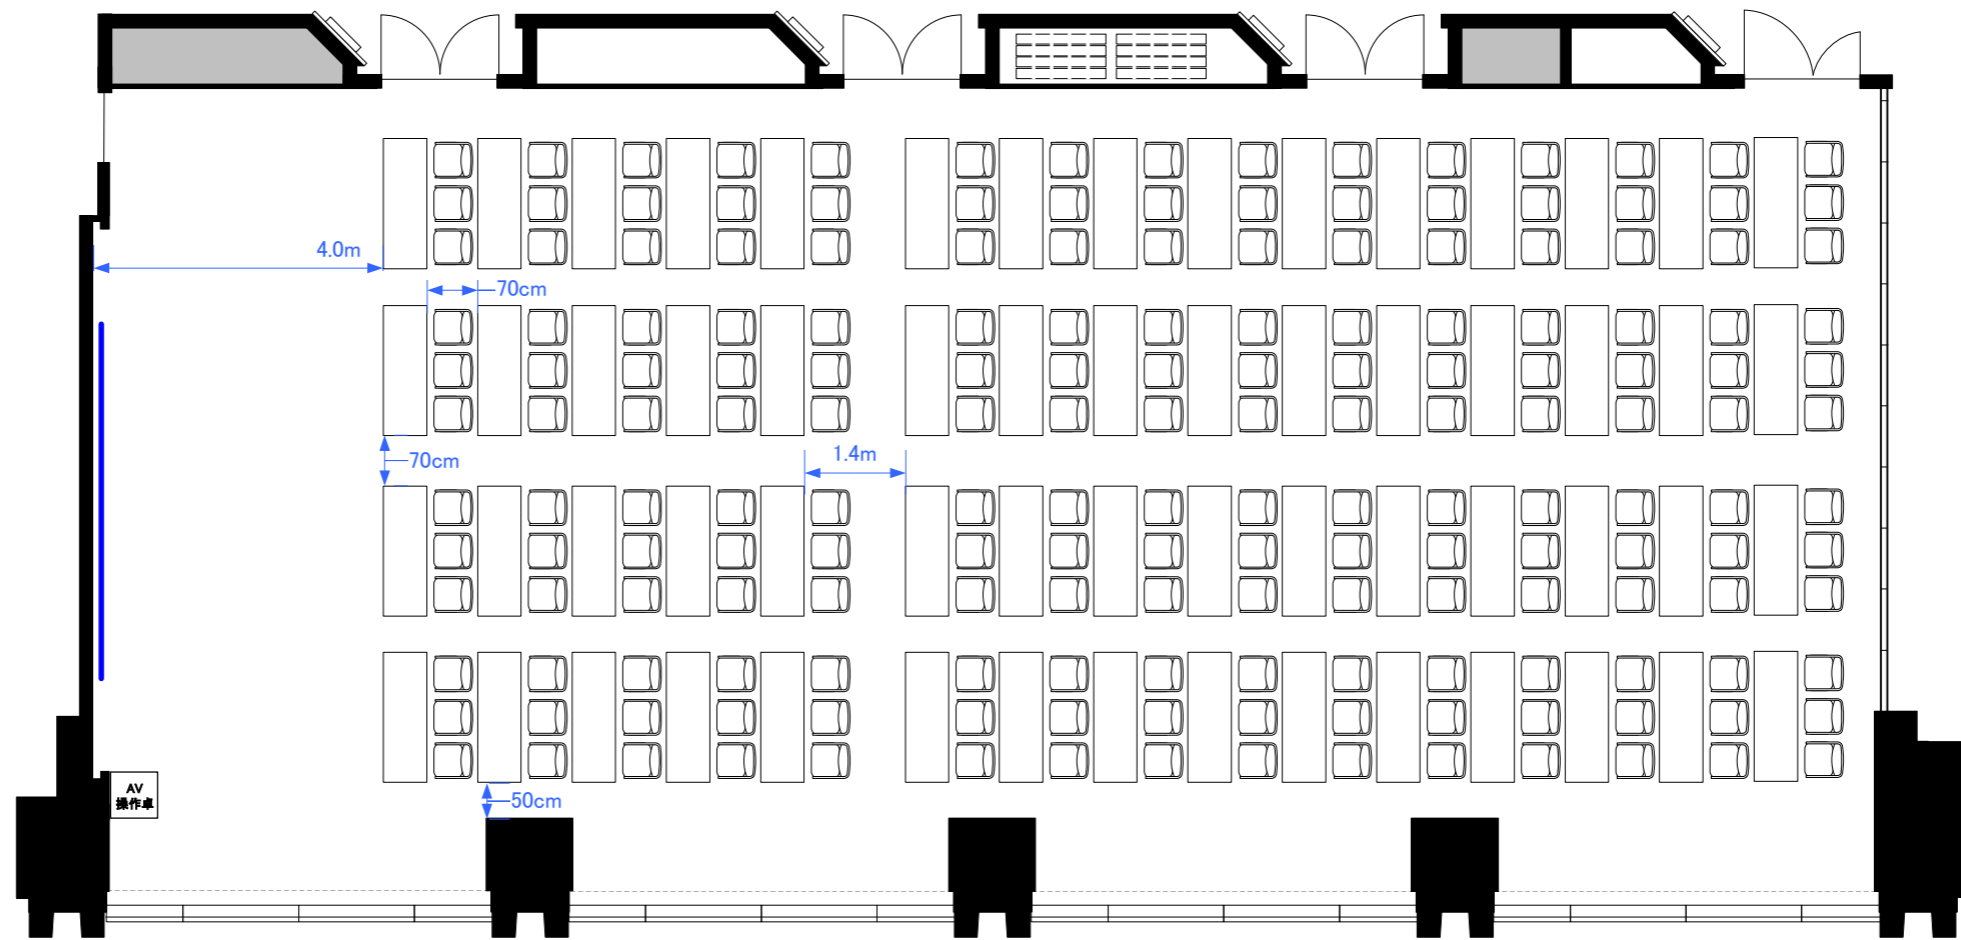

# 5F「501-A+B」 スクール型式180席

5F「501-A+B」 シアター型式352席

5F「501-A+B」 スクール型式84席, シアター型式176席 (計260席)

# 5F「501-A+B」 パーティレイアウト

110人~140人程度

0 0.5 1 2 3 4 5m Scale: 1/100 用紙:A4サイズ

**STATION  
CONFERENCE**  
ステーションコンファレンス東京