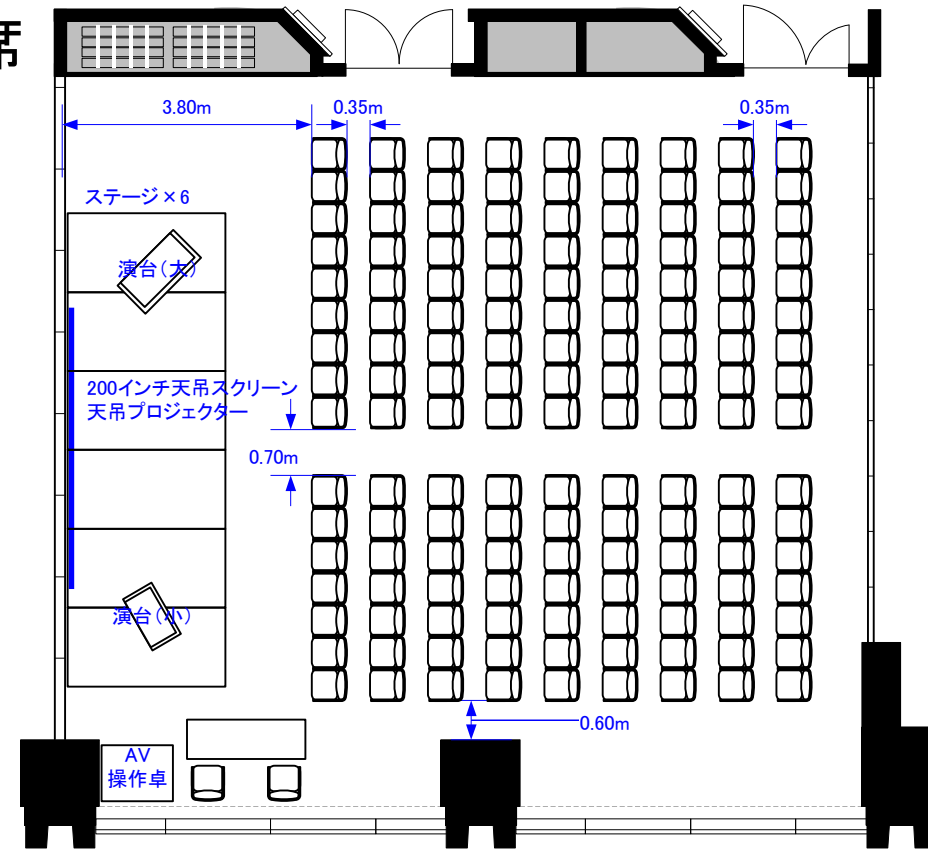

# 501A (150m<sup>2</sup>)

天吊式プロジェクターのスペックが、変更になりました。  
(輝度7,000ルーメン 輝度10,600ルーメンに変更)

### スクール72席

### シアター144席

### コの字36席/ 口の字48席