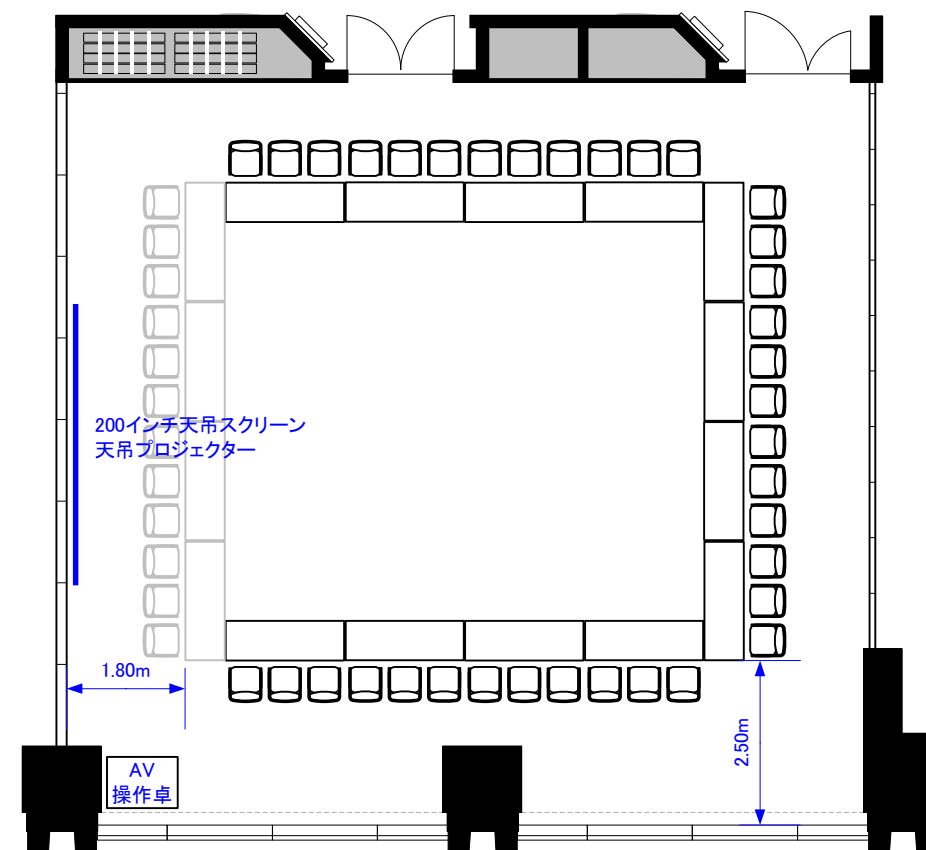

# 501A (150m<sup>2</sup>)

天吊式プロジェクターのスペックが、変更になりました。  
(輝度7,000ルーメン 輝度10,600ルーメンに変更)

### スクール72席

### シアター144席

### コの字36席/ 口の字48席