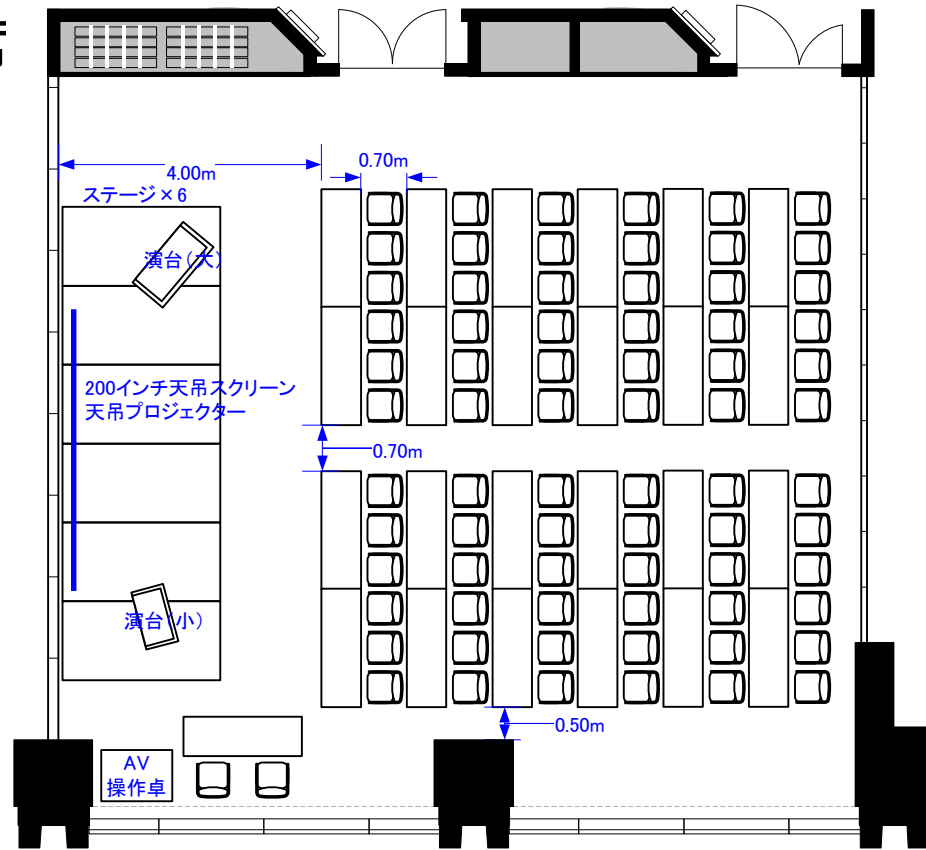

# 501A (150m<sup>2</sup>)

天吊式プロジェクターのスペックが、変更になりました。  
(輝度7,000ルーメン 輝度10,600ルーメンに変更)

### スクール72席

### シアター144席

### コの字36席/ 口の字48席