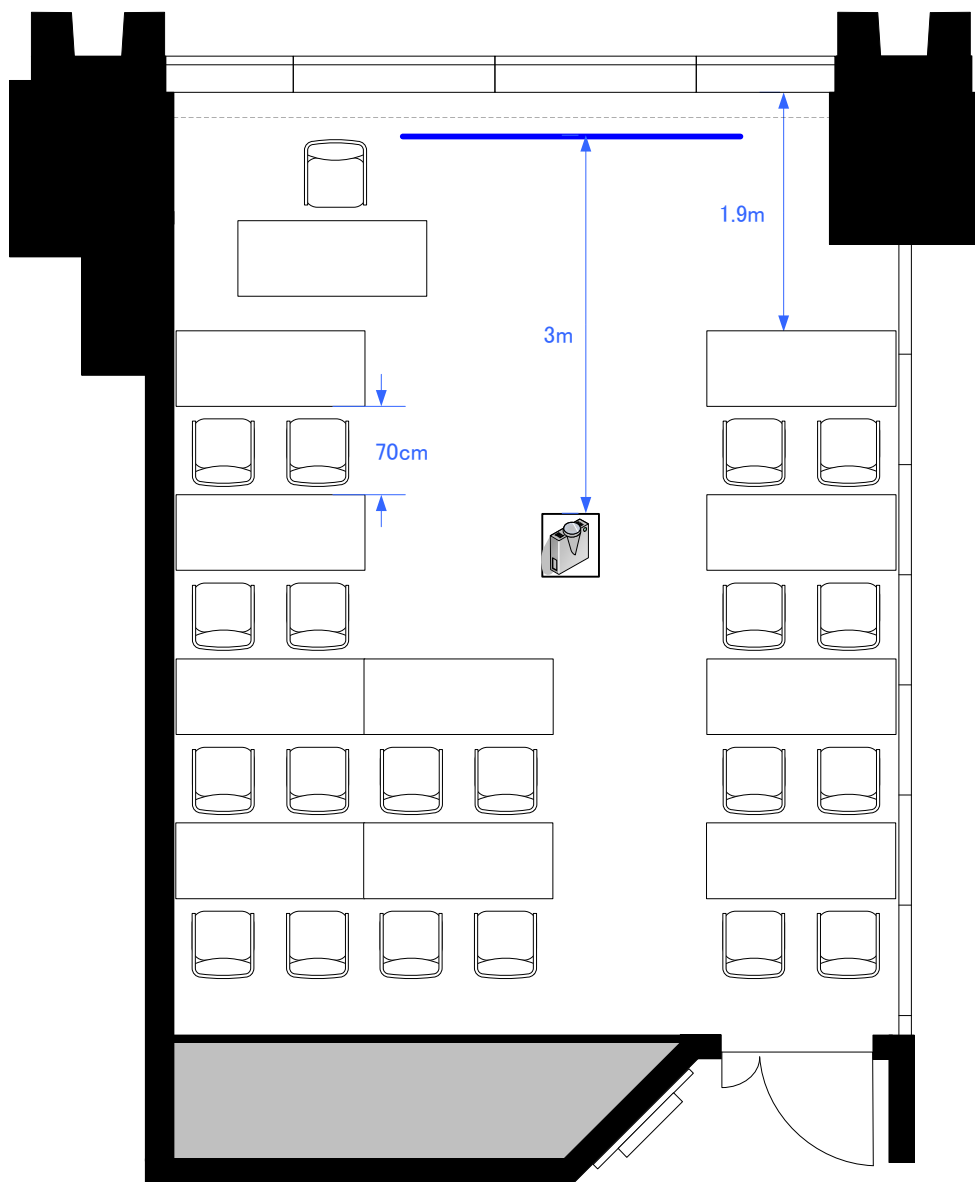

4F「402-D」スクール型式20席

0 0.5 1 2 3m

Scale: 1/60

用紙:A4サイズ

STATION CONFERENCE

ステーションコンファレンス東京

4F「402-D」シアター型式50席

0 0.5 1 2 3m

Scale: 1/60

用紙: A4サイズ

STATION CONFERENCE

ステーションコンファレンス東京

4F「402-D」 口の字型式16席／コの字型式12席

0 0.5 1 2 3m

Scale: 1/60

用紙: A4サイズ

STATION CONFERENCE

ステーションコンファレンス東京

4F「4F 1スパン」パーティレイアウト

20~30人
程度

0 0.5 1 2 3m

Scale: 1/60

用紙: A4サイズ

**STATION
CONFERENCE**