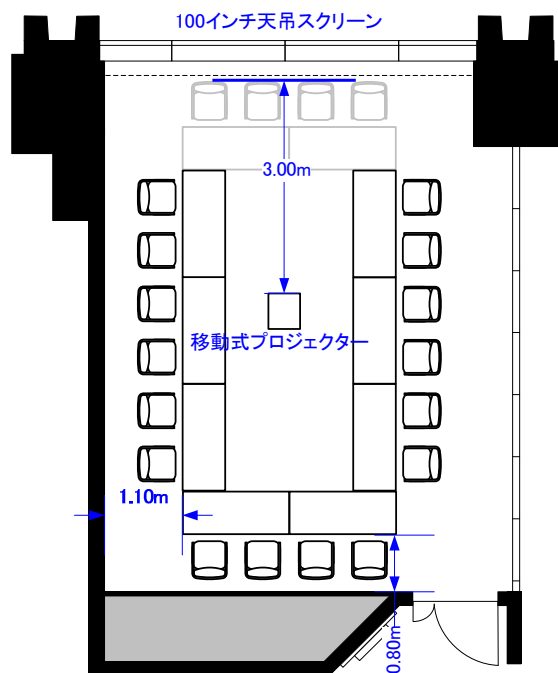

# 402D (52m<sup>2</sup>)

スクール20席

シアター45席

コの字16席/口の字20席

立食20~30名