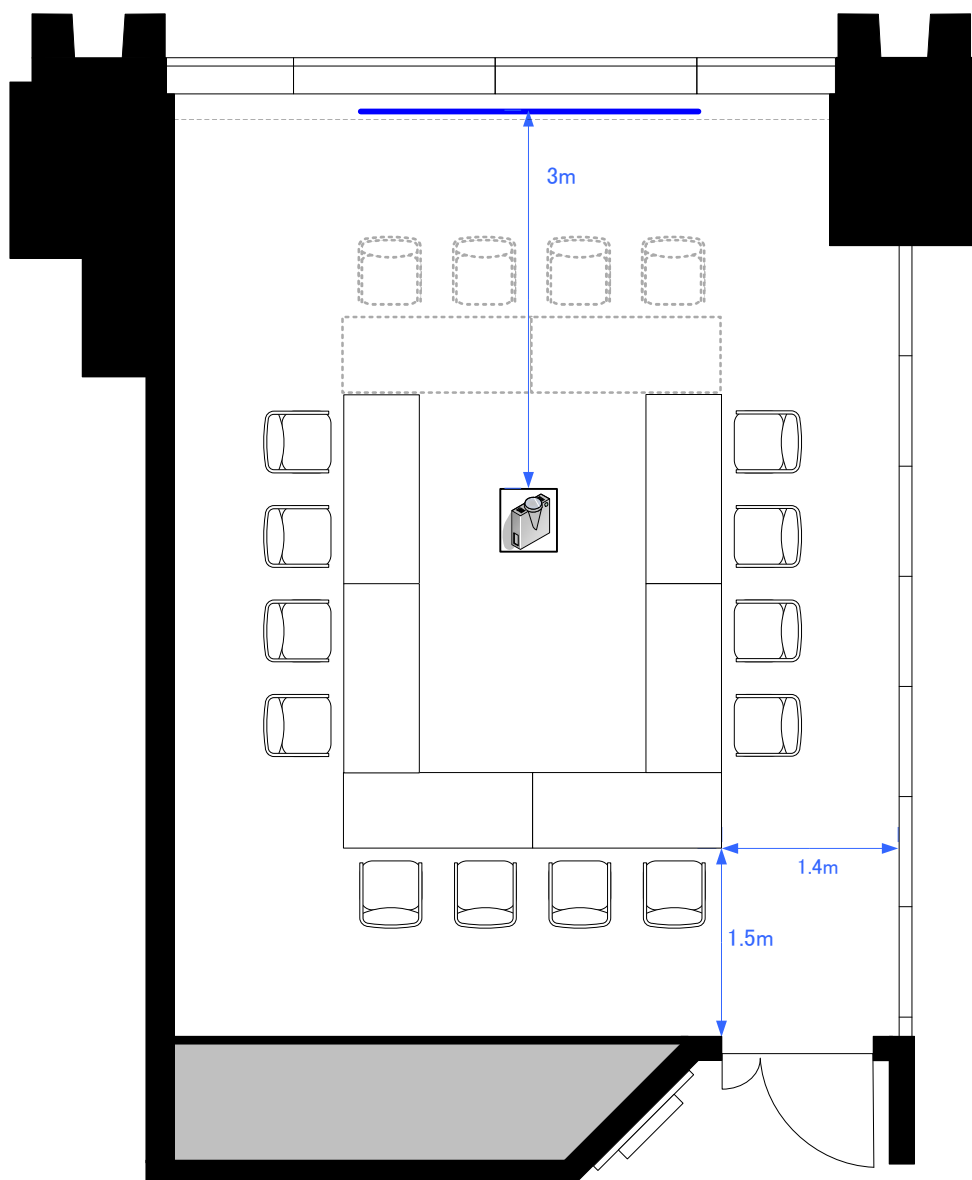

4F「402-D」スクール型式20席

0 0.5 1 2 3m

Scale: 1/60

用紙:A4サイズ

STATION CONFERENCE

ステーションコンファレンス東京

4F「402-D」シアター型式50席

0 0.5 1 2 3m

Scale: 1/60

用紙: A4サイズ

STATION CONFERENCE

ステーションコンファレンス東京

4F「402-D」 口の字型式16席／コの字型式12席

0 0.5 1 2 3m

Scale: 1/60

用紙: A4サイズ

STATION CONFERENCE

ステーションコンファレンス東京

4F「4F 1スパン」パーティレイアウト

20~30人
程度

0 0.5 1 2 3m

Scale: 1/60

用紙: A4サイズ

**STATION
CONFERENCE**