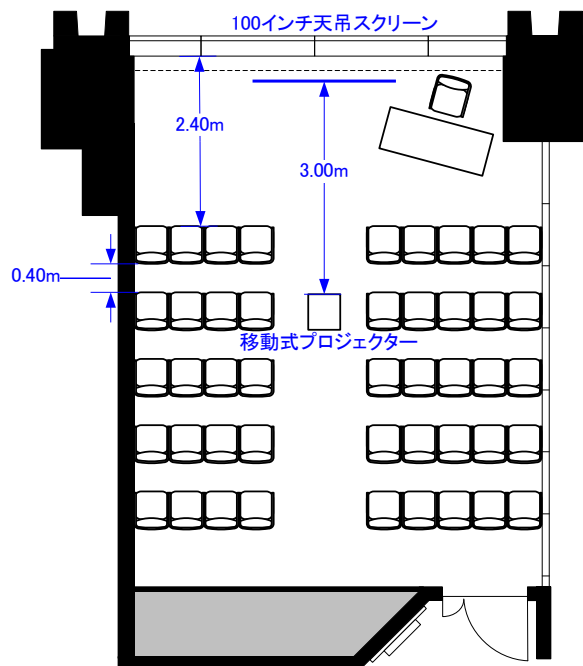

# 402D (52m<sup>2</sup>)

スクール20席

シアター45席

コの字16席/口の字20席

立食20~30名