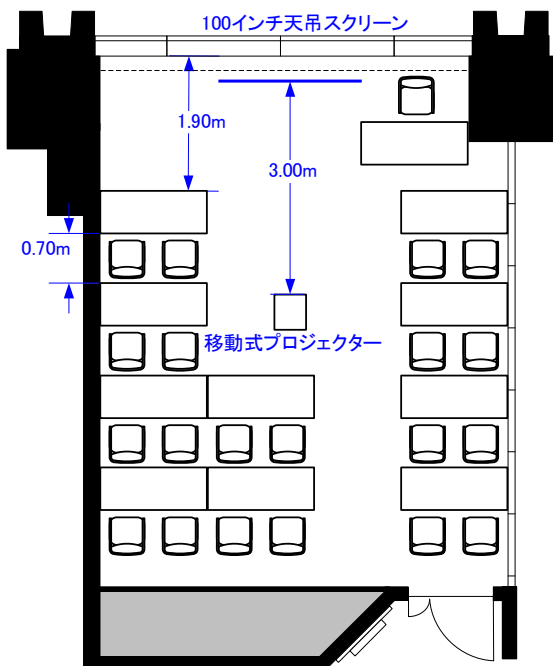

# 402D (52m<sup>2</sup>)

スクール20席

シアター45席

コの字16席/口の字20席

立食20~30名