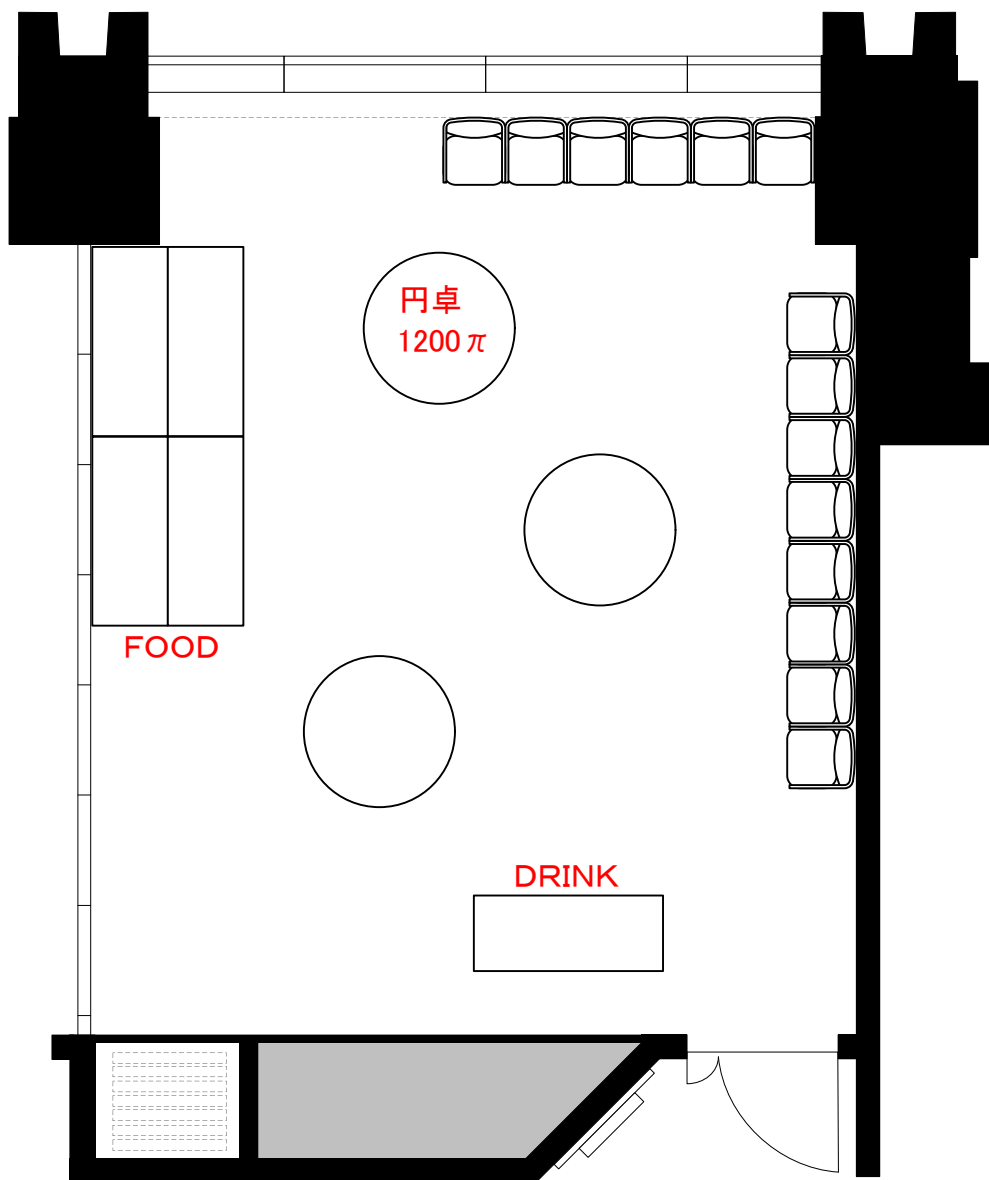

4F「402-D」スクール型式20席

0 0.5 1 2 3m

Scale: 1/60

用紙:A4サイズ

STATION CONFERENCE

ステーションコンファレンス東京

4F「402-D」シアター型式50席

0 0.5 1 2 3m

Scale: 1/60

用紙: A4サイズ

STATION CONFERENCE

ステーションコンファレンス東京

4F「402-D」 口の字型式16席／コの字型式12席

0 0.5 1 2 3m

Scale: 1/60

用紙: A4サイズ

STATION CONFERENCE

ステーションコンファレンス東京

4F「4F 1スパン」パーティレイアウト

20~30人
程度

0 0.5 1 2 3m

Scale: 1/60

用紙: A4サイズ

**STATION
CONFERENCE**