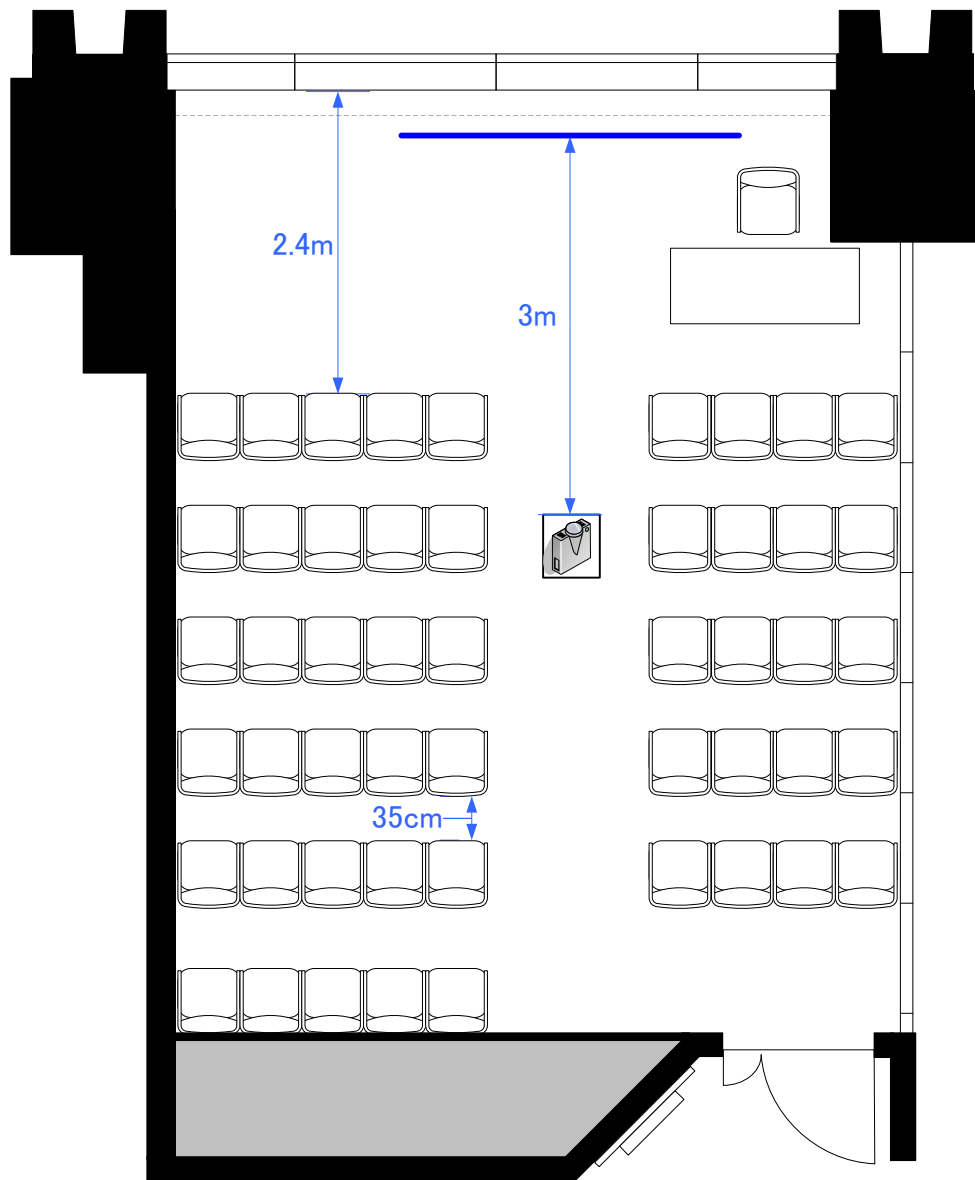

4F「402-D」スクール型式20席

0 0.5 1 2 3m

Scale: 1/60

用紙:A4サイズ

STATION CONFERENCE

ステーションコンファレンス東京

4F「402-D」シアター型式50席

0 0.5 1 2 3m

Scale: 1/60

用紙: A4サイズ

STATION CONFERENCE

ステーションコンファレンス東京

4F「402-D」 口の字型式16席／コの字型式12席

0 0.5 1 2 3m

Scale: 1/60

用紙: A4サイズ

STATION CONFERENCE

ステーションコンファレンス東京

4F「4F 1スパン」パーティレイアウト

20~30人
程度

0 0.5 1 2 3m

Scale: 1/60

用紙: A4サイズ

**STATION
CONFERENCE**