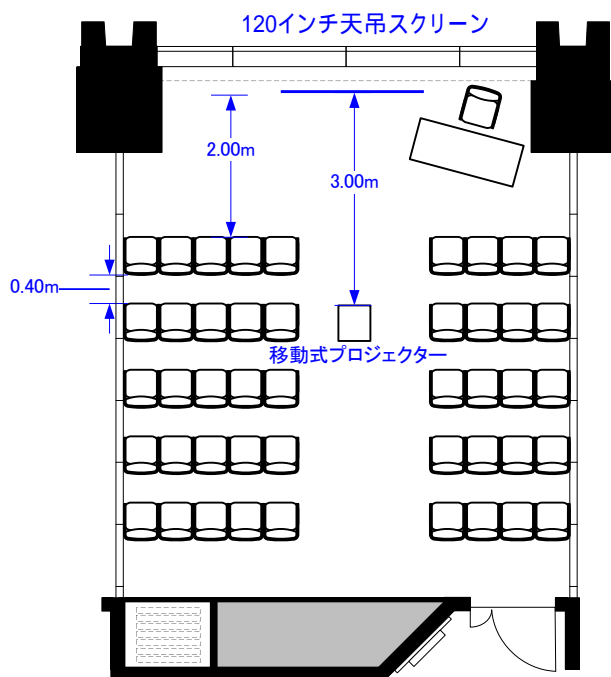

402C (55m²)

402C スクリーンサイズ変更
(100インチ 120インチ天吊スクリーンに変更)

スクール20席

シアター45席

コの字16席/口の字20席

立食20~30名