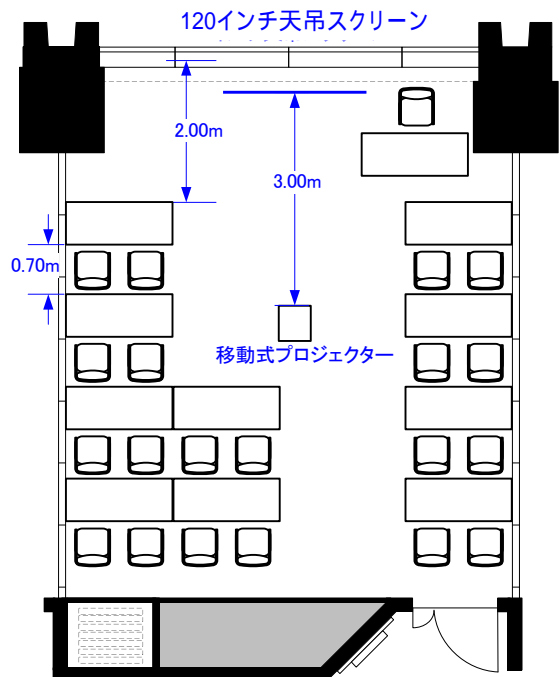

402C (55m²)

402C スクリーンサイズ変更
(100インチ 120インチ天吊スクリーンに変更)

スクール20席

シアター45席

コの字16席/口の字20席

立食20~30名