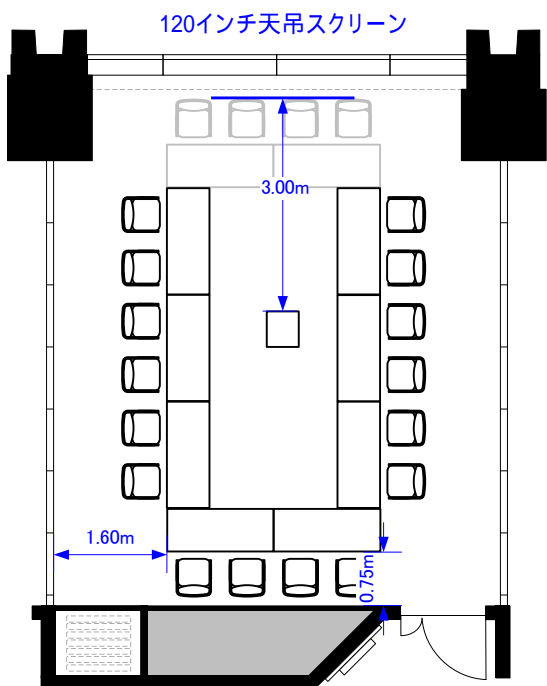

402C (55m²)

402C スクリーンサイズ変更
(100インチ 120インチ天吊スクリーンに変更)

スクール20席

シアター45席

コの字16席/口の字20席

立食20~30名