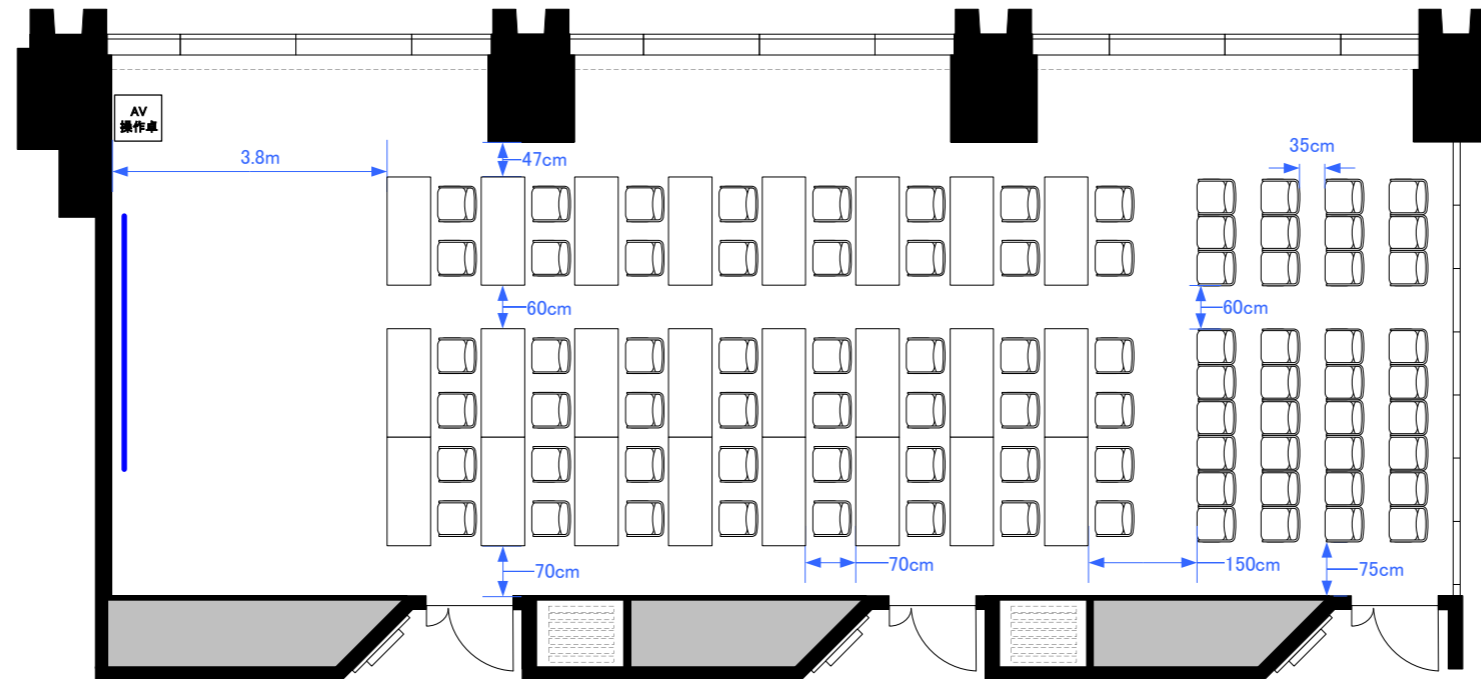

# 4F「402-B+C+D」 スクール型式60席

# 4F「402-B+C+D」 シアター型式144席

4F「402-B+C+D」スクール型式48席, シアター型式36席 (計84席)

4F「402-B+C+D」 口の字型式48席／コの字型式44席

# 4F「4F 3スパン」パーティレイアウト

※図面上に御座います、マイクスタンド・ステージに付きましては  
有料備品となっております。また、数に限りが御座いますので予めご了承下さい。

**STATION  
CONFERENCE**  
ステーションコンファレンス東京