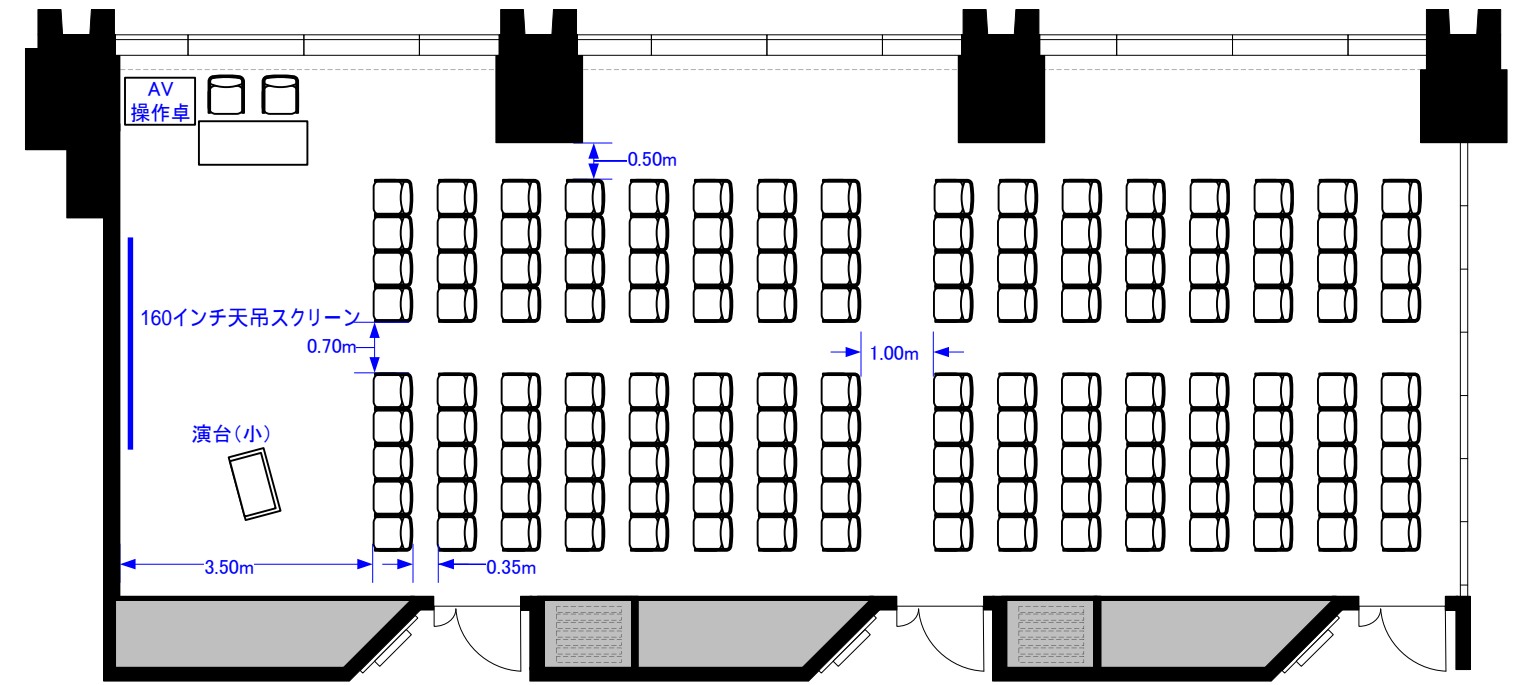

# 402BCD (162m<sup>2</sup>)

402D 天吊プロジェクター・スクリーンが、変更になりました。  
(スクリーン:140インチ 160インチ天吊スクリーンに変更)  
(プロジェクター:輝度5,000ルーメン 輝度7,000ルーメンに変更)

## スクール60席

## シアター144席

## コの字44席/口の字48席