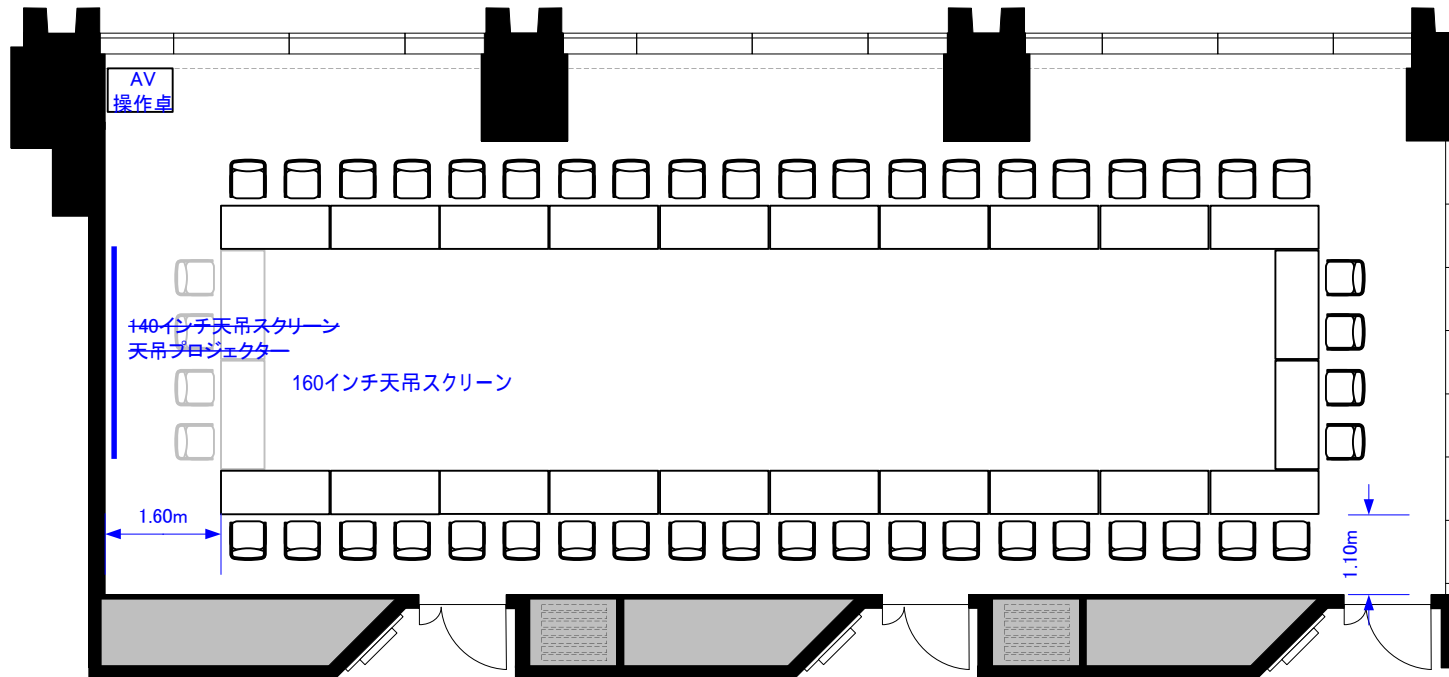

# 402BCD (162m<sup>2</sup>)

402D 天吊プロジェクター・スクリーンが、変更になりました。  
(スクリーン:140インチ 160インチ天吊スクリーンに変更)  
(プロジェクター:輝度5,000ルーメン 輝度7,000ルーメンに変更)

## スクール60席

## シアター144席

## コの字44席/口の字48席