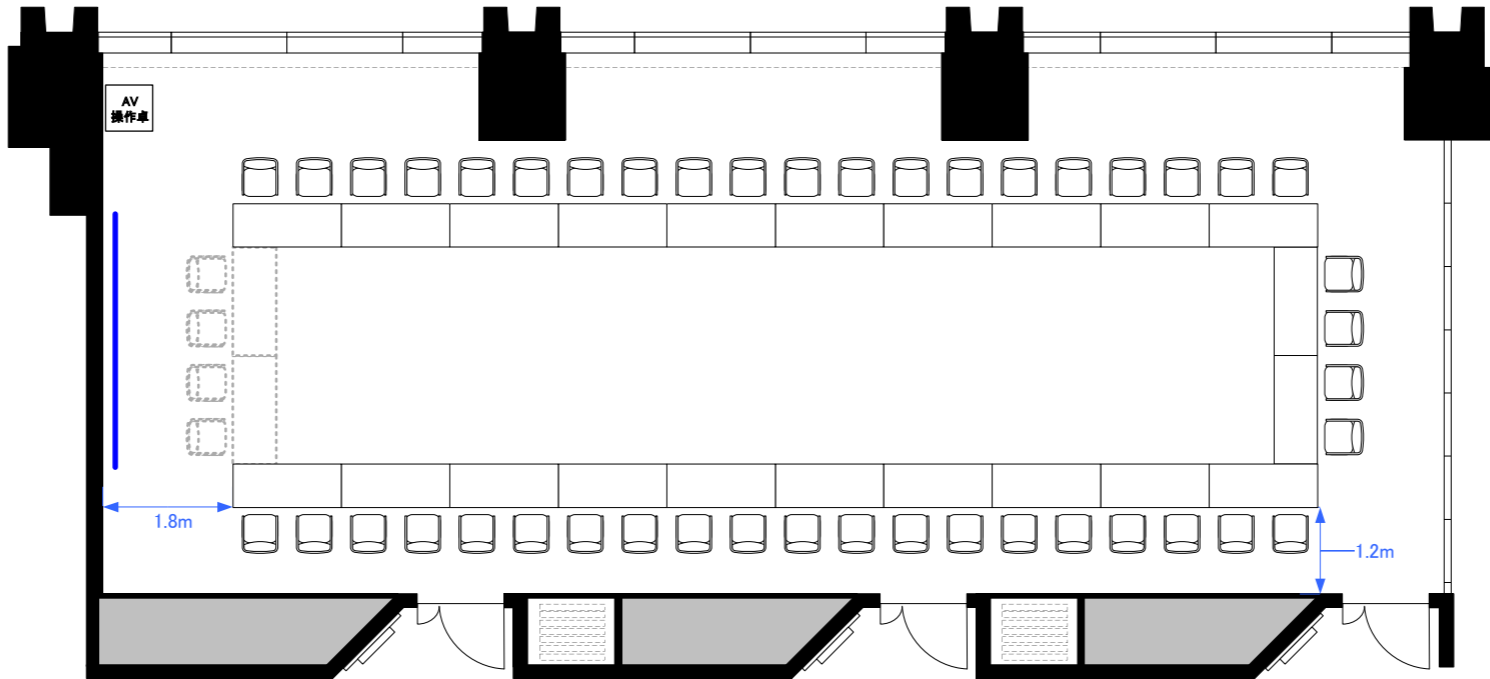

# 4F「402-B+C+D」 スクール型式60席

# 4F「402-B+C+D」 シアター型式144席

4F「402-B+C+D」スクール型式48席, シアター型式36席 (計84席)

4F「402-B+C+D」 口の字型式48席／コの字型式44席

# 4F「4F 3スパン」パーティレイアウト

※図面上に御座います、マイクスタンド・ステージに付きましては  
有料備品となっております。また、数に限りが御座いますので予めご了承下さい。

**STATION  
CONFERENCE**  
ステーションコンファレンス東京