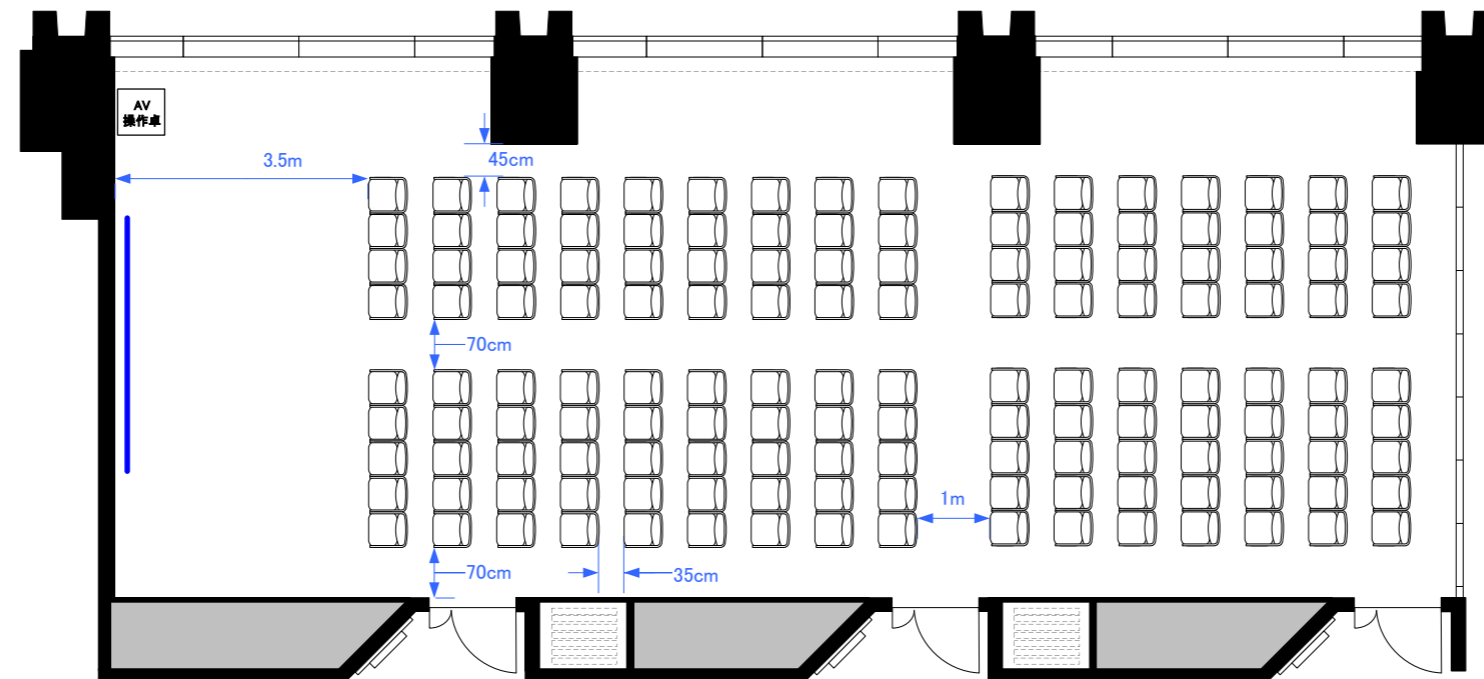

# 4F「402-B+C+D」 スクール型式60席

# 4F「402-B+C+D」 シアター型式144席

4F「402-B+C+D」スクール型式48席, シアター型式36席 (計84席)

4F「402-B+C+D」 口の字型式48席／コの字型式44席

# 4F「4F 3スパン」パーティレイアウト

※図面上に御座います、マイクスタンド・ステージに付きましては  
有料備品となっております。また、数に限りが御座いますので予めご了承下さい。

**STATION  
CONFERENCE**  
ステーションコンファレンス東京