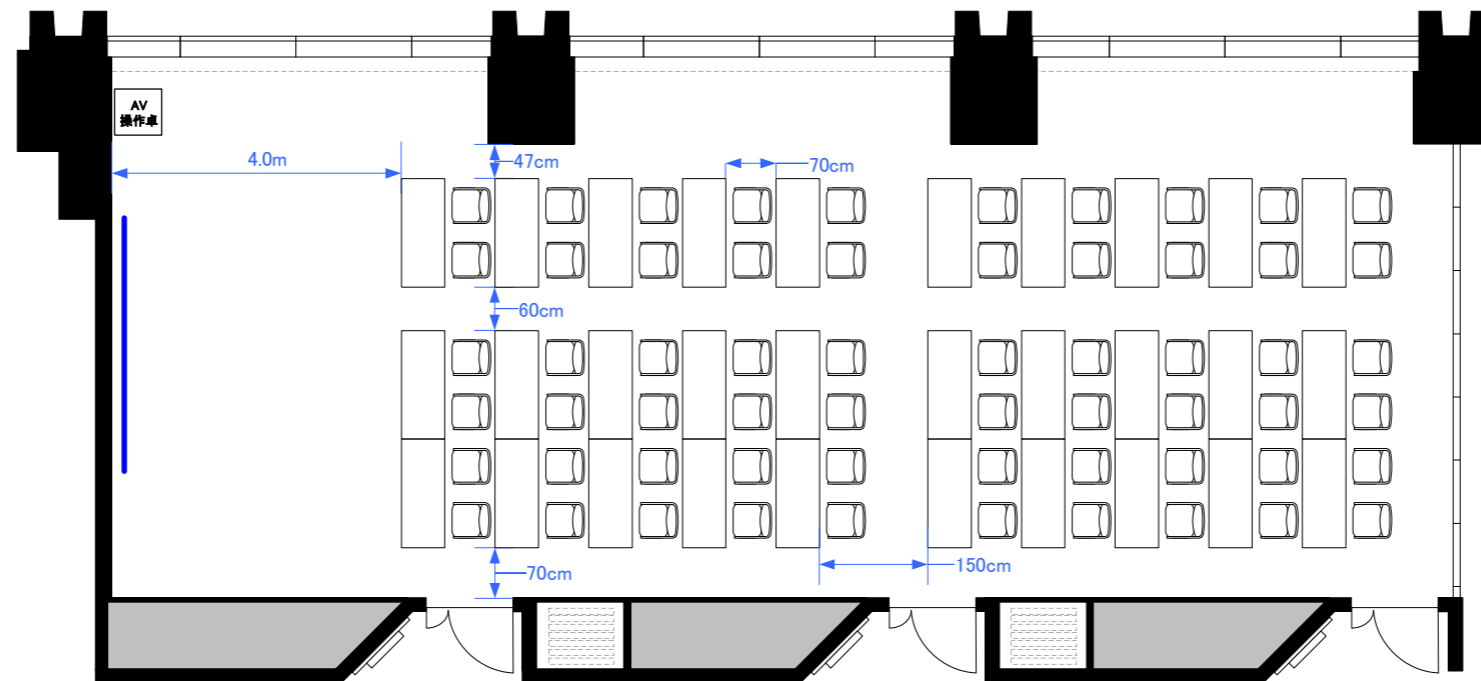

# 4F「402-B+C+D」 スクール型式60席

# 4F「402-B+C+D」 シアター型式144席

4F「402-B+C+D」スクール型式48席, シアター型式36席 (計84席)

4F「402-B+C+D」 口の字型式48席／コの字型式44席

# 4F「4F 3スパン」パーティレイアウト

※図面上に御座います、マイクスタンド・ステージに付きましては  
有料備品となっております。また、数に限りが御座いますので予めご了承下さい。

**STATION  
CONFERENCE**  
ステーションコンファレンス東京