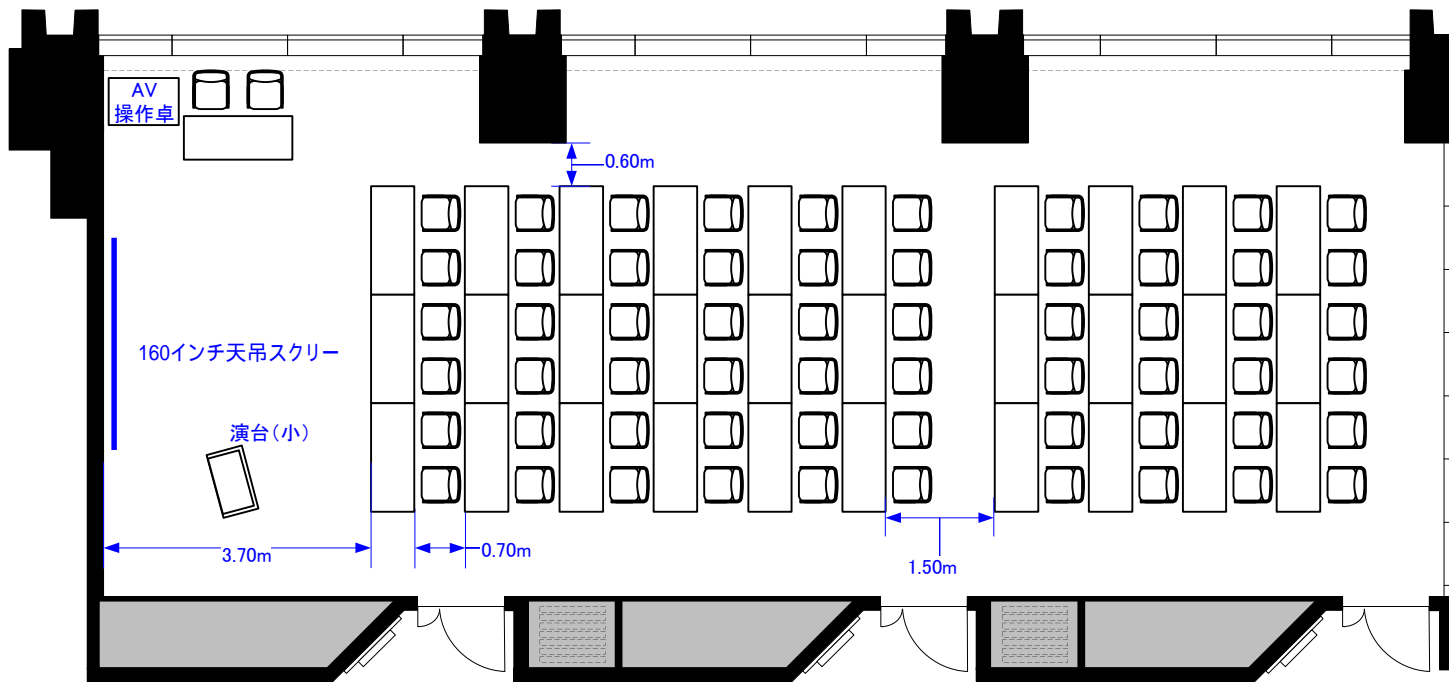

# 402BCD (162m<sup>2</sup>)

402D 天吊プロジェクター・スクリーンが、変更になりました。  
(スクリーン:140インチ 160インチ天吊スクリーンに変更)  
(プロジェクター:輝度5,000ルーメン 輝度7,000ルーメンに変更)

## スクール60席

## シアター144席

## コの字44席/口の字48席