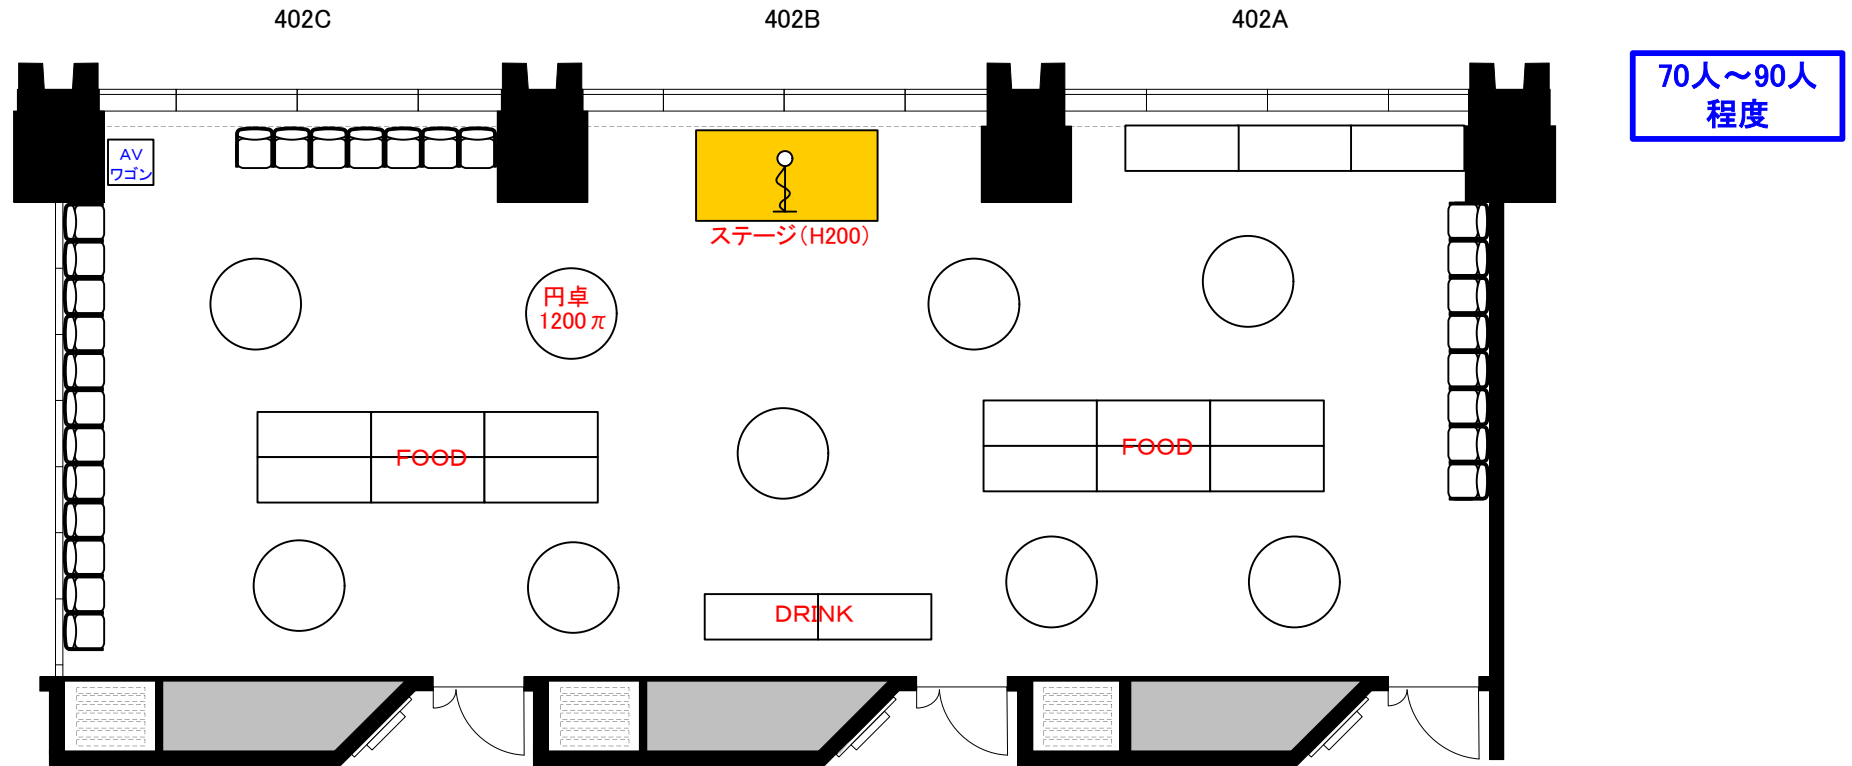

# 4F「402-B+C+D」 スクール型式60席

# 4F「402-B+C+D」 シアター型式144席

4F「402-B+C+D」スクール型式48席, シアター型式36席 (計84席)

4F「402-B+C+D」 口の字型式48席／コの字型式44席

# 4F「4F 3スパン」パーティレイアウト

※図面上に御座います、マイクスタンド・ステージに付きましては  
有料備品となっております。また、数に限りが御座いますので予めご了承下さい。

**STATION  
CONFERENCE**  
ステーションコンファレンス東京