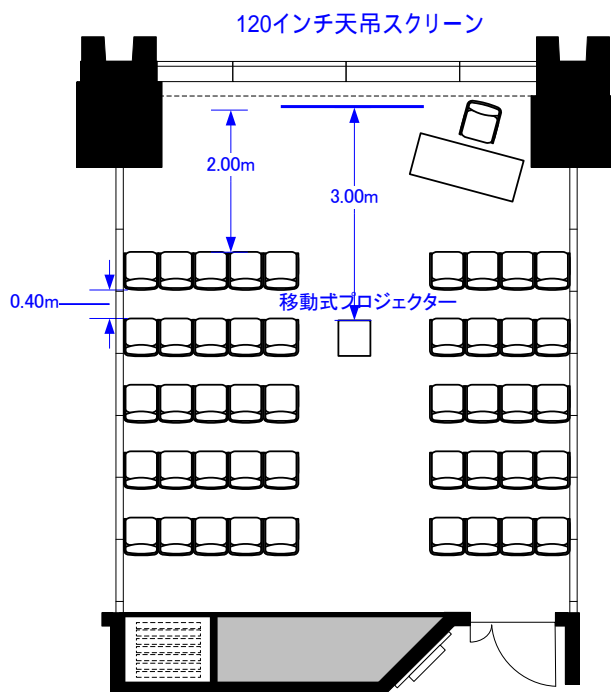

402B (55m²)

402B スクリーンサイズ変更
(100インチ 120インチ天吊スクリーンに変更)

スクール20席

シアター45席

コの字16席/口の字20席

立食20~30名