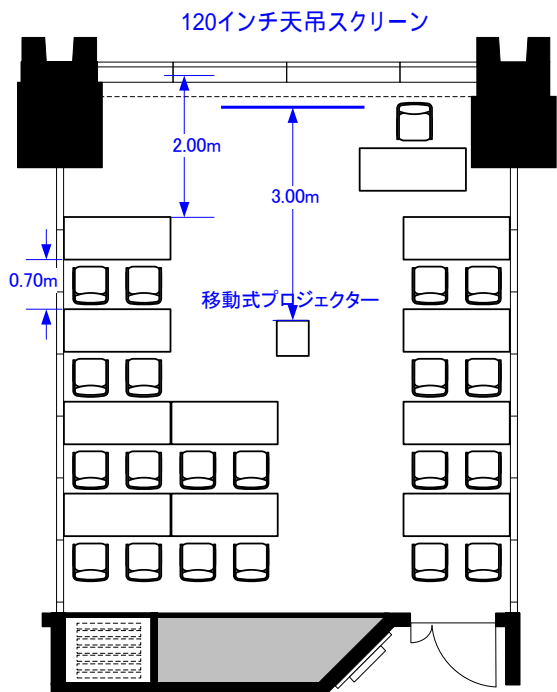

402B (55m²)

402B スクリーンサイズ変更
(100インチ 120インチ天吊スクリーンに変更)

スクール20席

シアター45席

コの字16席/口の字20席

立食20~30名