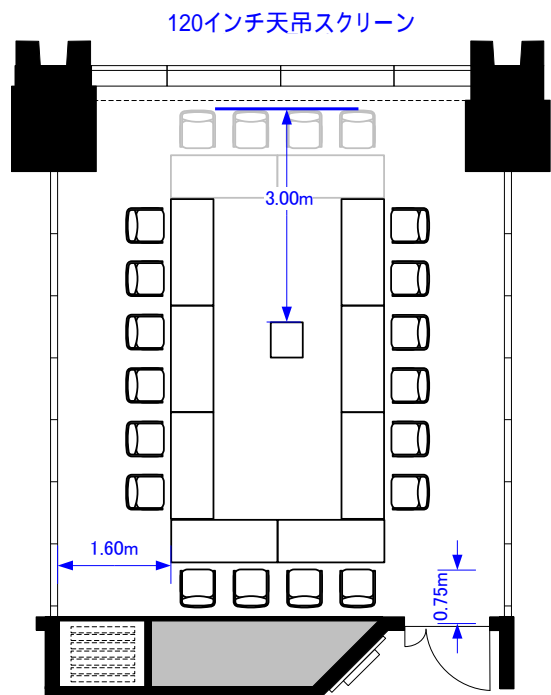

402B (55m²)

402B スクリーンサイズ変更
(100インチ 120インチ天吊スクリーンに変更)

スクール20席

シアター45席

コの字16席/口の字20席

立食20~30名