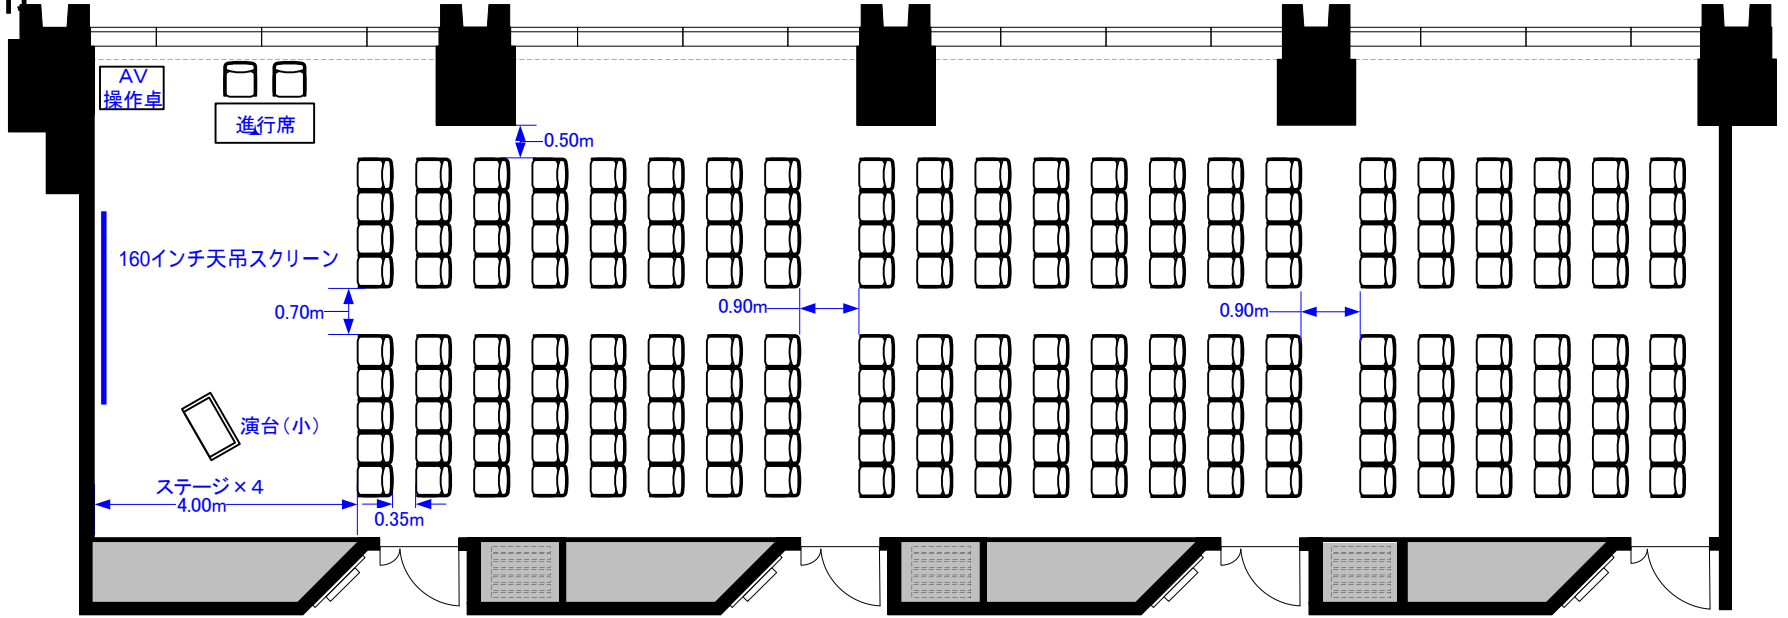

402ABCD (218m²)

スクール90席

シアター198席

コの字60席/ 口の字64席

立食 100~130名