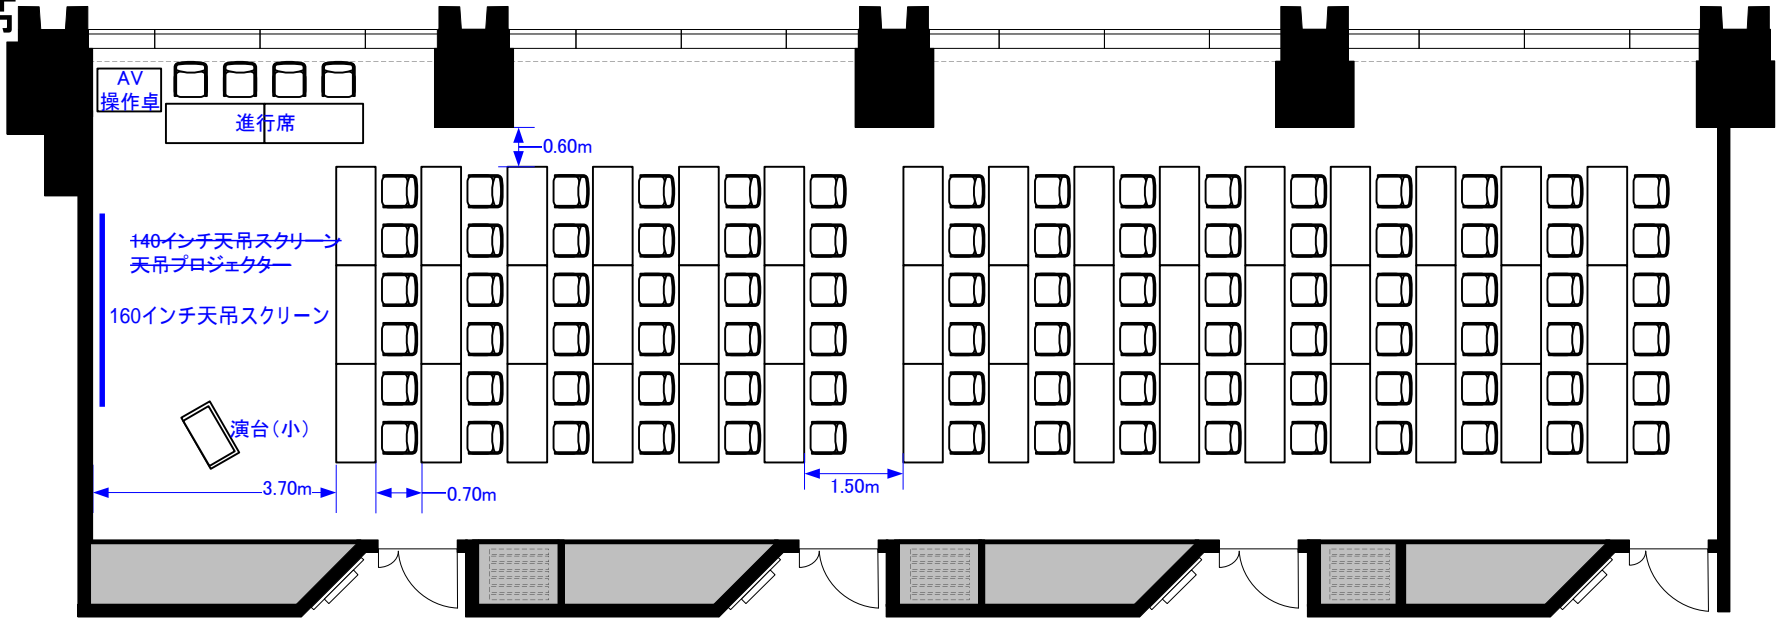

402ABCD (218m²)

スクール90席

シアター198席

コの字60席/ 口の字64席

立食 100~130名