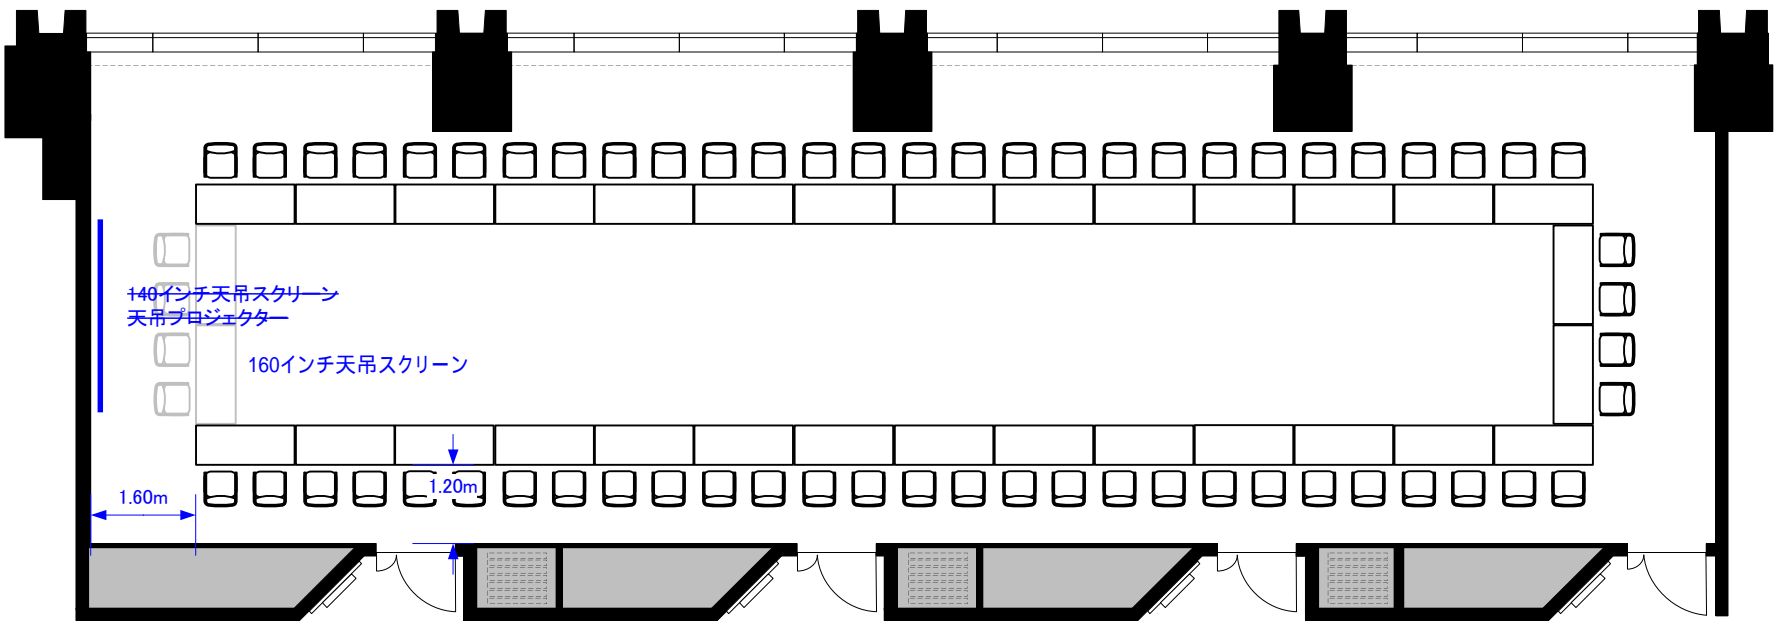

402ABCD (218m²)

スクール90席

シアター198席

コの字60席/ 口の字64席

立食 100~130名