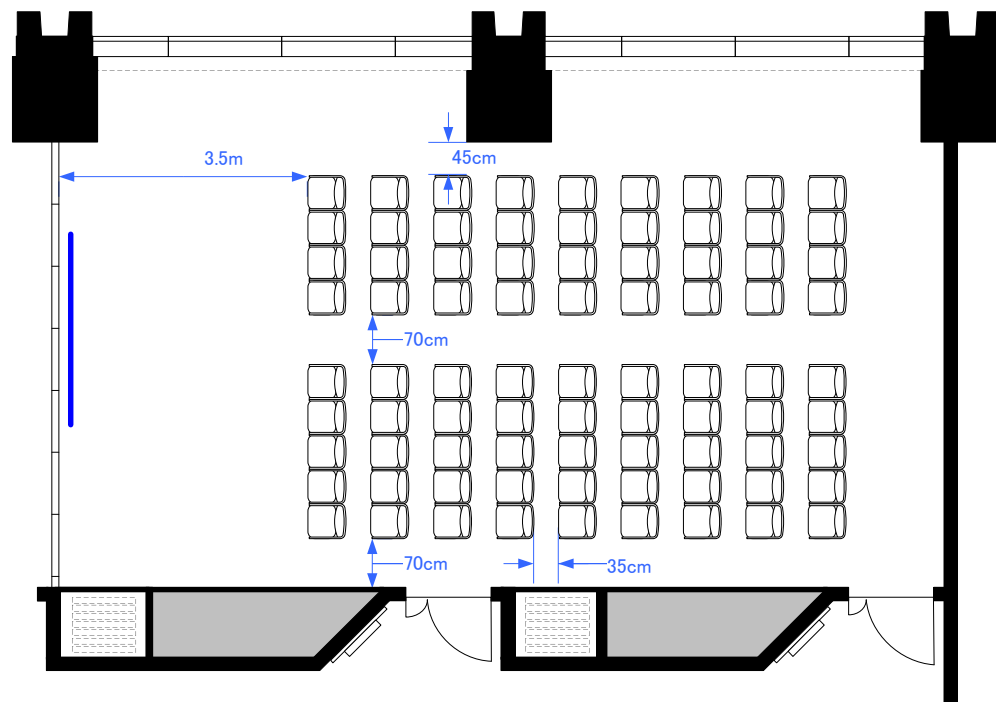

4F「402-A+B」 スクール型式36席

0 0.5 1 2 3 4 5m Scale: 1/100 用紙:A4サイズ

**STATION
CONFERENCE**

ステーションコンファレンス東京

4F「402-A+B」 シアター型式81席

4F「402-A+B」 口の字型式32席／コの字型式28席

0 0.5 1 2 3 4 5m Scale: 1/100 用紙:A4サイズ

STATION CONFERENCE

ステーションコンファレンス東京

4F「4F 2スパン」 パーティレイアウト

40人～60人
程度

※図面上に御座います、マイクスタンド・ステージに付きましては
有料備品となっております。また、数に限りが御座いますので予めご了承下さい。

Scale: 1/100 用紙: A4サイズ

STATION CONFERENCE

ステーションコンファレンス東京