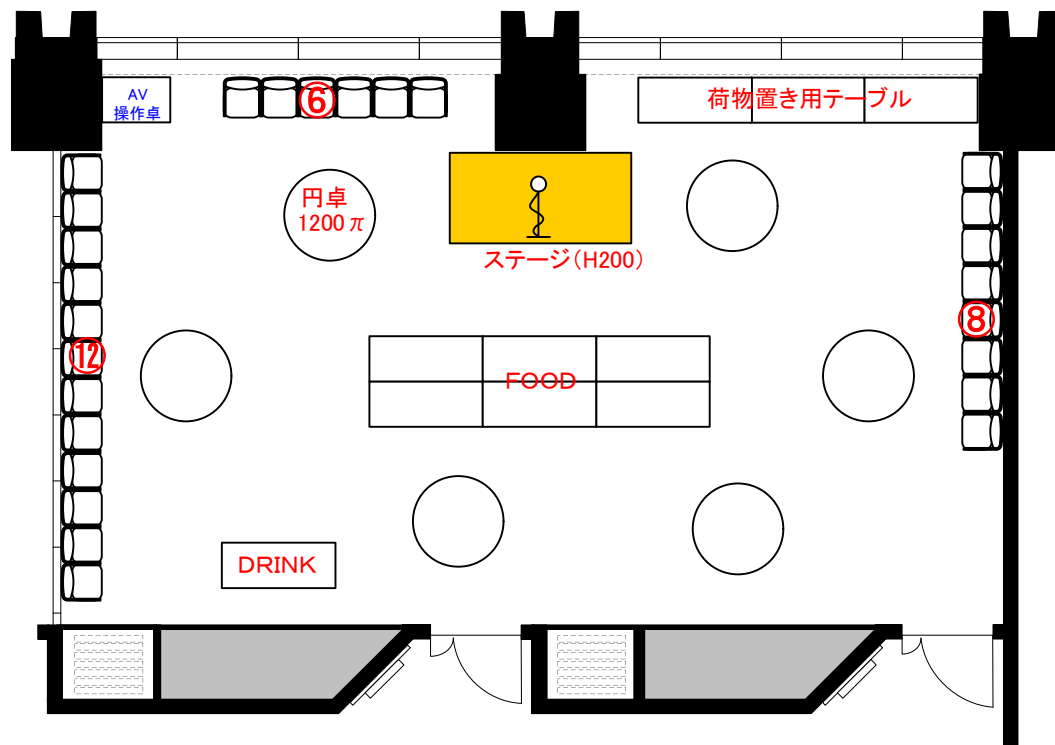

4F「402-A+B」 スクール型式36席

0 0.5 1 2 3 4 5m Scale: 1/100 用紙:A4サイズ

**STATION
CONFERENCE**

ステーションコンファレンス東京

4F「402-A+B」 シアター型式81席

4F「402-A+B」 口の字型式32席／コの字型式28席

0 0.5 1 2 3 4 5m Scale: 1/100 用紙:A4サイズ

STATION CONFERENCE

ステーションコンファレンス東京

4F「4F 2スパン」 パーティレイアウト

40人～60人
程度

※図面上に御座います、マイクスタンド・ステージに付きましては
有料備品となっております。また、数に限りが御座いますので予めご了承下さい。

Scale: 1/100 用紙: A4サイズ

STATION CONFERENCE

ステーションコンファレンス東京