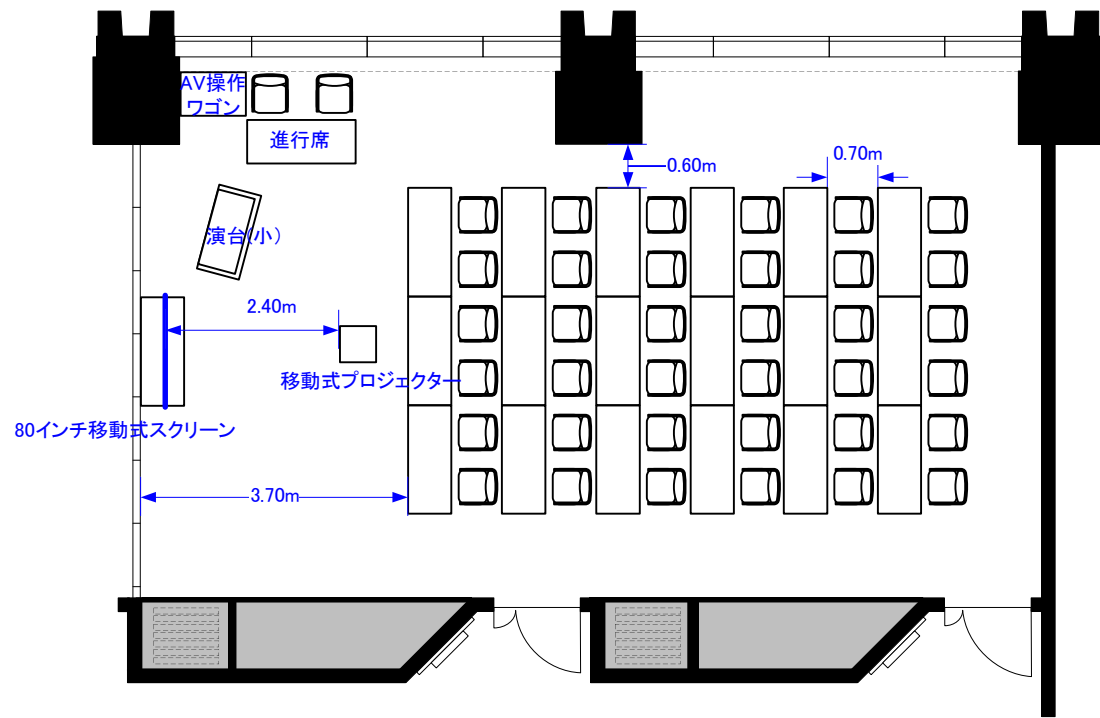

# 402AB (110m<sup>2</sup>)

## スクール36席

## シアター81席

## コの字28席/口の字32席