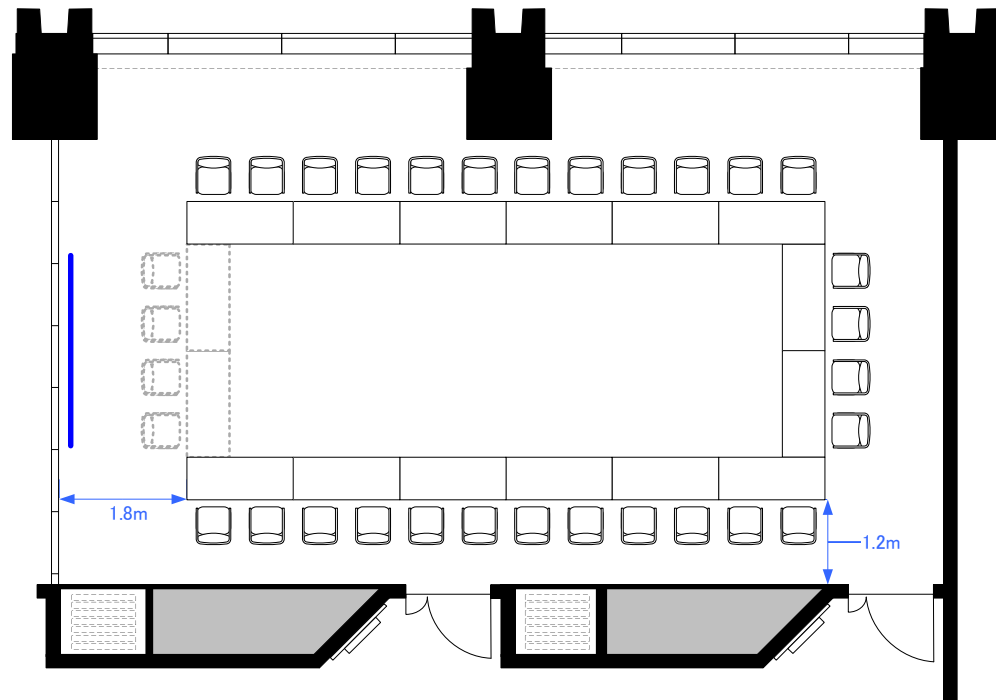

4F「402-A+B」 スクール型式36席

0 0.5 1 2 3 4 5m Scale: 1/100 用紙:A4サイズ

**STATION
CONFERENCE**

ステーションコンファレンス東京

4F「402-A+B」 シアター型式81席

4F「402-A+B」 口の字型式32席／コの字型式28席

0 0.5 1 2 3 4 5m Scale: 1/100 用紙:A4サイズ

STATION CONFERENCE

ステーションコンファレンス東京

4F「4F 2スパン」 パーティレイアウト

40人～60人
程度

※図面上に御座います、マイクスタンド・ステージに付きましては
有料備品となっております。また、数に限りが御座いますので予めご了承下さい。

Scale: 1/100 用紙: A4サイズ

STATION CONFERENCE

ステーションコンファレンス東京