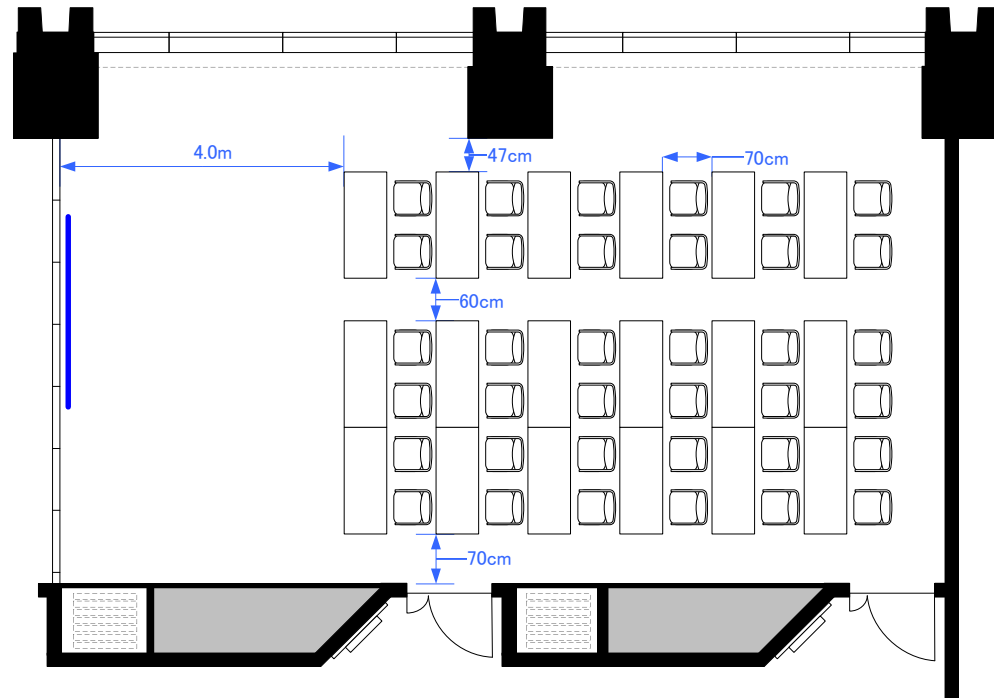

4F「402-A+B」 スクール型式36席

0 0.5 1 2 3 4 5m Scale: 1/100 用紙:A4サイズ

**STATION
CONFERENCE**

ステーションコンファレンス東京

4F「402-A+B」 シアター型式81席

4F「402-A+B」 口の字型式32席／コの字型式28席

0 0.5 1 2 3 4 5m Scale: 1/100 用紙:A4サイズ

STATION CONFERENCE

ステーションコンファレンス東京

4F「4F 2スパン」 パーティレイアウト

40人～60人
程度

※図面上に御座います、マイクスタンド・ステージに付きましては
有料備品となっております。また、数に限りが御座いますので予めご了承下さい。

Scale: 1/100 用紙: A4サイズ

STATION CONFERENCE

ステーションコンファレンス東京