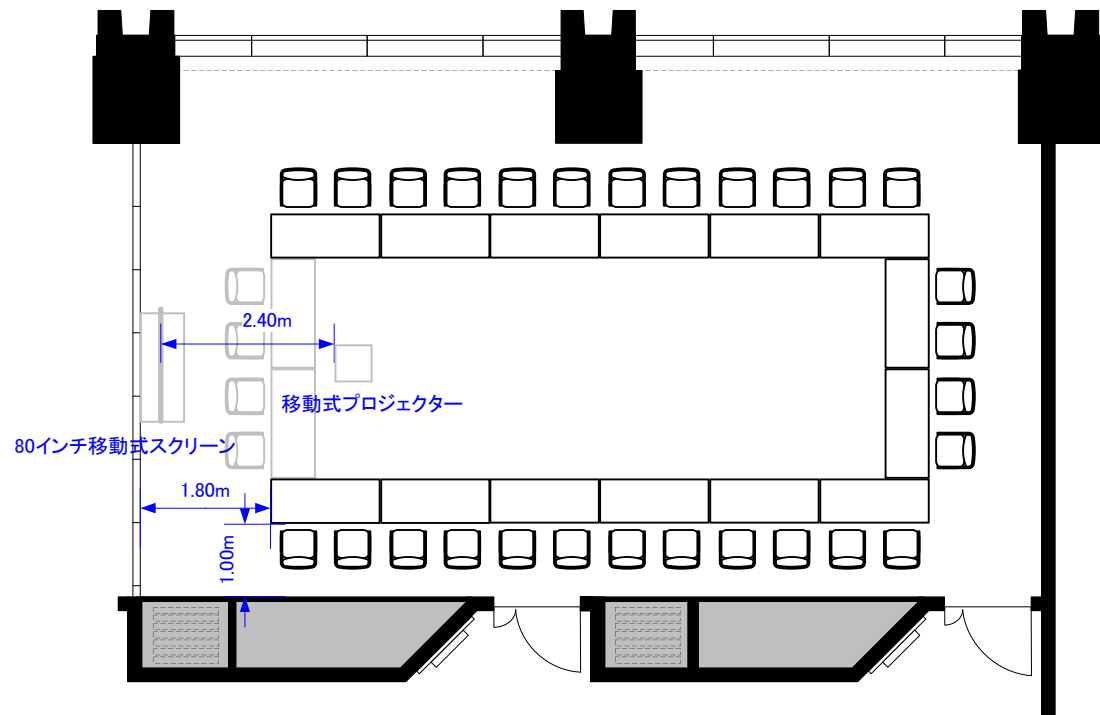

# 402AB (110m<sup>2</sup>)

## スクール36席

## シアター81席

## コの字28席/口の字32席