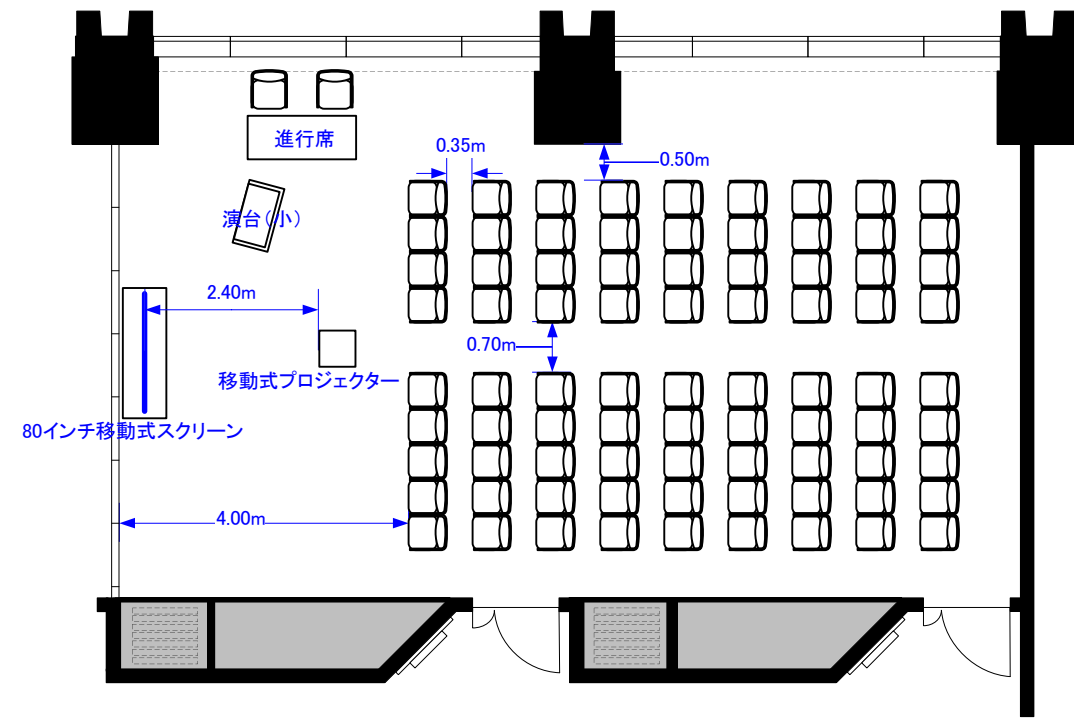

# 402AB (110m<sup>2</sup>)

## スクール36席

## シアター81席

## コの字28席/口の字32席