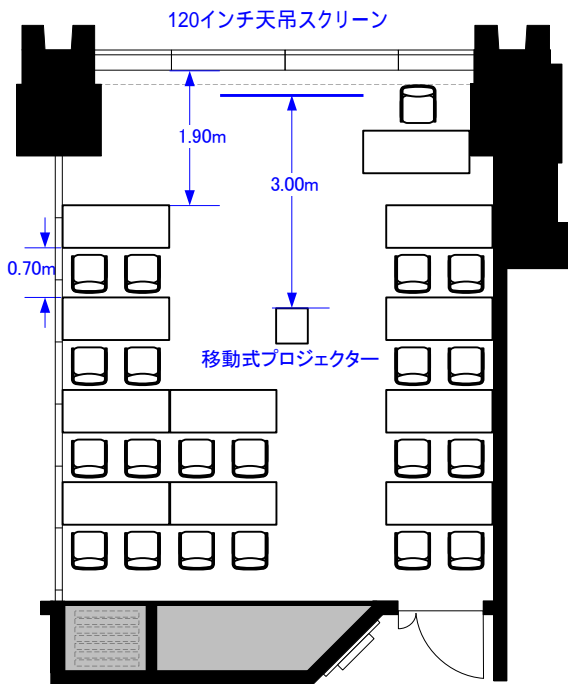

402A (55m²)

スクール20席

シアター45席

コの字16席/口の字20席

立食20~30名