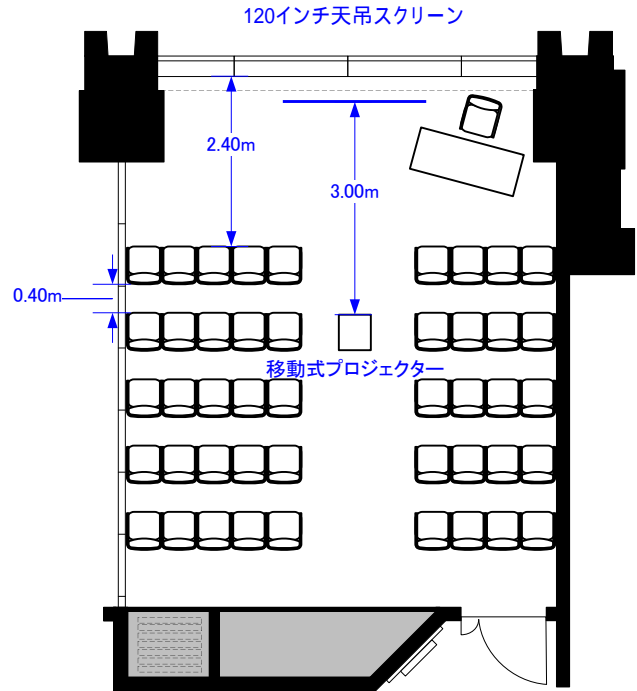

402A (55m²)

スクール20席

シアター45席

コの字16席/口の字20席

立食20~30名