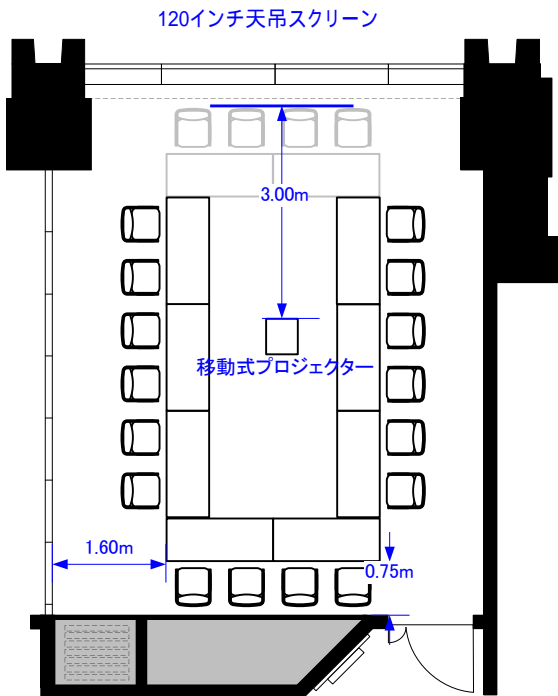

402A (55m²)

スクール20席

シアター45席

コの字16席/口の字20席

立食20~30名