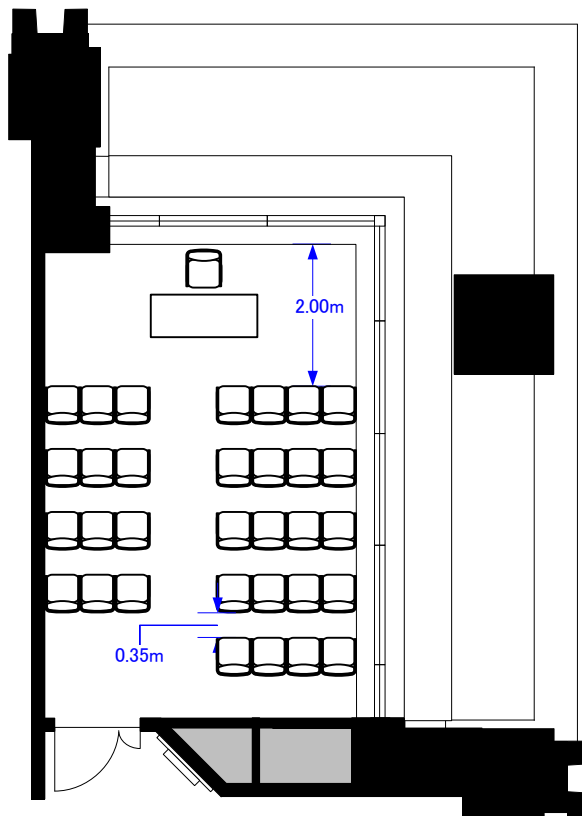

401 (34m²)

スクール12席

シアター32席

コの字14席/口の字16席