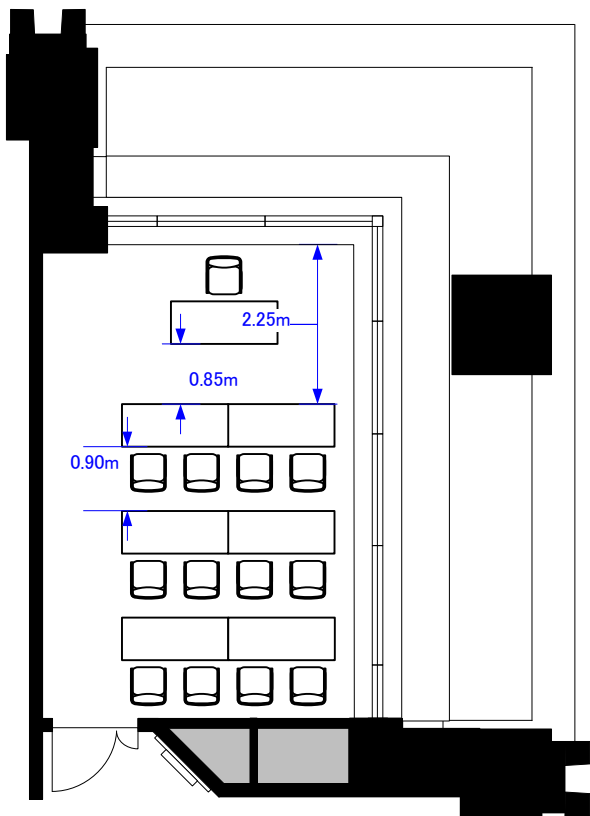

401 (34m²)

スクール12席

シアター32席

コの字14席/口の字16席