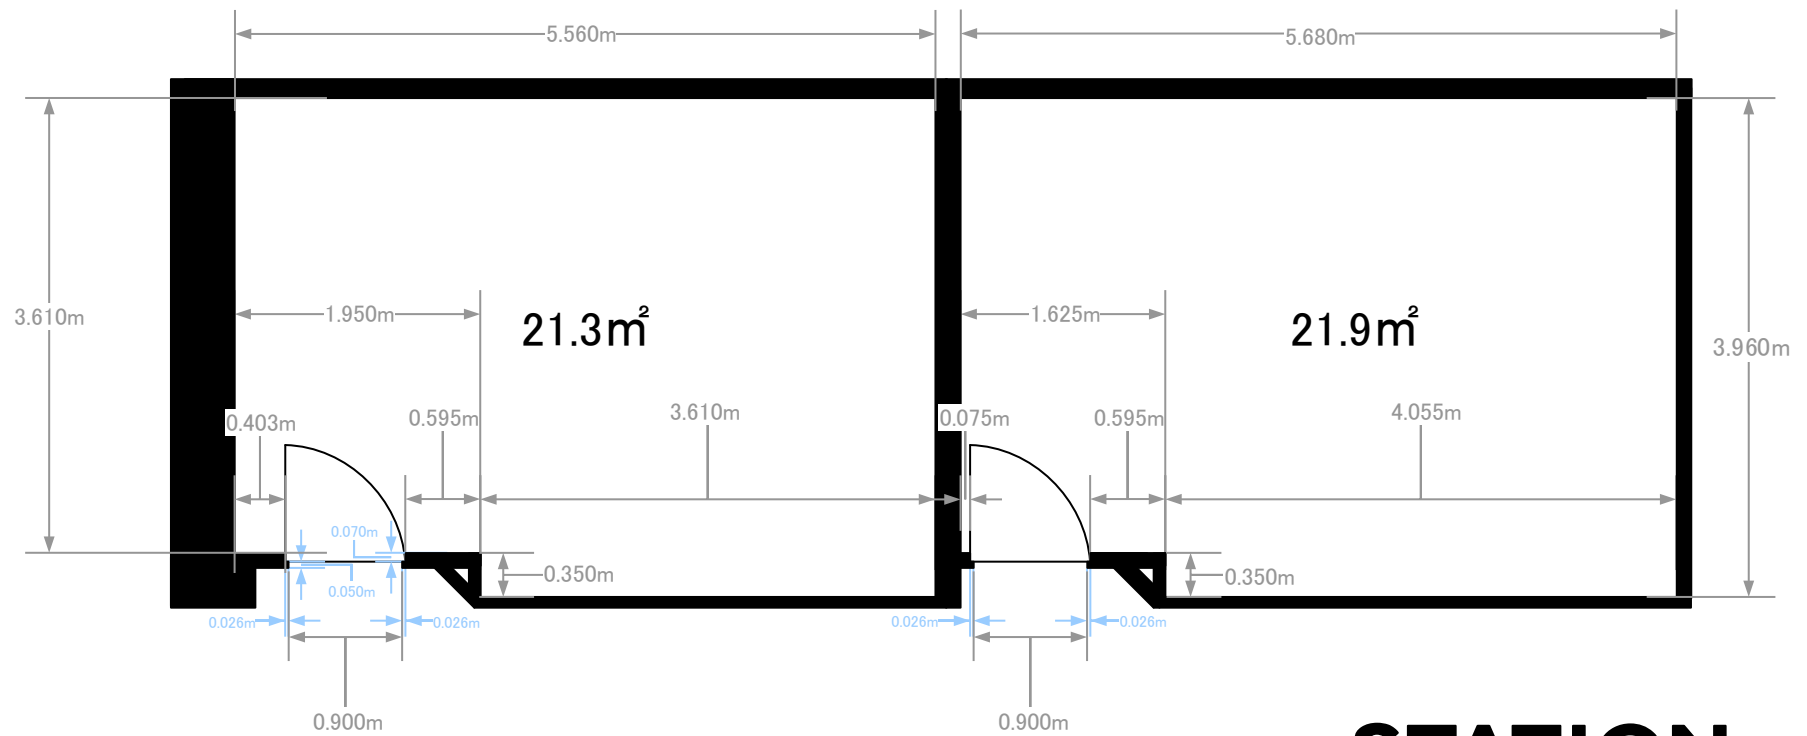

# 4F「401、402-A+B+C+D」

402ABの場合、91m<sup>2</sup>  
402CDの場合、88.9m<sup>2</sup>

402ABCの場合、137.2m<sup>2</sup>  
402ABCDの場合、180.3m<sup>2</sup>

- ※ピクチャーレール位置  
(●から●までが同一レール上である事を示す)
- ※内側ブラインド位置
- 天井高 部分 ...3.3M  
それ以外 ...3.0M

# 4F「403、404」

403

404

ピクチャーレール、ブラインド なし

天井高・・・2.54M

・・・3.3M