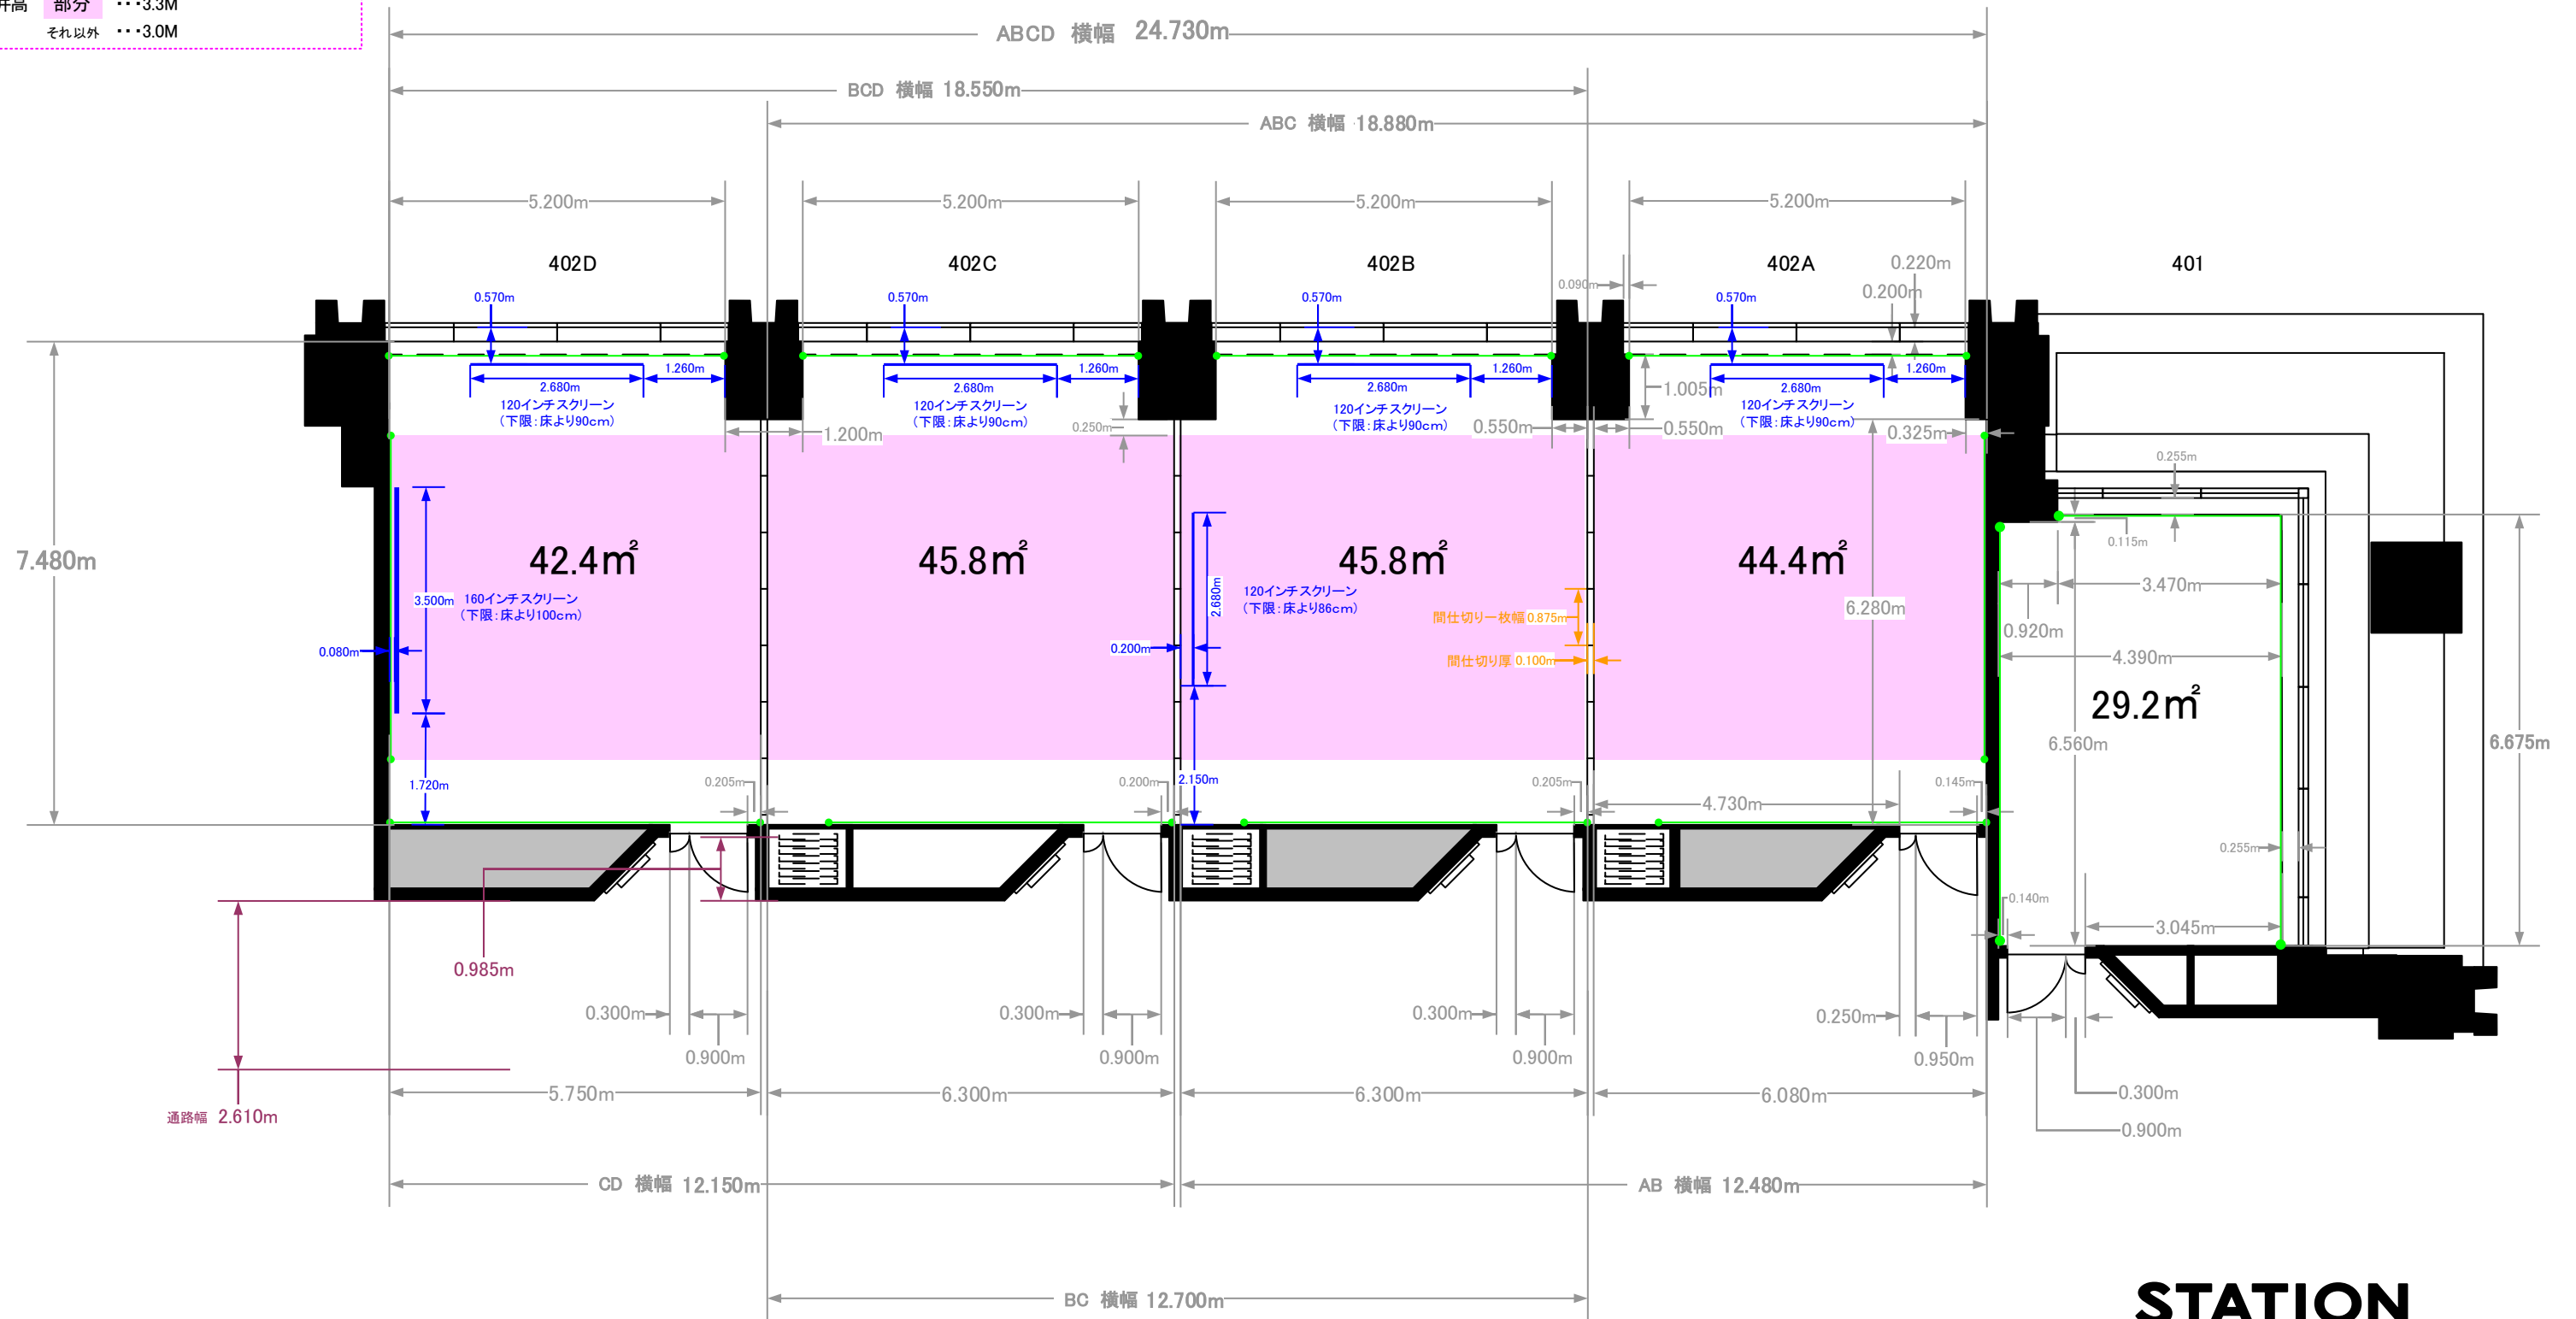

# 4F「401、402-A+B+C+D」

402ABの場合、91m<sup>2</sup>  
402CDの場合、88.9m<sup>2</sup>

402ABCの場合、137.2m<sup>2</sup>  
402ABCDの場合、180.3m<sup>2</sup>

- ※ピクチャーレール位置  
(●から●までが同一レール上である事を示す)
- ※内側ブラインド位置
- 天井高 部分 ...3.3M  
それ以外 ...3.0M

# 4F「403、404」

403

404

ピクチャーレール、ブラインド なし

天井高・・・2.54M

・・・3.3M