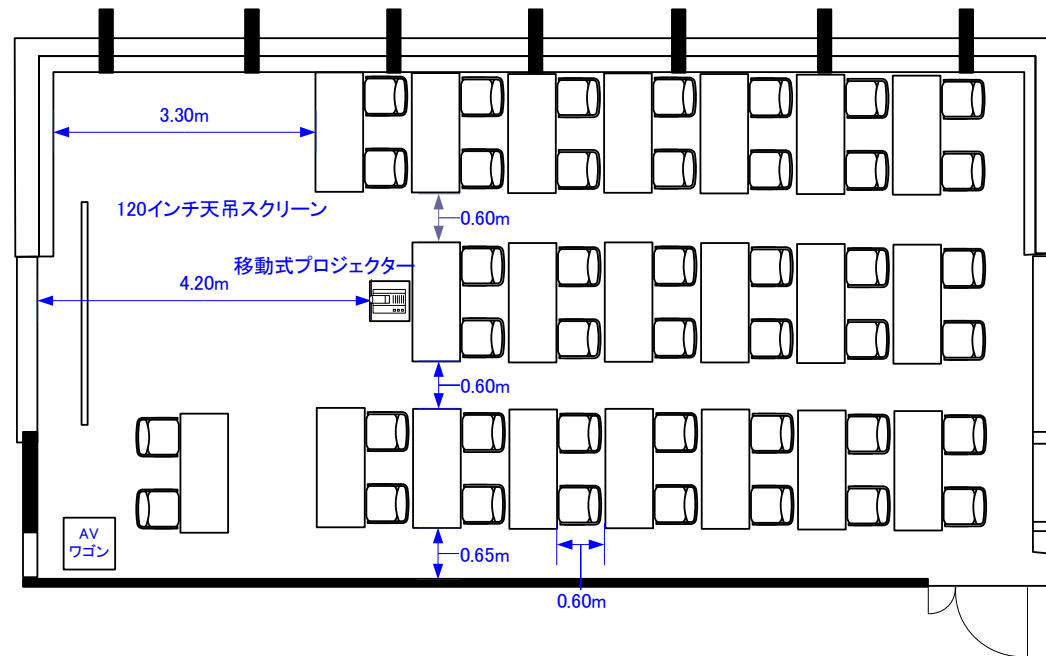

スクール42席(プロジェクター使用時40席)

シアター99席(プロジェクター使用時95席)

コの字28席/口の字32席

立食50名