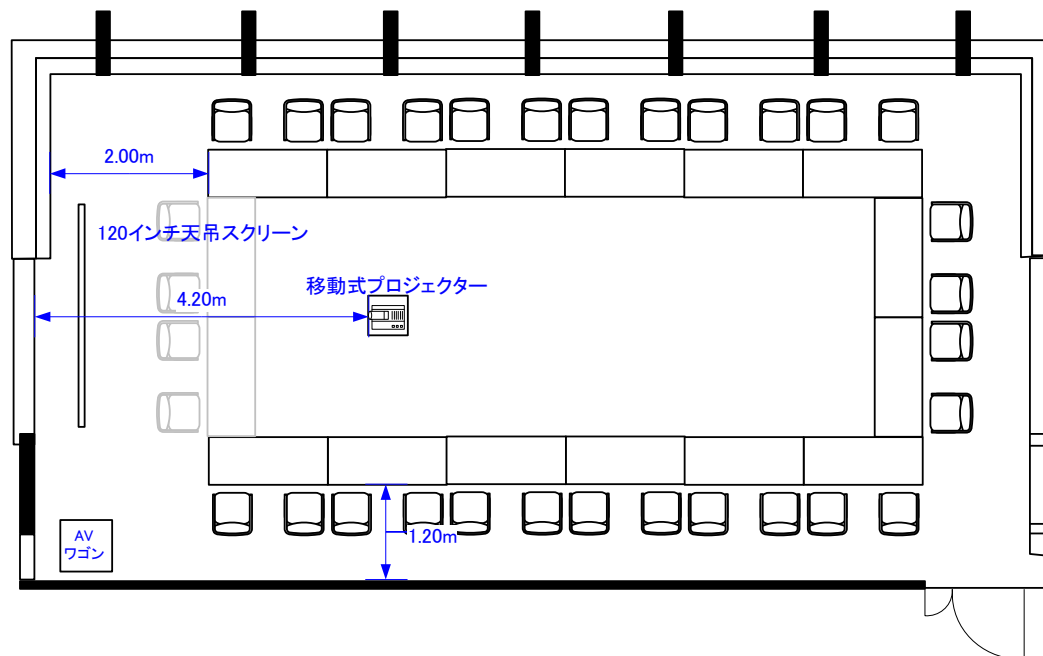

スクール42席(プロジェクター使用時40席)

シアター99席(プロジェクター使用時95席)

コの字28席/口の字32席

立食50名