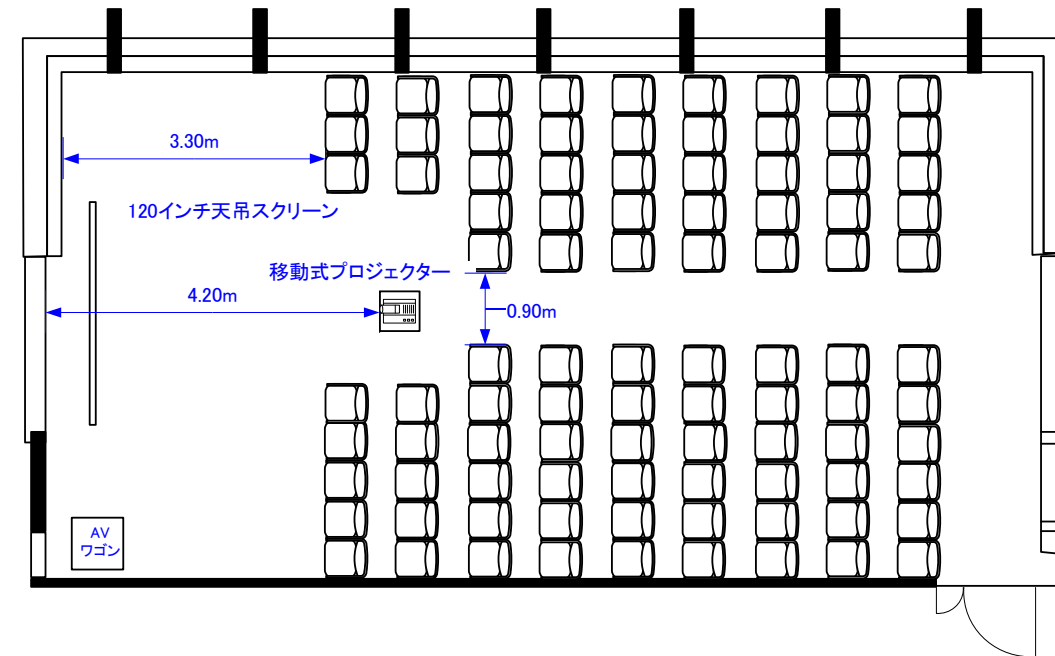

スクール42席(プロジェクター使用時40席)

シアター99席(プロジェクター使用時95席)

コの字28席/口の字32席

立食50名