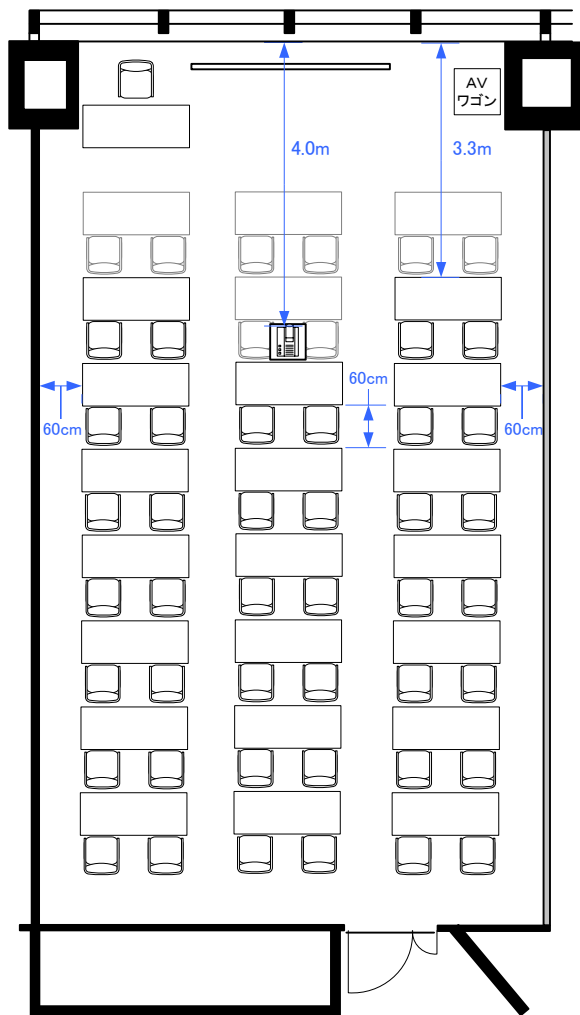

## 4F「405A」 スクール型式48席

(プロジェクター使用時40席)

## 4F「405A」 シアター型 107席

## 4F「405A」 口の字型式32席／コの字型式28席

## 4F「405A」 パーティレイアウト30~50席