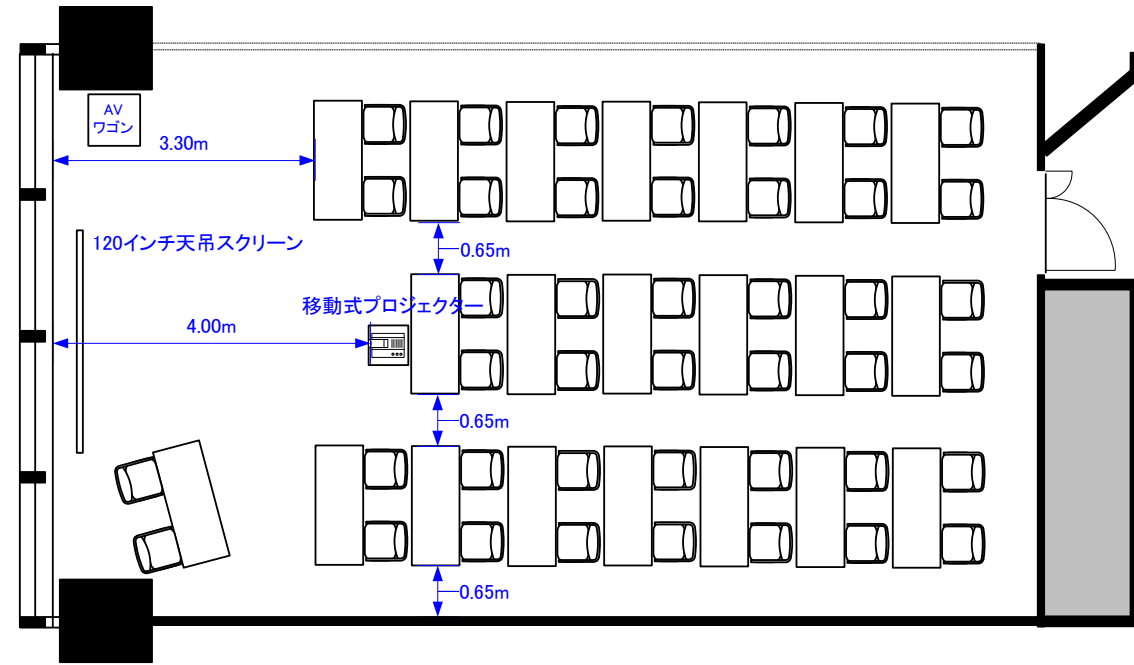

# 405A (91m<sup>2</sup>)

スクール42席(プロジェクター使用時40席)

シアター99席(プロジェクター使用時95席)

コの字28席/口の字32席

立食50名