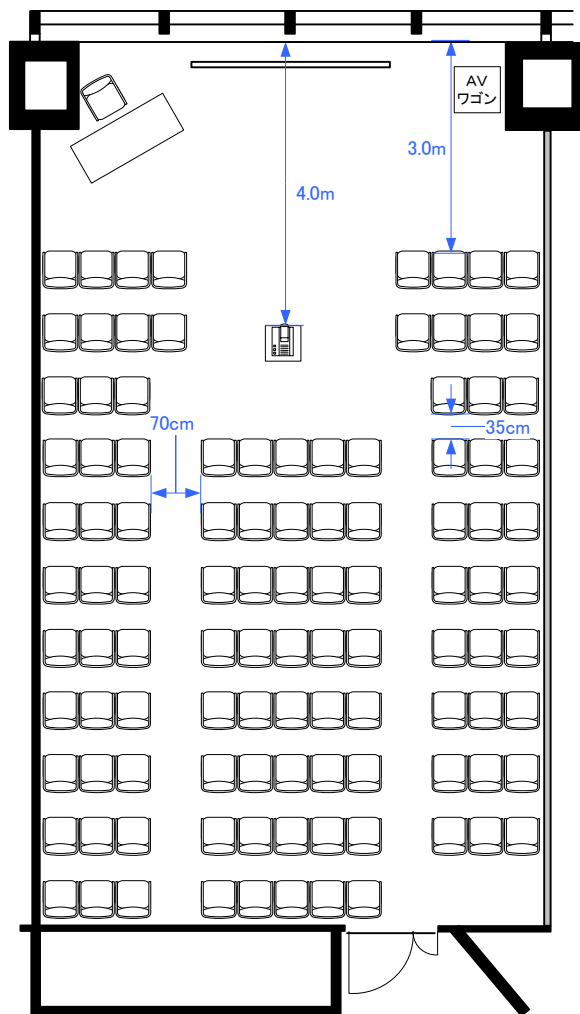

## 4F「405A」 スクール型式48席

(プロジェクター使用時40席)

## 4F「405A」 シアター型 107席

## 4F「405A」 口の字型式32席／コの字型式28席

## 4F「405A」 パーティレイアウト30~50席