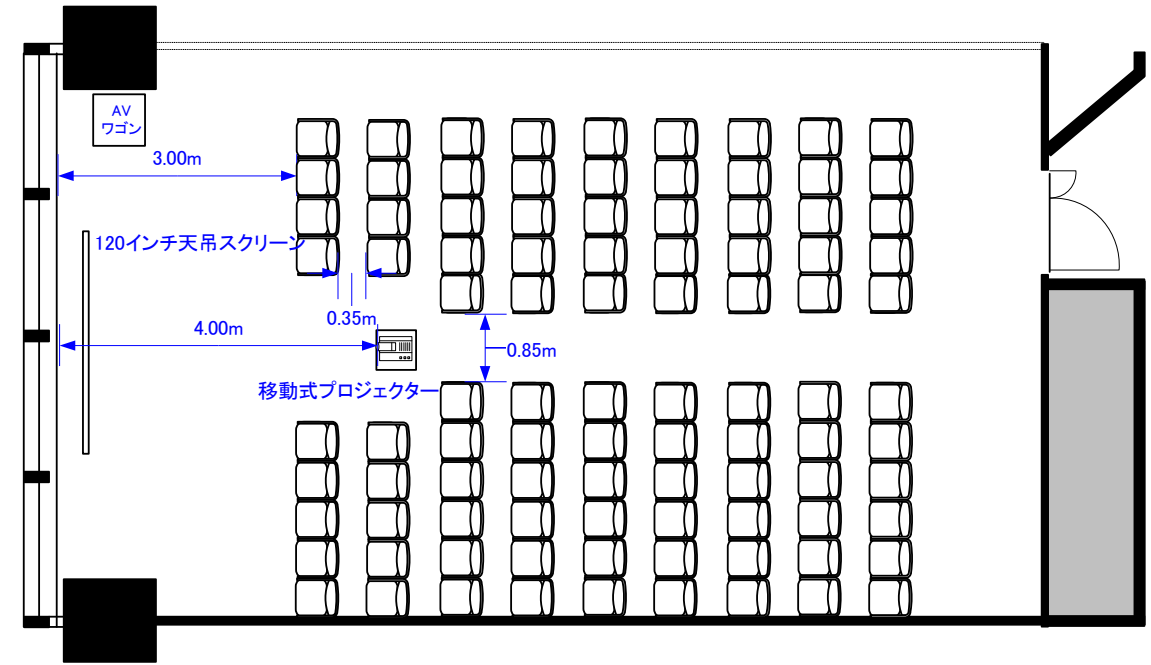

# 405A (91m<sup>2</sup>)

スクール42席(プロジェクター使用時40席)

シアター99席(プロジェクター使用時95席)

コの字28席/口の字32席

立食50名