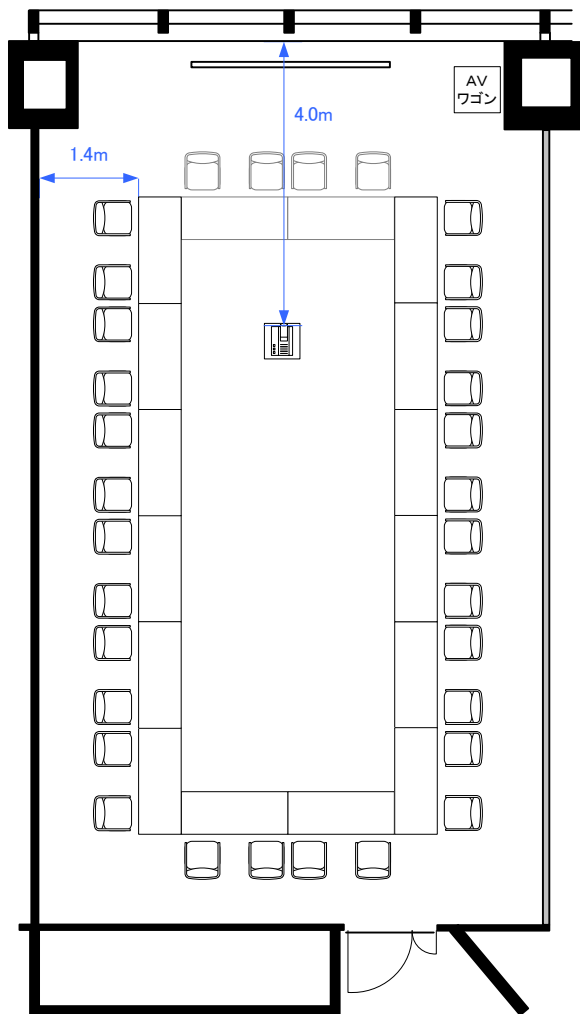

## 4F「405A」 スクール型式48席

(プロジェクター使用時40席)

## 4F「405A」 シアター型 107席

## 4F「405A」 口の字型式32席／コの字型式28席

## 4F「405A」 パーティレイアウト30~50席