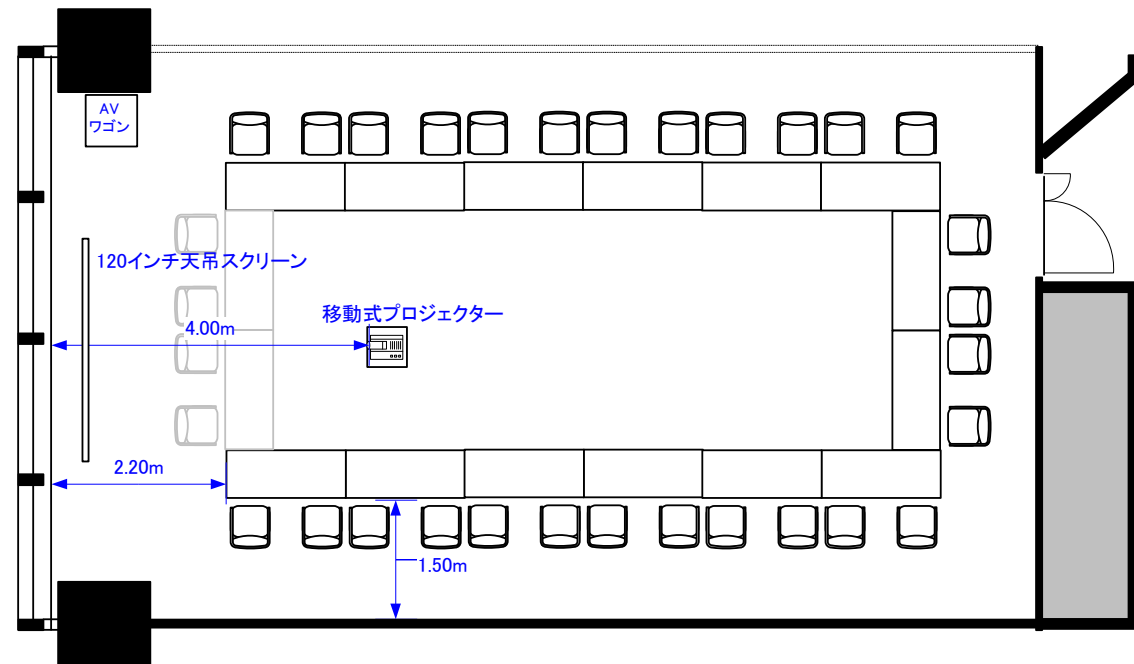

# 405A (91m<sup>2</sup>)

スクール42席(プロジェクター使用時40席)

シアター99席(プロジェクター使用時95席)

コの字28席/口の字32席

立食50名