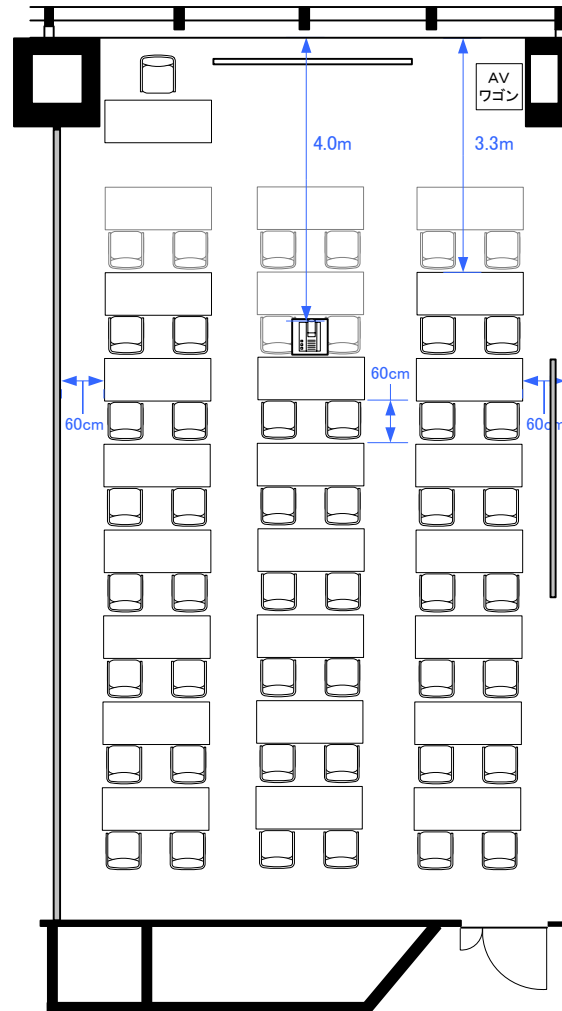

4F「404C」 スクール型式48席

(プロジェクター使用時40席)

4F「404C」 シアター型 107席

4F「404C」 口の字型式32席／コの字型式28席

4F「404C」パーティレイアウト30～50席

0 0.5 1 2 3 4 5m Scale: 1/100 用紙: A4サイズ