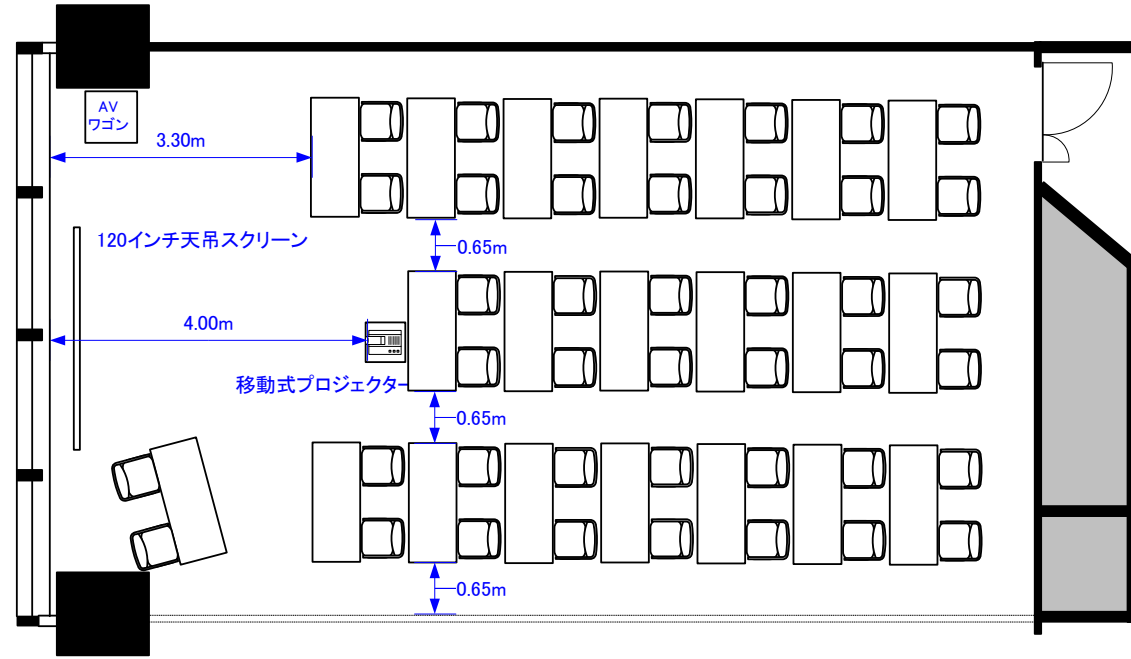

スクール42席(プロジェクター使用時40席)

シアター99席(プロジェクター使用時95席)

コの字28席/口の字32席

立食50名