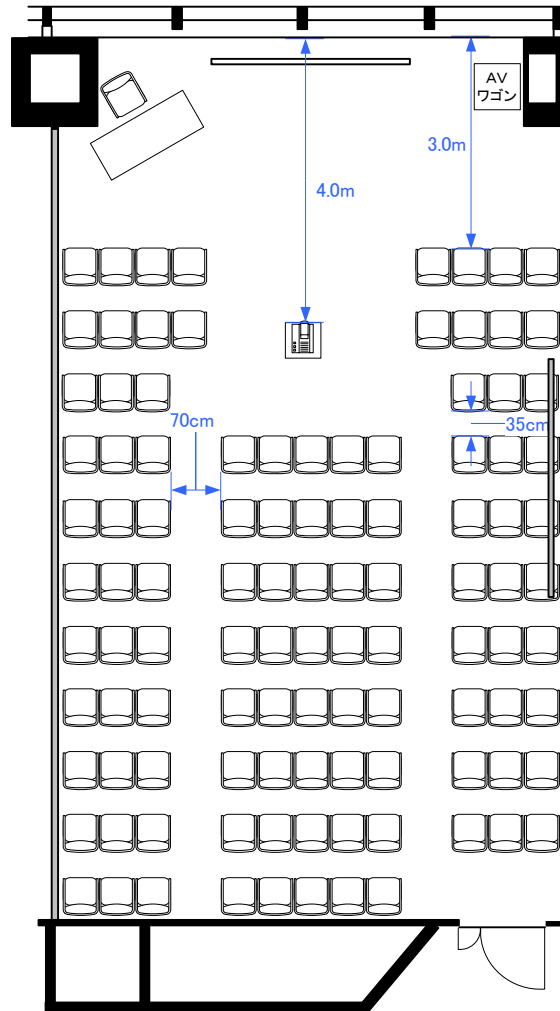

4F「404C」 スクール型式48席

(プロジェクター使用時40席)

4F「404C」 シアター型 107席

4F「404C」 口の字型式32席／コの字型式28席

4F「404C」パーティレイアウト30～50席

0 0.5 1 2 3 4 5m Scale: 1/100 用紙: A4サイズ