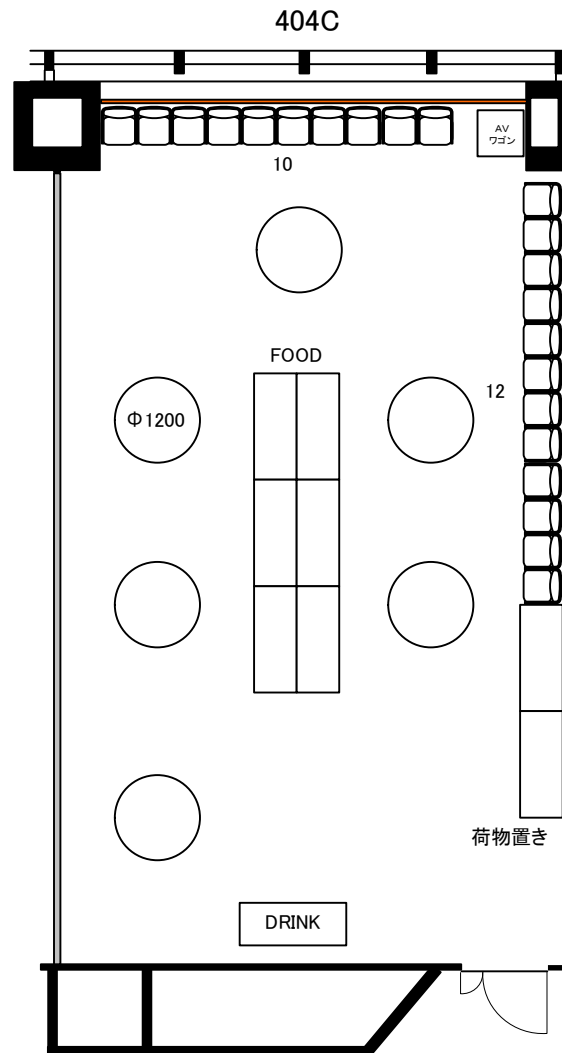

4F「404C」 スクール型式48席

(プロジェクター使用時40席)

4F「404C」 シアター型 107席

4F「404C」 口の字型式32席／コの字型式28席

4F「404C」パーティレイアウト30～50席

0 0.5 1 2 3 4 5m Scale: 1/100 用紙: A4サイズ