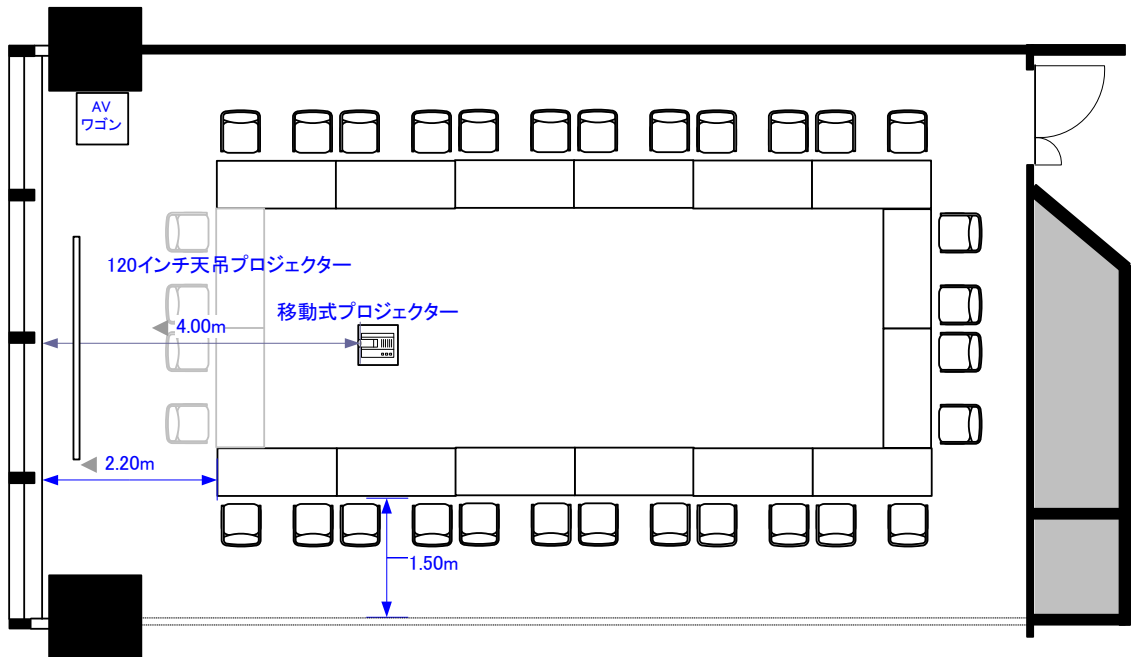

スクール42席(プロジェクター使用時40席)

シアター99席(プロジェクター使用時95席)

コの字28席/口の字32席

立食50名