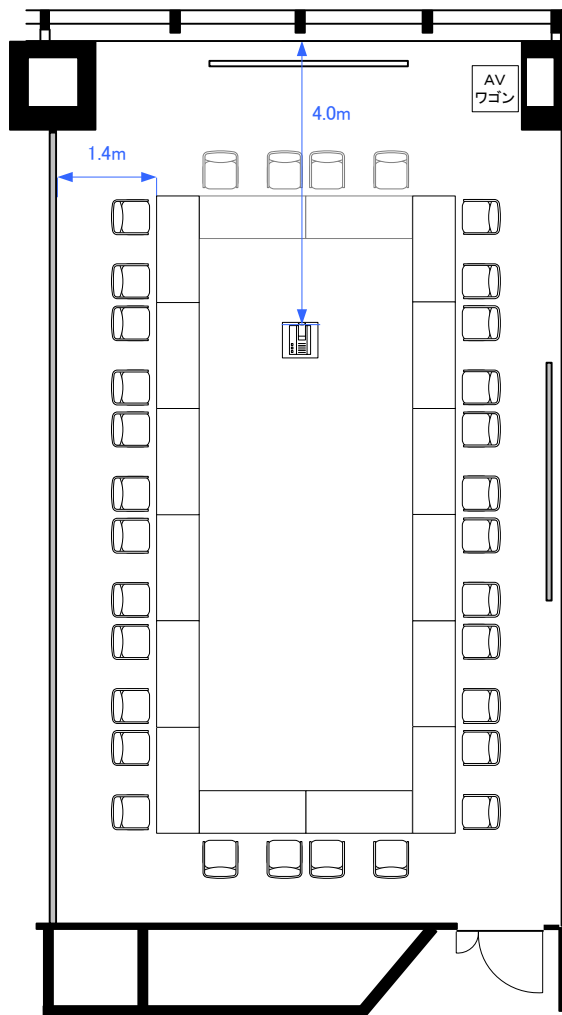

4F「404C」 スクール型式48席

(プロジェクター使用時40席)

4F「404C」 シアター型 107席

4F「404C」 口の字型式32席／コの字型式28席

4F「404C」パーティレイアウト30～50席

0 0.5 1 2 3 4 5m Scale: 1/100 用紙: A4サイズ