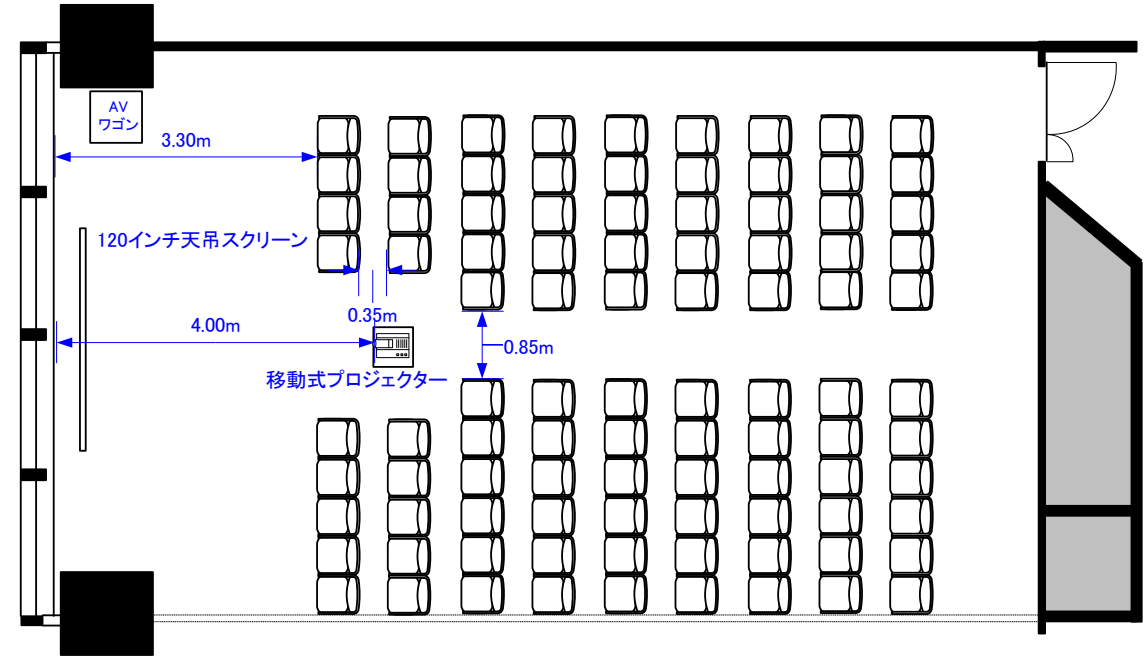

スクール42席(プロジェクター使用時40席)

シアター99席(プロジェクター使用時95席)

コの字28席/口の字32席

立食50名