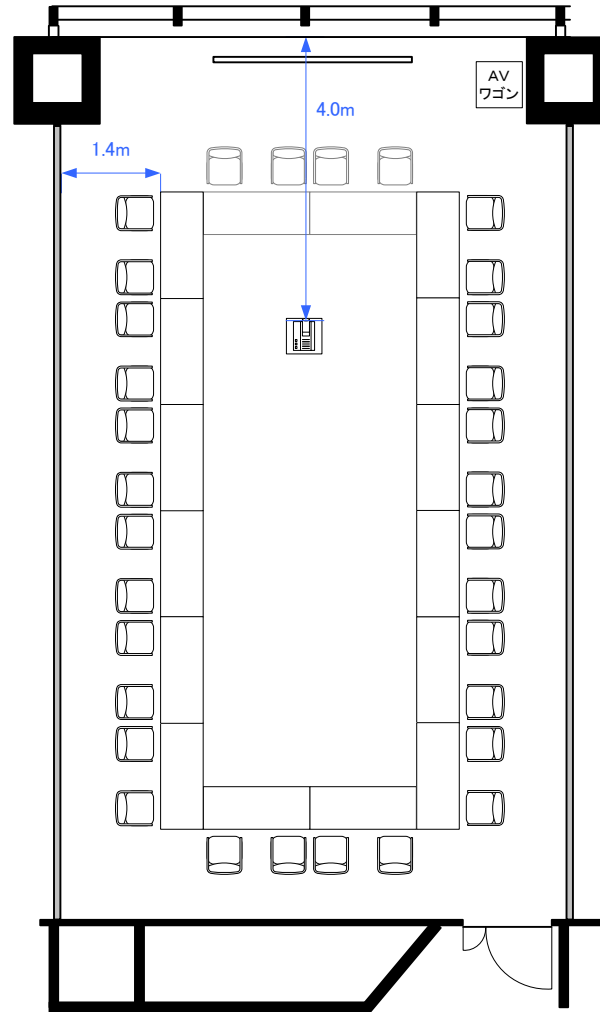

4F「404B」 スクール型式48席

(プロジェクター使用時40席)

4F「404B」 シアター型式107席

4F「404B」 口の字型式32席／コの字型式28席

4F「404B」パーティレイアウト30~50席