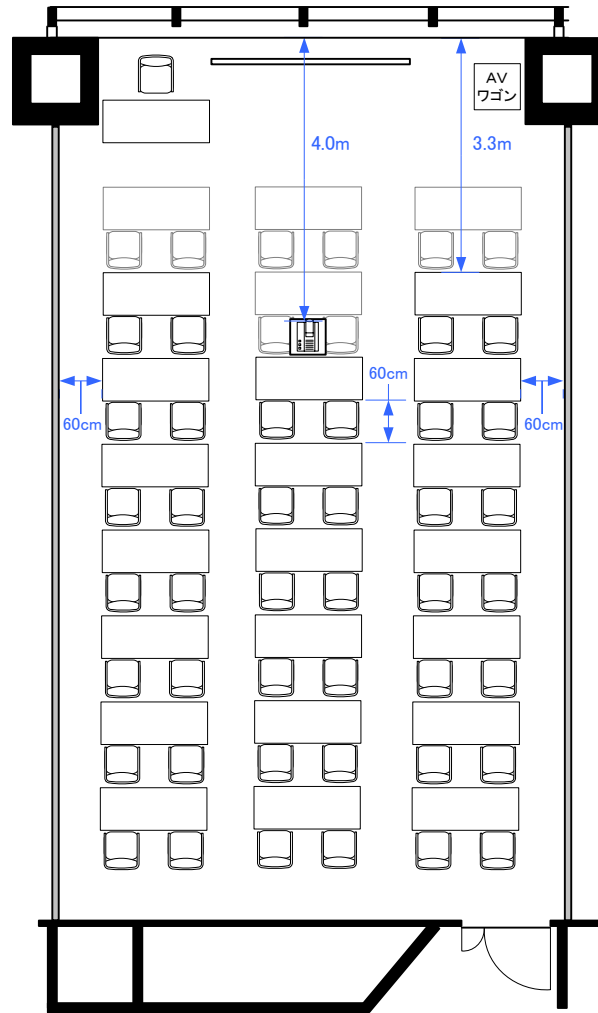

4F「404B」 スクール型式48席

(プロジェクター使用時40席)

4F「404B」 シアター型式107席

4F「404B」 口の字型式32席／コの字型式28席

4F「404B」パーティレイアウト30~50席