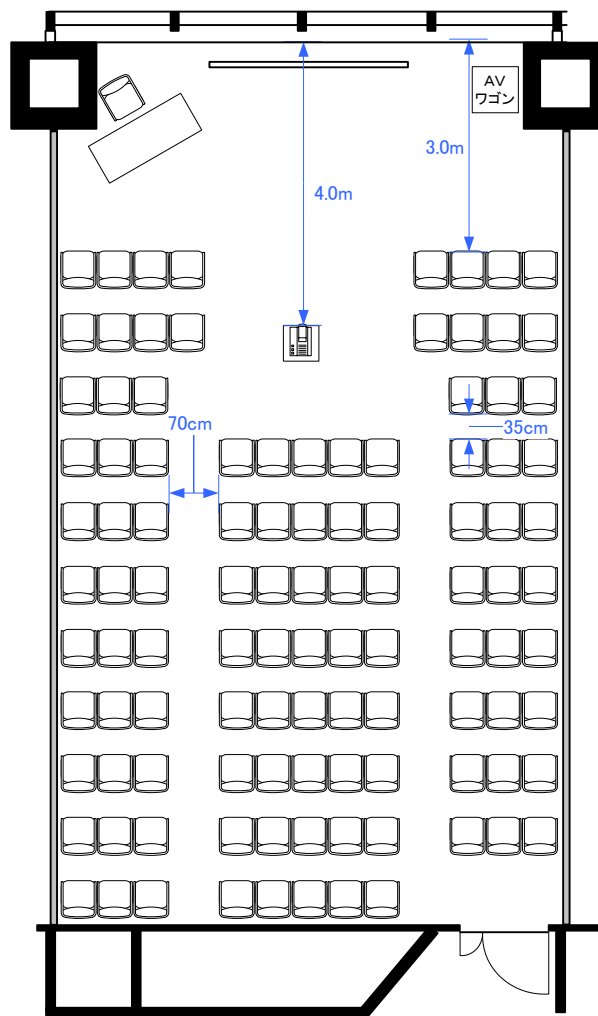

4F「404B」 スクール型式48席

(プロジェクター使用時40席)

4F「404B」 シアター型式107席

4F「404B」 口の字型式32席／コの字型式28席

4F「404B」パーティレイアウト30~50席