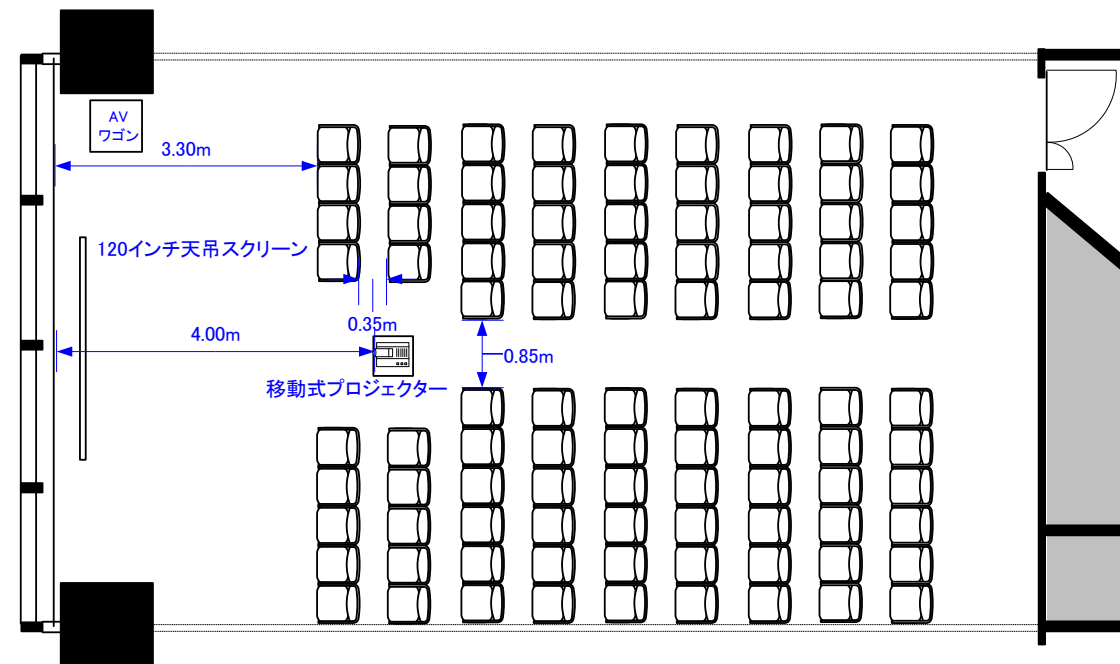

スクール42席(プロジェクター使用時40席)

シアター99席(プロジェクター使用時95席)

コの字28席/口の字32席

立食50名