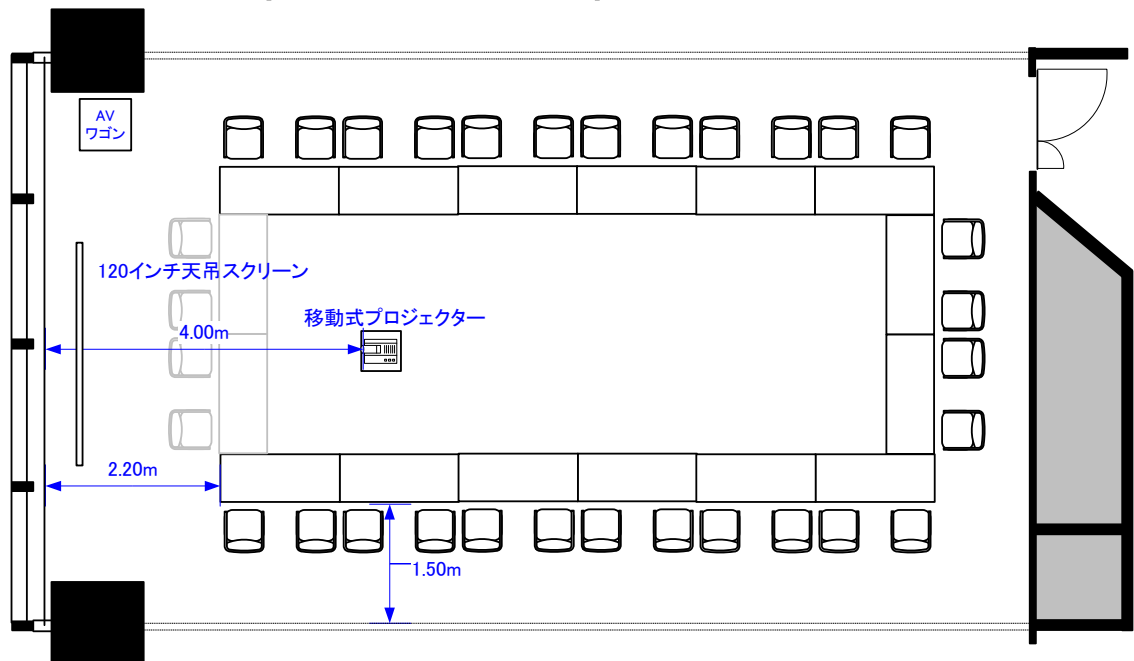

スクール42席(プロジェクター使用時40席)

シアター99席(プロジェクター使用時95席)

コの字28席/口の字32席

立食50名