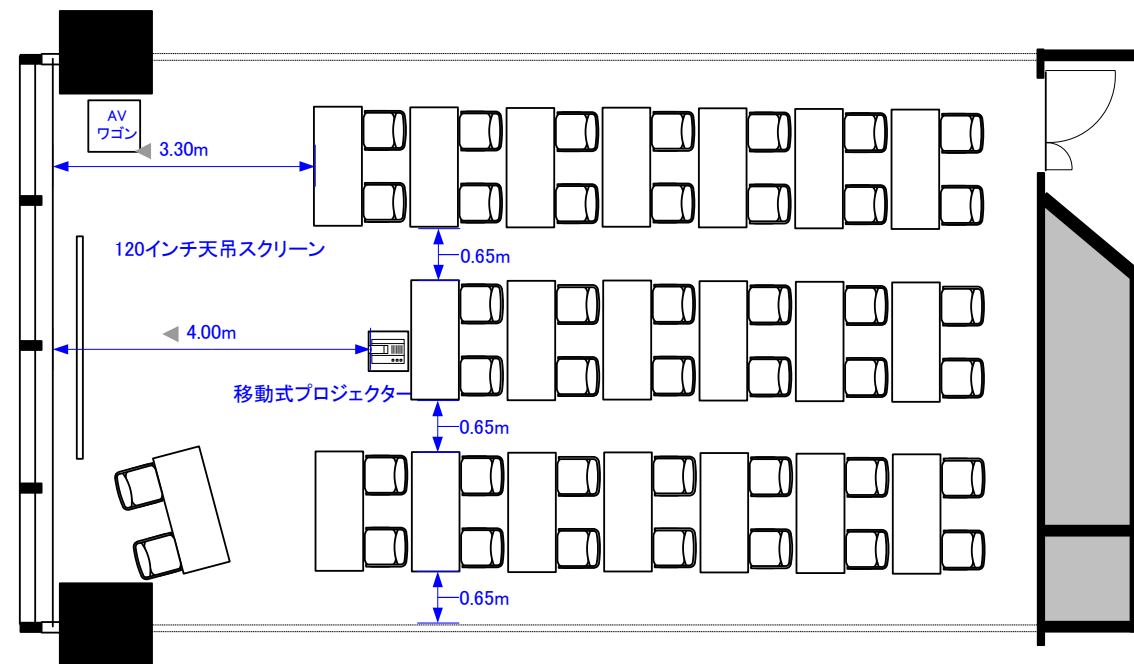

スクール42席(プロジェクター使用時40席)

シアター99席(プロジェクター使用時95席)

コの字28席/口の字32席

立食50名