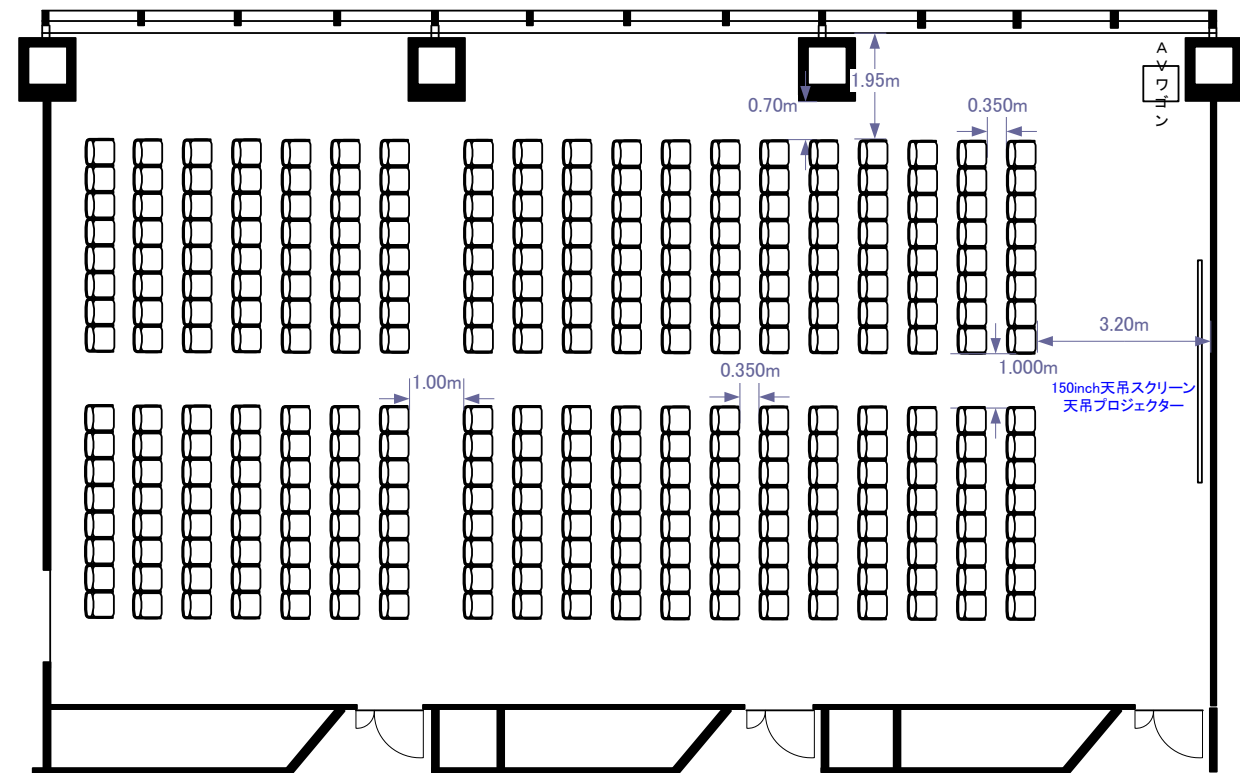

404ABC (273m²)

スクール130席

シアター304席

コの字54席／口の字64席

立食130名