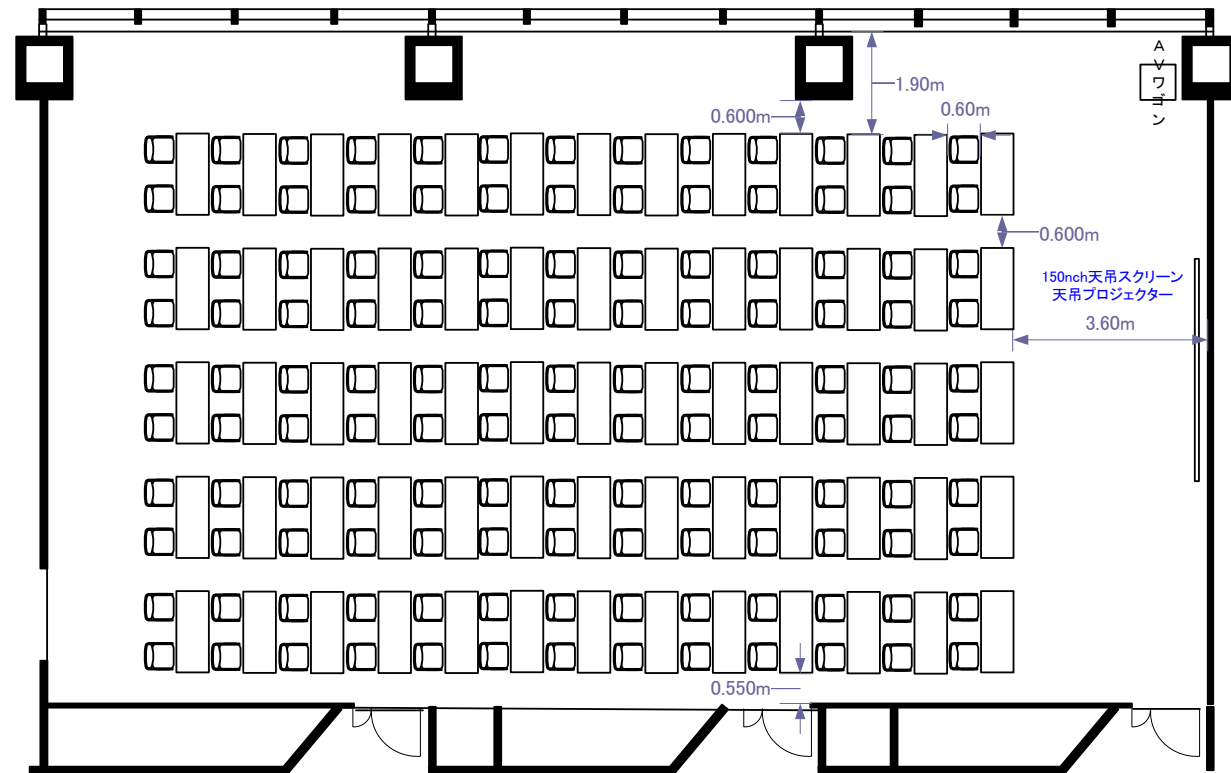

404ABC (273m²)

スクール130席

シアター304席

コの字54席／口の字64席

立食130名