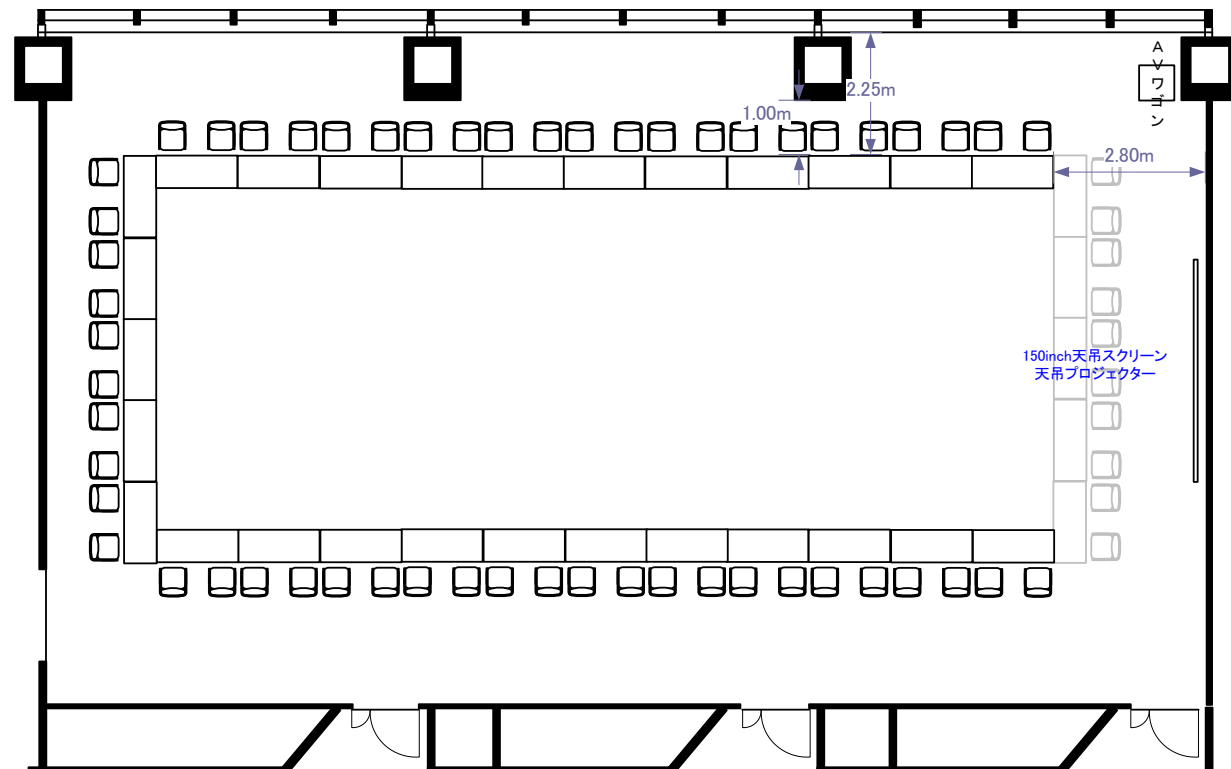

404ABC (273m²)

スクール130席

シアター304席

コの字54席／口の字64席

立食130名