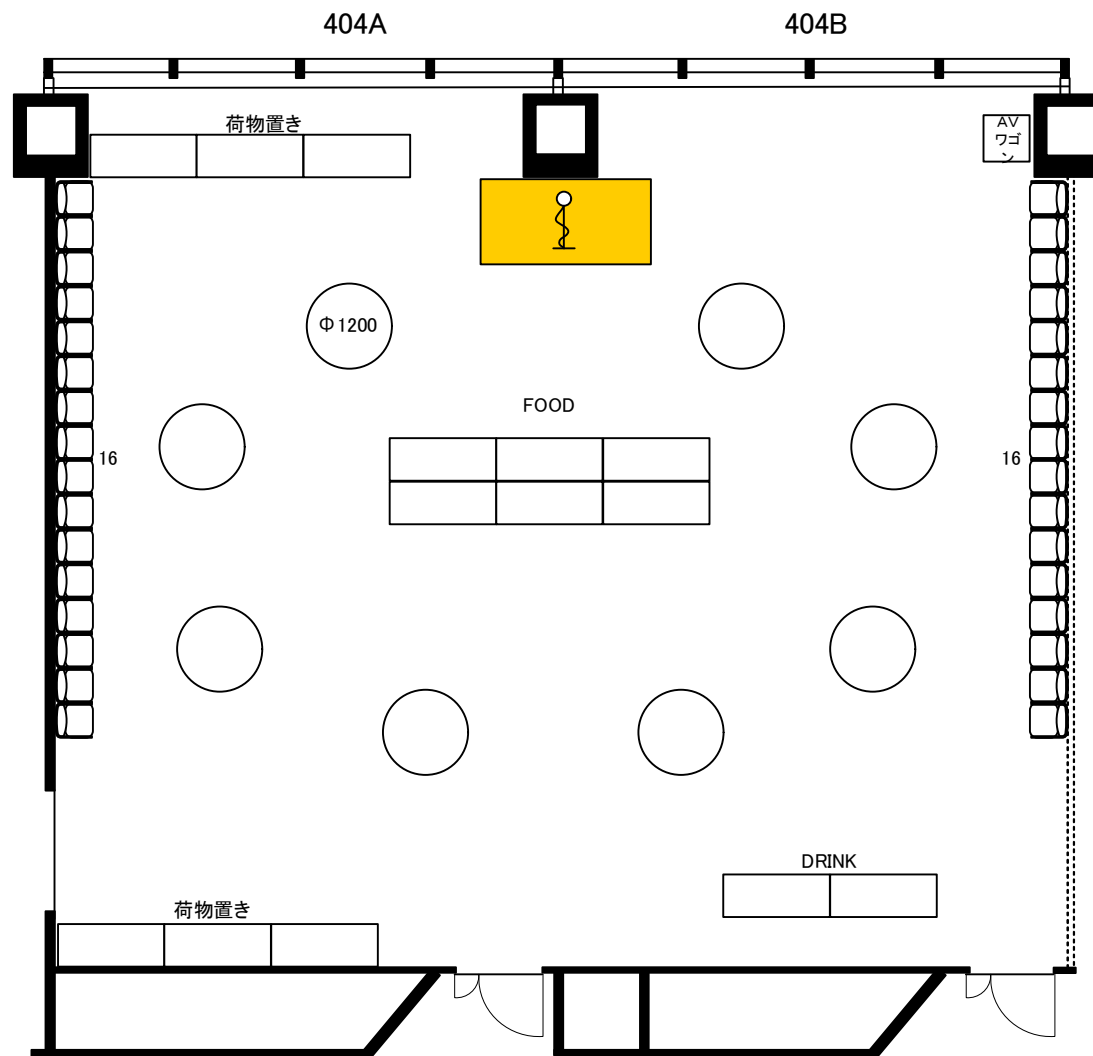

4F「404AB」 スクール型式80席

4F「404AB」 シアター型式204席

4F「404AB」 スクール型式40席, シアター型式85席 (計125席)

4F「404AB」 口の字型式44席／コの字型式34席

4F「404AB」 パーティレイアウト70~90名

Scale: 1/100 用紙:A4サイズ

※図面上に御座います、ステージ、マイクスタンドに付きましては
有料備品となっております。また、数に限りが御座いますので予めご了承下さい。

**STATION
CONFERENCE**