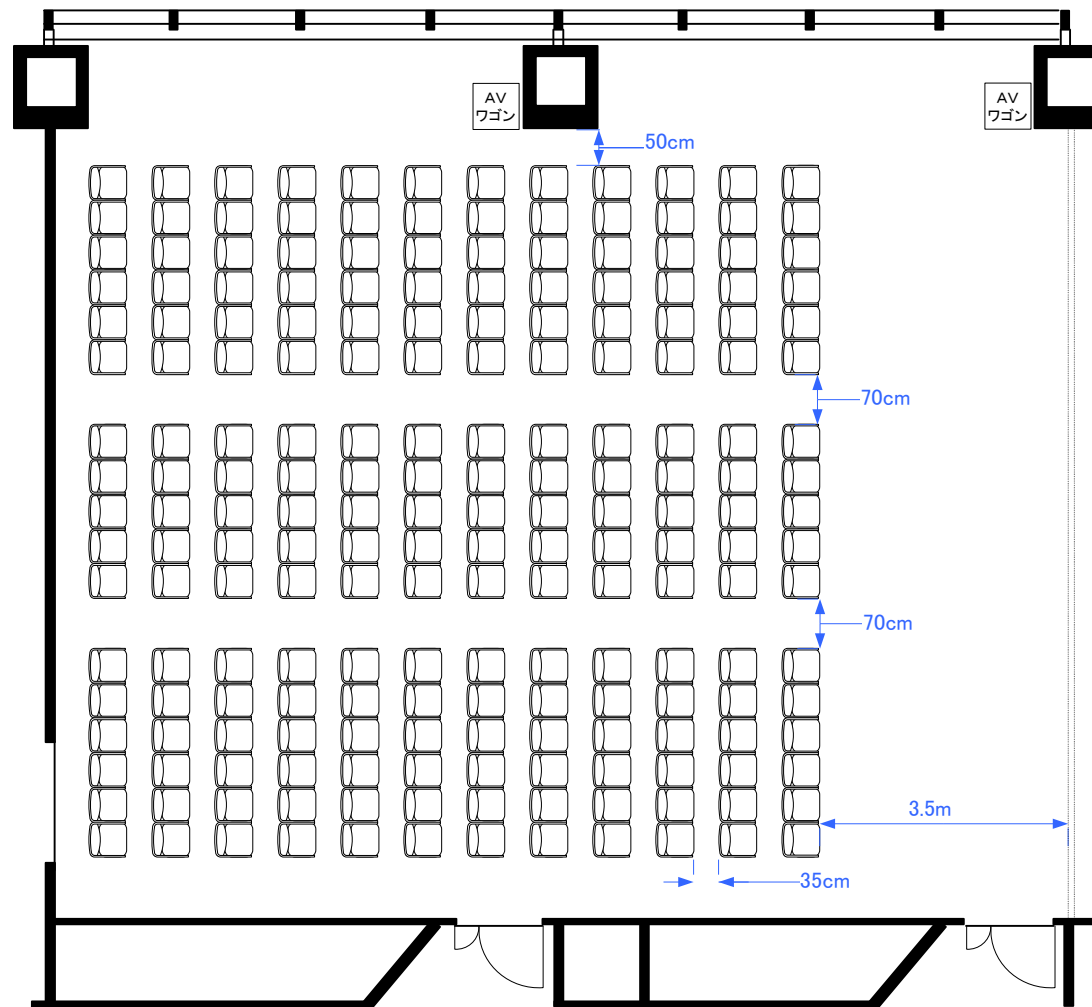

4F「404AB」 スクール型式80席

4F「404AB」 シアター型式204席

4F「404AB」 スクール型式40席, シアター型式85席 (計125席)

4F「404AB」 口の字型式44席／コの字型式34席

4F「404AB」 パーティレイアウト70~90名

Scale: 1/100 用紙:A4サイズ

※図面上に御座います、ステージ、マイクスタンドに付きましては
有料備品となっております。また、数に限りが御座いますので予めご了承下さい。

**STATION
CONFERENCE**