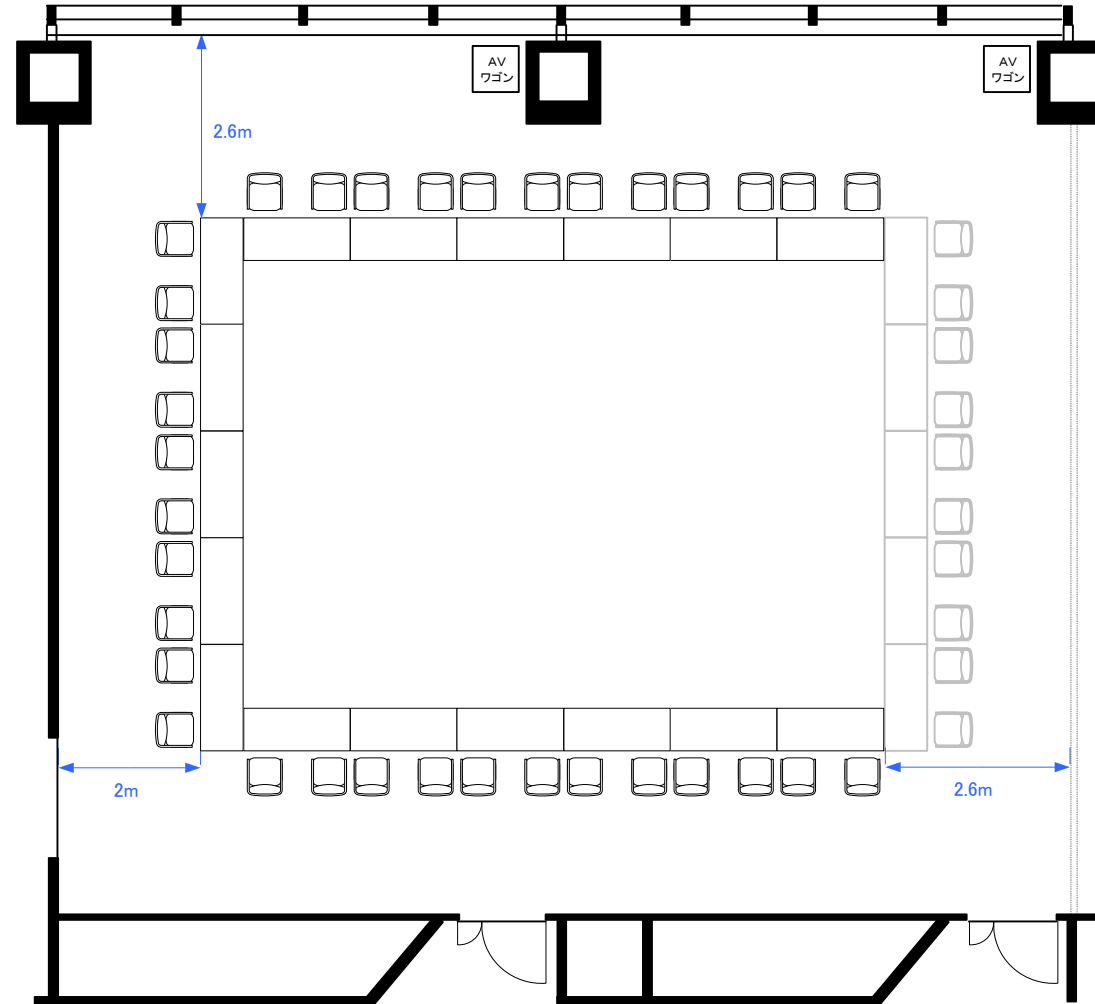

4F「404AB」 スクール型式80席

4F「404AB」 シアター型式204席

4F「404AB」 スクール型式40席, シアター型式85席 (計125席)

4F「404AB」 口の字型式44席／コの字型式34席

4F「404AB」 パーティレイアウト70~90名

Scale: 1/100 用紙:A4サイズ

※図面上に御座います、ステージ、マイクスタンドに付きましては
有料備品となっております。また、数に限りが御座いますので予めご了承下さい。

**STATION
CONFERENCE**