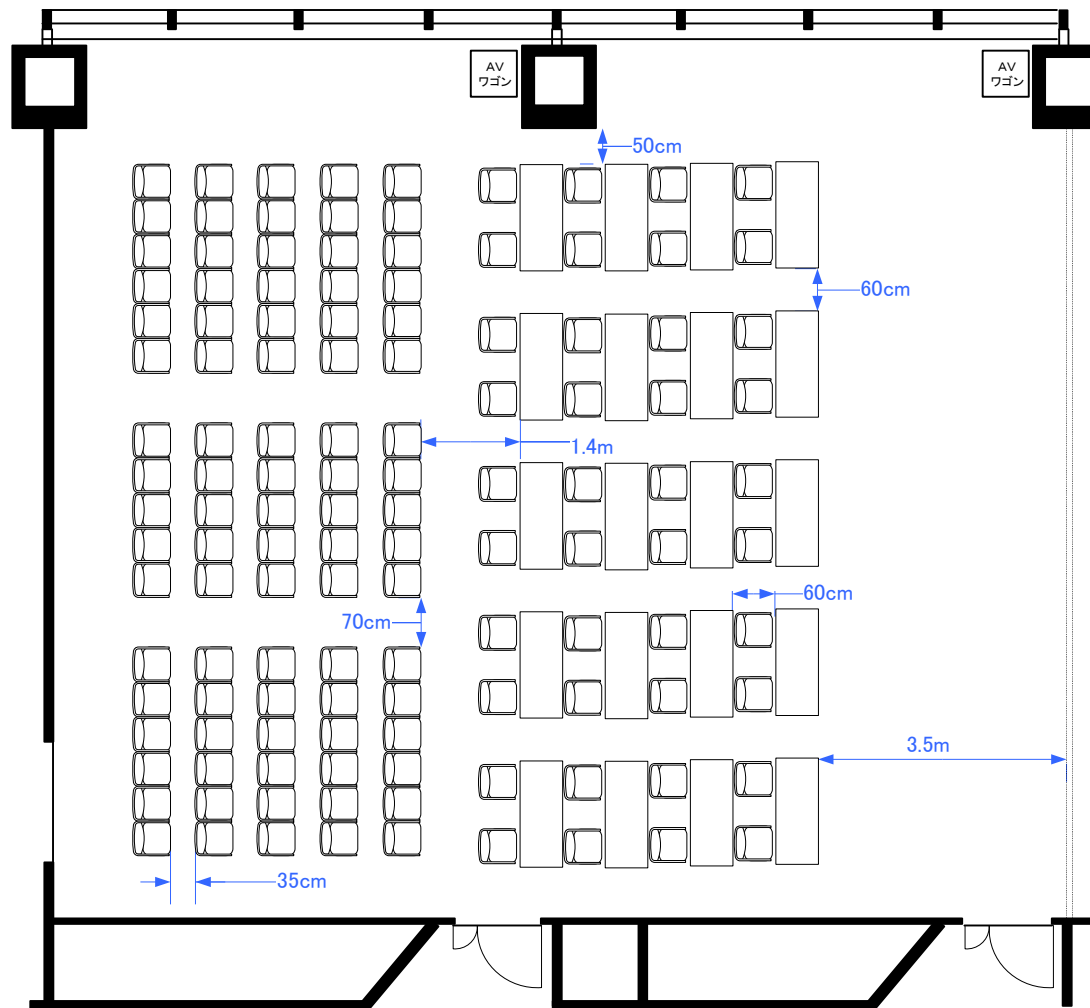

4F「404AB」 スクール型式80席

4F「404AB」 シアター型式204席

4F「404AB」 スクール型式40席, シアター型式85席 (計125席)

4F「404AB」 口の字型式44席／コの字型式34席

4F「404AB」 パーティレイアウト70~90名

Scale: 1/100 用紙:A4サイズ

※図面上に御座います、ステージ、マイクスタンドに付きましては
有料備品となっております。また、数に限りが御座いますので予めご了承下さい。

**STATION
CONFERENCE**