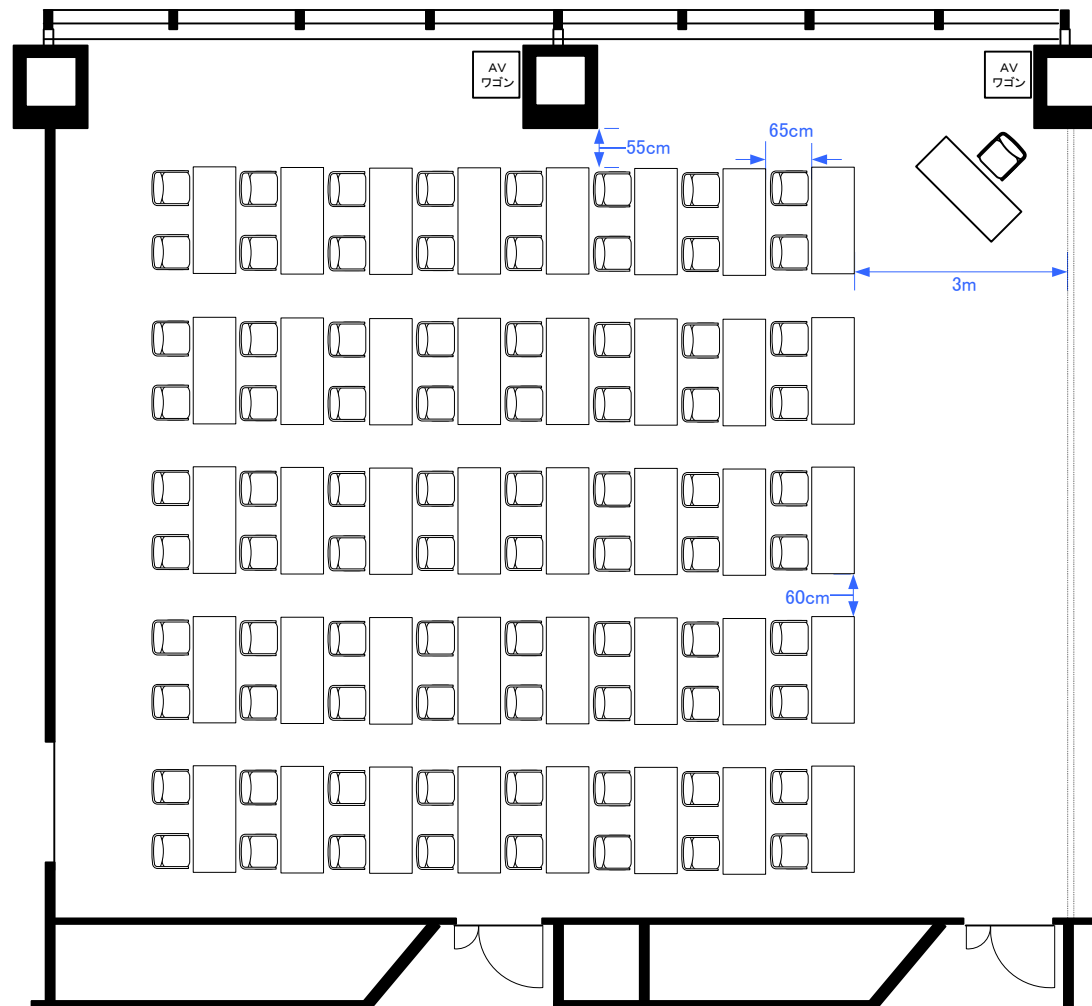

4F「404AB」 スクール型式80席

4F「404AB」 シアター型式204席

4F「404AB」 スクール型式40席, シアター型式85席 (計125席)

4F「404AB」 口の字型式44席／コの字型式34席

4F「404AB」 パーティレイアウト70~90名

Scale: 1/100 用紙:A4サイズ

※図面上に御座います、ステージ、マイクスタンドに付きましては
有料備品となっております。また、数に限りが御座いますので予めご了承下さい。

**STATION
CONFERENCE**