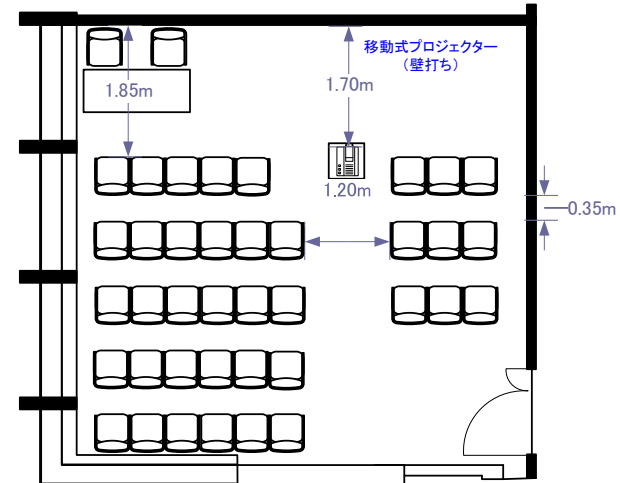

401 (43m²)

スクール16席

シアター38席

コの字12席／口の字16席

立食20名