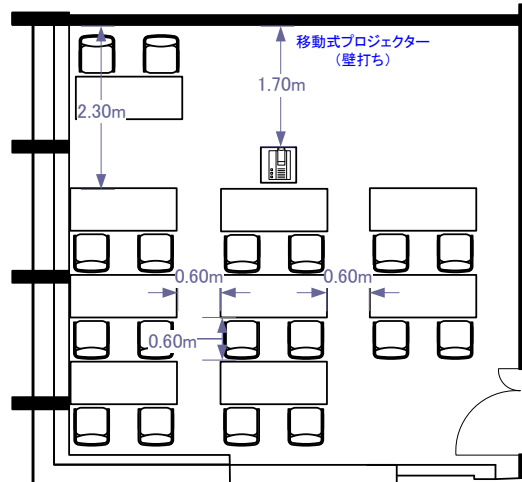

401 (43m²)

スクール16席

シアター38席

コの字12席／口の字16席

立食20名