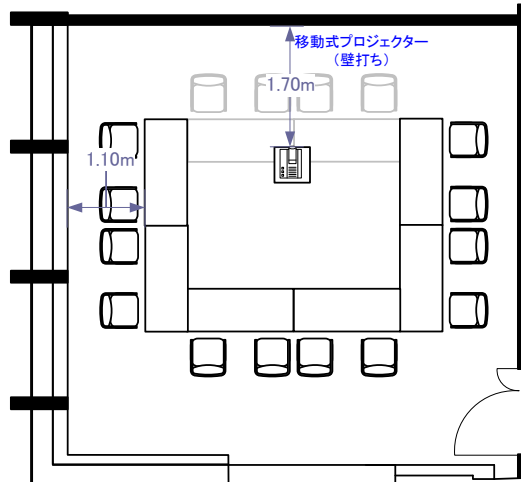

401 (43m²)

スクール16席

シアター38席

コの字12席／口の字16席

立食20名