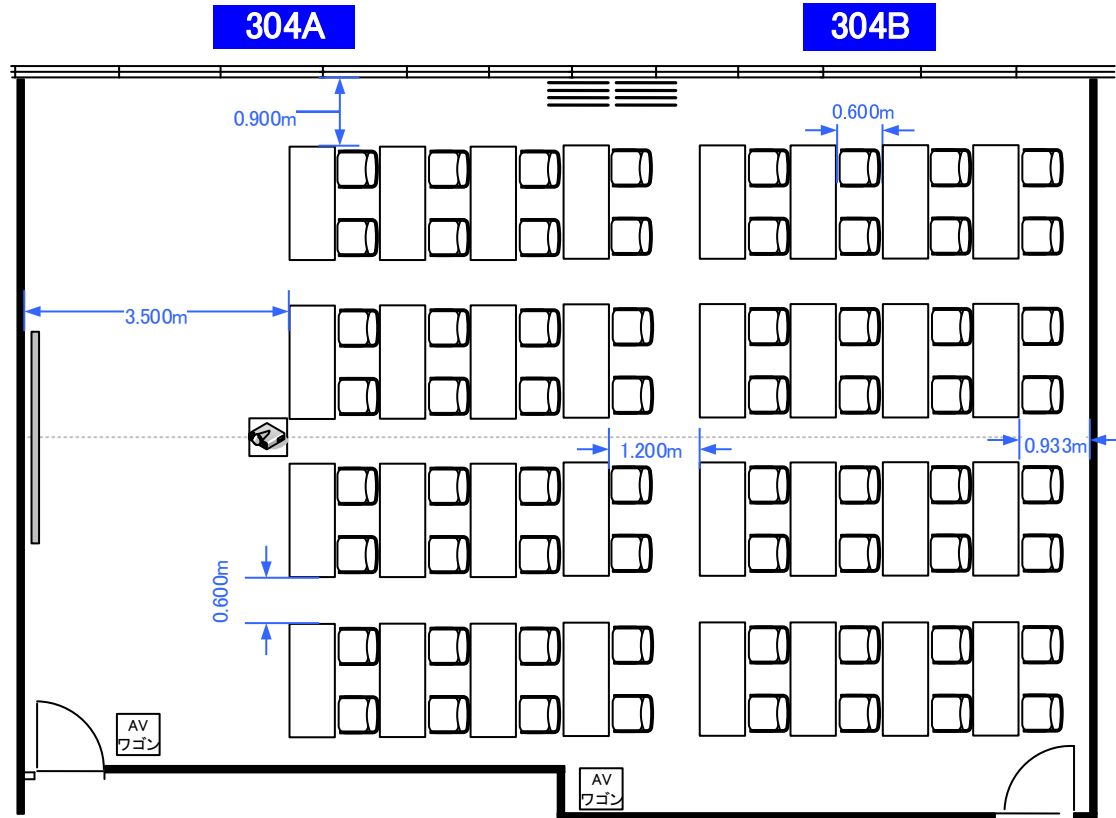

3F「304A+B スクール64席」

0 0.5 1 2 3 4 5m Scale: 1/100 用紙: A4サイズ

3F「304A+B シアター156席」

0 0.5 1 2 3 4 5m Scale: 1/100 用紙:A4サイズ

3F「304A+B T字島54席・対面島48席」

3F「304A+B 口の字44席・コの字32席」