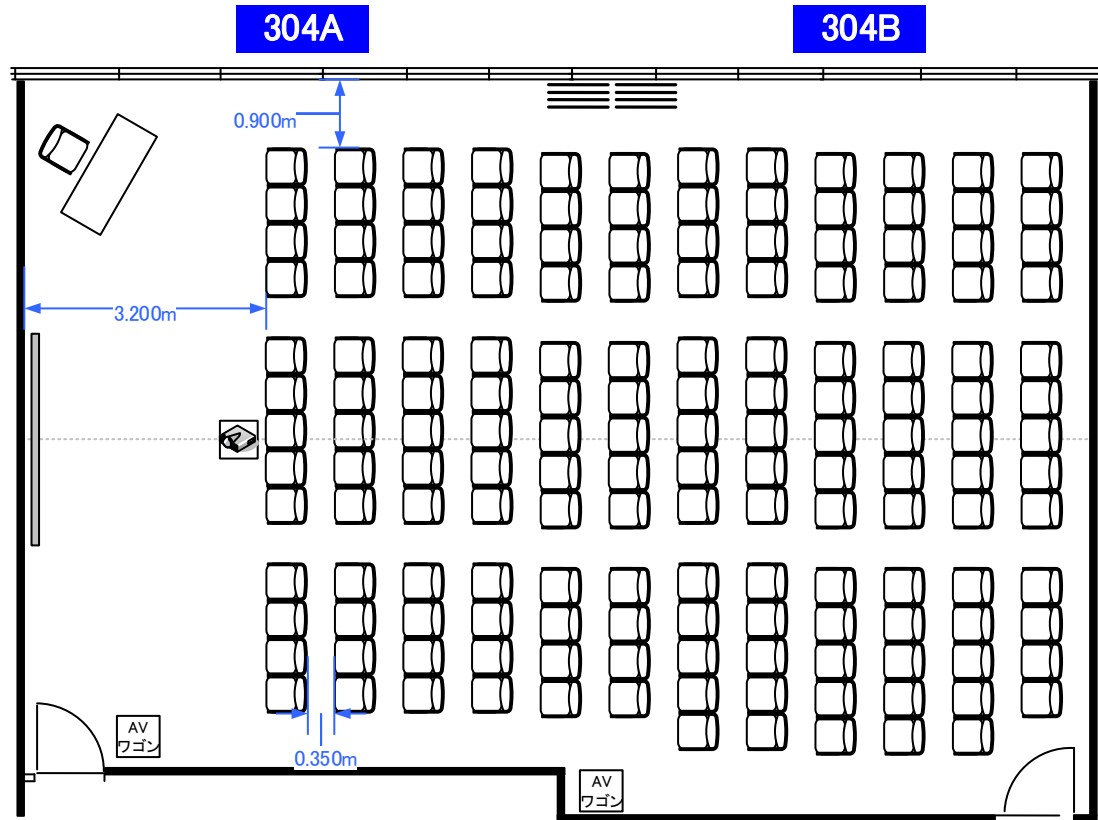

3F「304A+B スクール64席」

0 0.5 1 2 3 4 5m Scale: 1/100 用紙: A4サイズ

3F「304A+B シアター156席」

0 0.5 1 2 3 4 5m Scale: 1/100 用紙:A4サイズ

3F「304A+B T字島54席・対面島48席」

3F「304A+B 口の字44席・コの字32席」