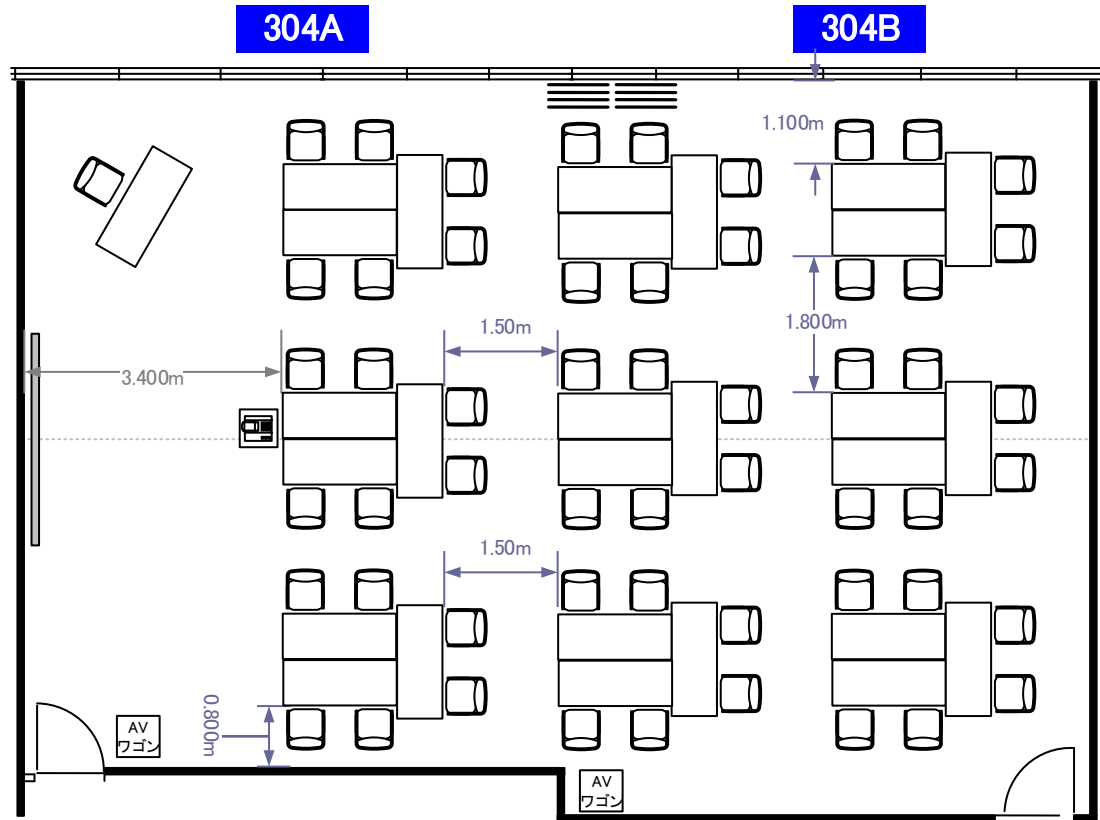

3F「304A+B スクール64席」

0 0.5 1 2 3 4 5m Scale: 1/100 用紙: A4サイズ

3F「304A+B シアター156席」

0 0.5 1 2 3 4 5m Scale: 1/100 用紙:A4サイズ

3F「304A+B T字島54席・対面島48席」

3F「304A+B 口の字44席・コの字32席」