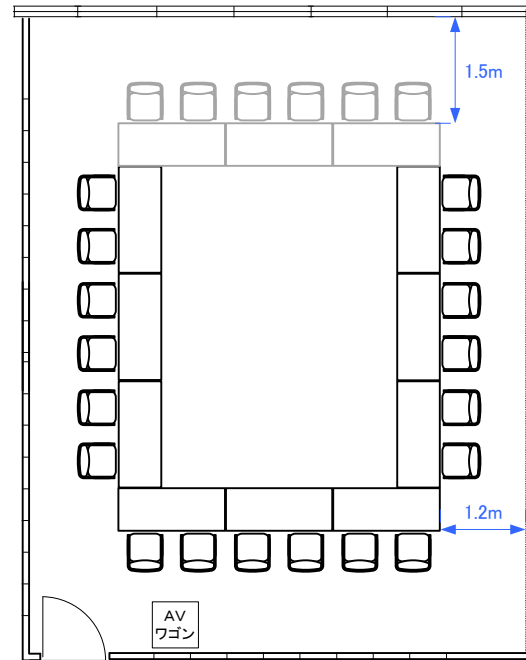

3F「304」 スクール型式24席

3F「304」 シアター型式51席

3F「304」 口の字型式24席／コの字型式18席

3F「304」パーティレイアウト20~30名

0 0.5 1 2 3 4 5m Scale: 1/100 用紙:A4サイズ