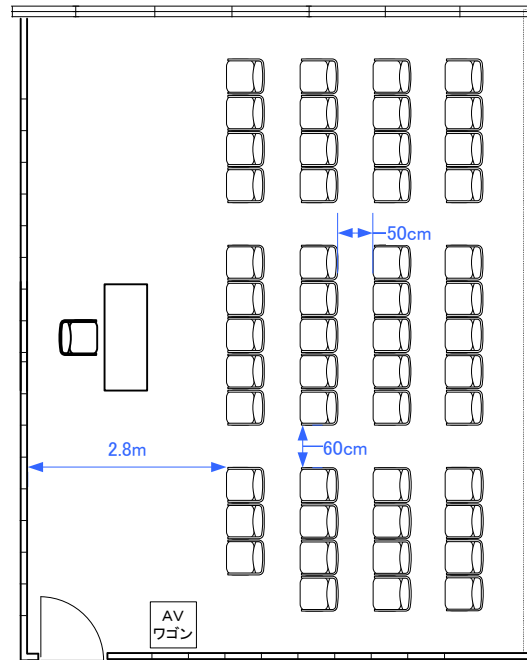

3F「304」 スクール型式24席

3F「304」 シアター型式51席

3F「304」 口の字型式24席／コの字型式18席

3F「304」パーティレイアウト20~30名

0 0.5 1 2 3 4 5m Scale: 1/100 用紙:A4サイズ