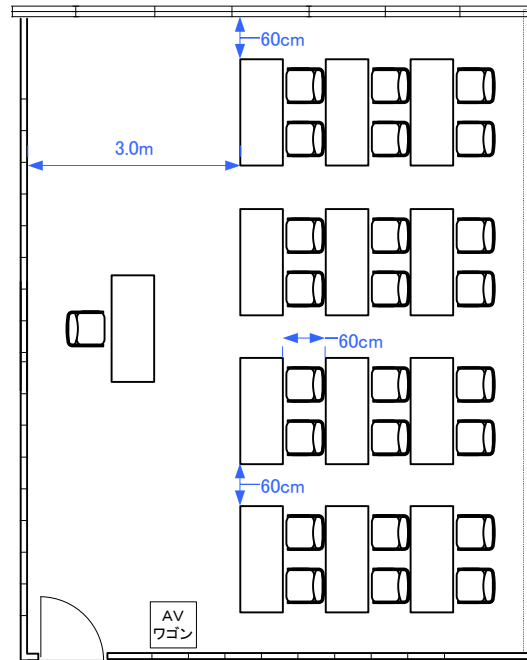

3F「304」 スクール型式24席

3F「304」 シアター型式51席

3F「304」 口の字型式24席／コの字型式18席

3F「304」パーティレイアウト20~30名

0 0.5 1 2 3 4 5m Scale: 1/100 用紙:A4サイズ