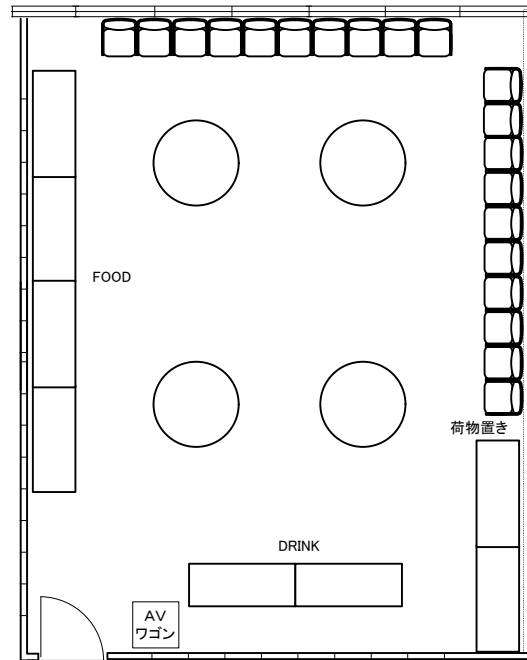

3F「304」 スクール型式24席

3F「304」 シアター型式51席

3F「304」 口の字型式24席／コの字型式18席

3F「304」パーティレイアウト20~30名

0 0.5 1 2 3 4 5m Scale: 1/100 用紙:A4サイズ