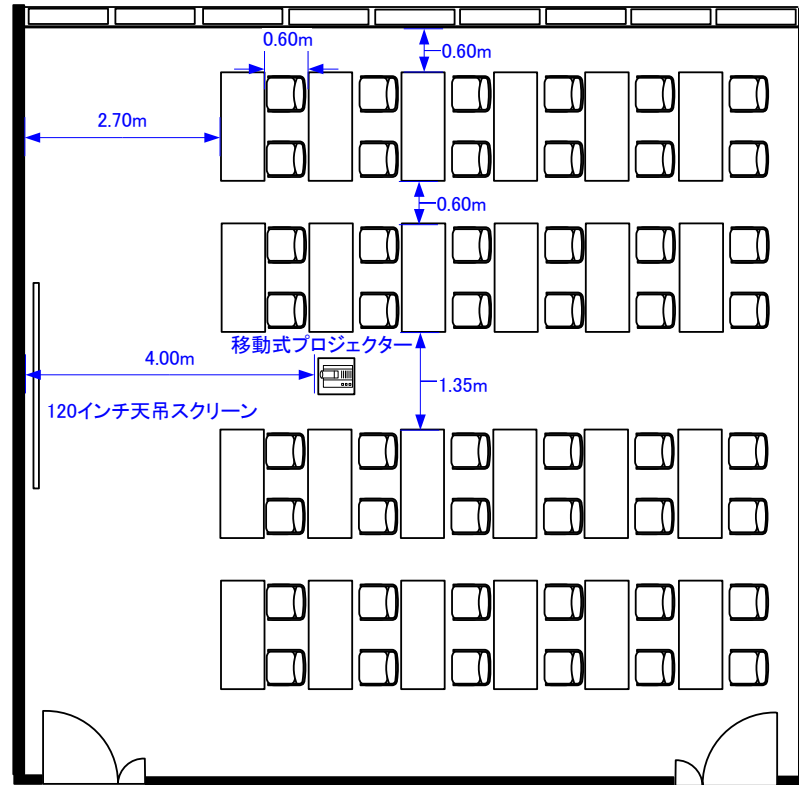

スクール48席

シアター130席

コの字30席/口の字40席

立食60名