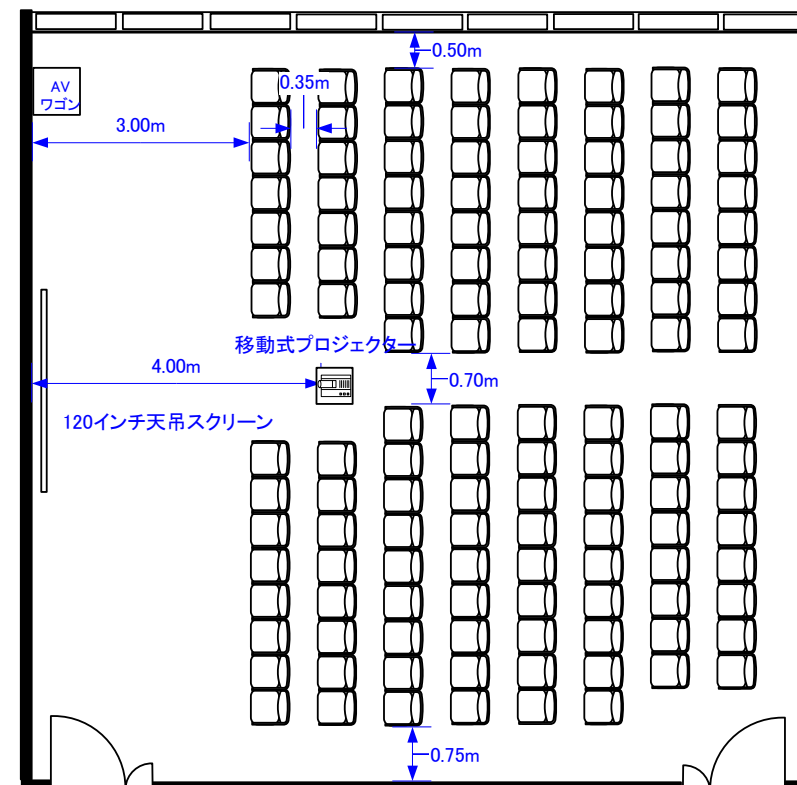

スクール48席

シアター130席

コの字30席/口の字40席

立食60名