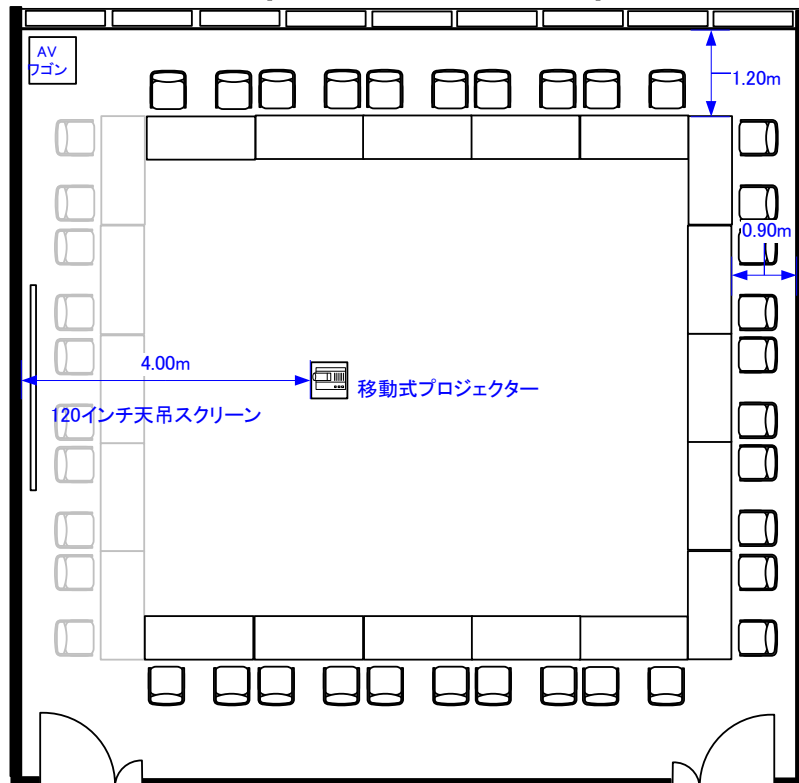

スクール48席

シアター130席

コの字30席/口の字40席

立食60名